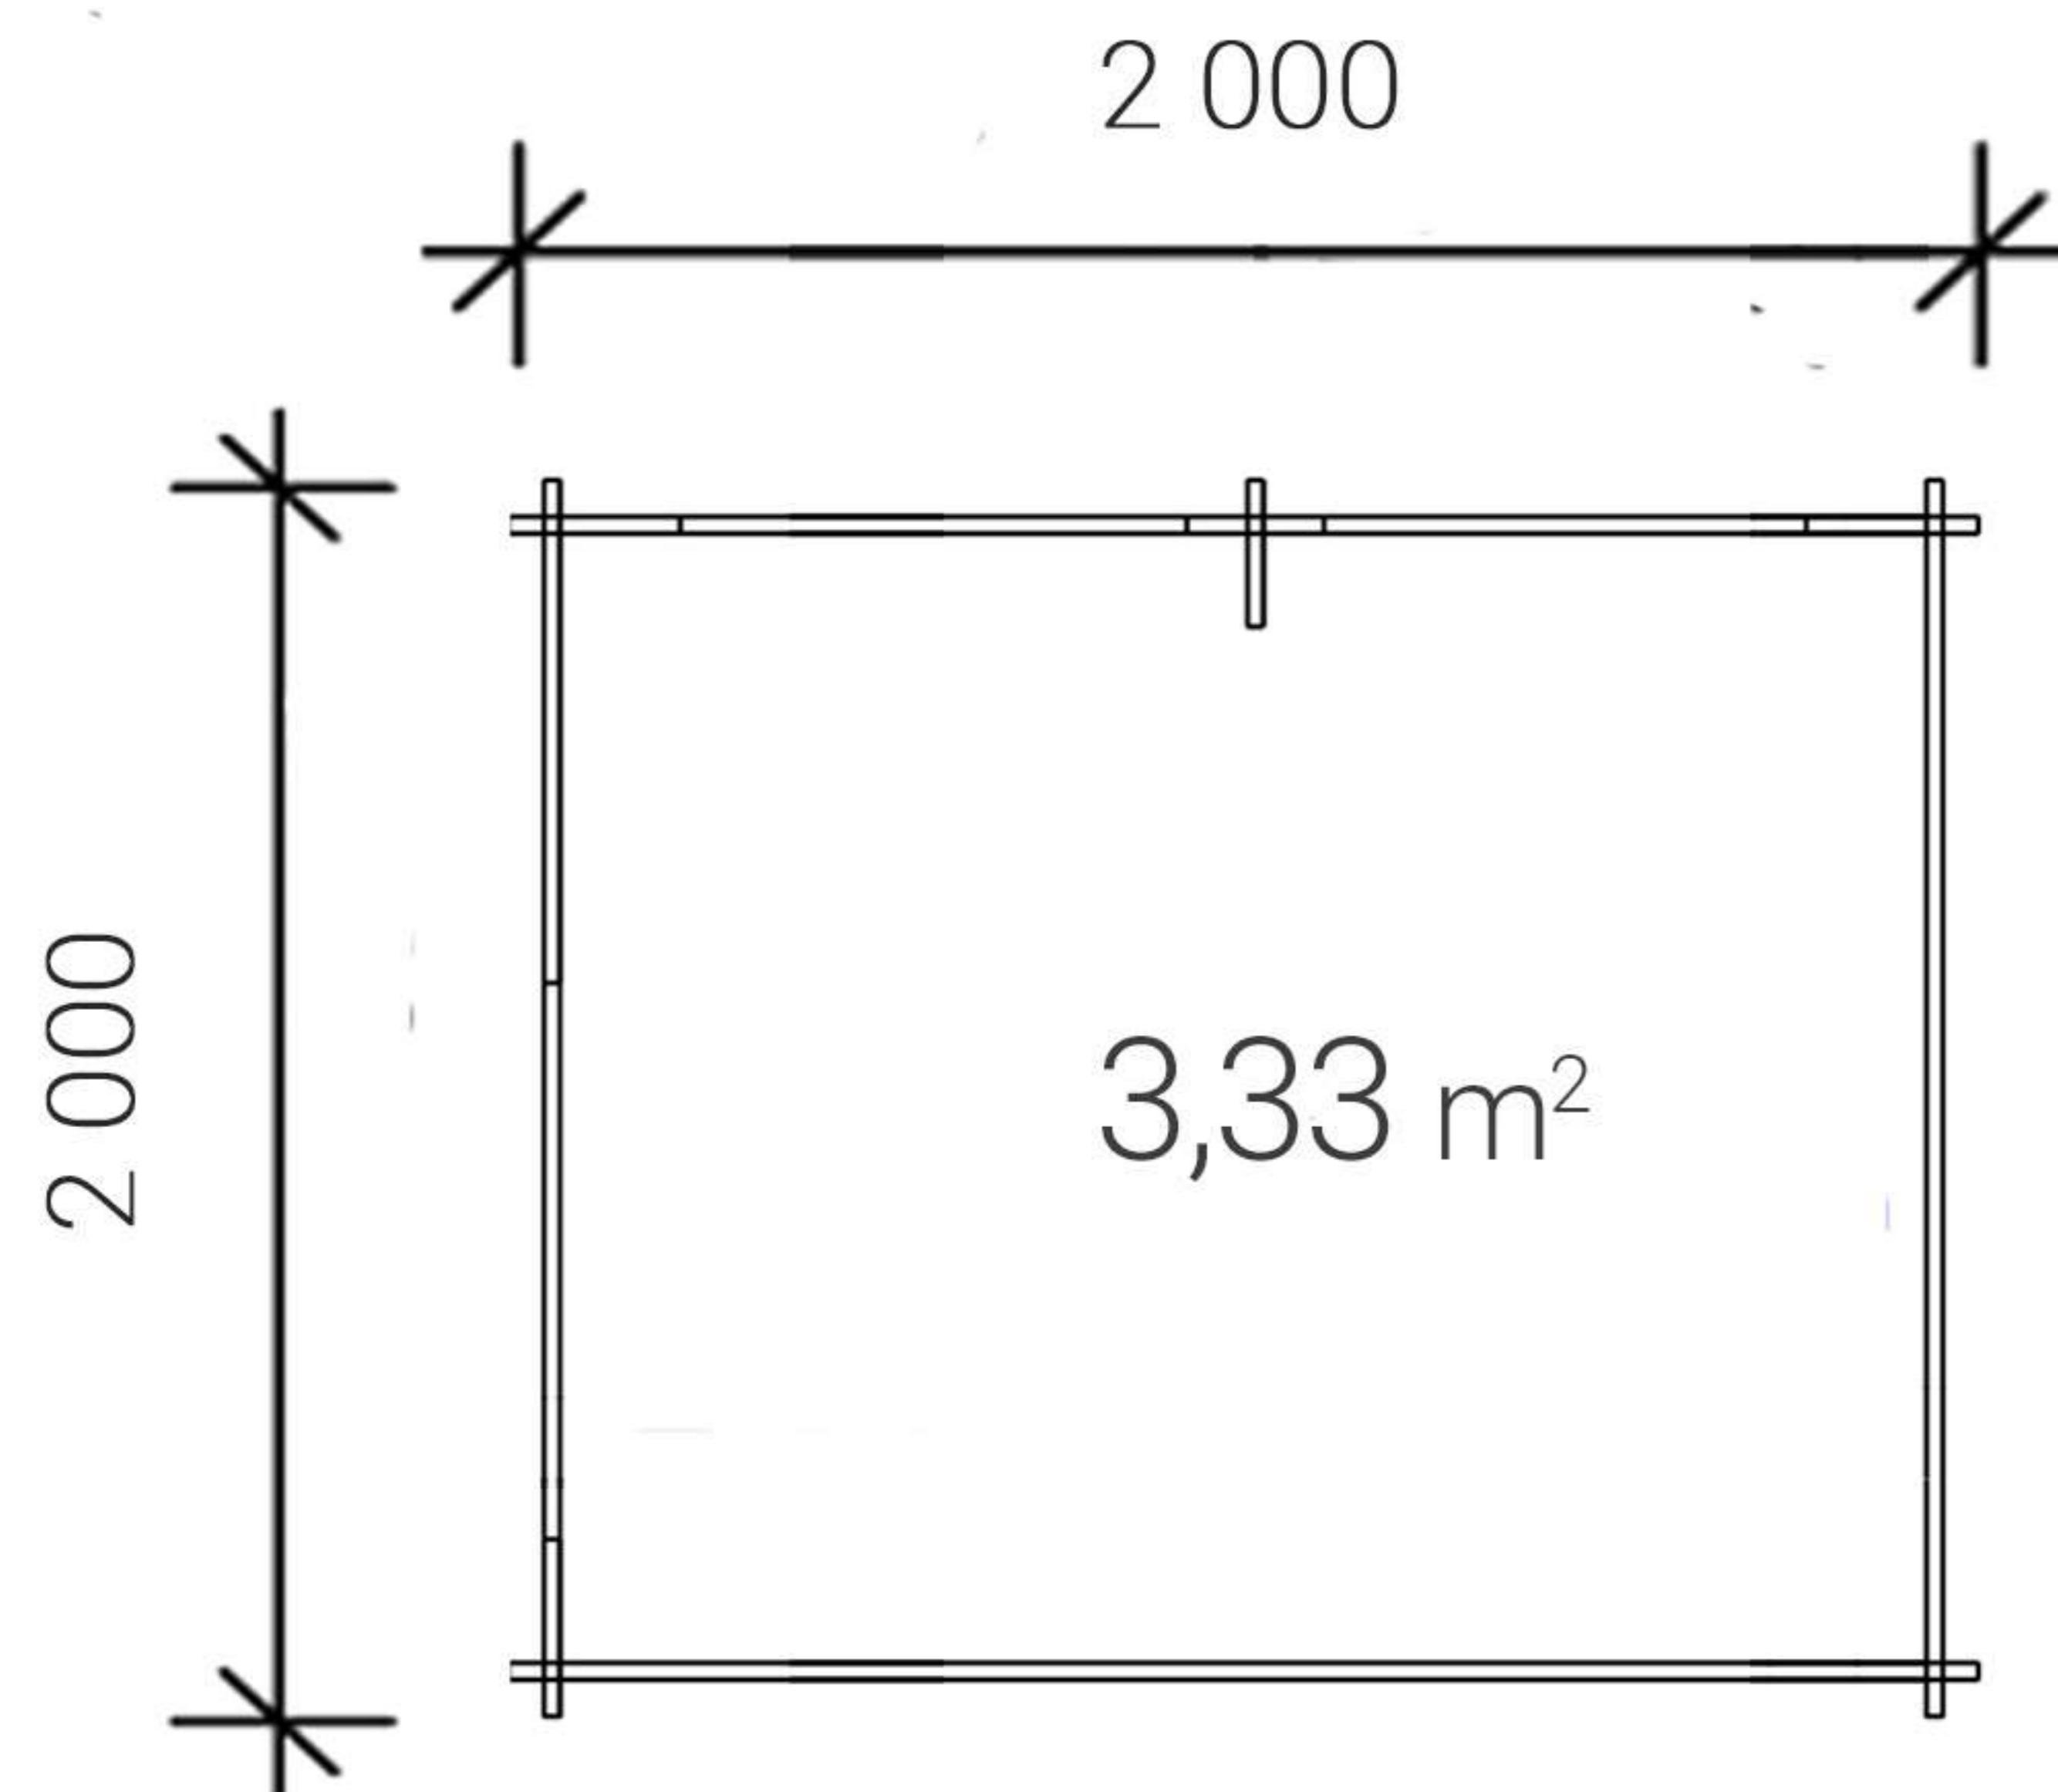

Cena: **13 545 Kč**

v skladu dodavatele

🏠 Plocha: 4 m²

27x117 mm

2499 mm

2219 mm

Ostrůvek
Prodejní stánek

Cena dopravy Praha 1100 € s celkovým počtem nákladových kusů 8-15 nebo 35 m³