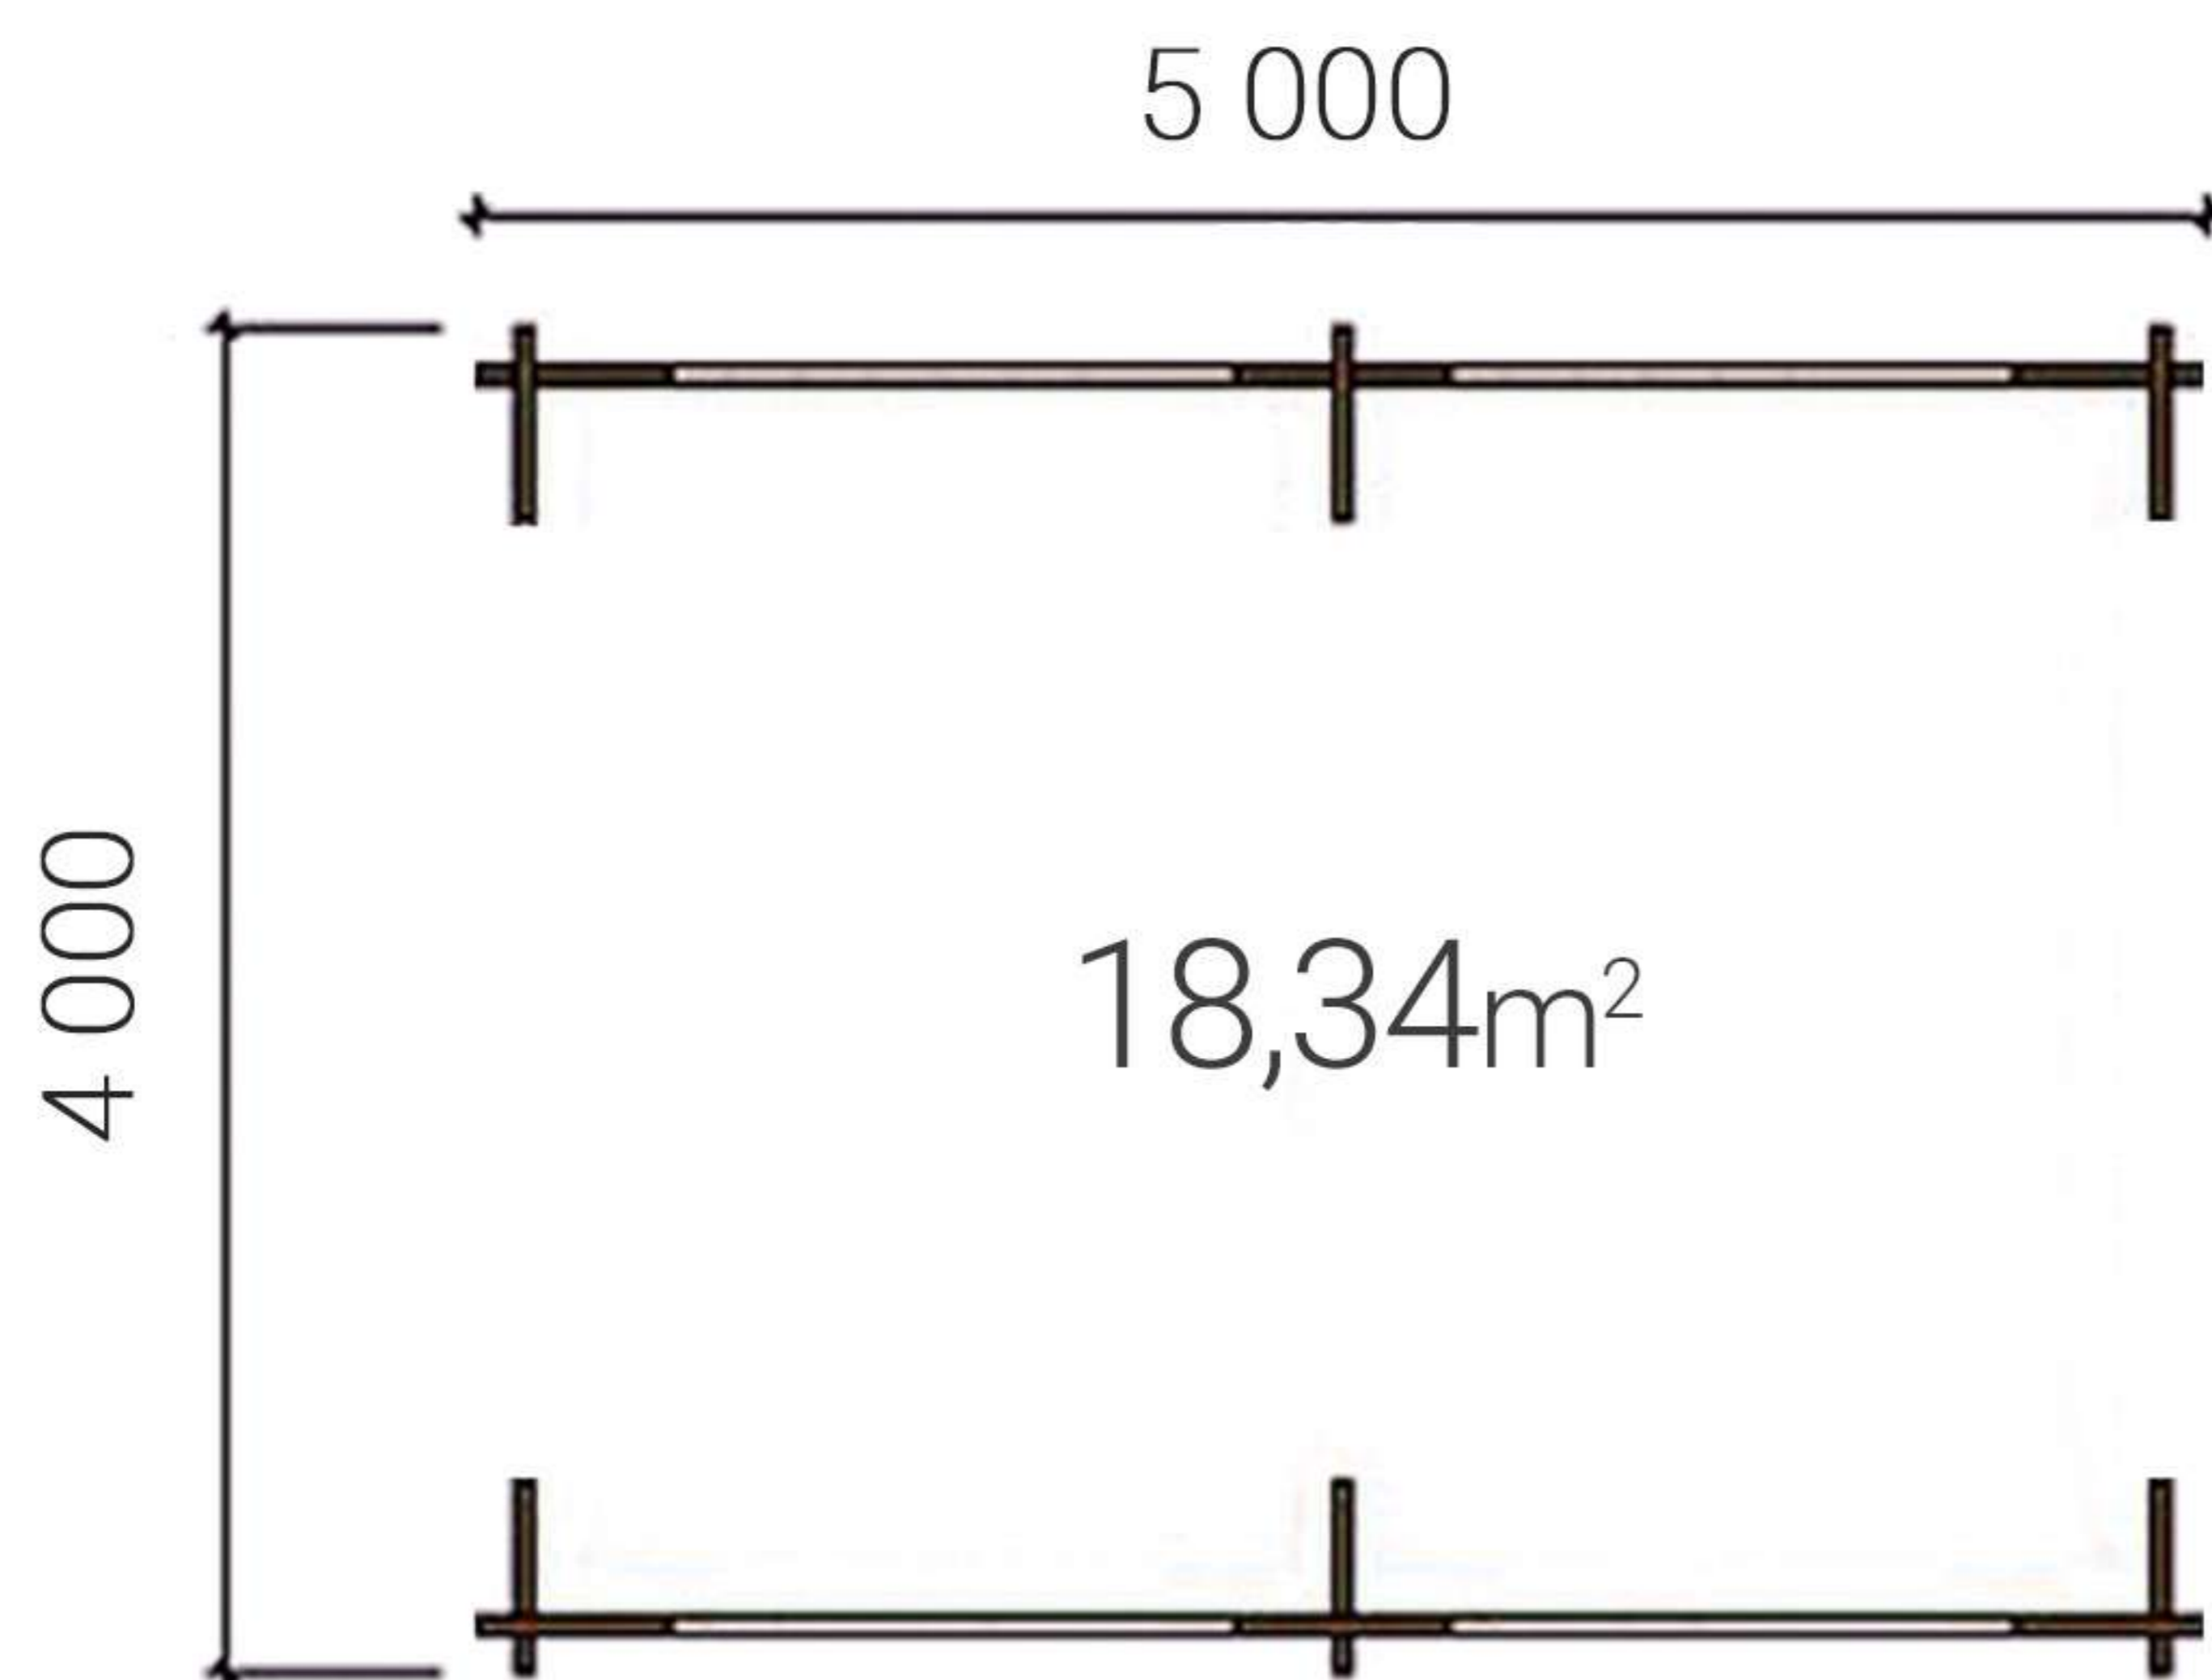

№2 Flower (2 vchody)

Cena: **23 994 Kč**

v skladu dodavatele

🏠 Plocha: 20 m²

34x117 mm

2290 mm

2020 mm

Flower (2 vchody)