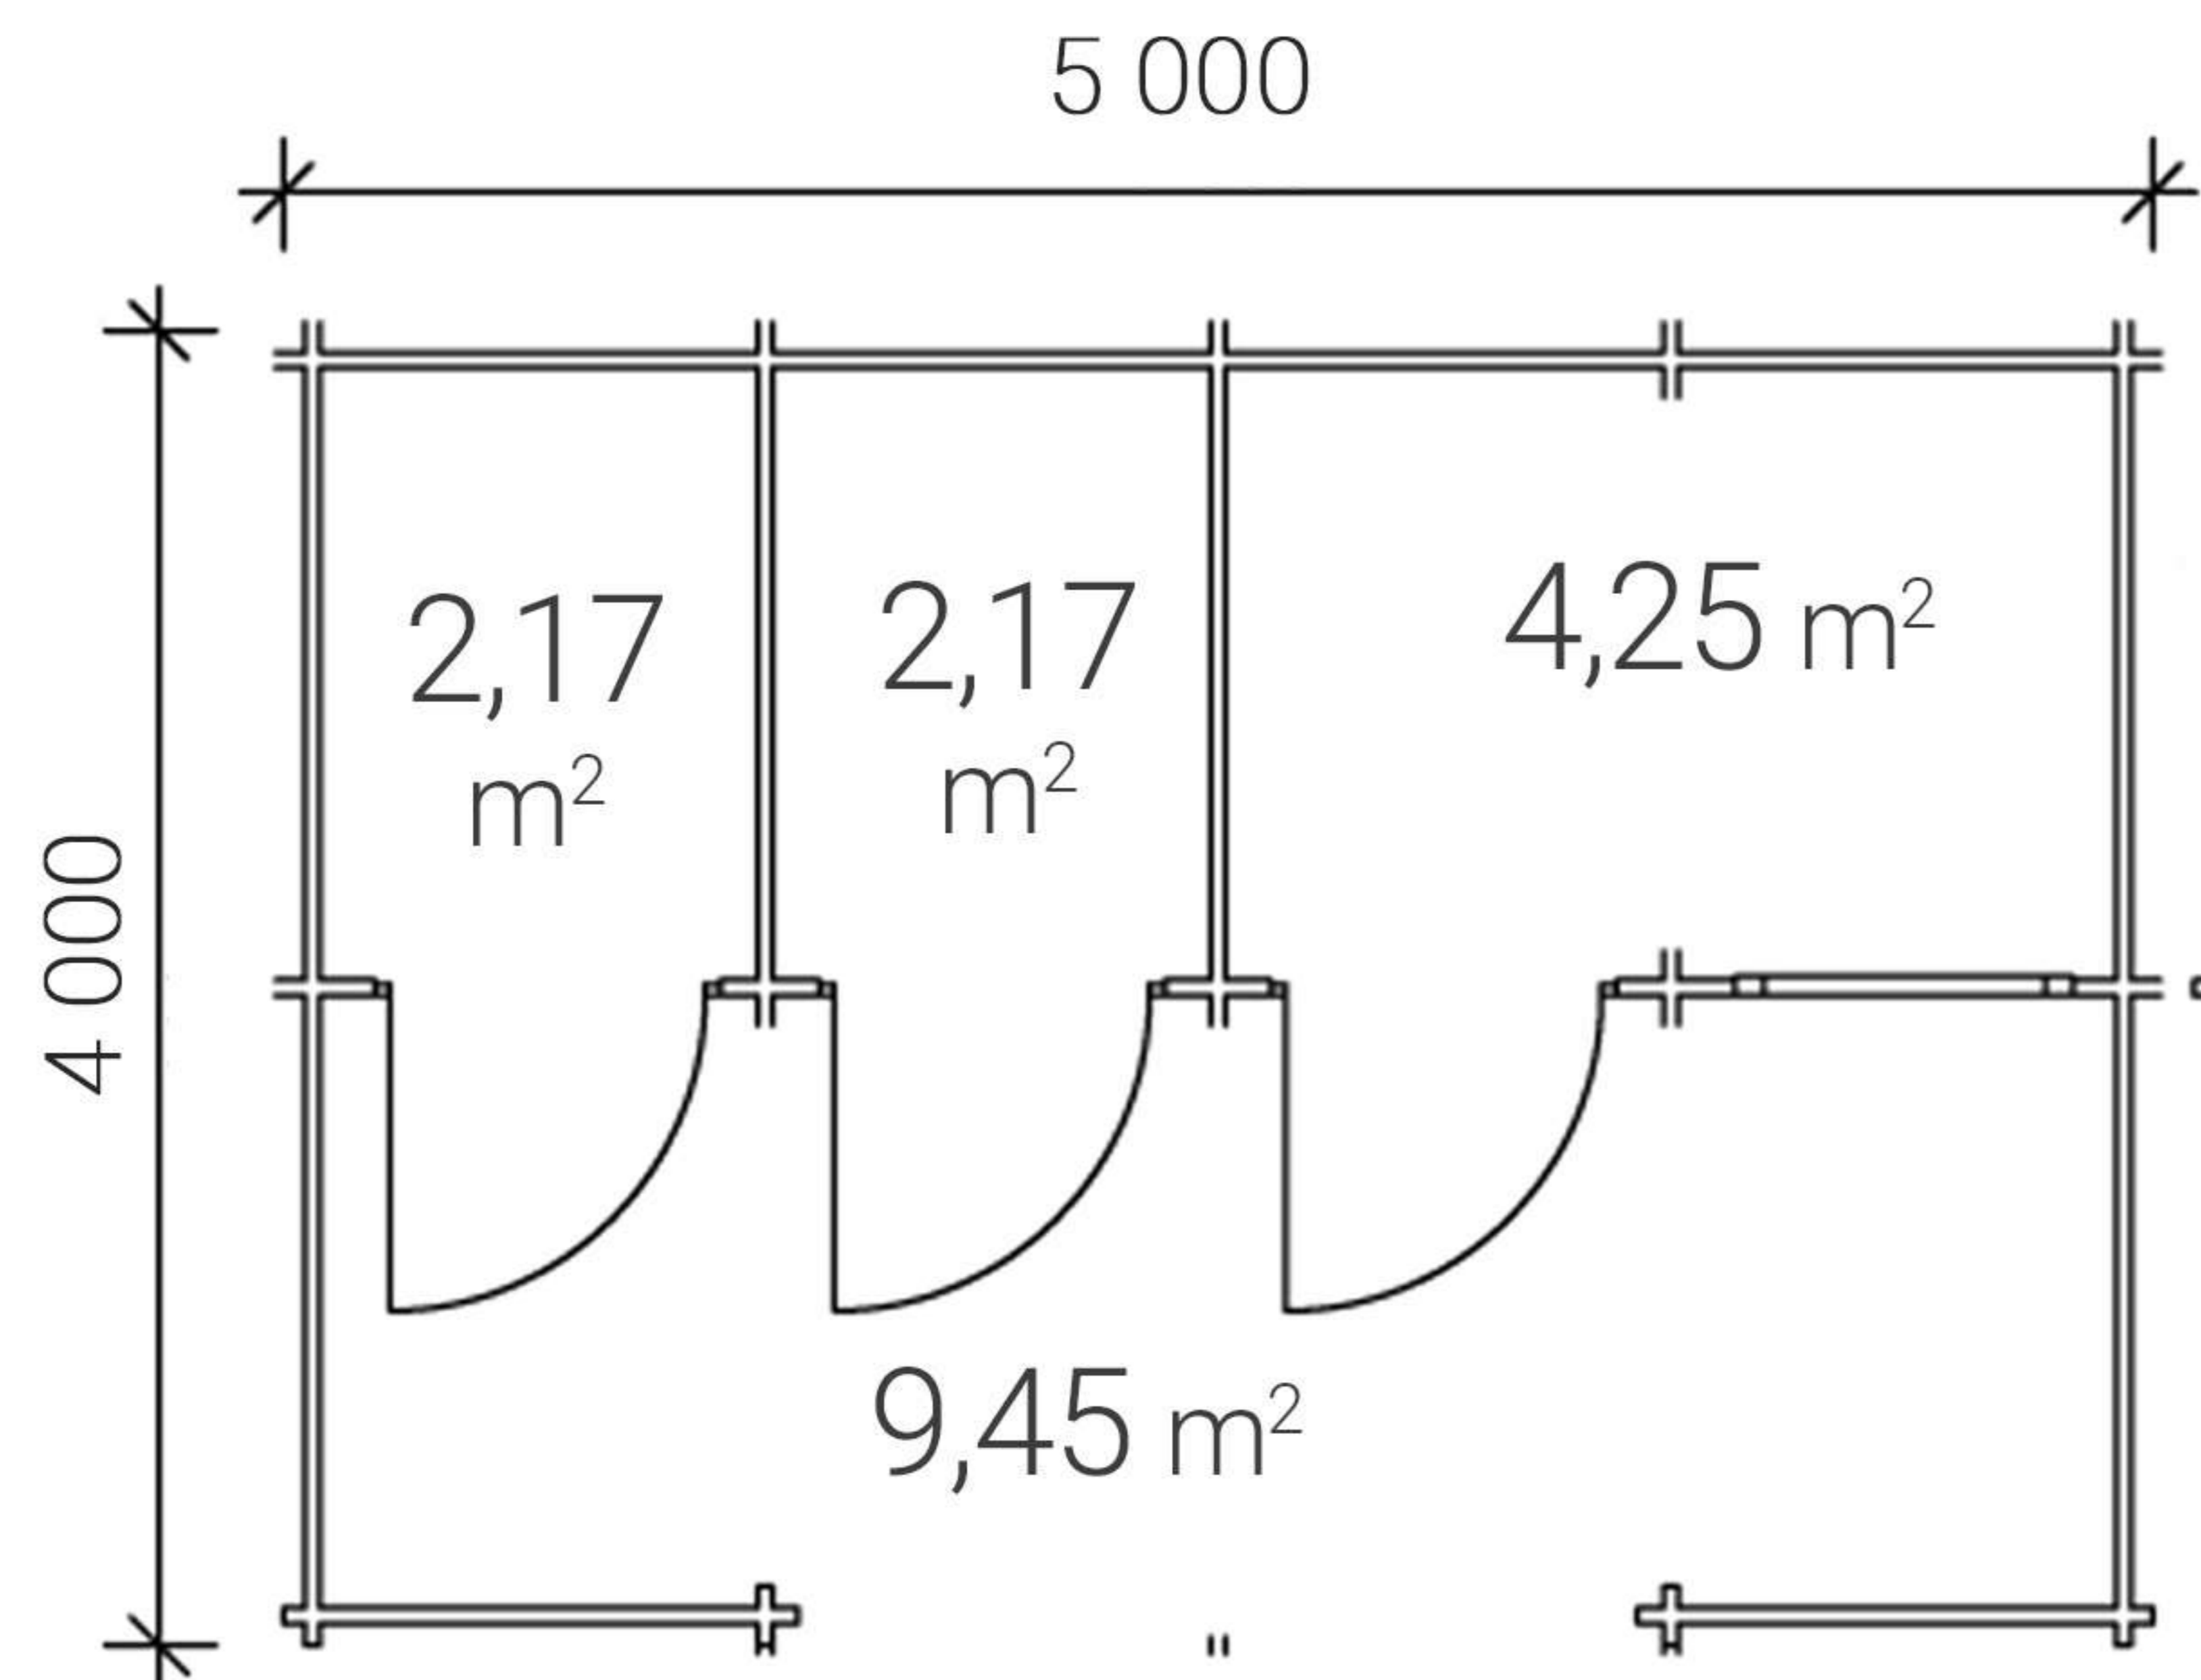

№27 Silence

Cena: **41 280 Kč**

v skladu dodavatele

🏠 Plocha: 20 m²

34x117 mm

2830 mm
2300 mm

Silence

Sestava

Cena dopravy Praha 1100 € s celkovým počtem nákladových kusů 8-15 nebo 35 m³