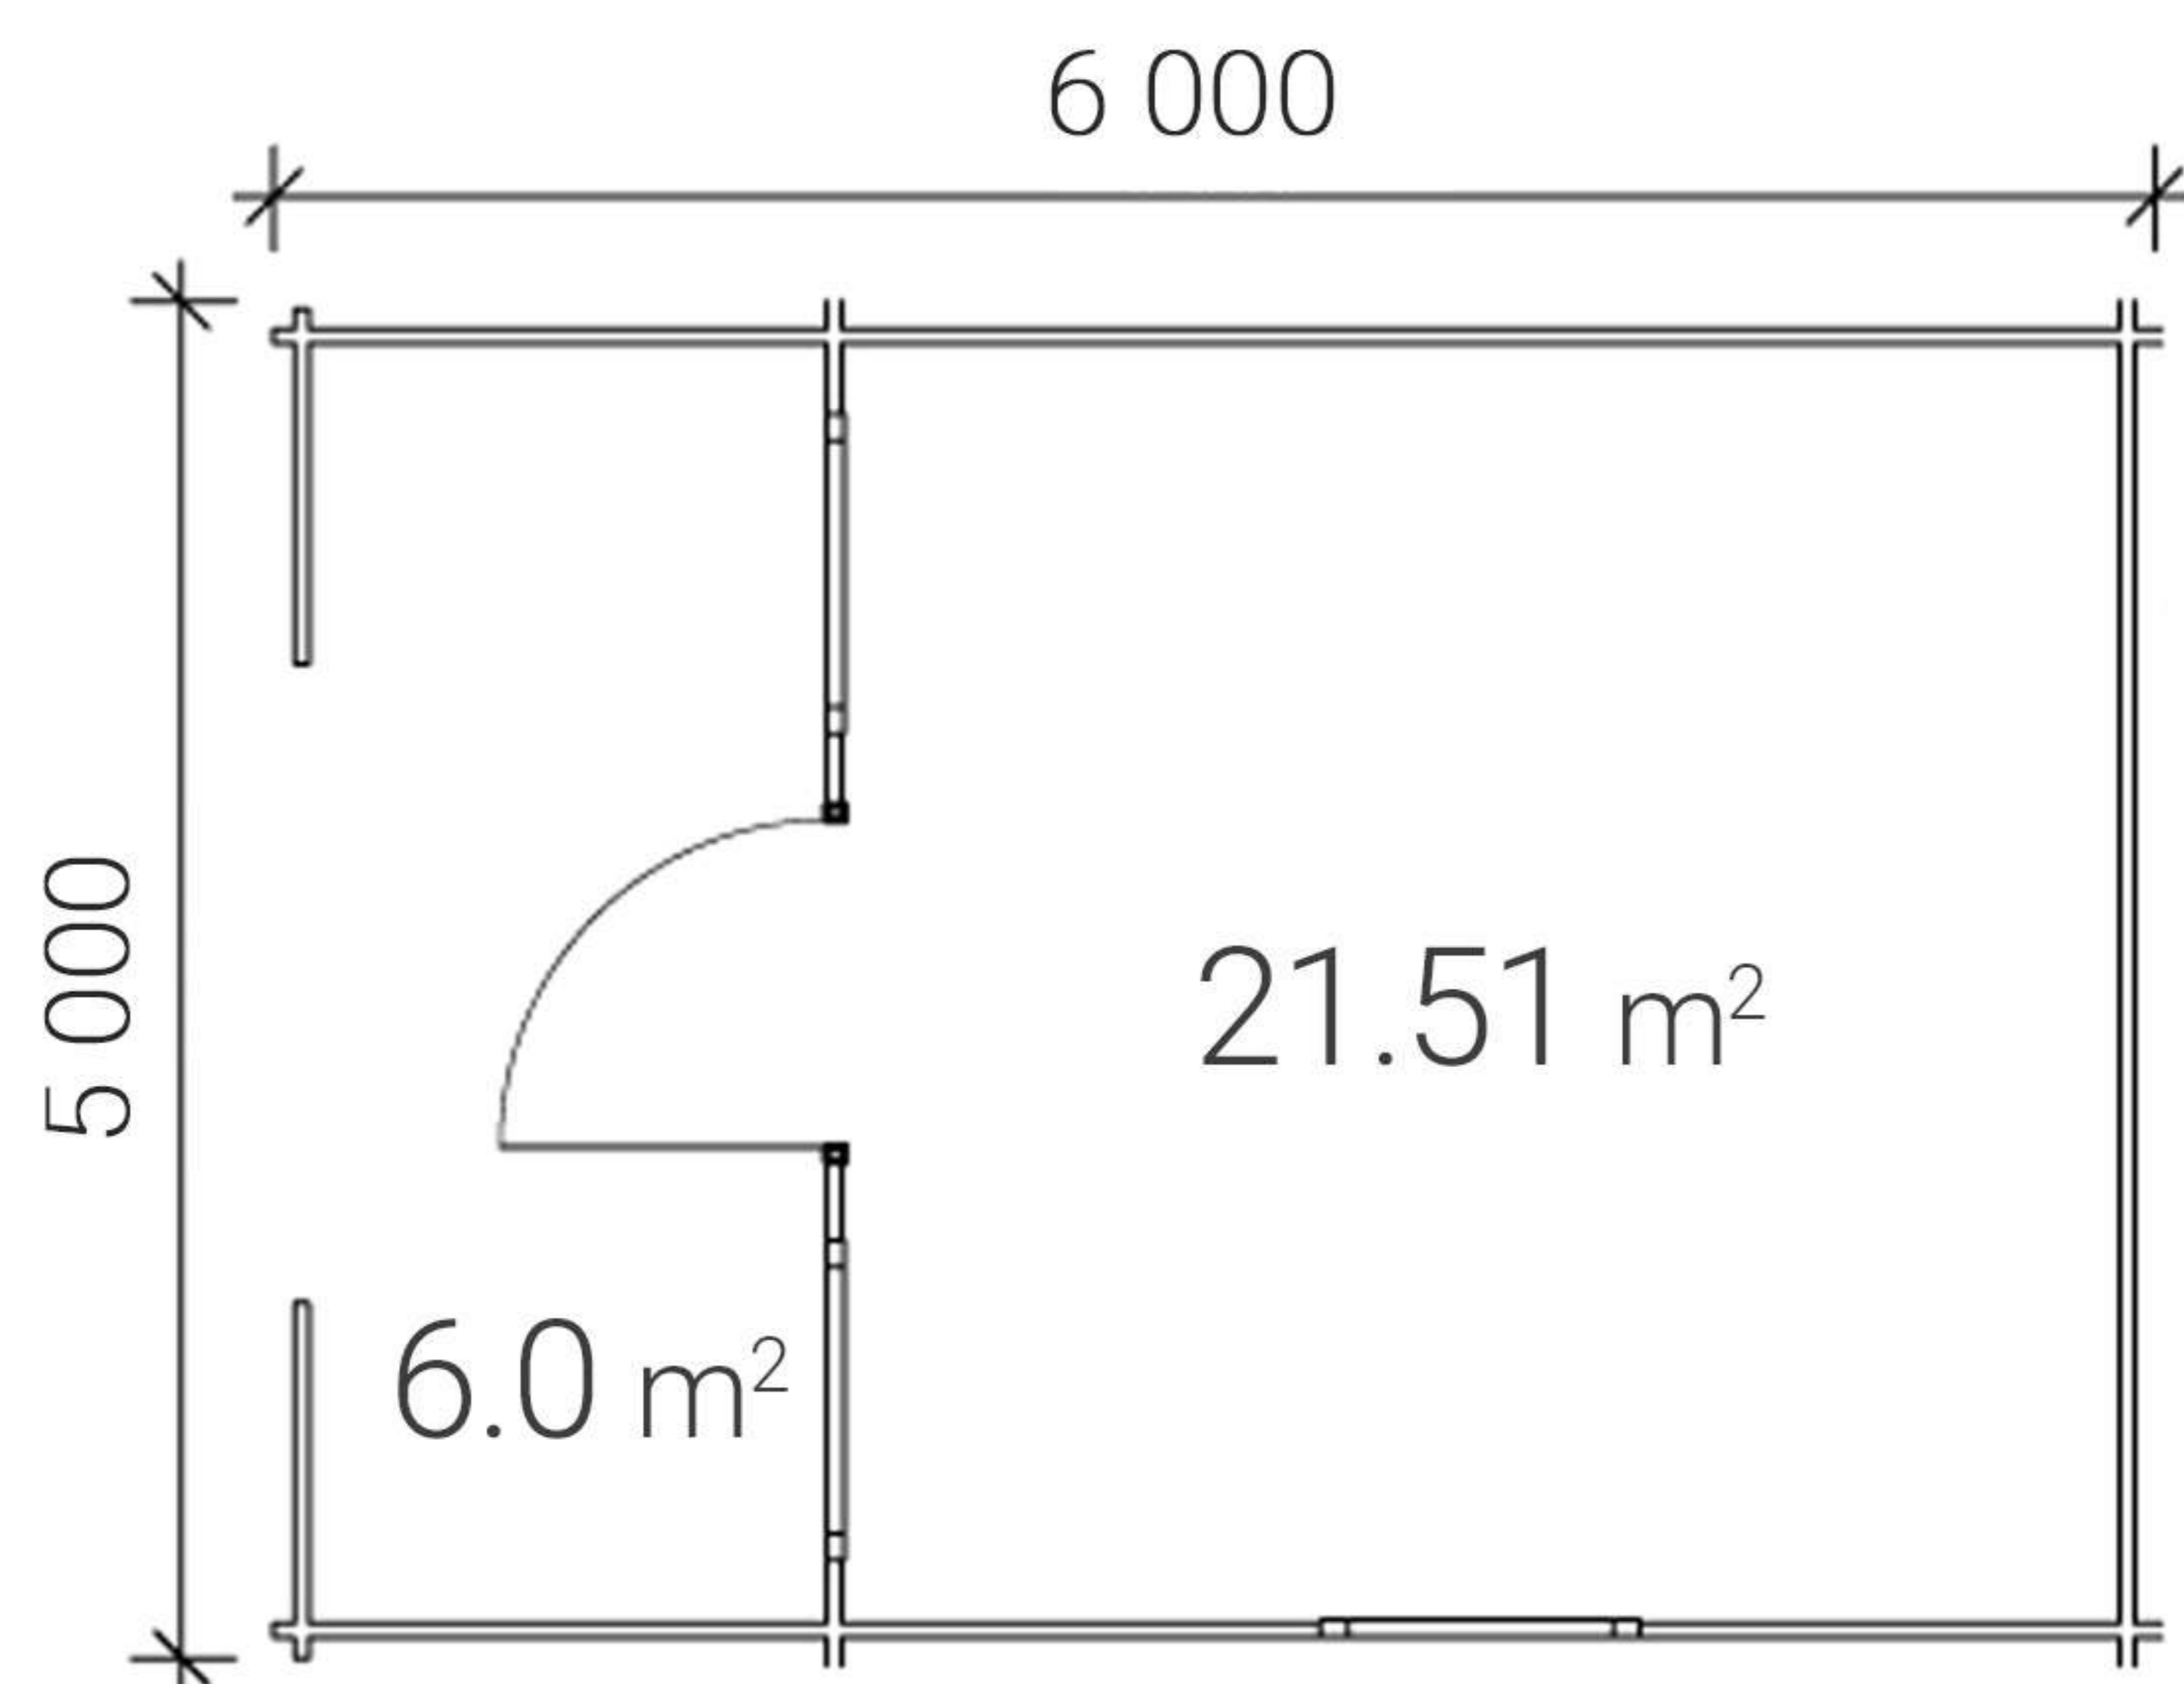

Cena dopravy Praha 1100 € s celkovým počtem nákladových kusů 8-15 nebo 35 m³

№18 Bear Max

Cena: **51 213 Kč**

v skladu dodavatele

🏠 Plocha: 30 m²

44x143 mm

2990 mm

2510 mm