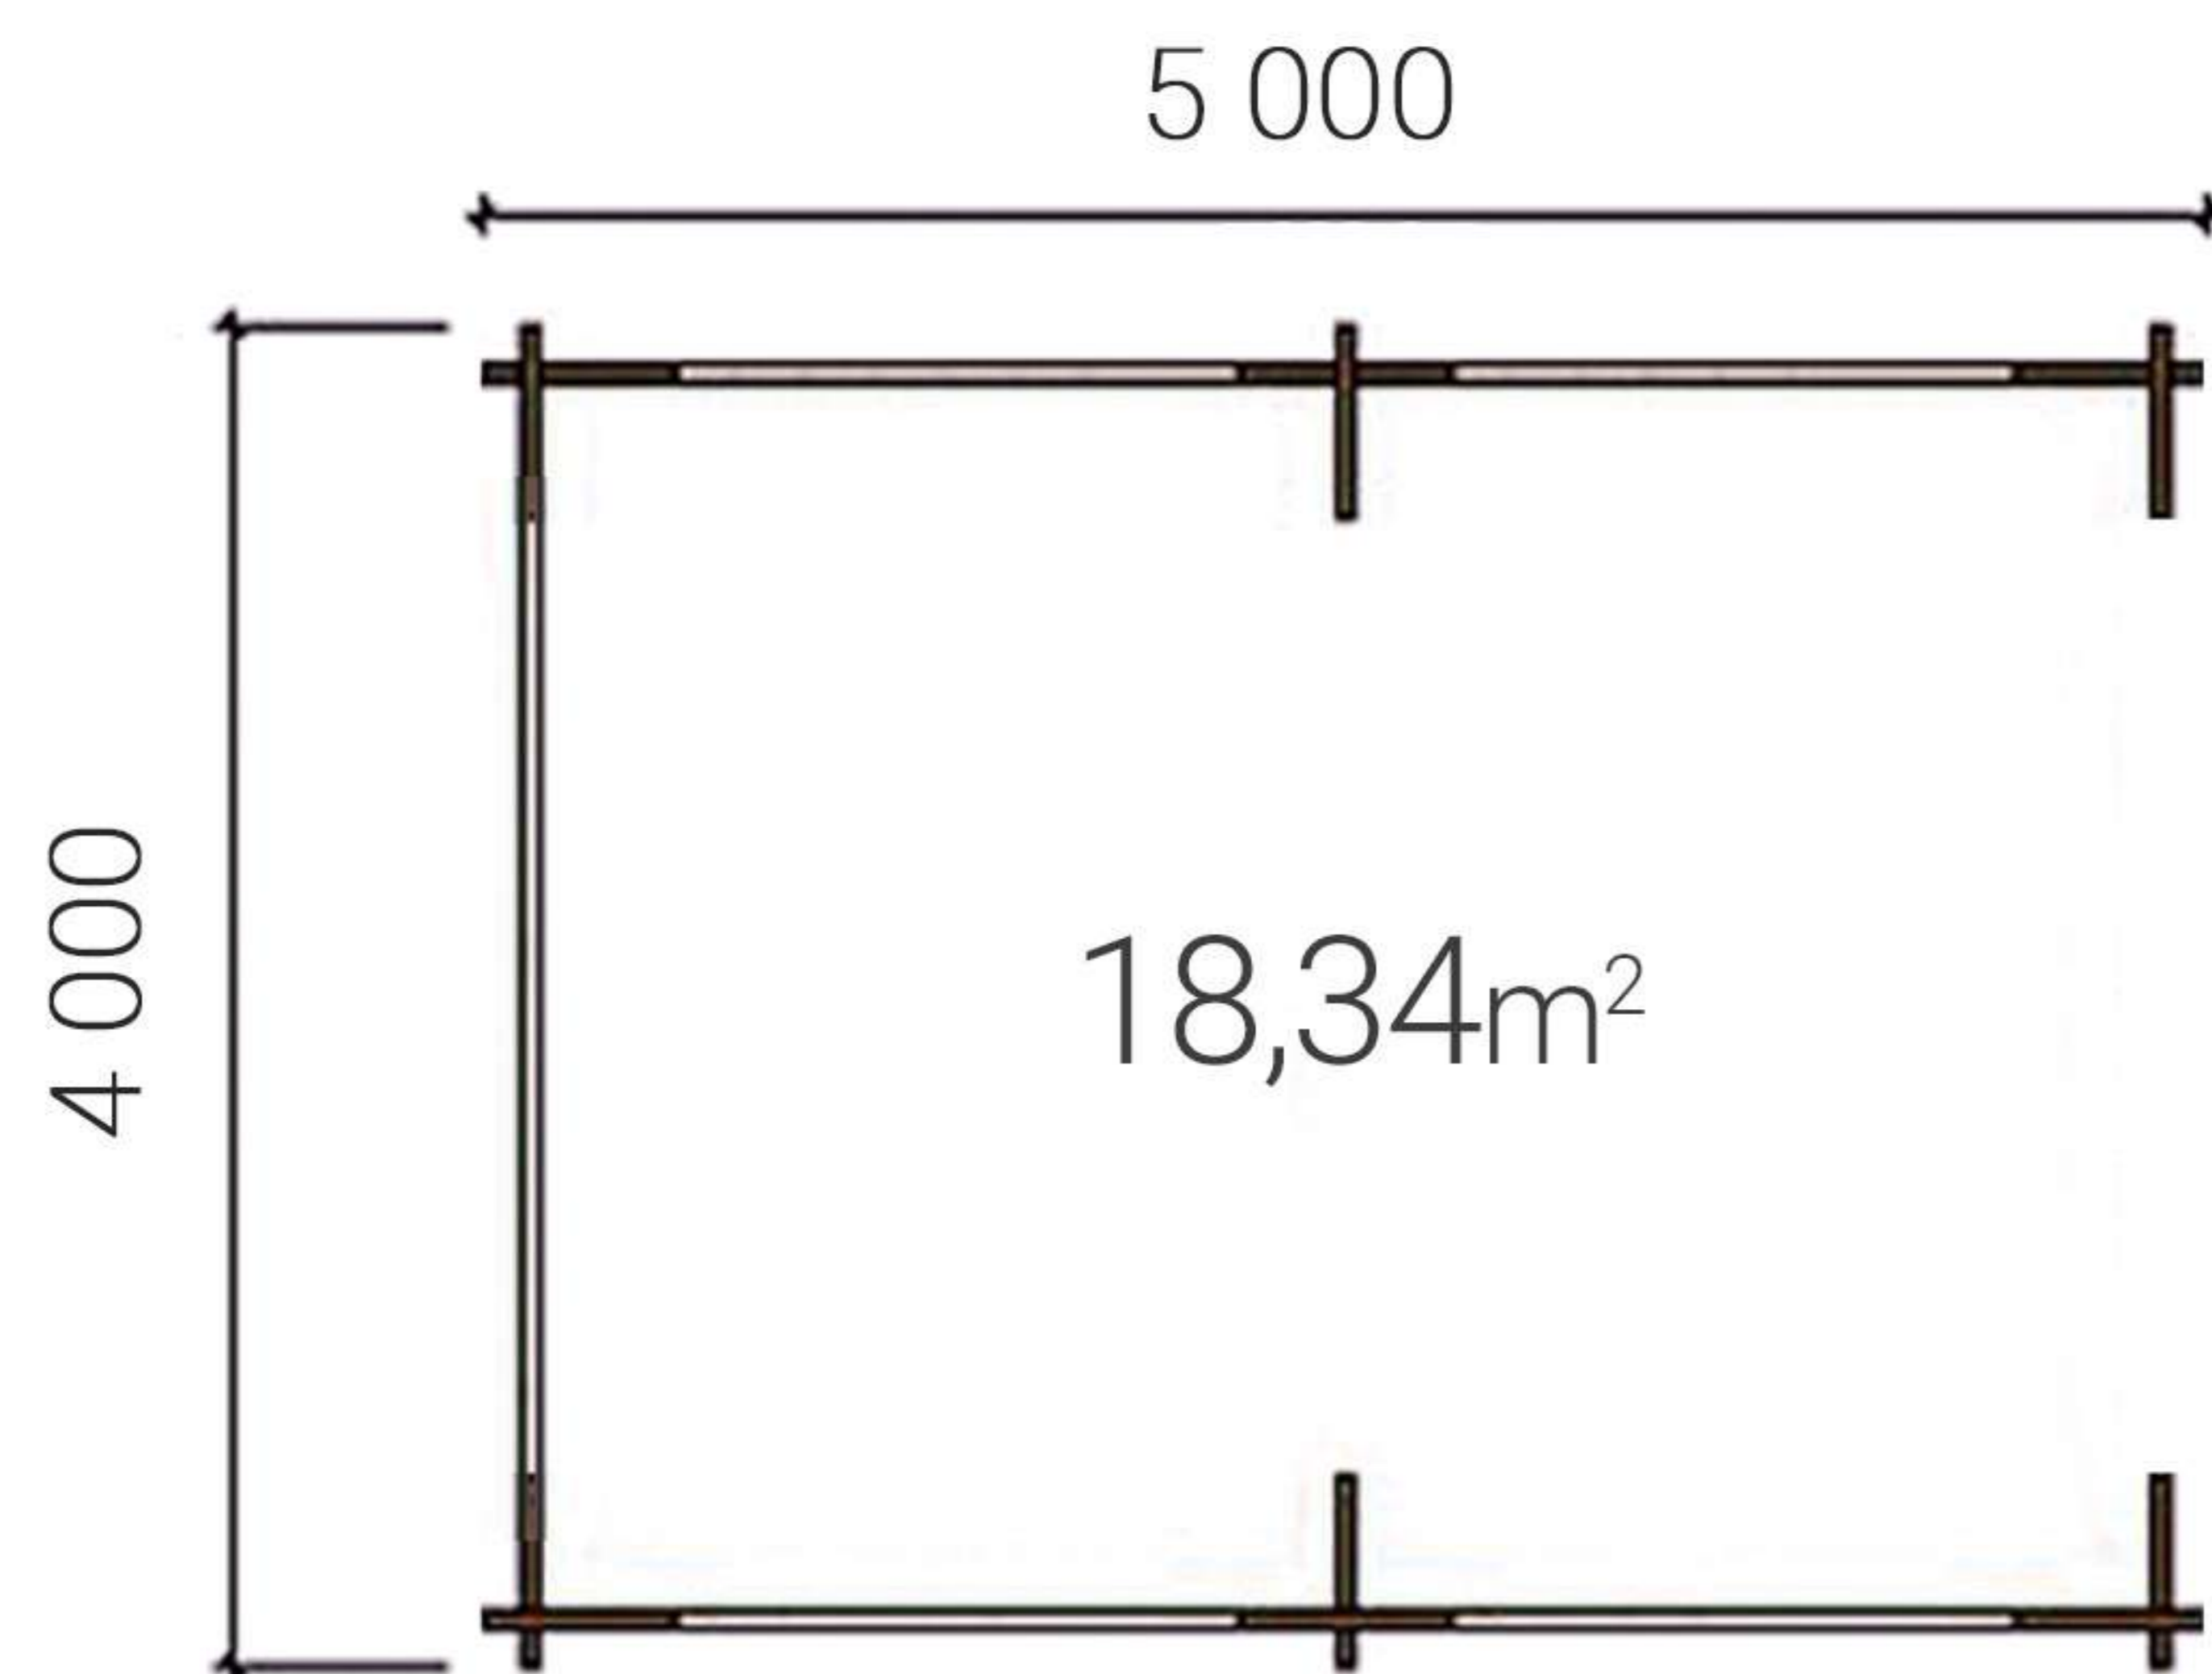

Cena: **23 994 Kč**

v skladu dodavatele

🏠 Plocha: 20 m²

34x117 mm

2290 mm
2020 mm

Flower (1 vchod)

Altán

Cena dopravy Praha 1100 € s celkovým počtem nákladových kusů 8-15 nebo 35 m³

№2 Flower (2 vchody)

Cena: **23 994 Kč**

v skladu dodavatele

🏠 Plocha: 20 m²

34x117 mm

2290 mm

2020 mm

Flower (2 vchody)