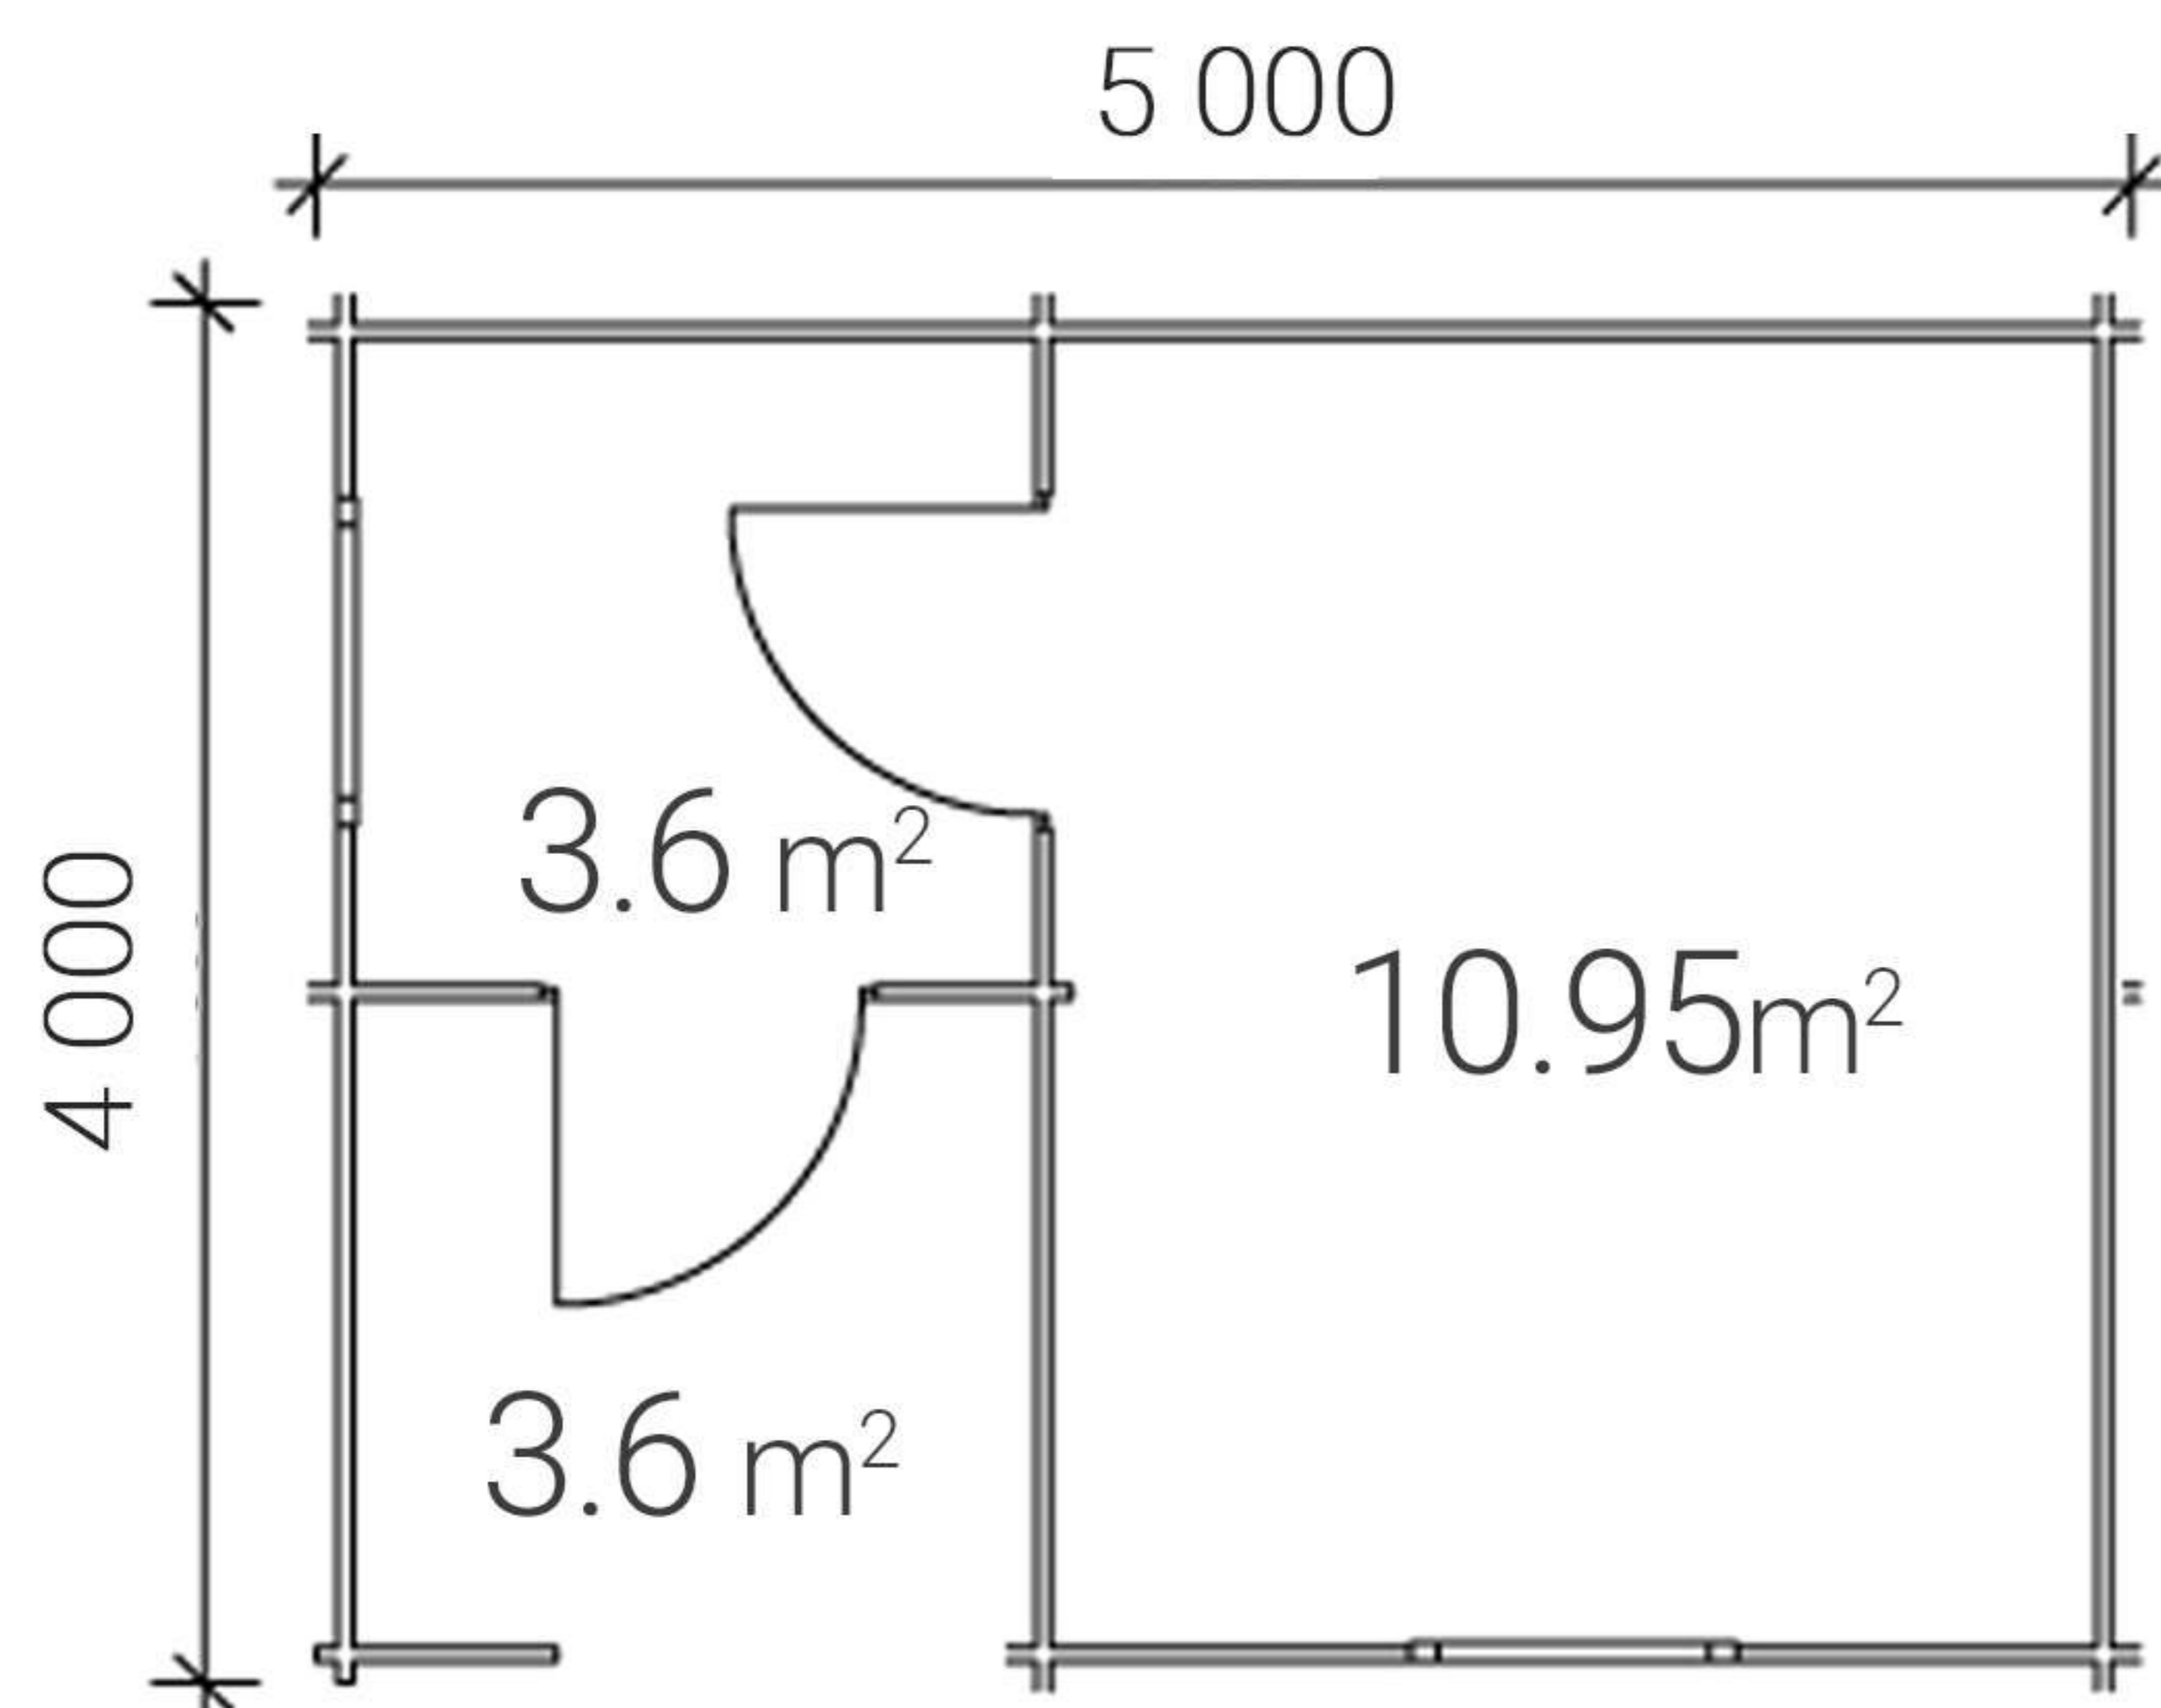

Cena: **41 409 Kč**

v skladu dodavatele

🏠 Plocha: 20 m²

34x117 mm

3000 mm

2310 mm

Forest Right Zahradní chatka

Cena dopravy Praha 1100 € s celkovým počtem nákladových kusů 8-15 nebo 35 m³