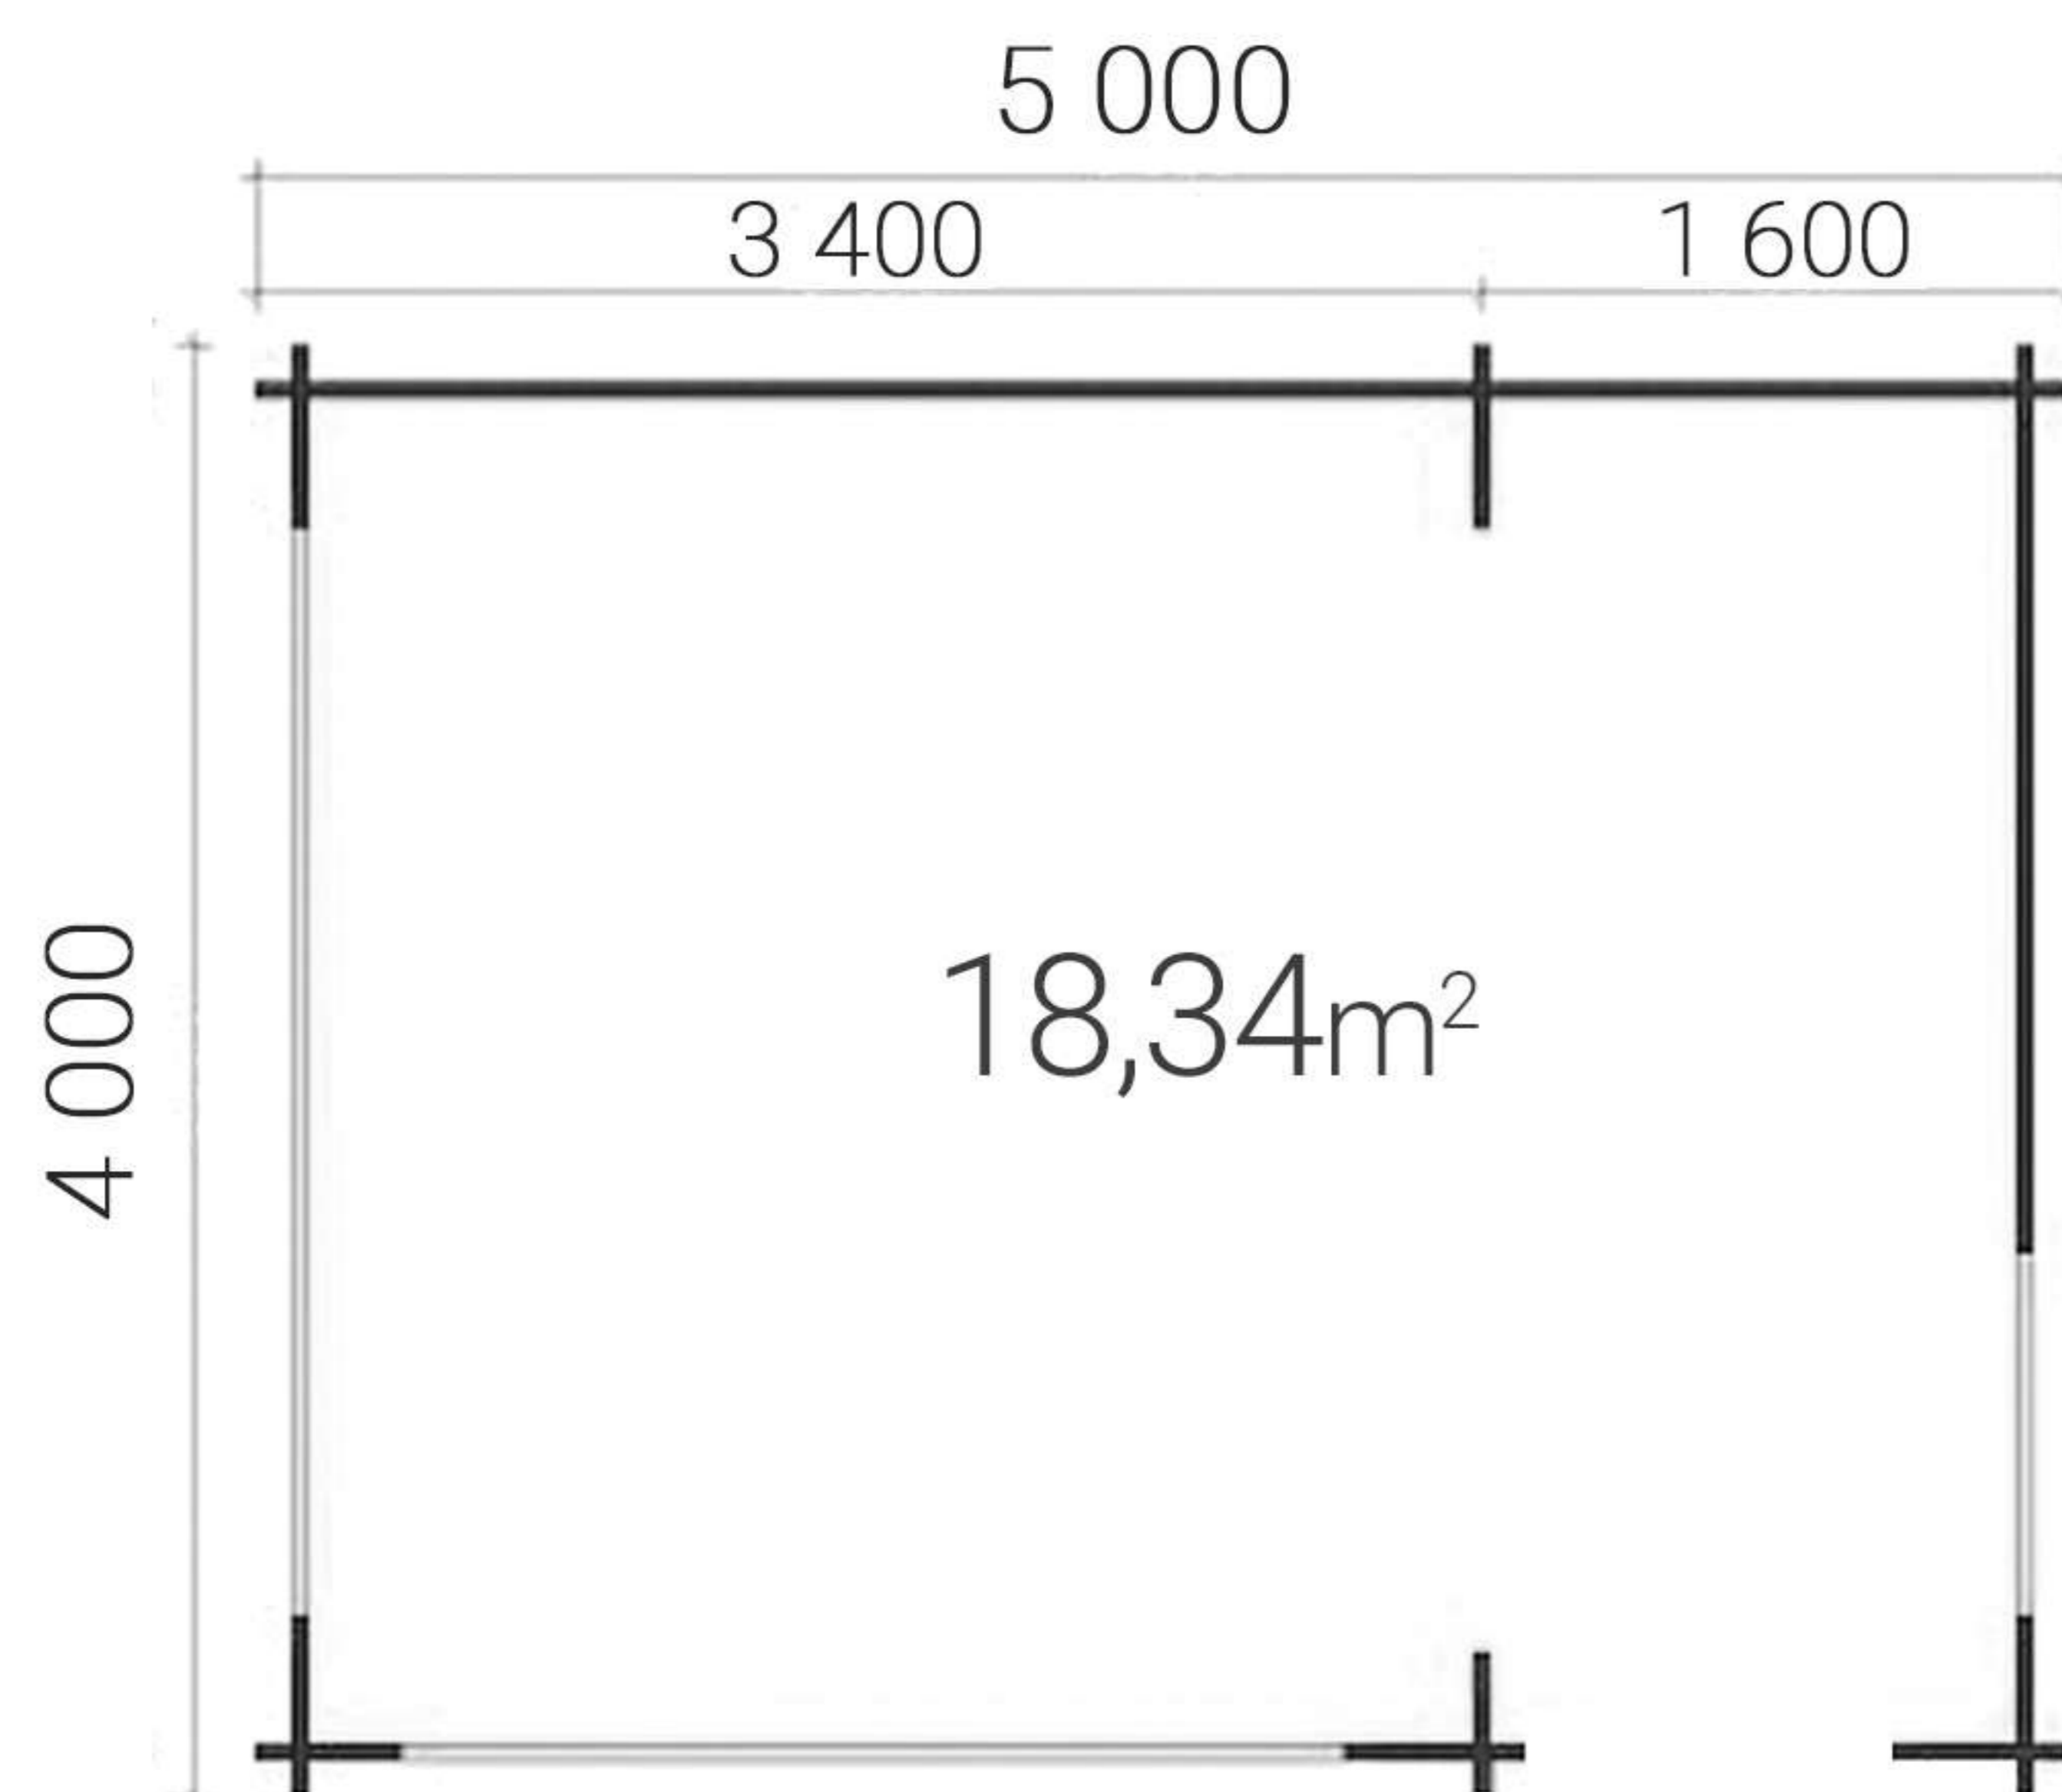

Nº6 Star

Cena: **28 122 Kč**

v skladu dodavatele

🏠 Plocha: 20 m²

34x117 mm

2770 mm

2150 mm

Star
Altán

Cena przewozu Warszawa 700 €
z łączną liczbą 8-15 sztuk przewozowych lub 35 m³