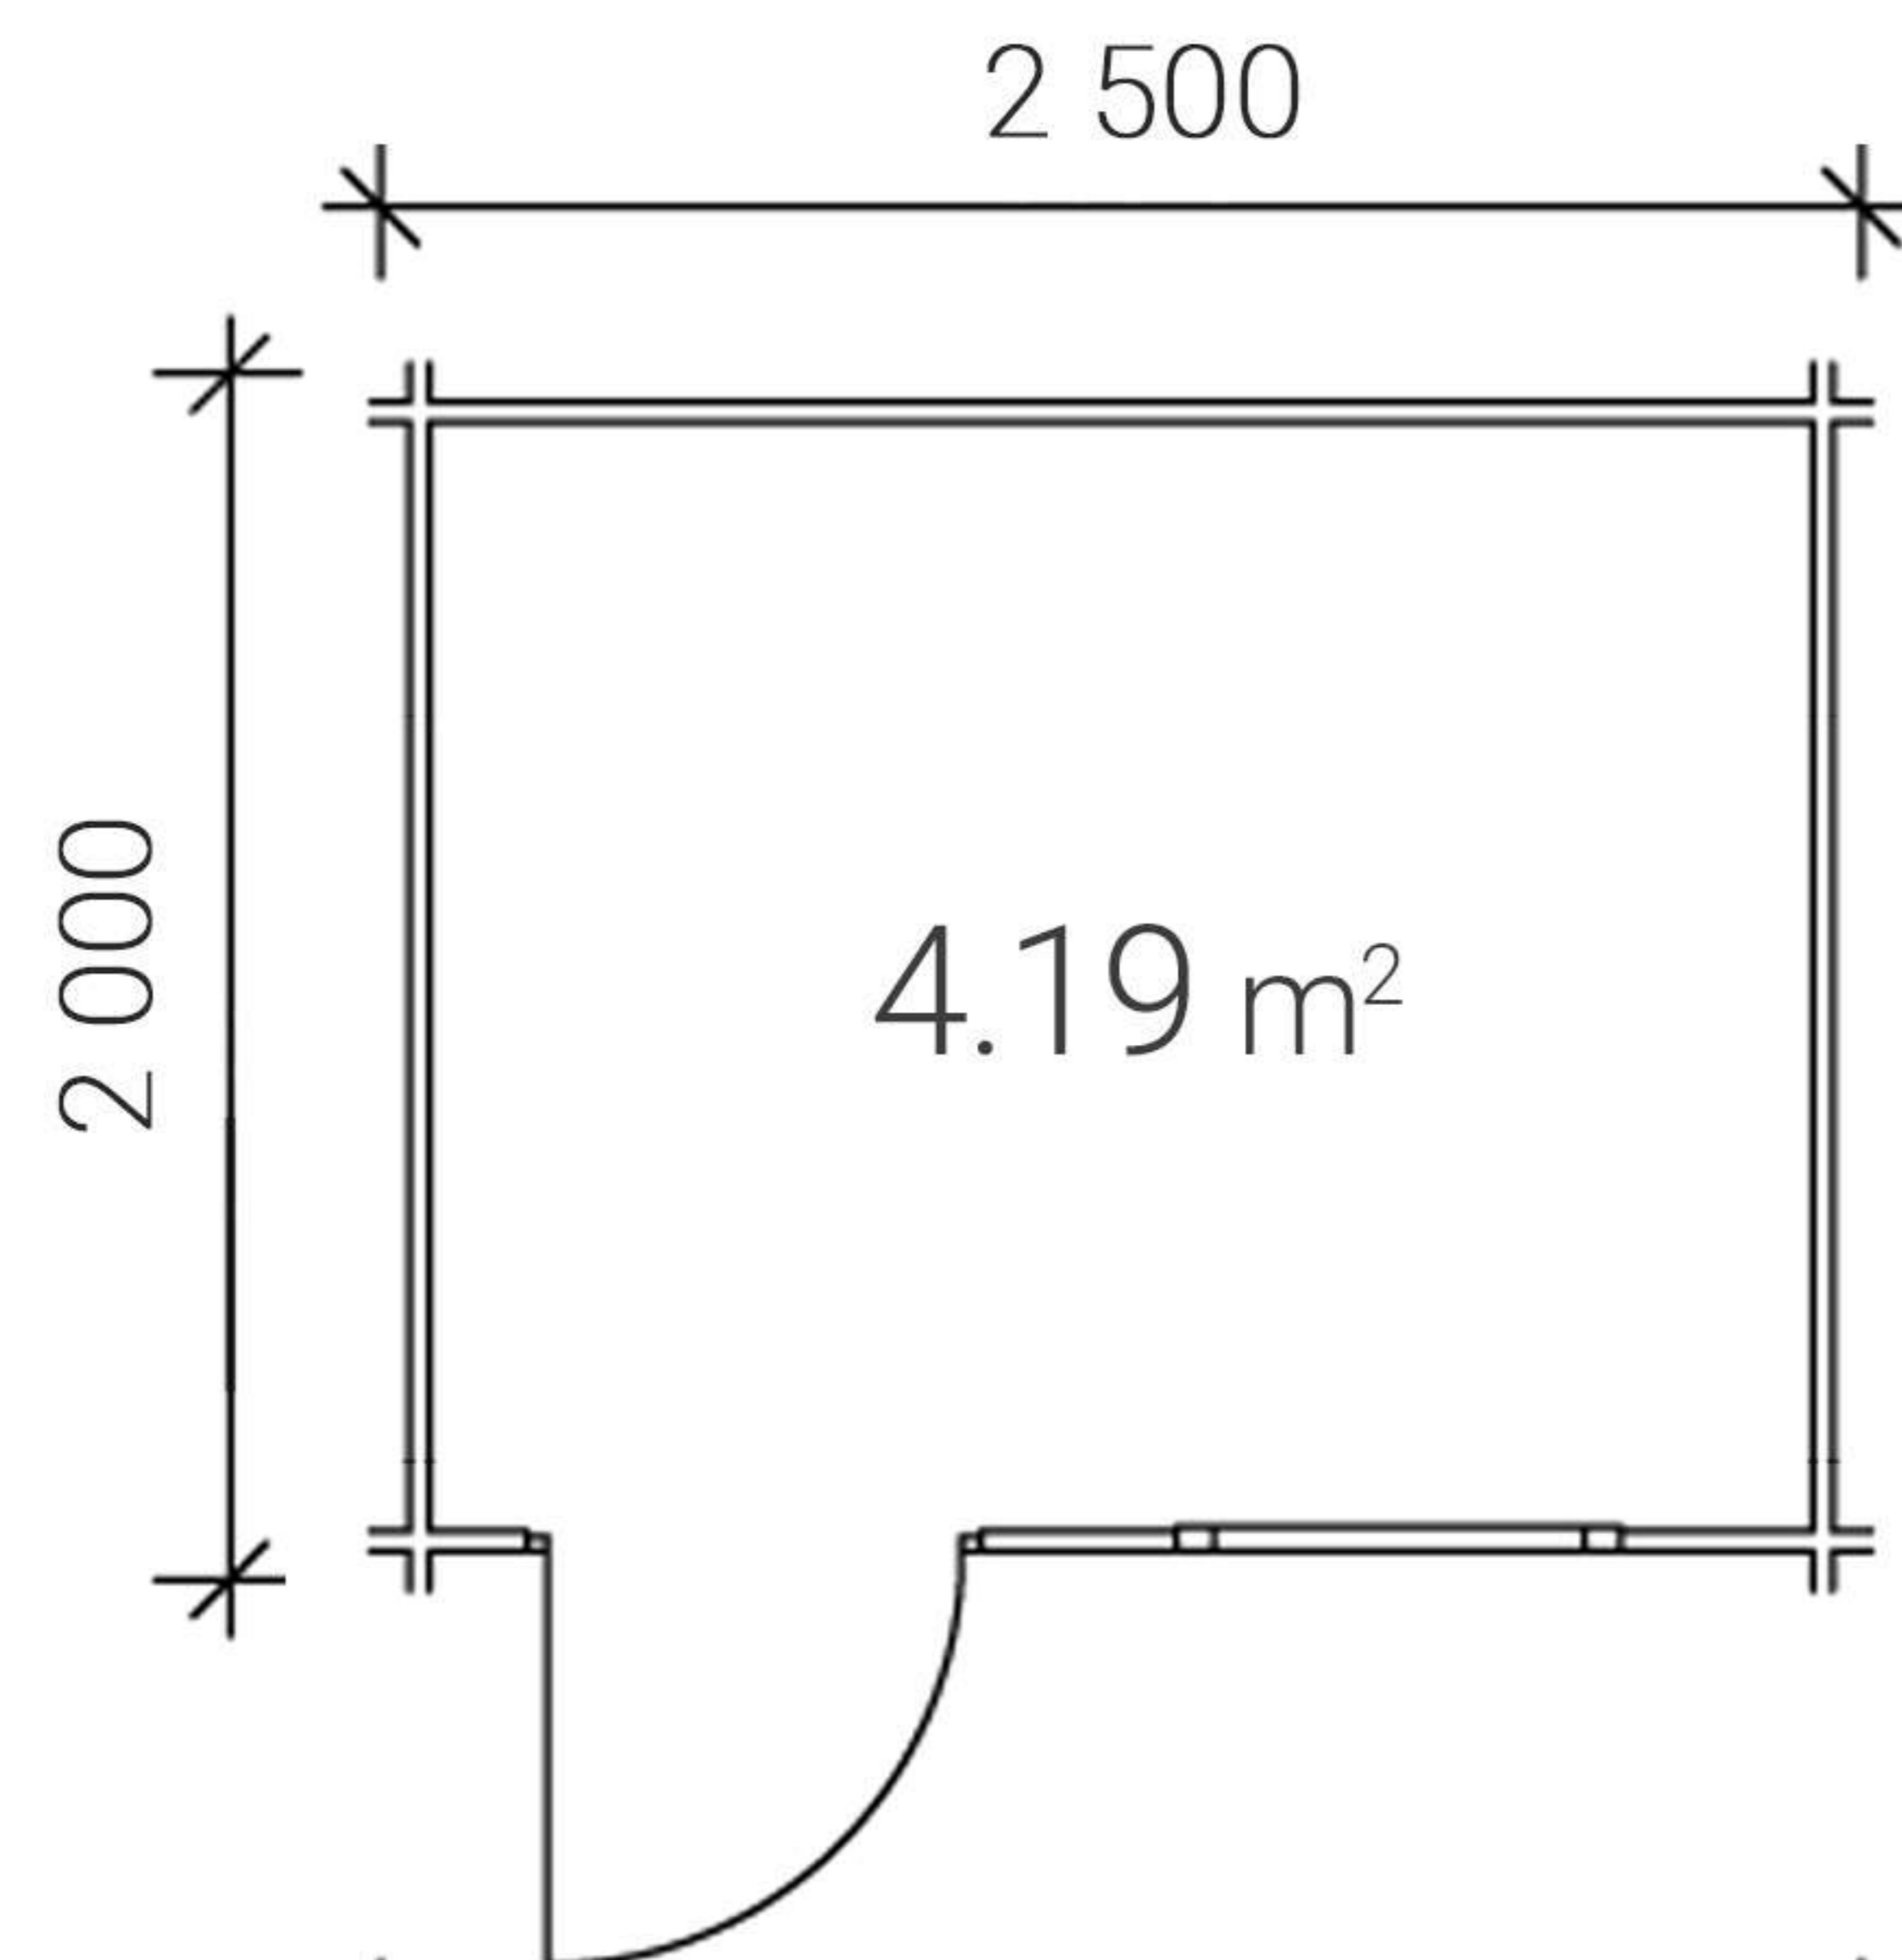

№38 Artur

Cena: **16 254 Kč**

v skladu dodavatele

🏠 Plocha: 5 m²

34x117 mm

2770 mm

2370 mm

Artur

Zahradní domek

Cena dopravy Praha 1100 € s celkovým počtem nákladových kusů 8-15 nebo 35 m³