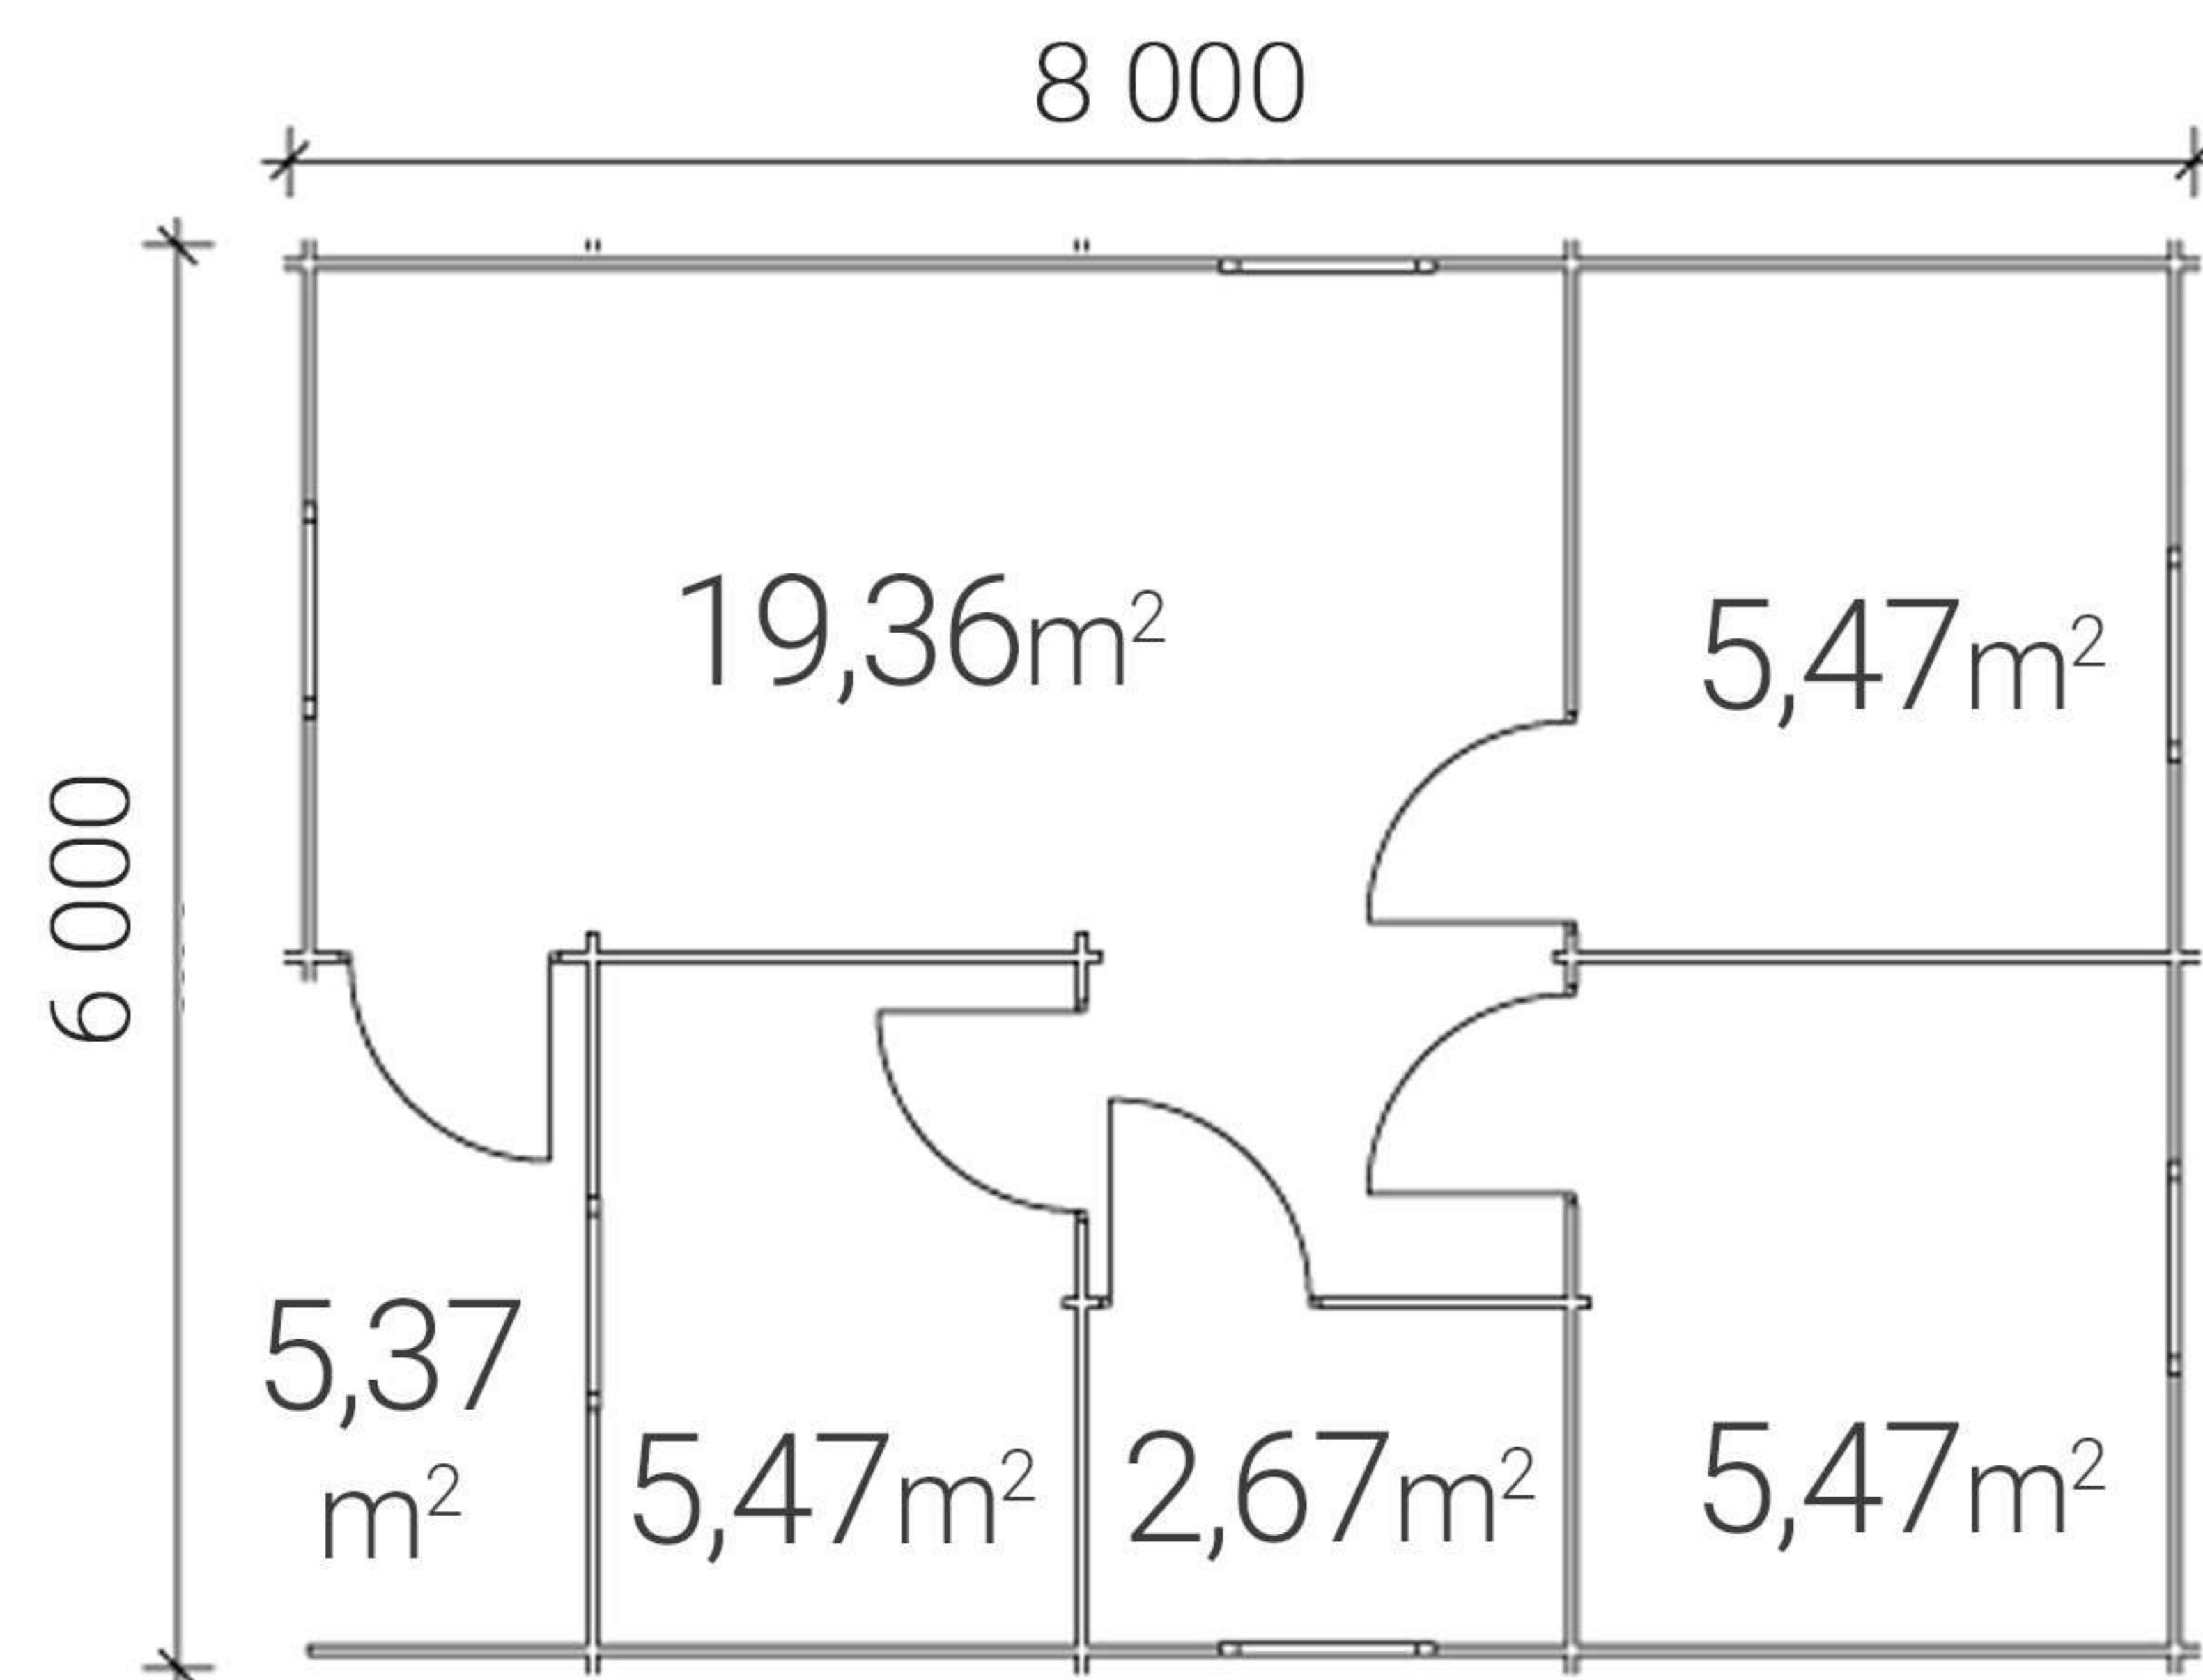

🏠 Plocha: 48 m²

44x143 mm

3130 mm
2260 mm