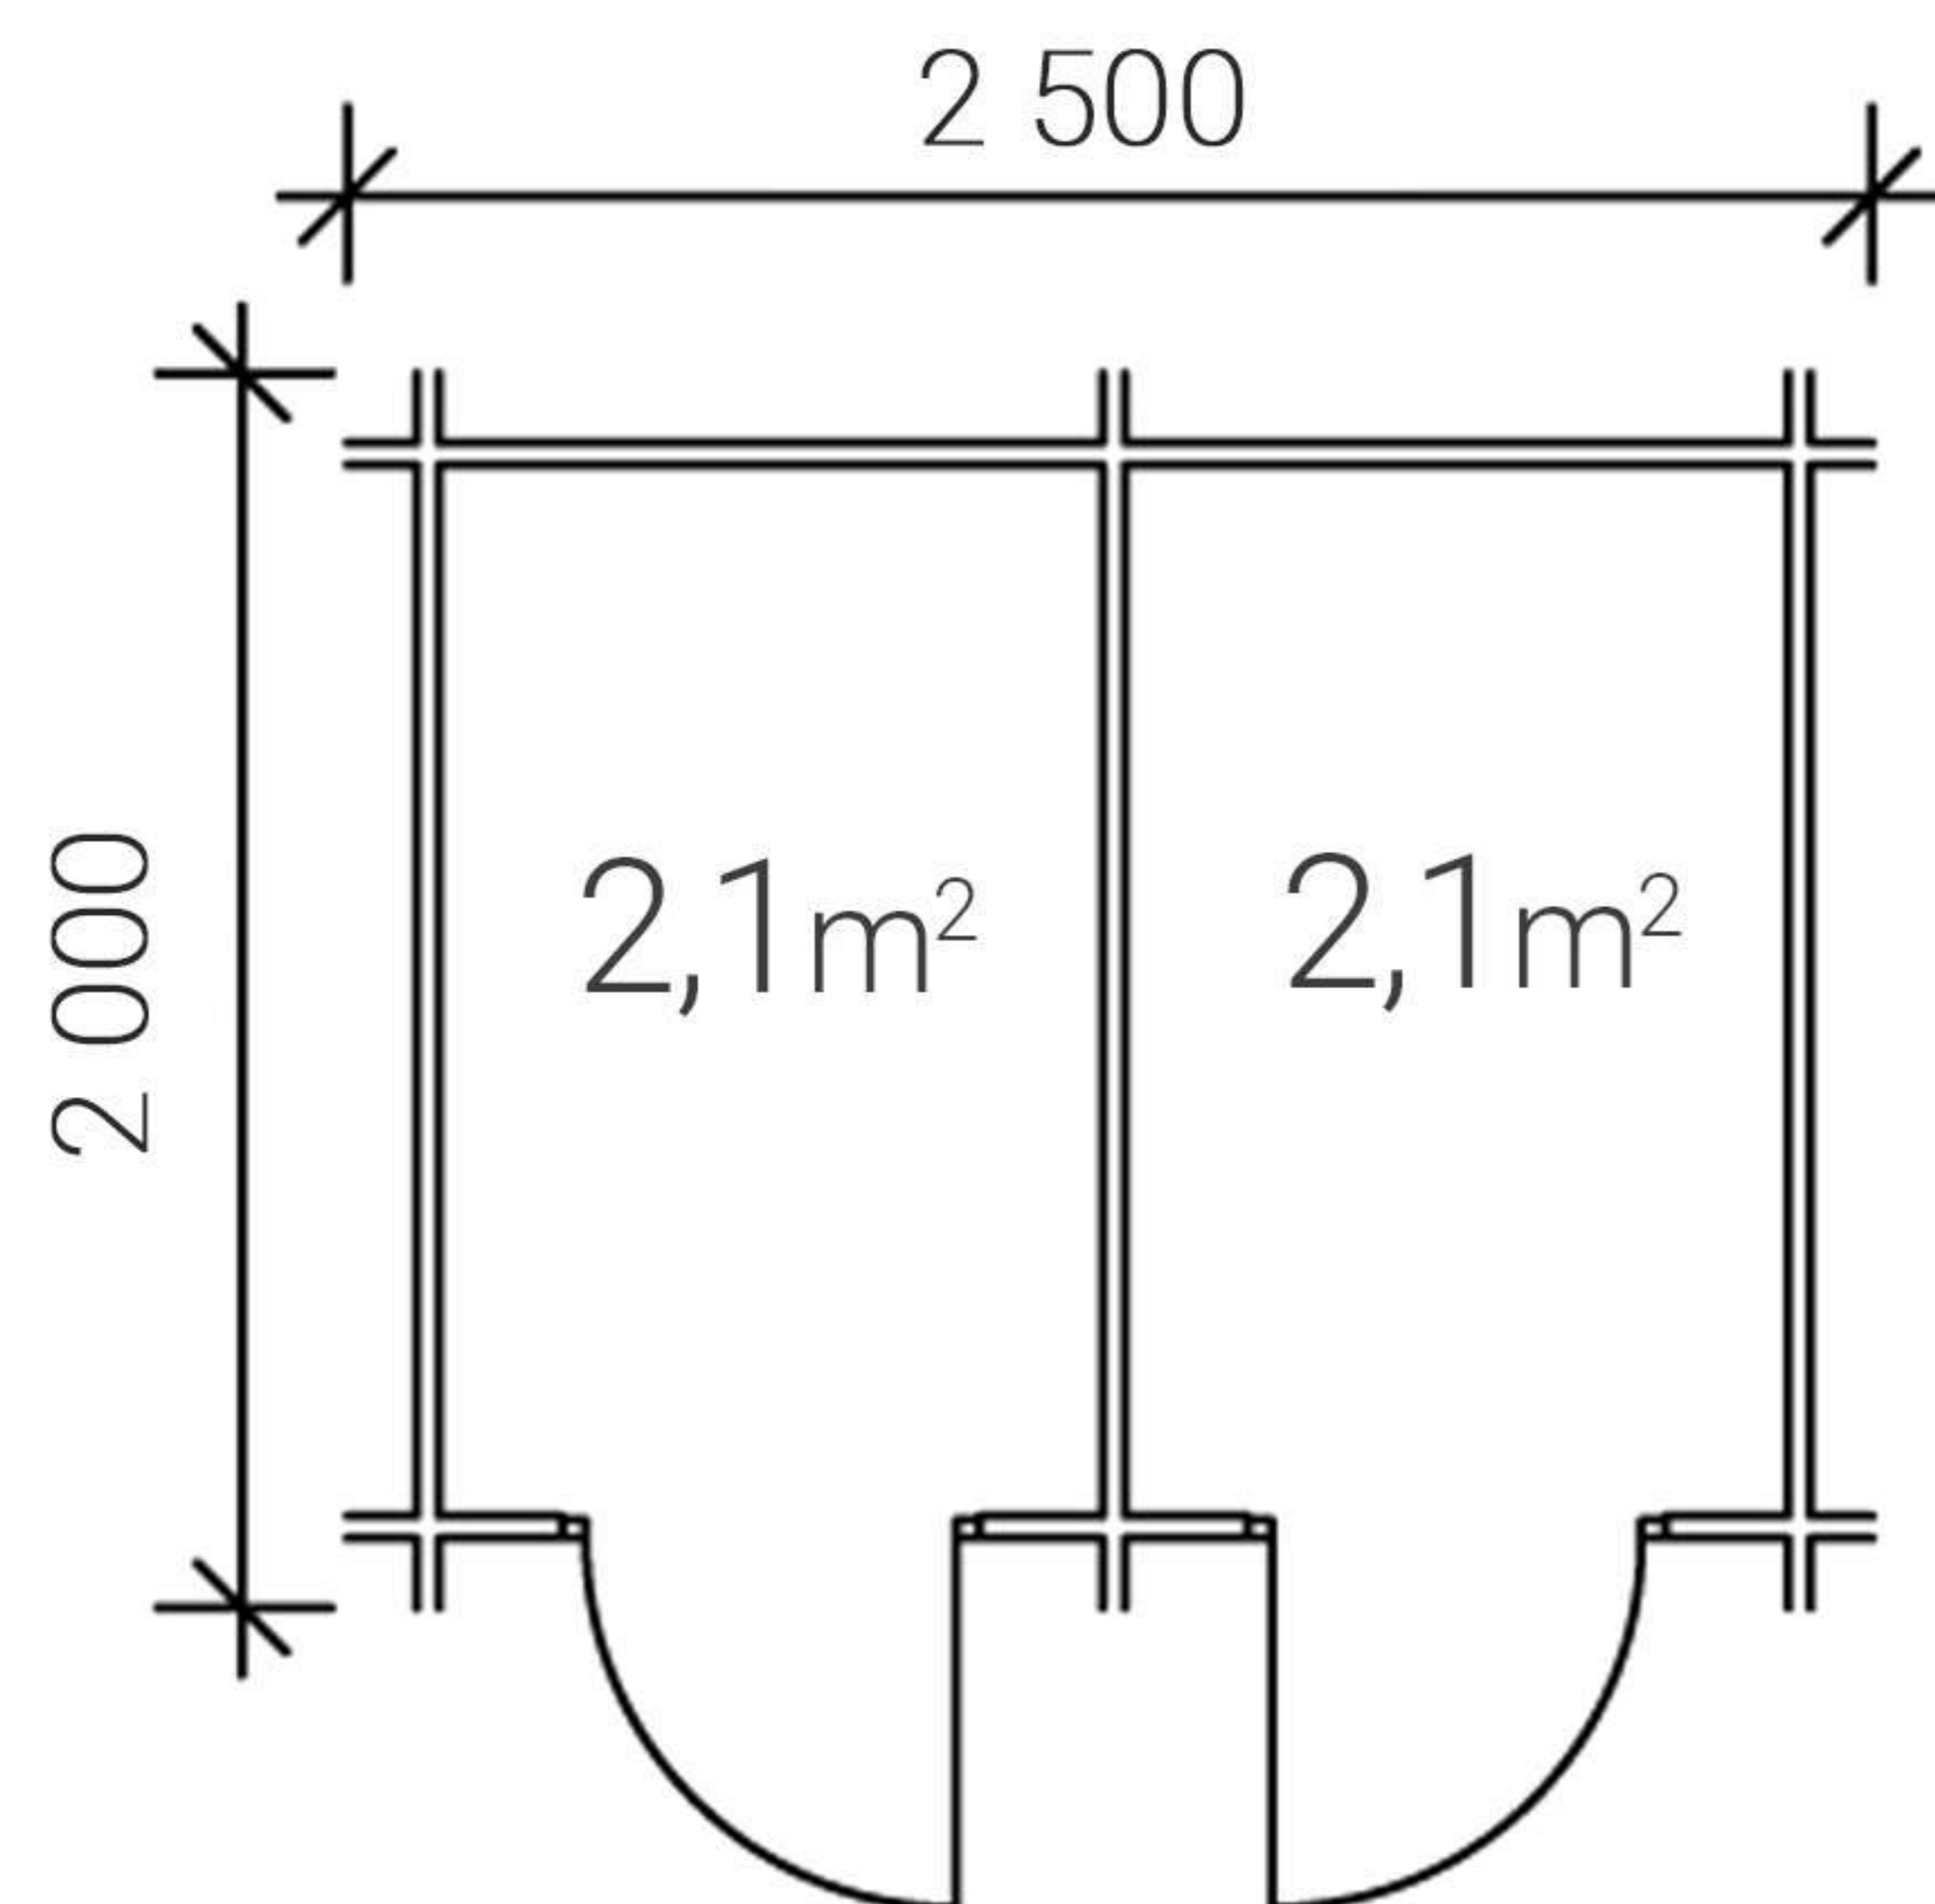

№3 Grand Tesla

Cena: **15 609 Kč**

v skladu dodavatele

🏠 Plocha: 5 m²

27x117 mm

2830 mm

2480 mm

Grand Tesla
Sestava

Cena dopravy Praha 1100 € s celkovým počtem nákladových kusů 8-15 nebo 35 m³