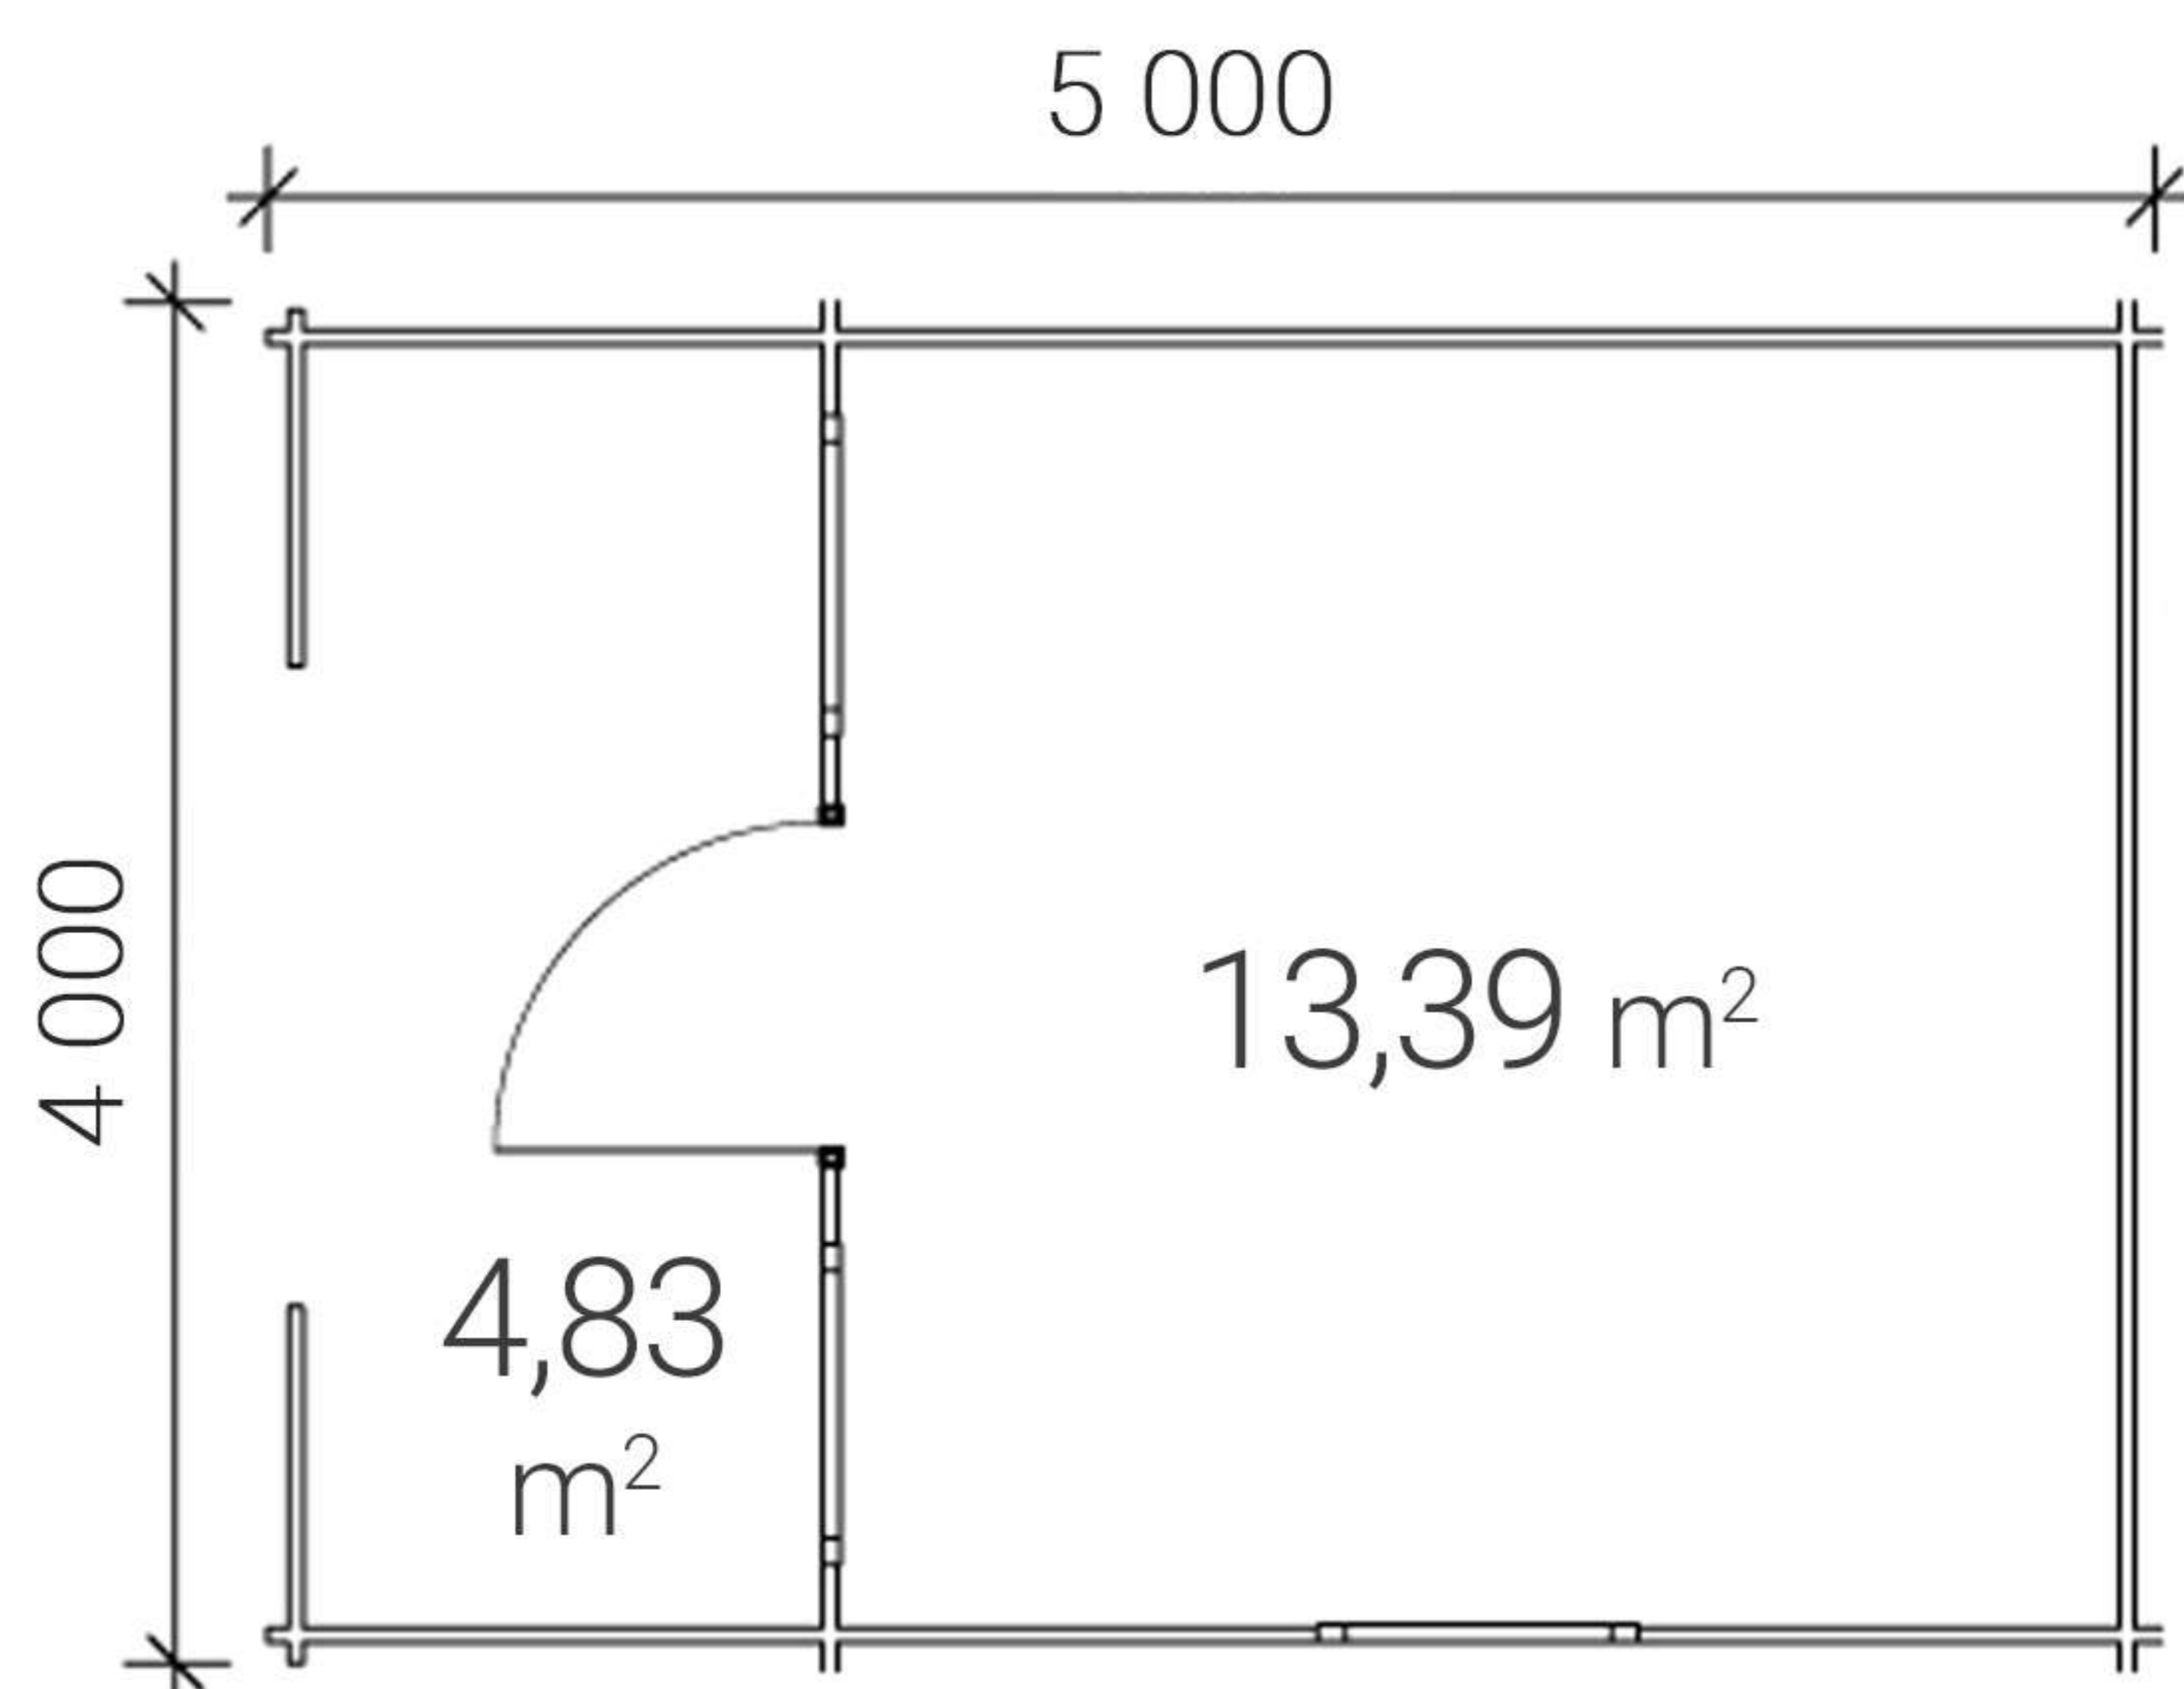

🏠 Plocha: 20 m²

34x117 mm

2990 mm

2480 mm

Bear

Zahradní chatka

Cena dopravy Praha 1100 € s celkovým počtem nákladových kusů 8-15 nebo 35 m³

№42 Forest Right