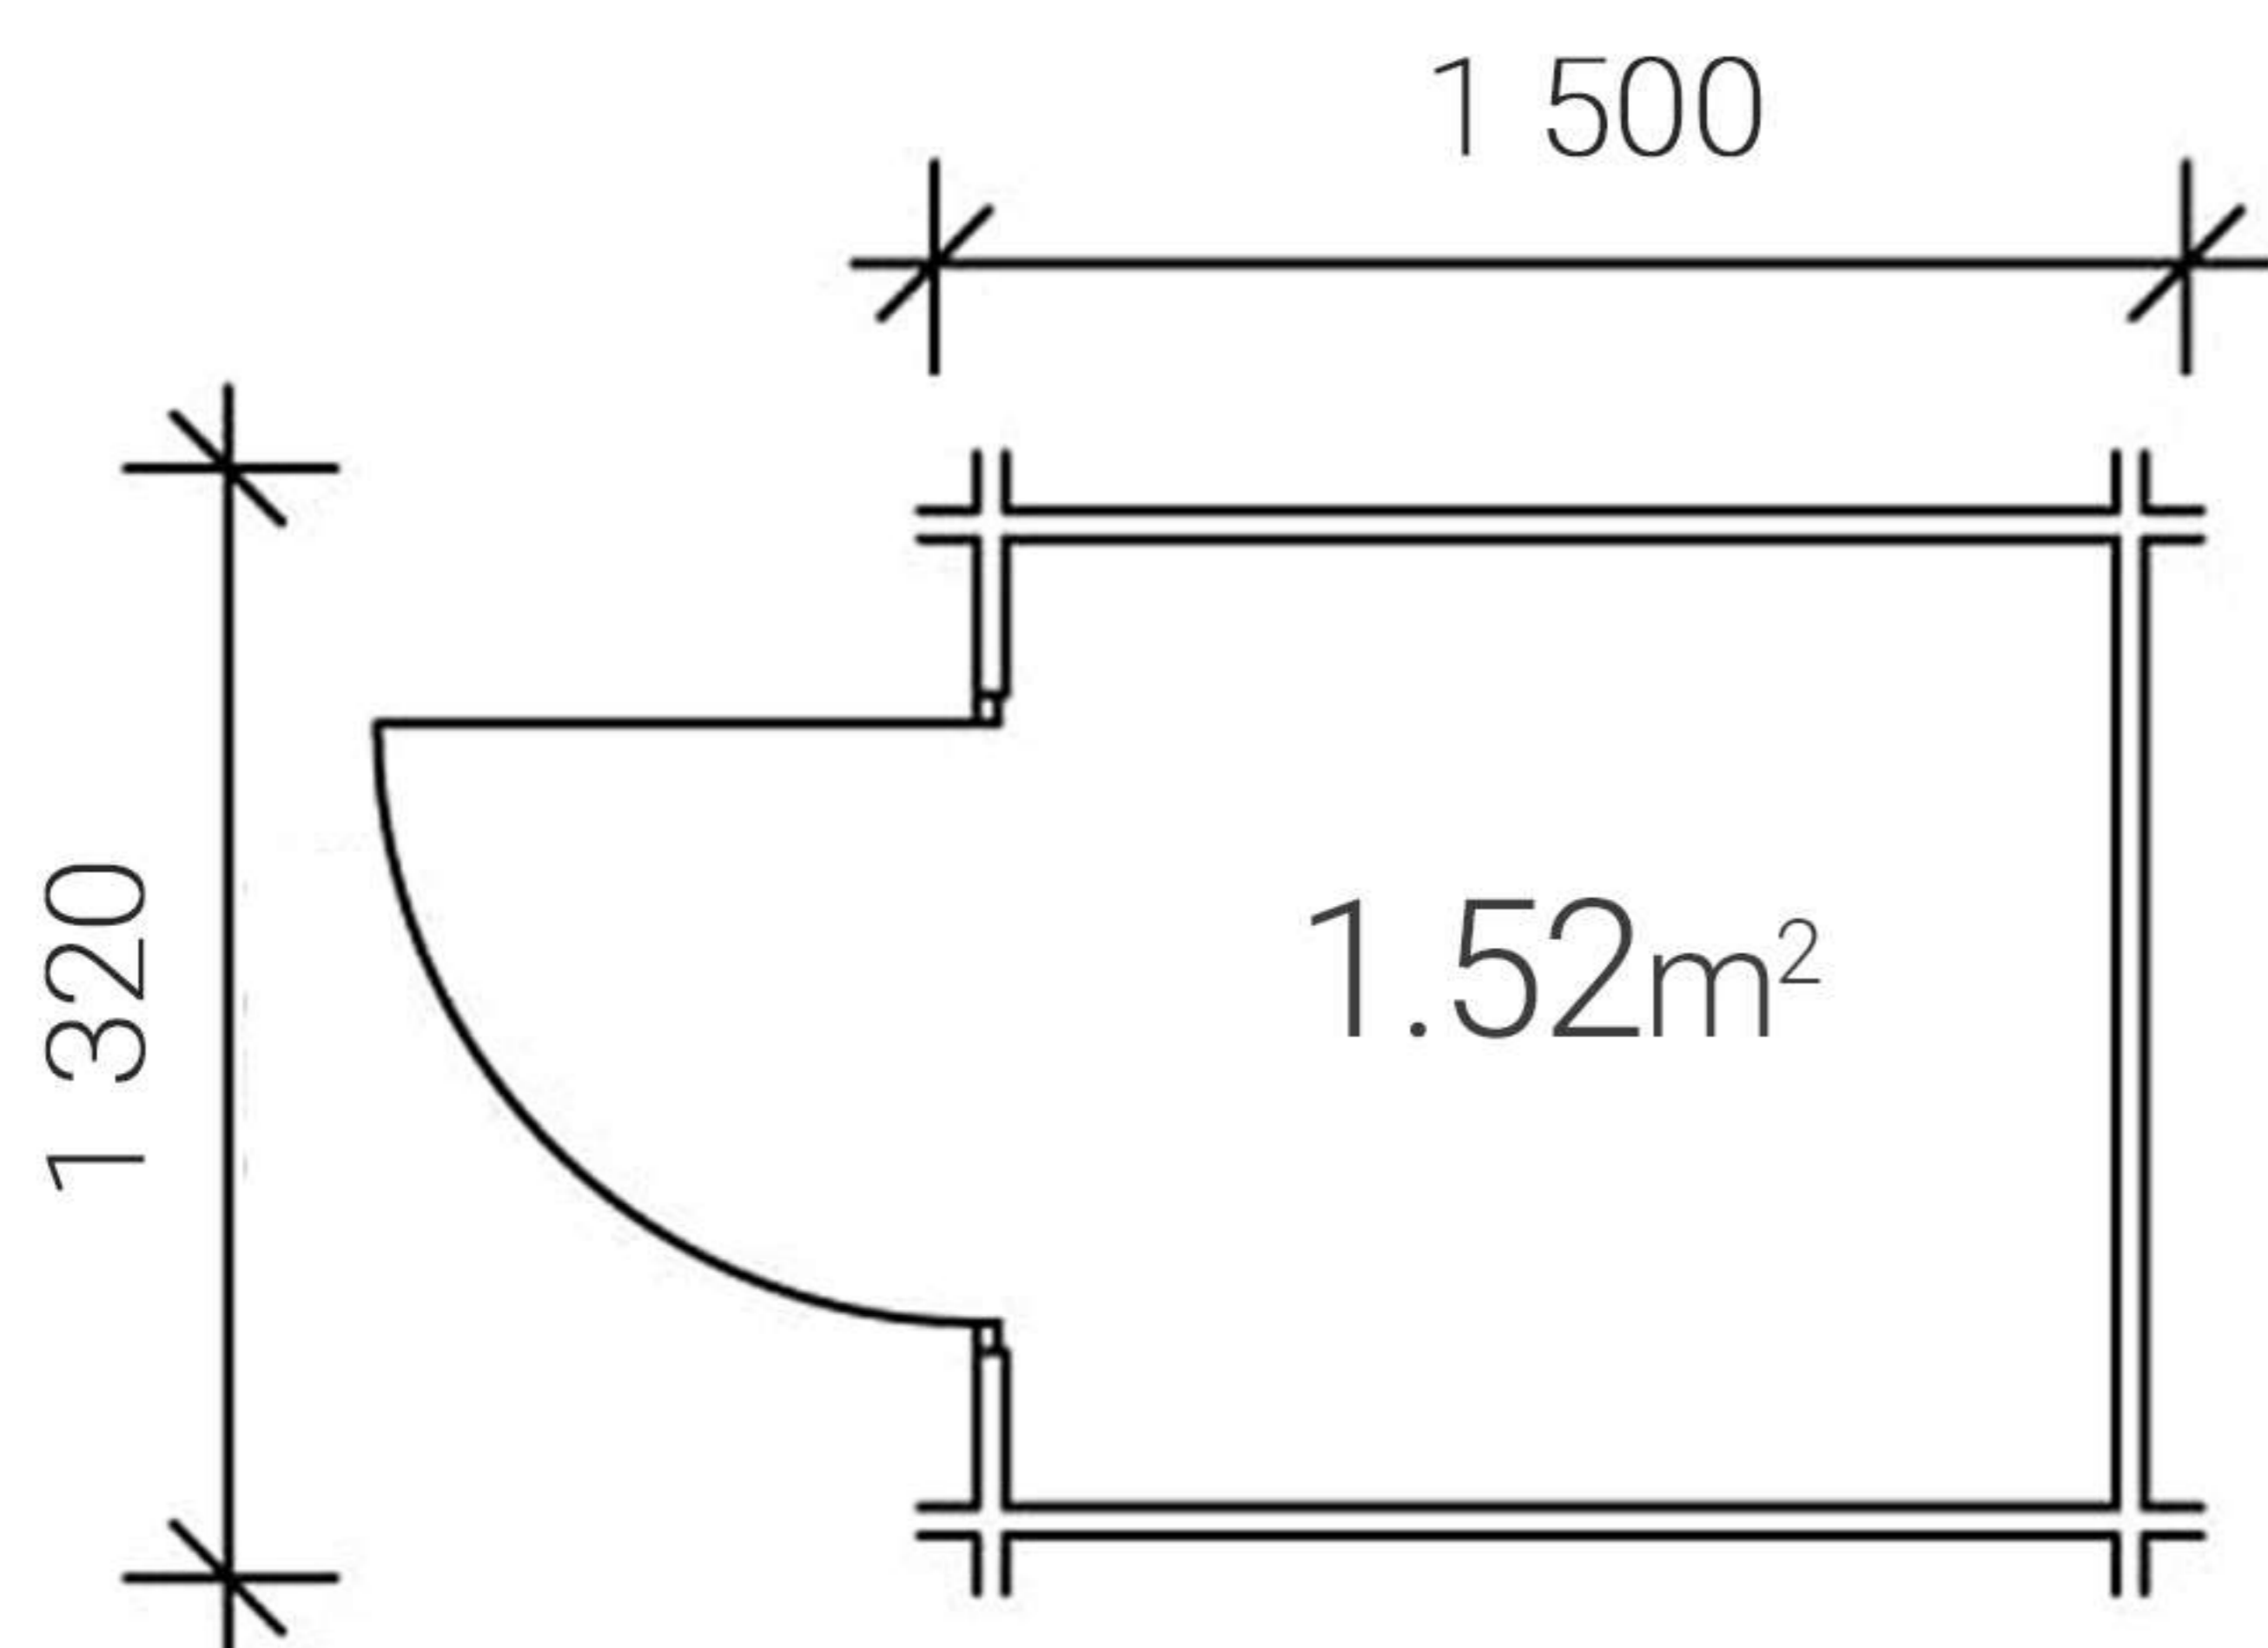

Nº28 Tesla

Cena: **7 353 Kč**
v skladu dodavatele

🏠 Plocha: 1.98m²

27x117 mm

2290 mm
2130 mm

Tesla
Sestava

Cena przewozu Warszawa 700 €
z łączną liczbą 8-15 sztuk przewozowych lub 35 m³