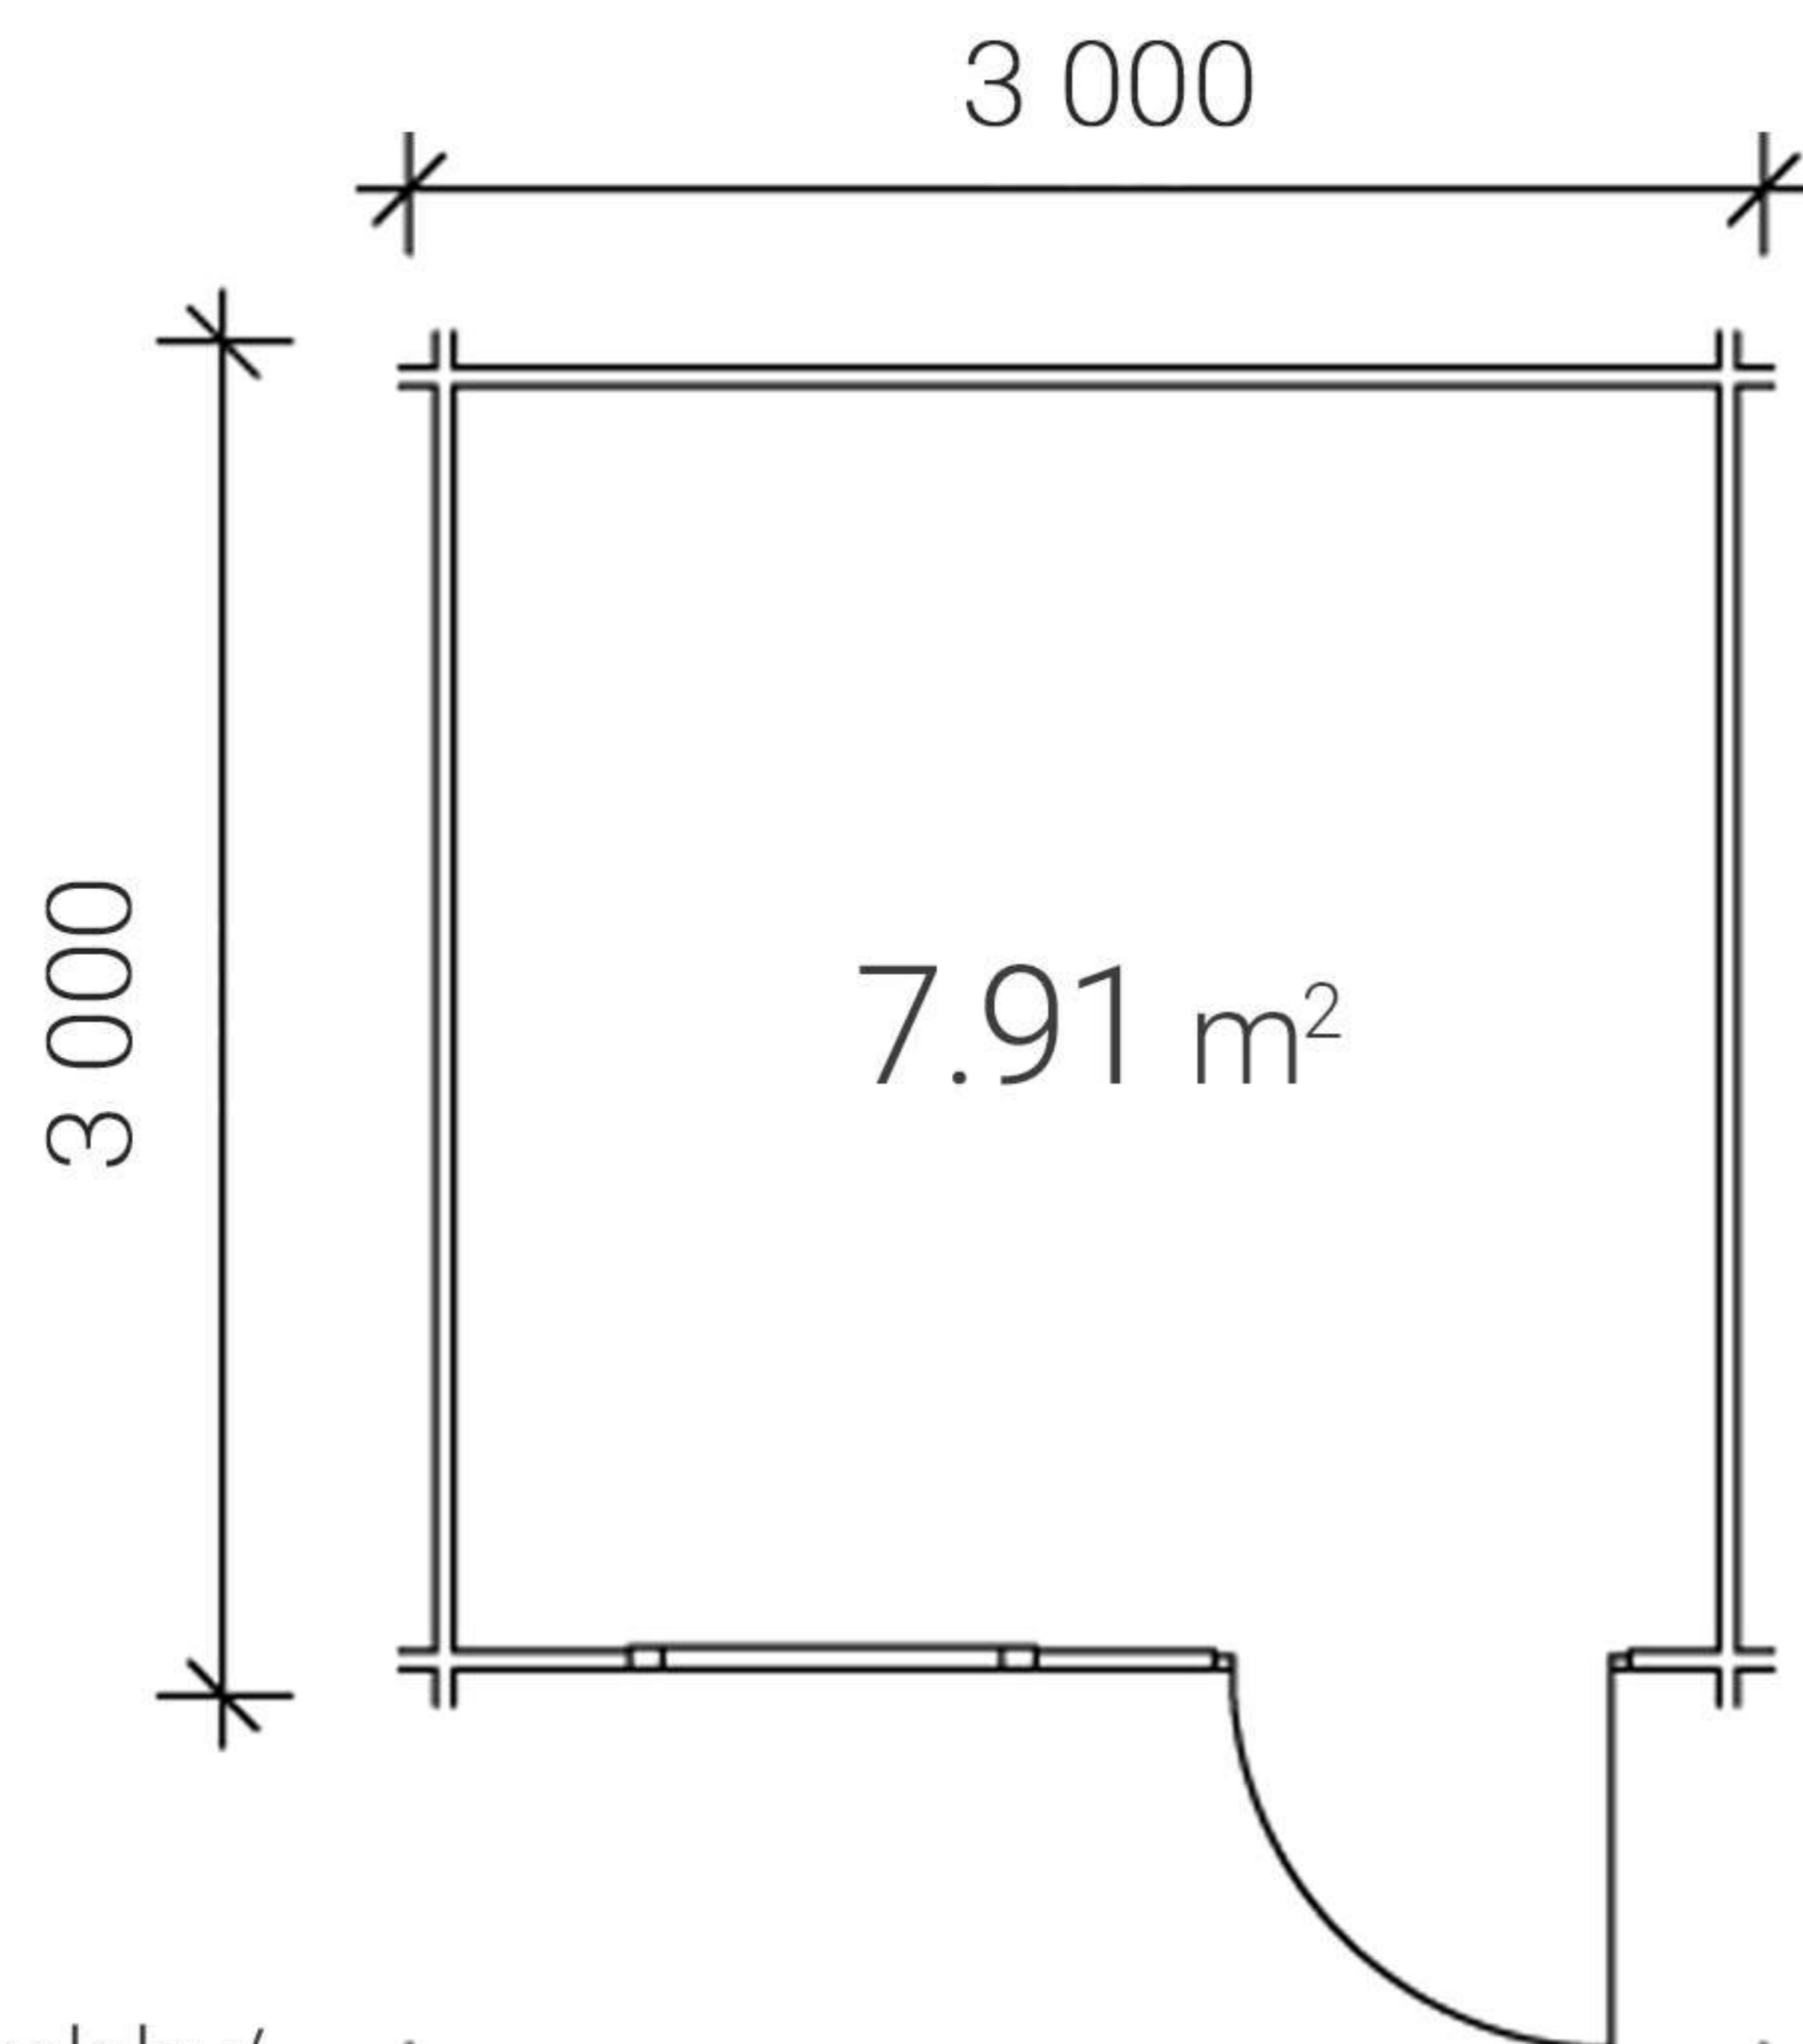

Nº5 Sky

Cena: **22 317 Kč**

v skladu dodavatele

🏠 Plocha: 9 m²

34x117 mm

2780 mm

2370 mm

Sky