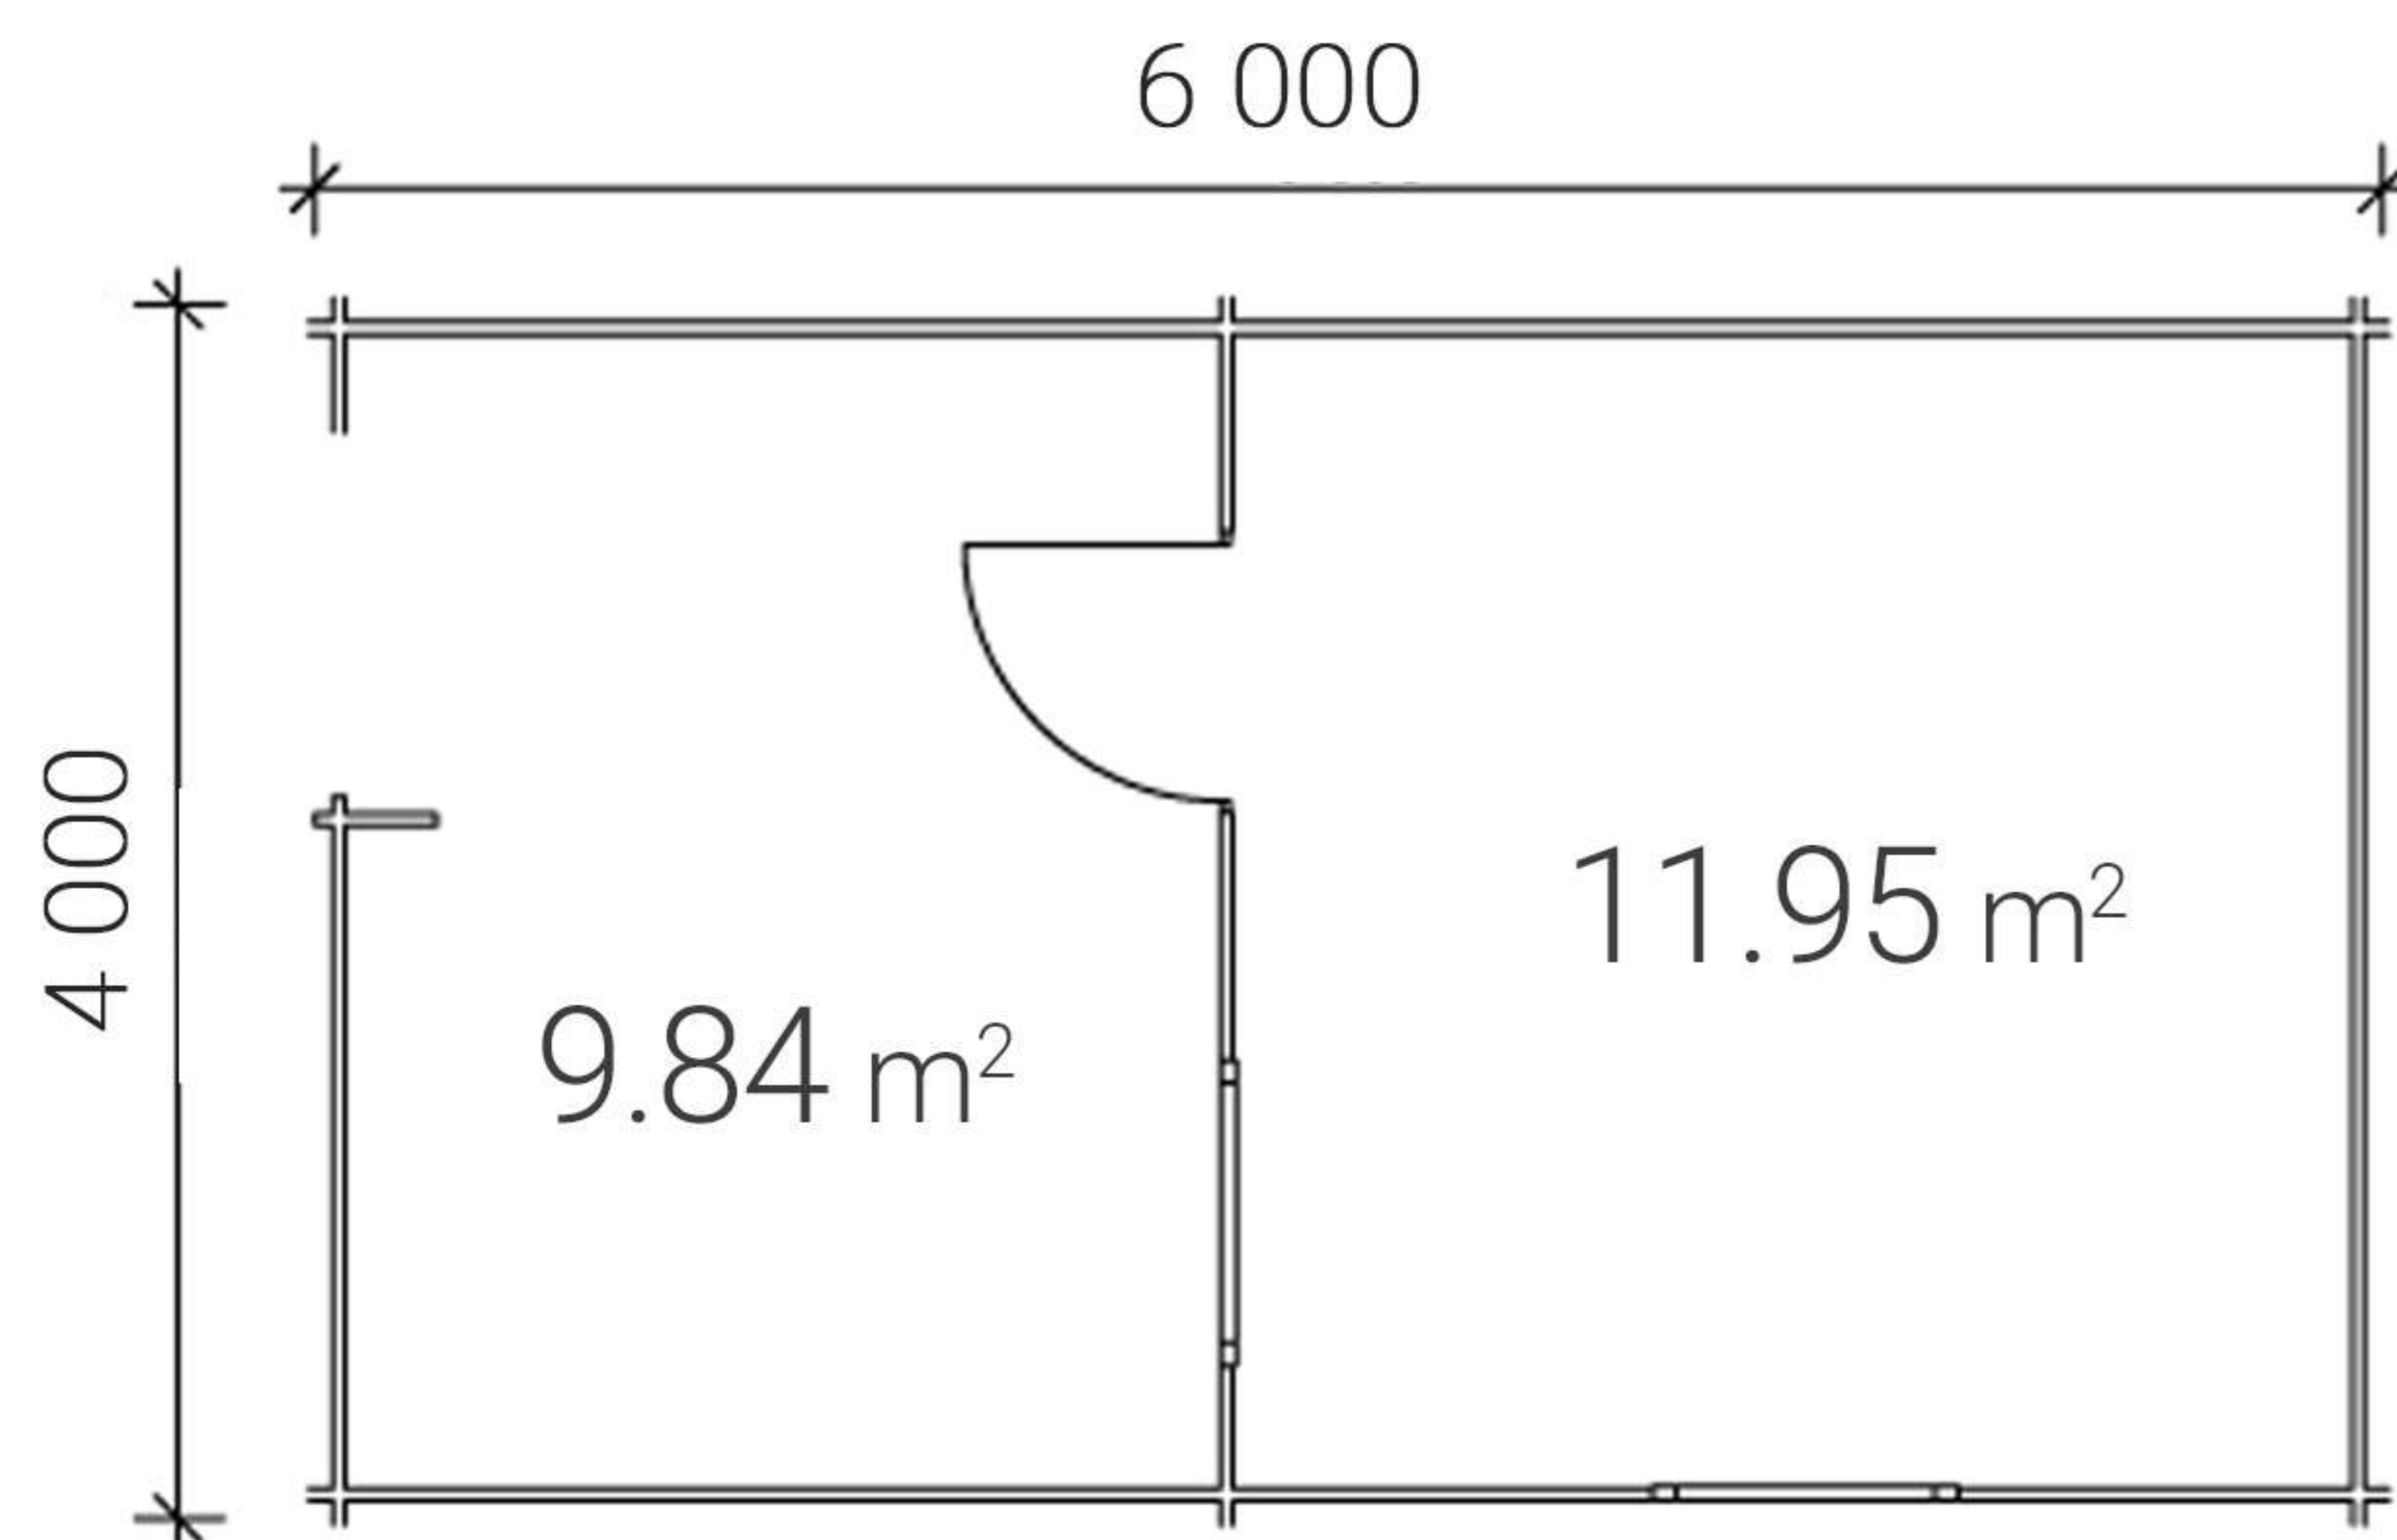

Nº21 Rolf

Cena: **43 860 Kč**

v skladu dodavatele

🏠 Plocha: 24 m²

44x143 mm

2990 mm
2500 mm

Rolf

Zahradní chatka