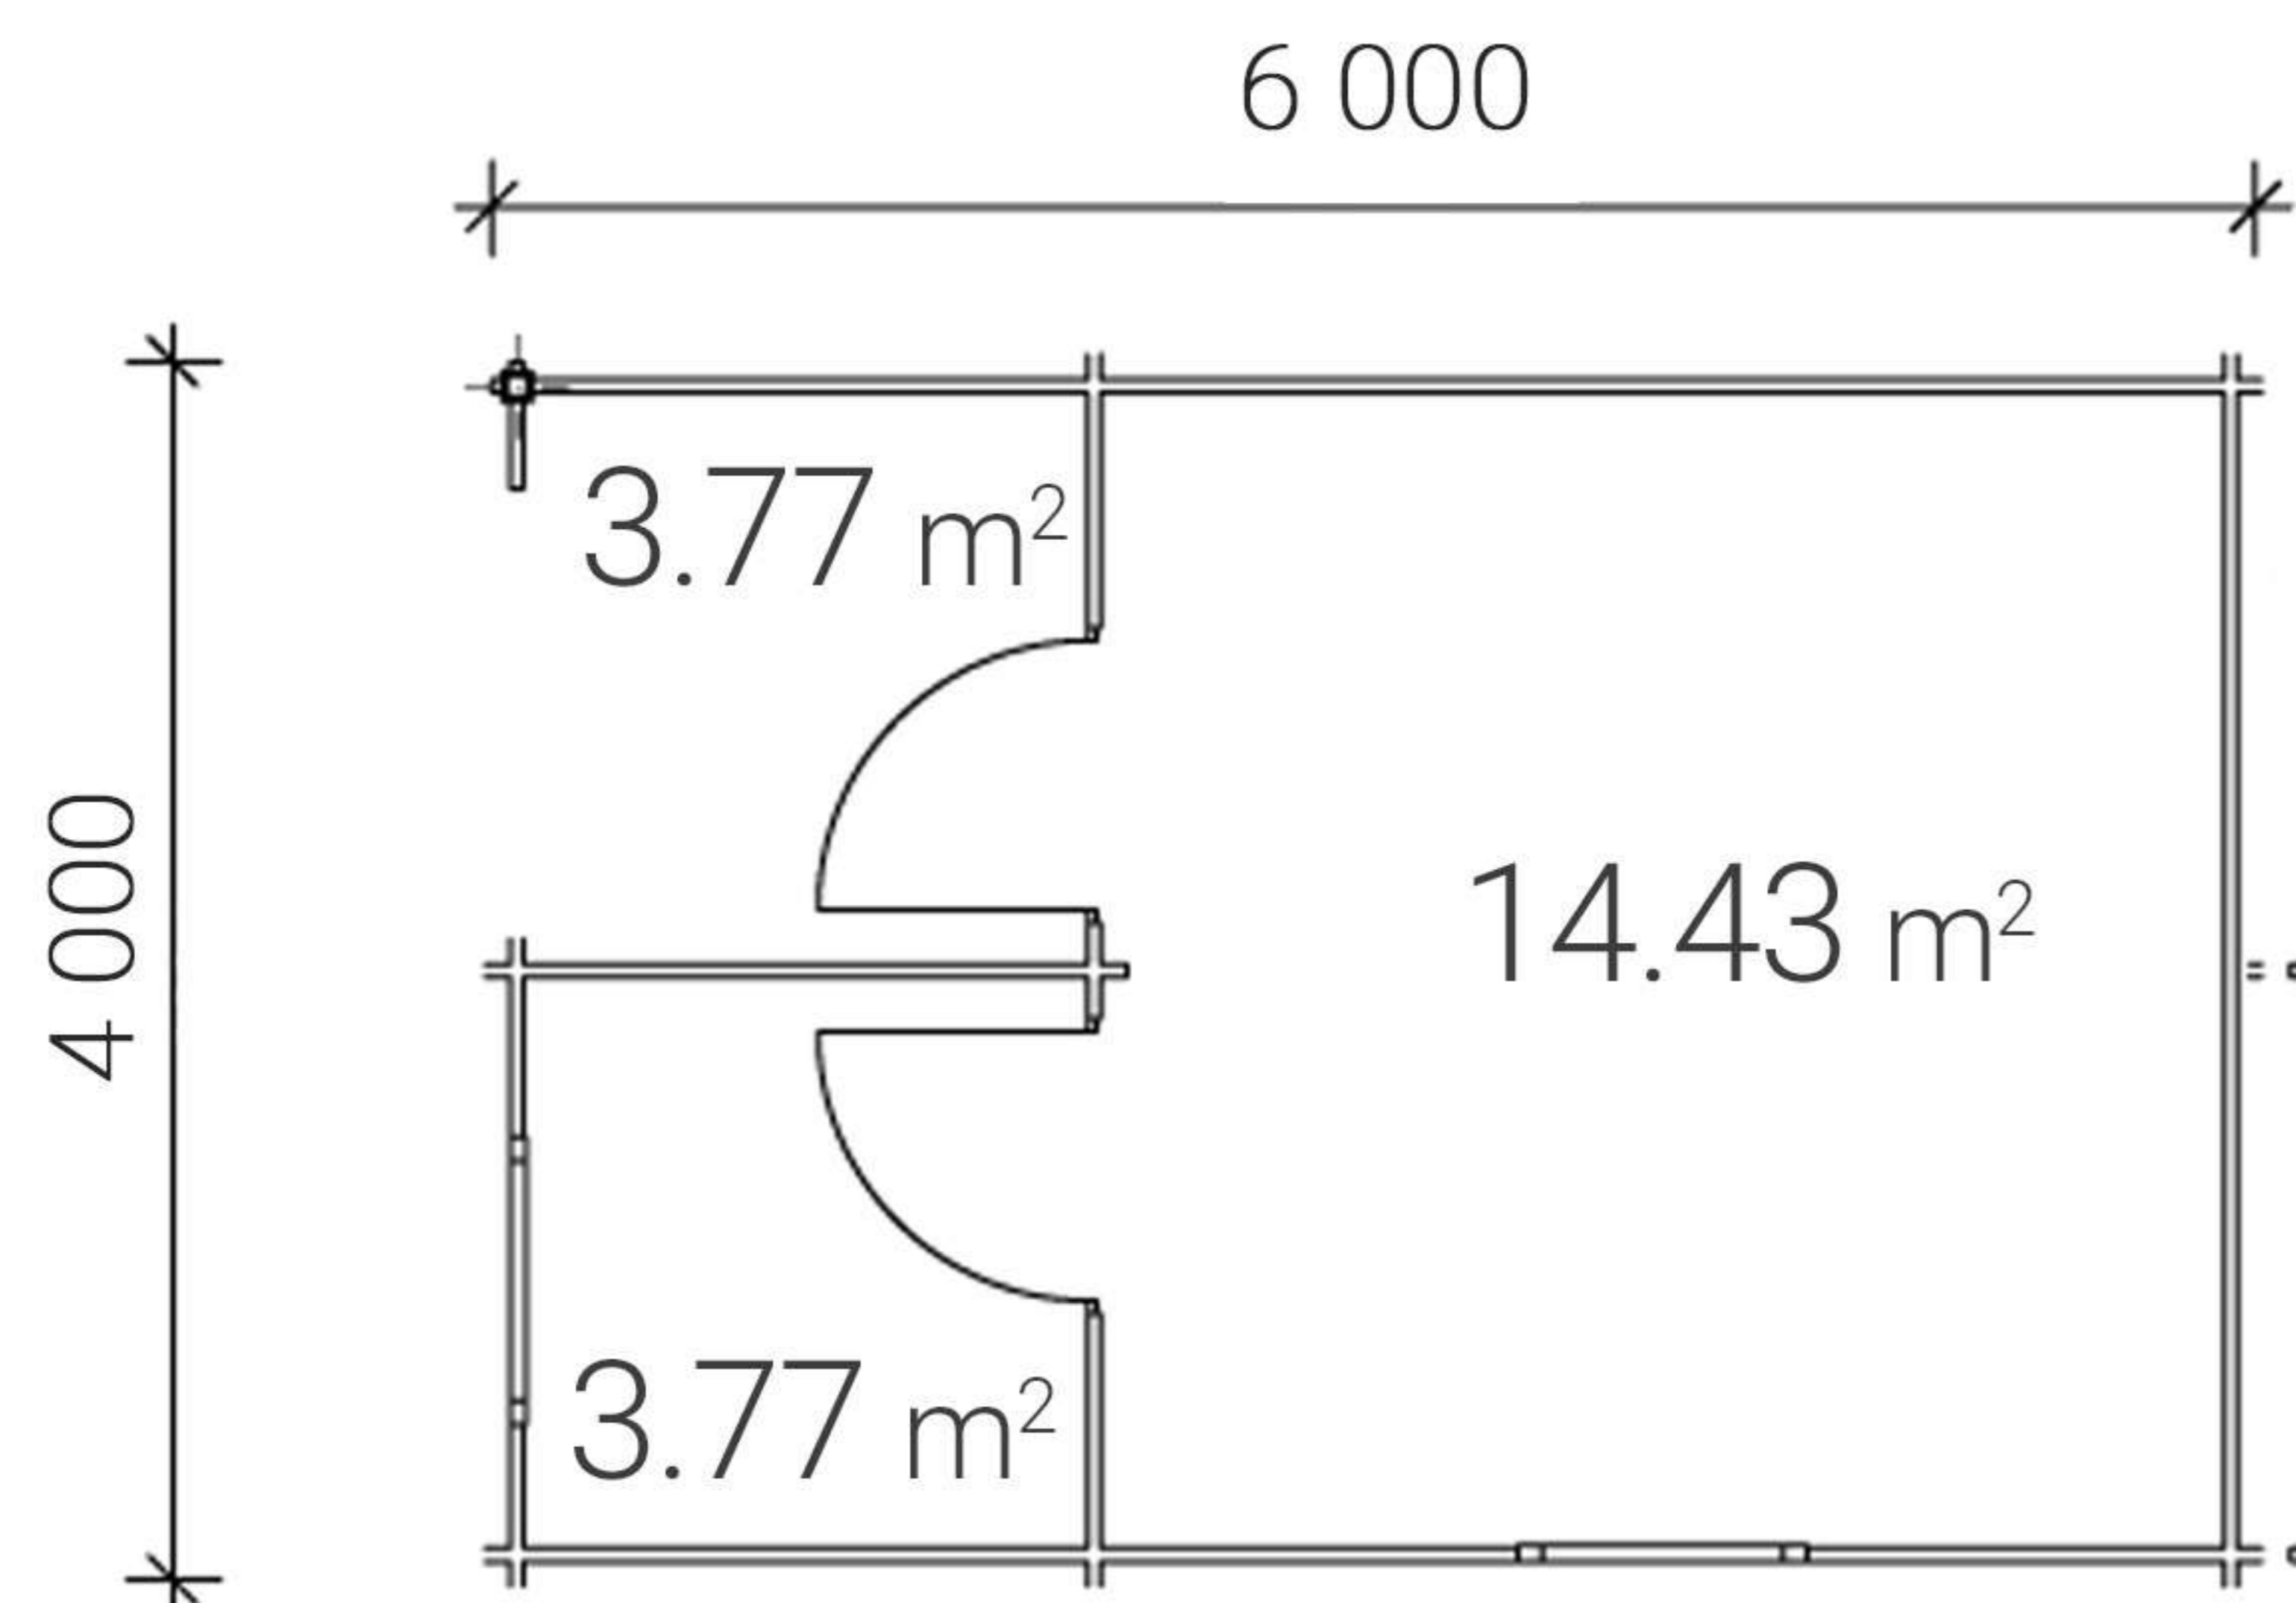

Cena dopravy Praha 1100 € s celkovým počtem nákladových kusů 8-15 nebo 35 m³

№43 Forest Left

Cena: **46 182 Kč**

v skladu dodavatele

🏠 Plocha: 24 m²

34x117 mm

2990 mm
2370 mm

Forest Left Zahradní chatka