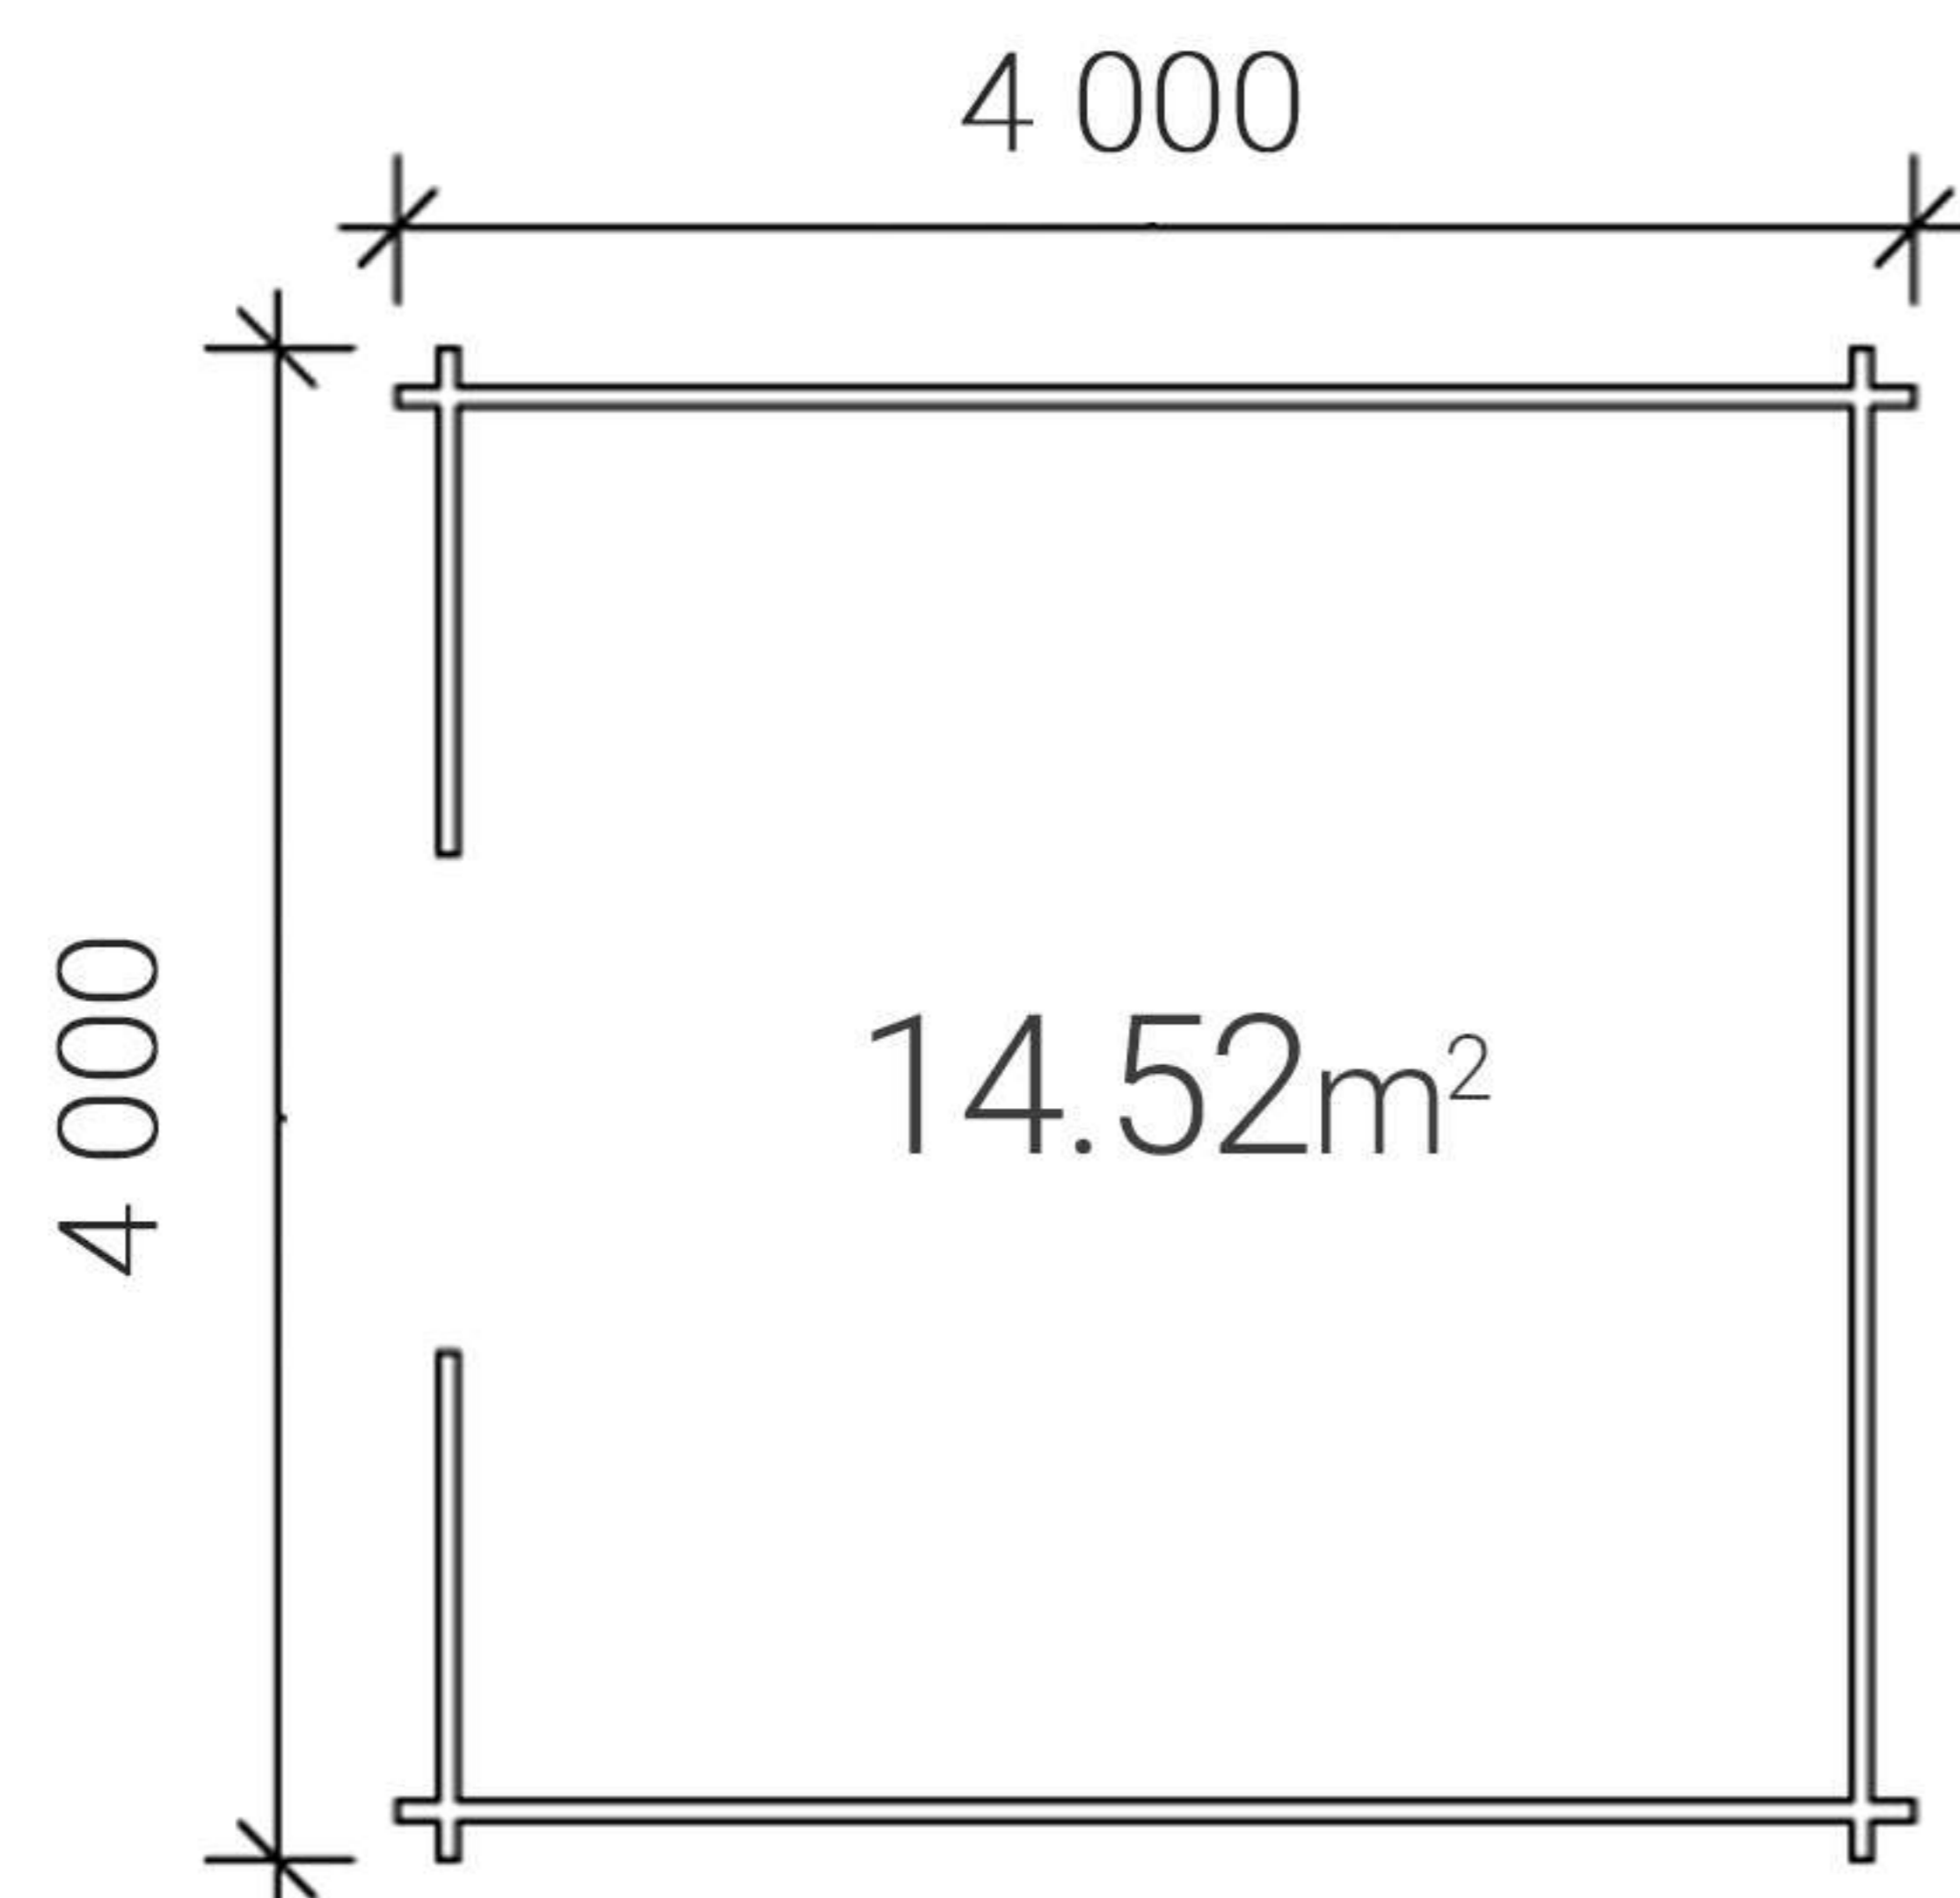

№11 Grand Mary

Cena: **22 575 Kč**

v skladu dodavatele

🏠 Plocha: 16 m²

34x117 mm

2860 mm

2440 mm

Grand Mary
Altán

Cena dopravy Praha 1100 € s celkovým počtem nákladových kusů 8-15 nebo 35 m³