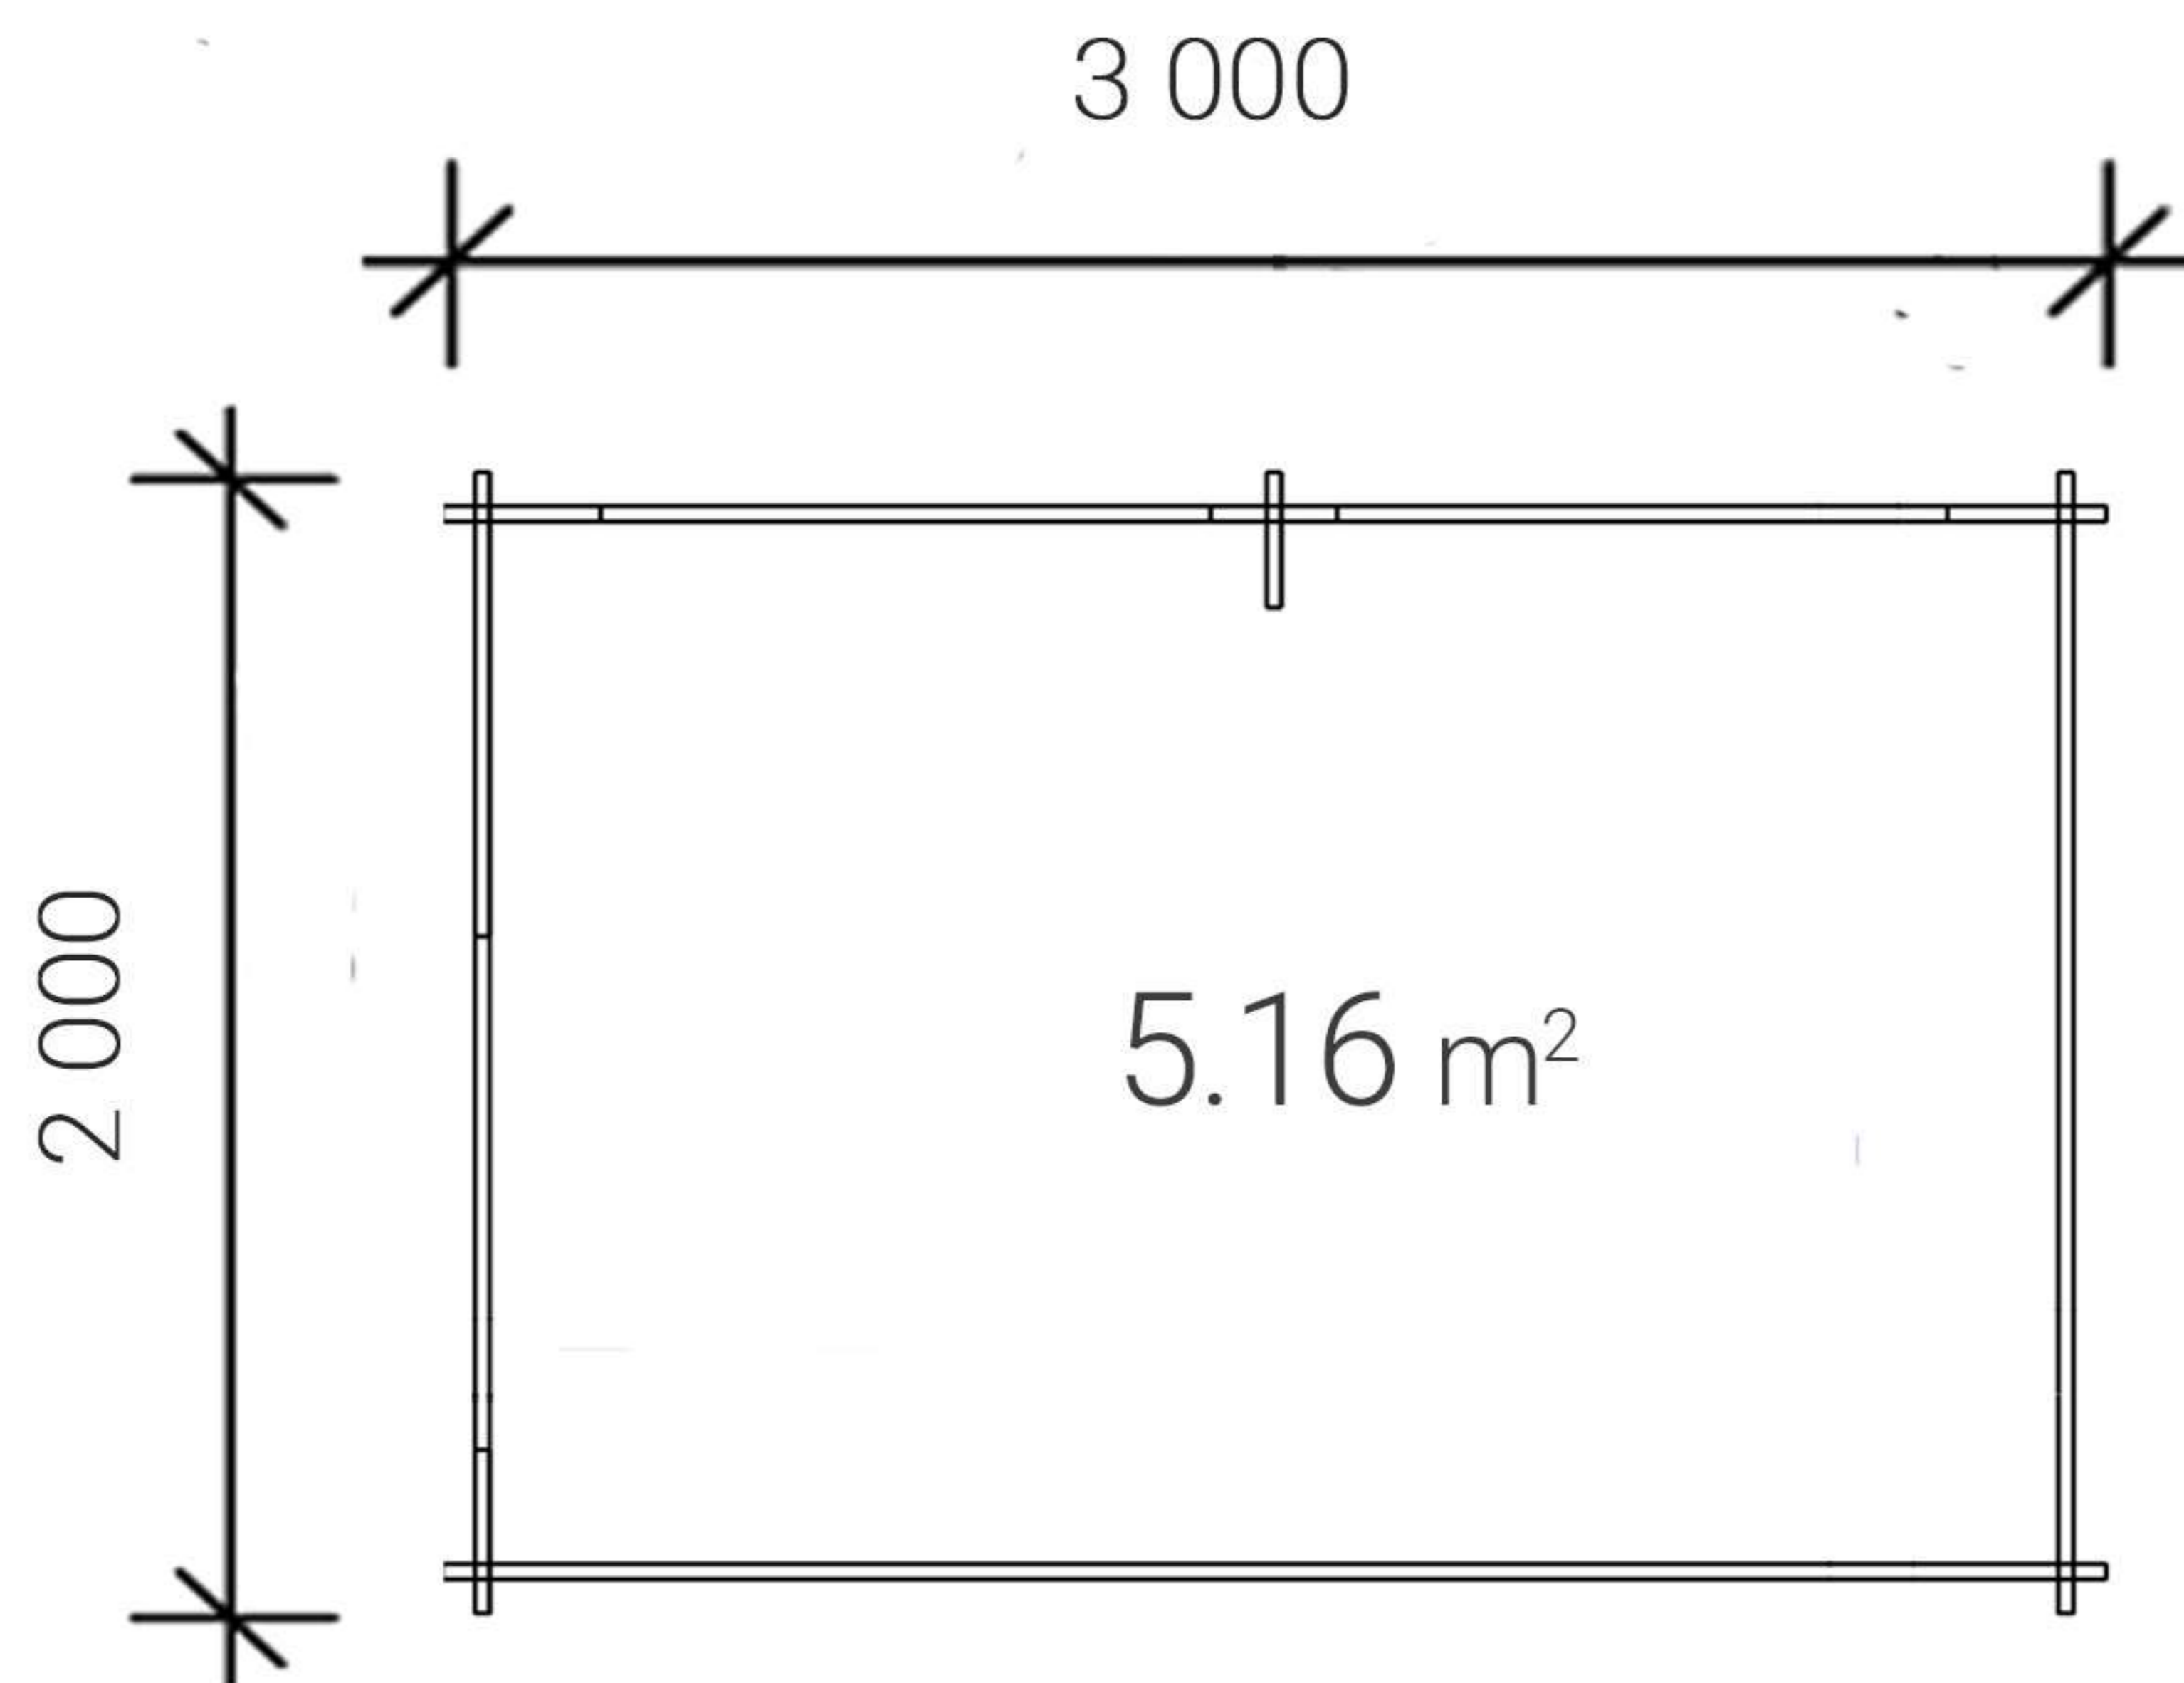

Sedlová střecha

Cena: **17 802 Kč**

v skladu dodavatele

🏠 Plocha: 6 m²

27x117 mm

2662 mm
2273 mm

Sedlová střecha
Prodejní stánek

Cena dopravy Praha 1100 € s celkovým počtem nákladových kusů 8-15 nebo 35 m³