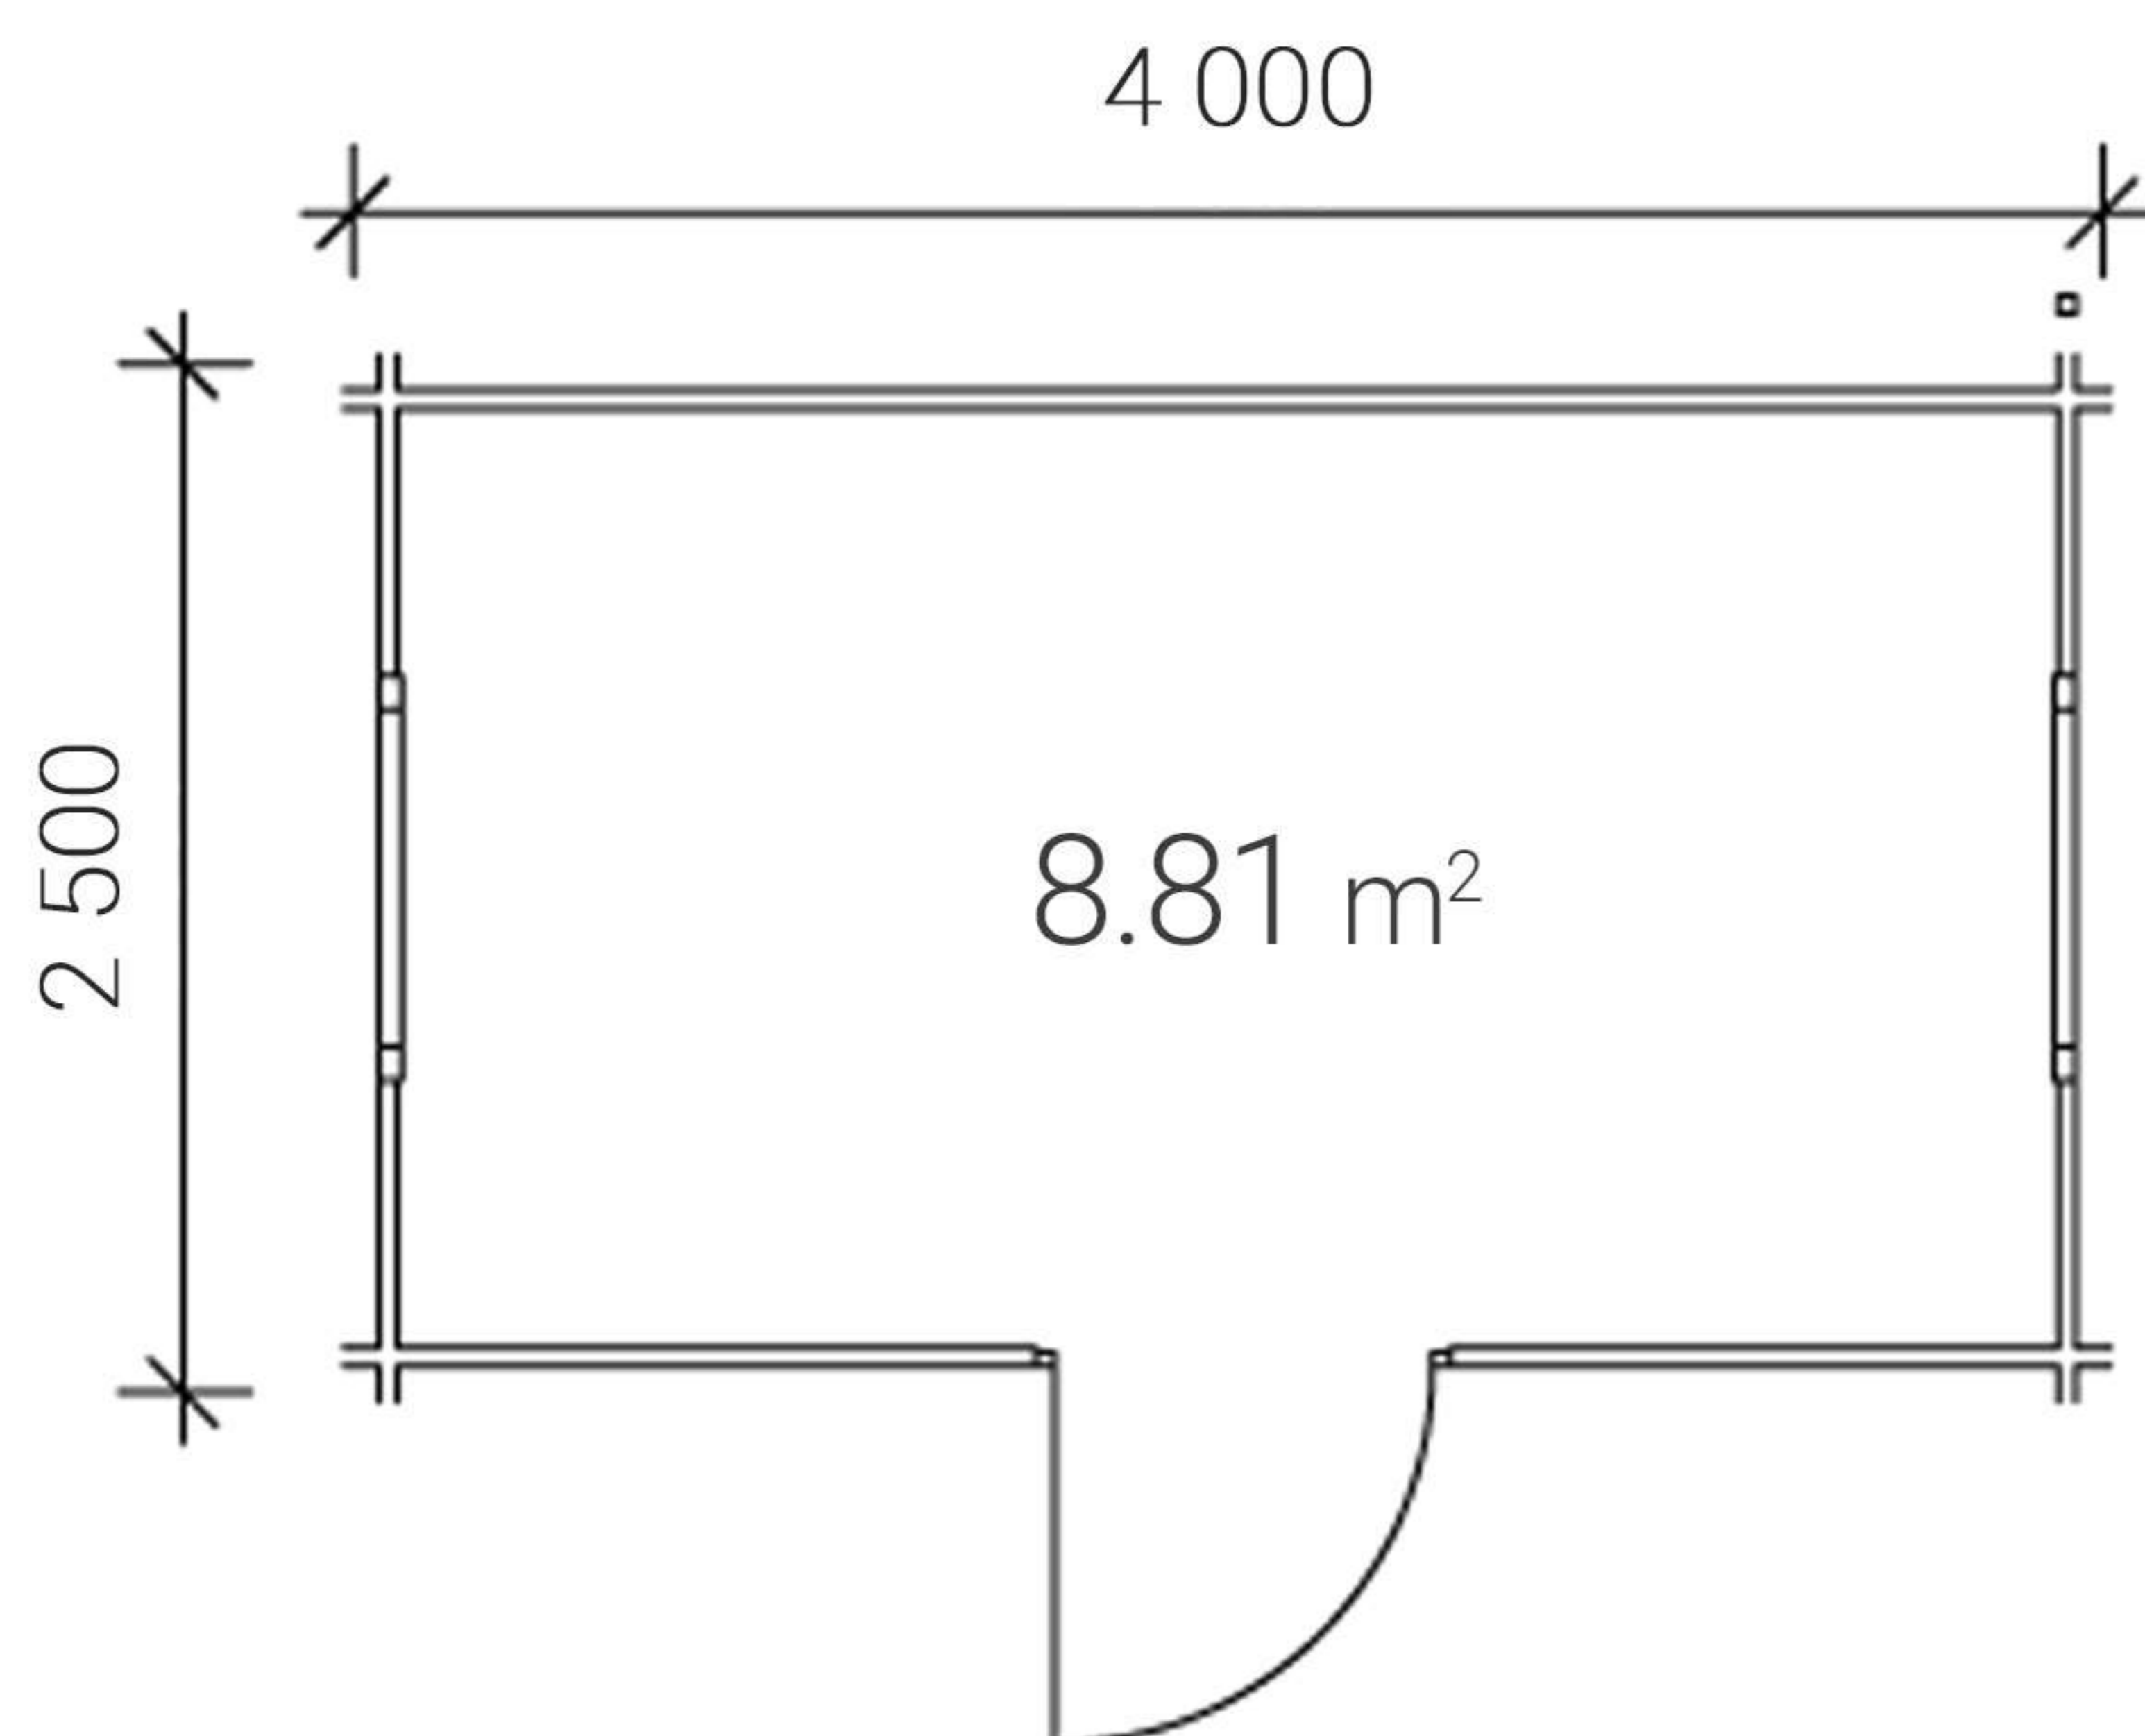

№36 Bee

Cena: **23 994 Kč**

v skladu dodavatele

🏠 Plocha: 10 m²

34x117 mm

2830 mm

2420 mm

Bee

Zahradní chatka

Cena dopravy Praha 1100 € s celkovým počtem nákladových kusů 8-15 nebo 35 m³