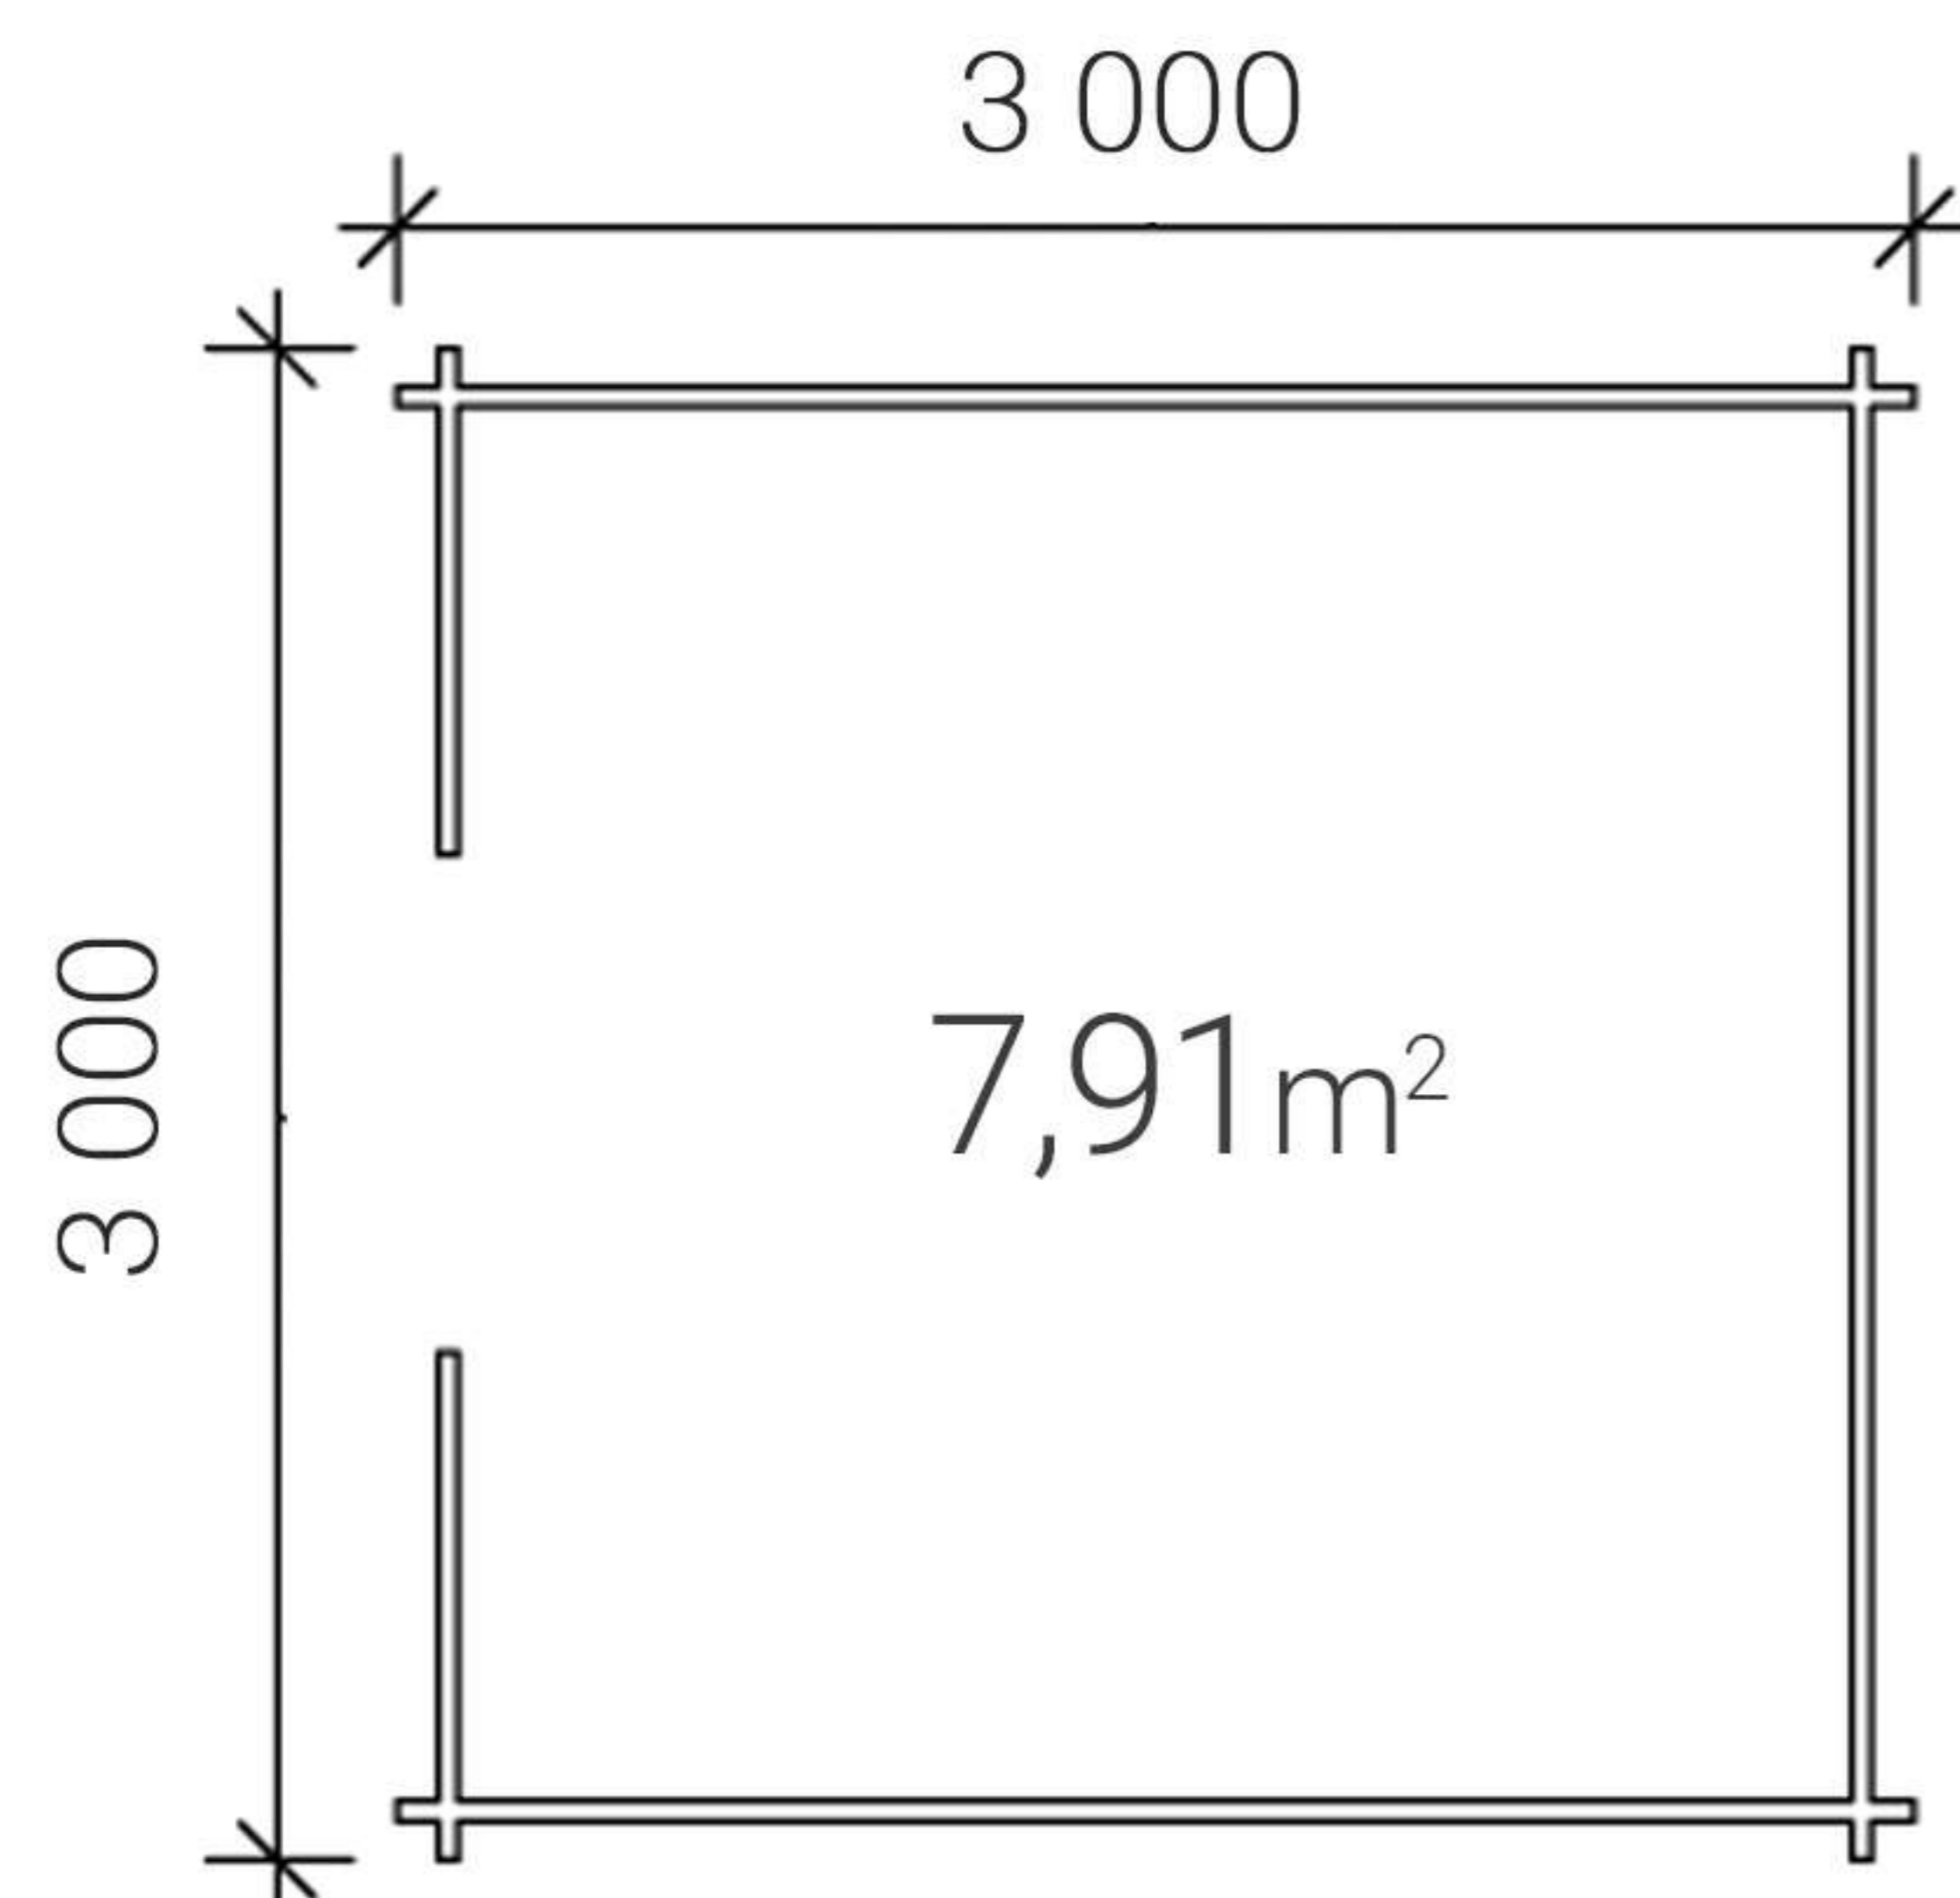

№8 Little Mary

Cena: **12 900 Kč**

v skladu dodavatele

🏠 Plocha: 9 m²

34x117 mm

2510 mm

2050 mm

Little Mary
Altán

Cena dopravy Praha 1100 € s celkovým počtem nákladových kusů 8-15 nebo 35 m³