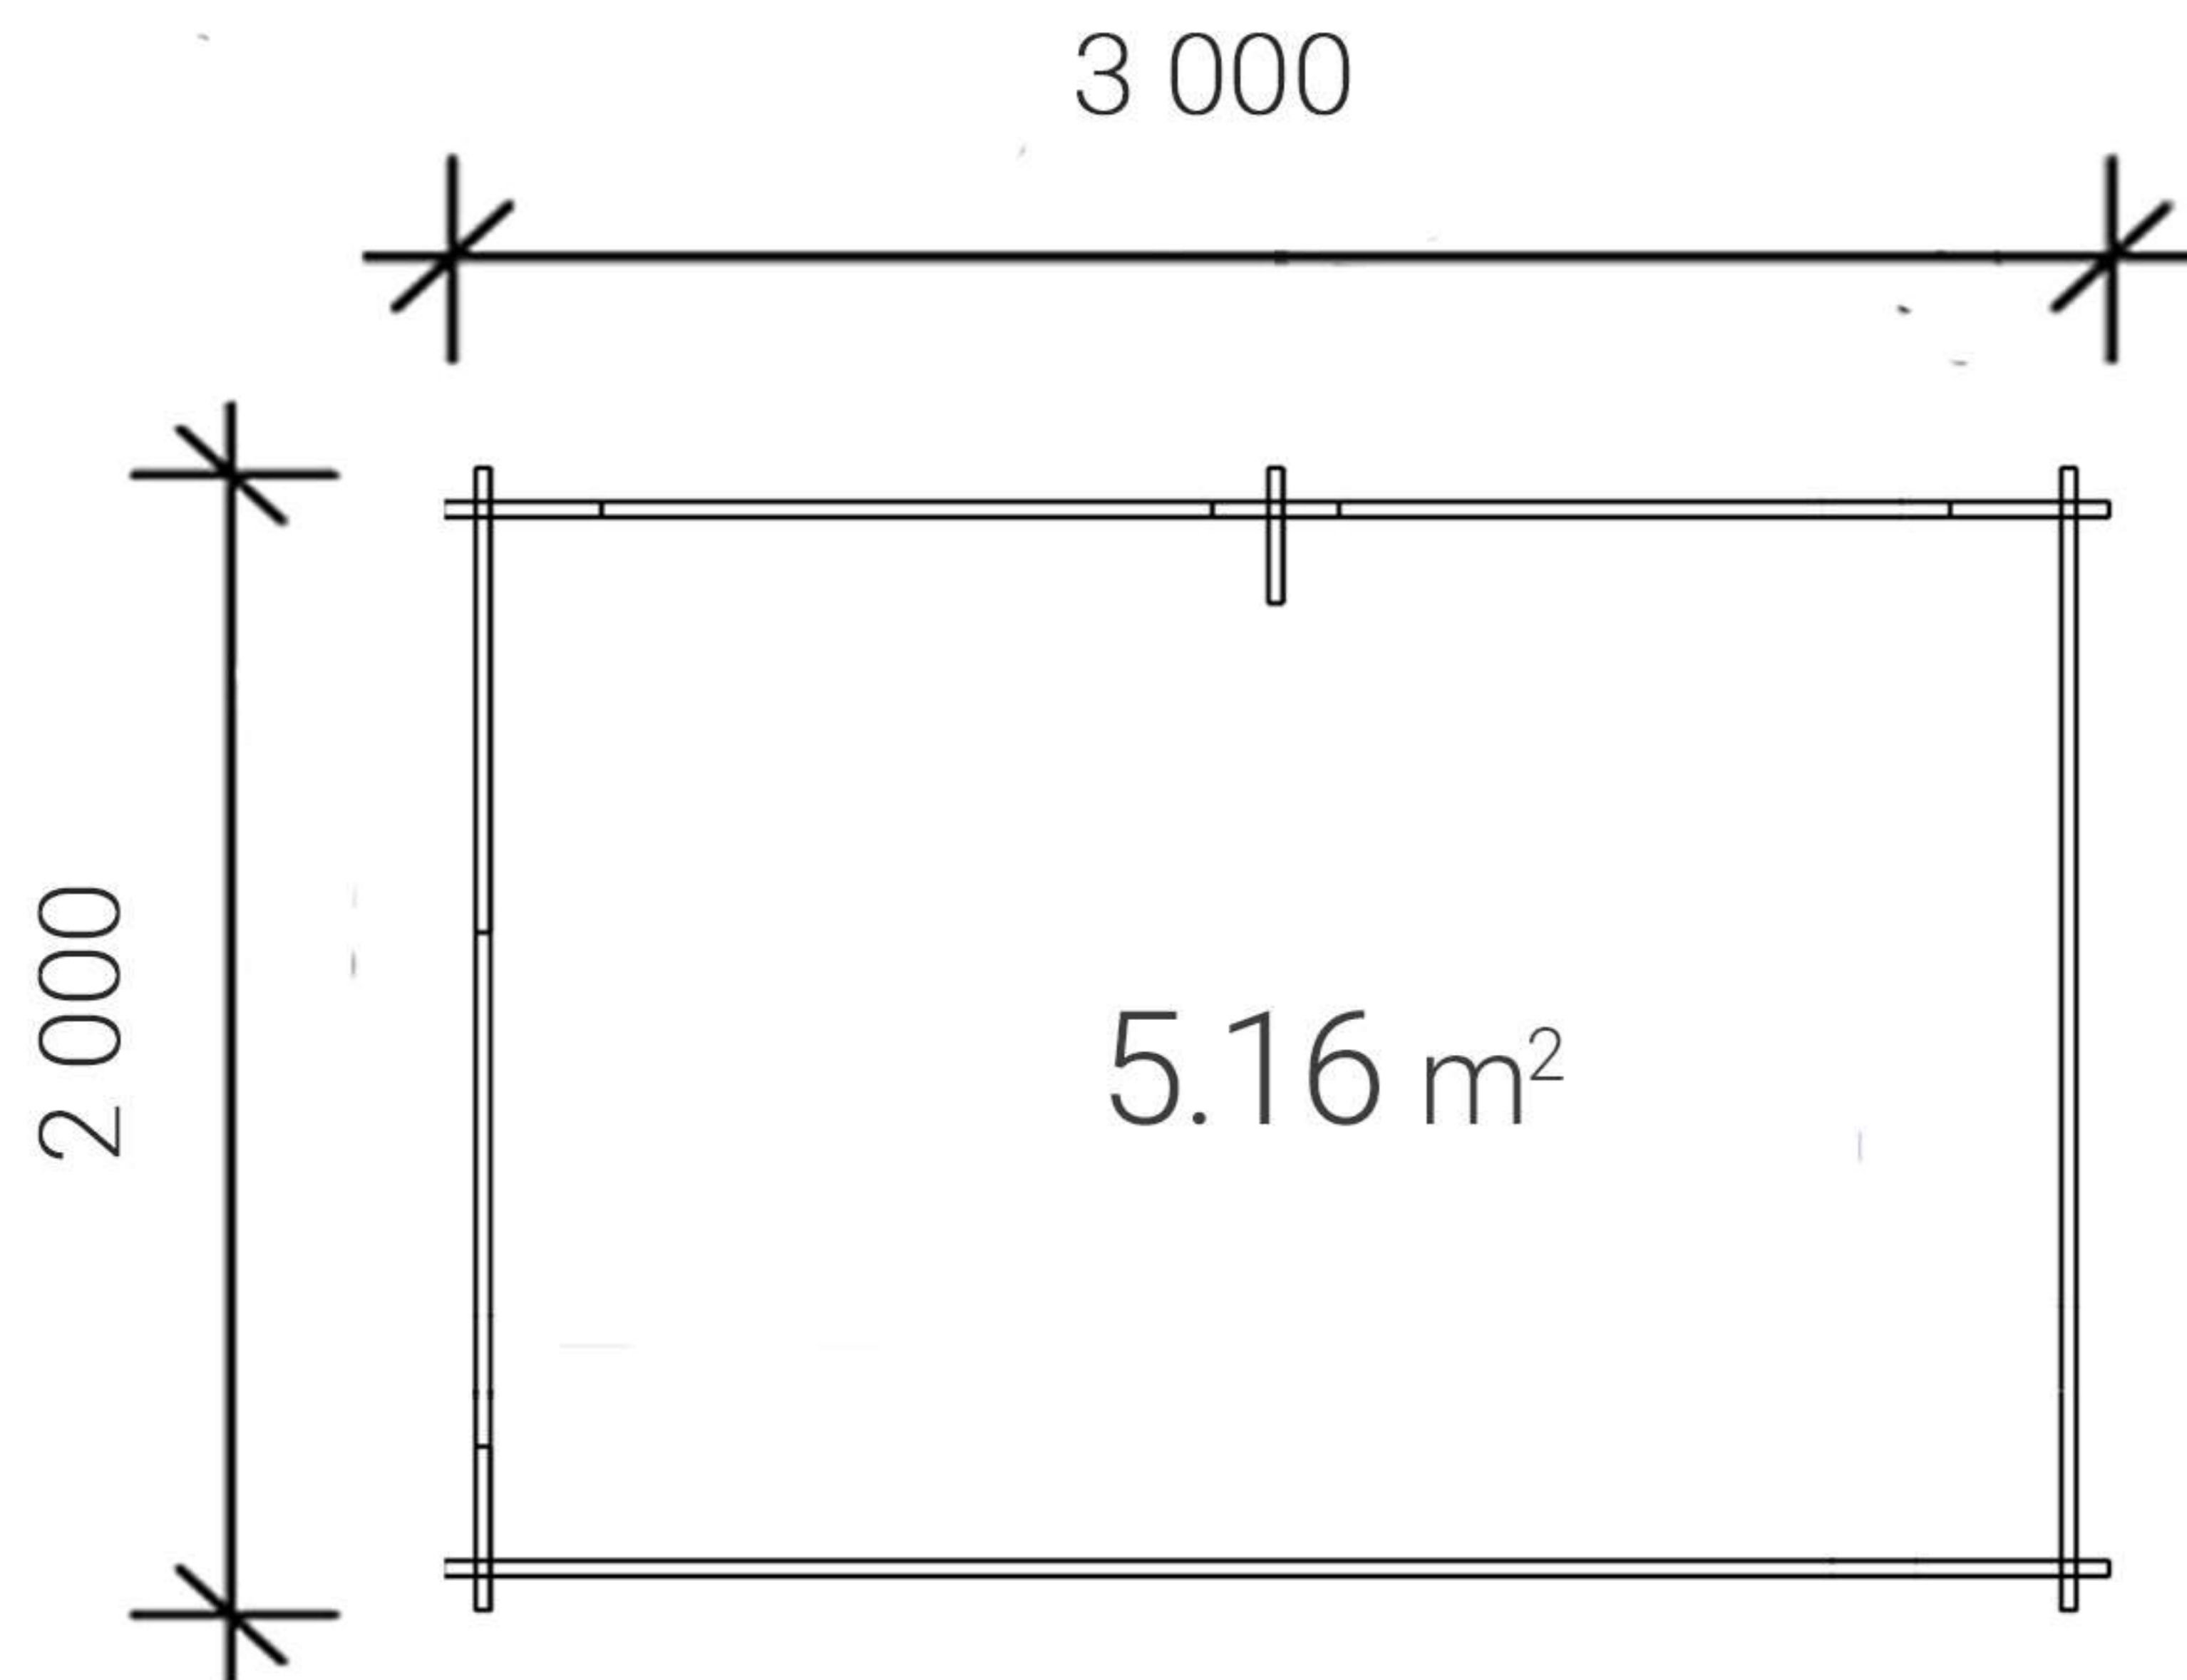

Jednospádová střecha

Cena: 17 415 Kč

v skladu dodavatele

🏠 Plocha: 6 m²

27x117 mm

2630 mm

2240 mm

Jednospádová
střecha

Prodejní stánek

Cena dopravy Praha 1100 € s celkovým počtem nákladových kusů 8-15 nebo 35 m³