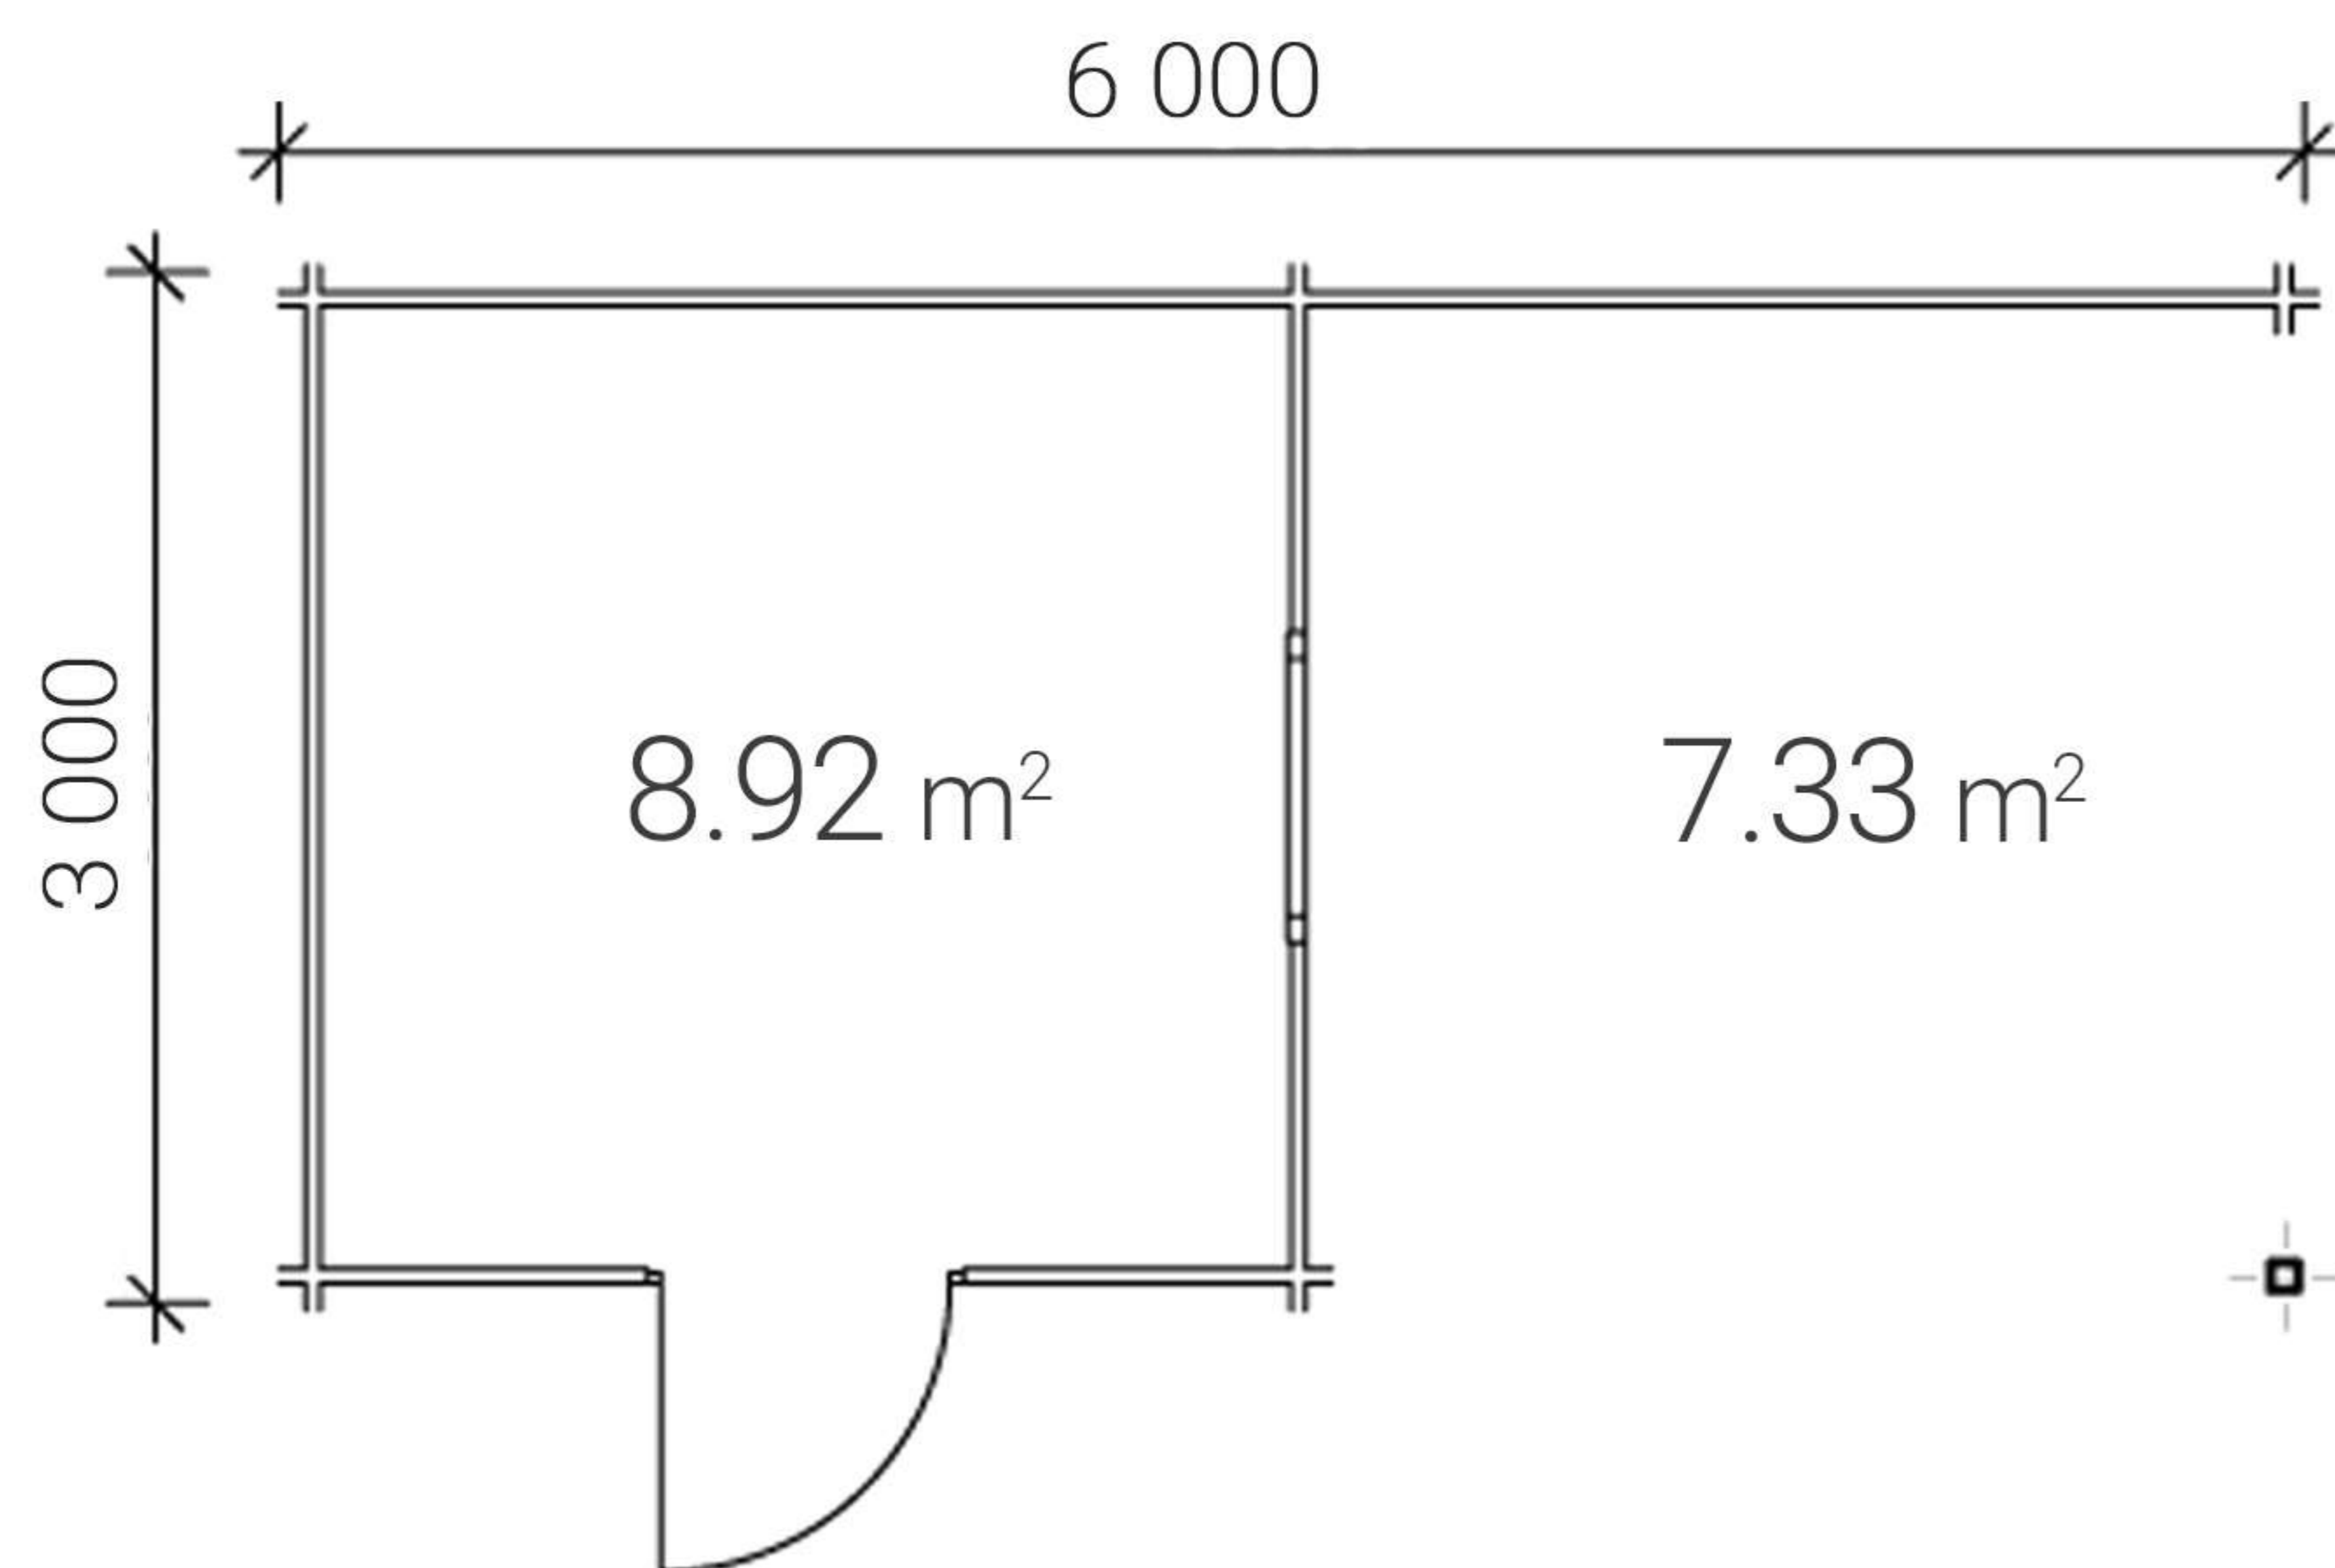

Nº40 Air

Cena: **30 702 Kč**
v skladu dodavatele

🏠 Plocha: 18 m²

34x117 mm

2450 mm
2240 mm

Air

Zahradní chatka

Cena dopravy Praha 1100 € s celkovým počtem nákladových kusů 8-15 nebo 35 m³