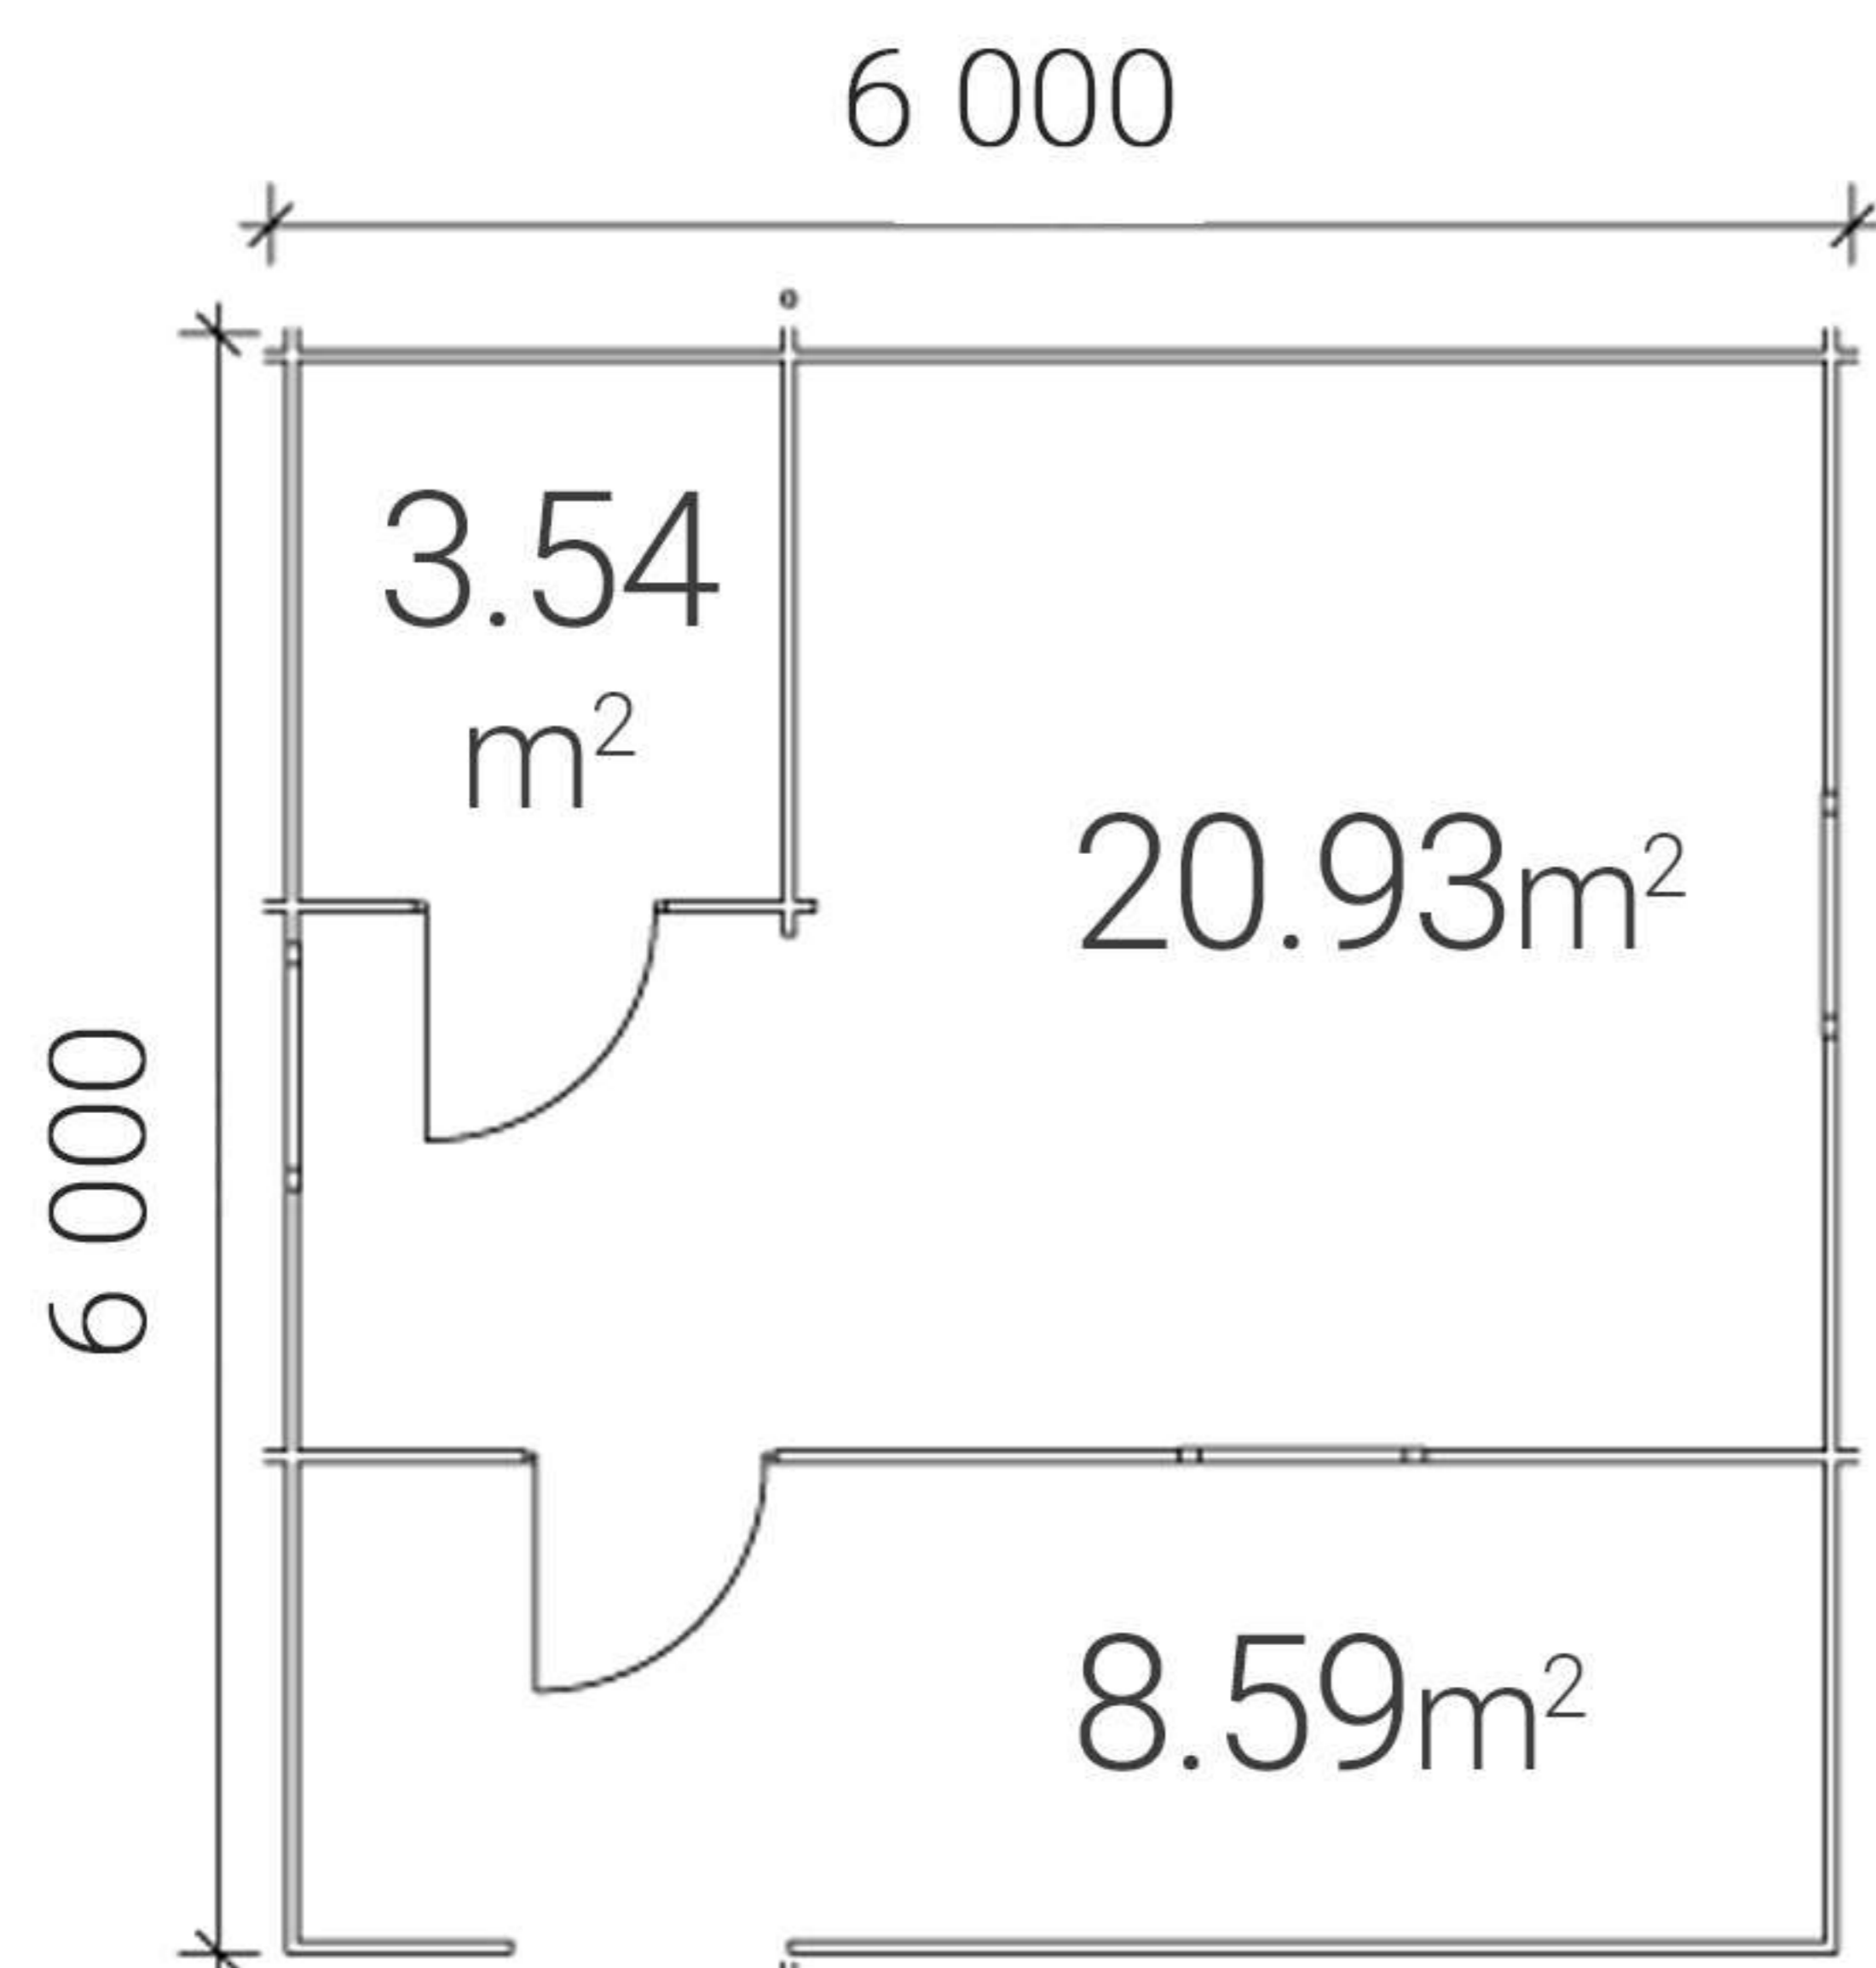

№33 Lucky

Cena: **72 111 Kč**

v skladu dodavatele

🏠 Plocha: 36 m²

44x143 mm

3580 mm

2460 mm

Lucky

Zahradní chatka

Cena dopravy Praha 1100 € s celkovým počtem nákladových kusů 8-15 nebo 35 m³