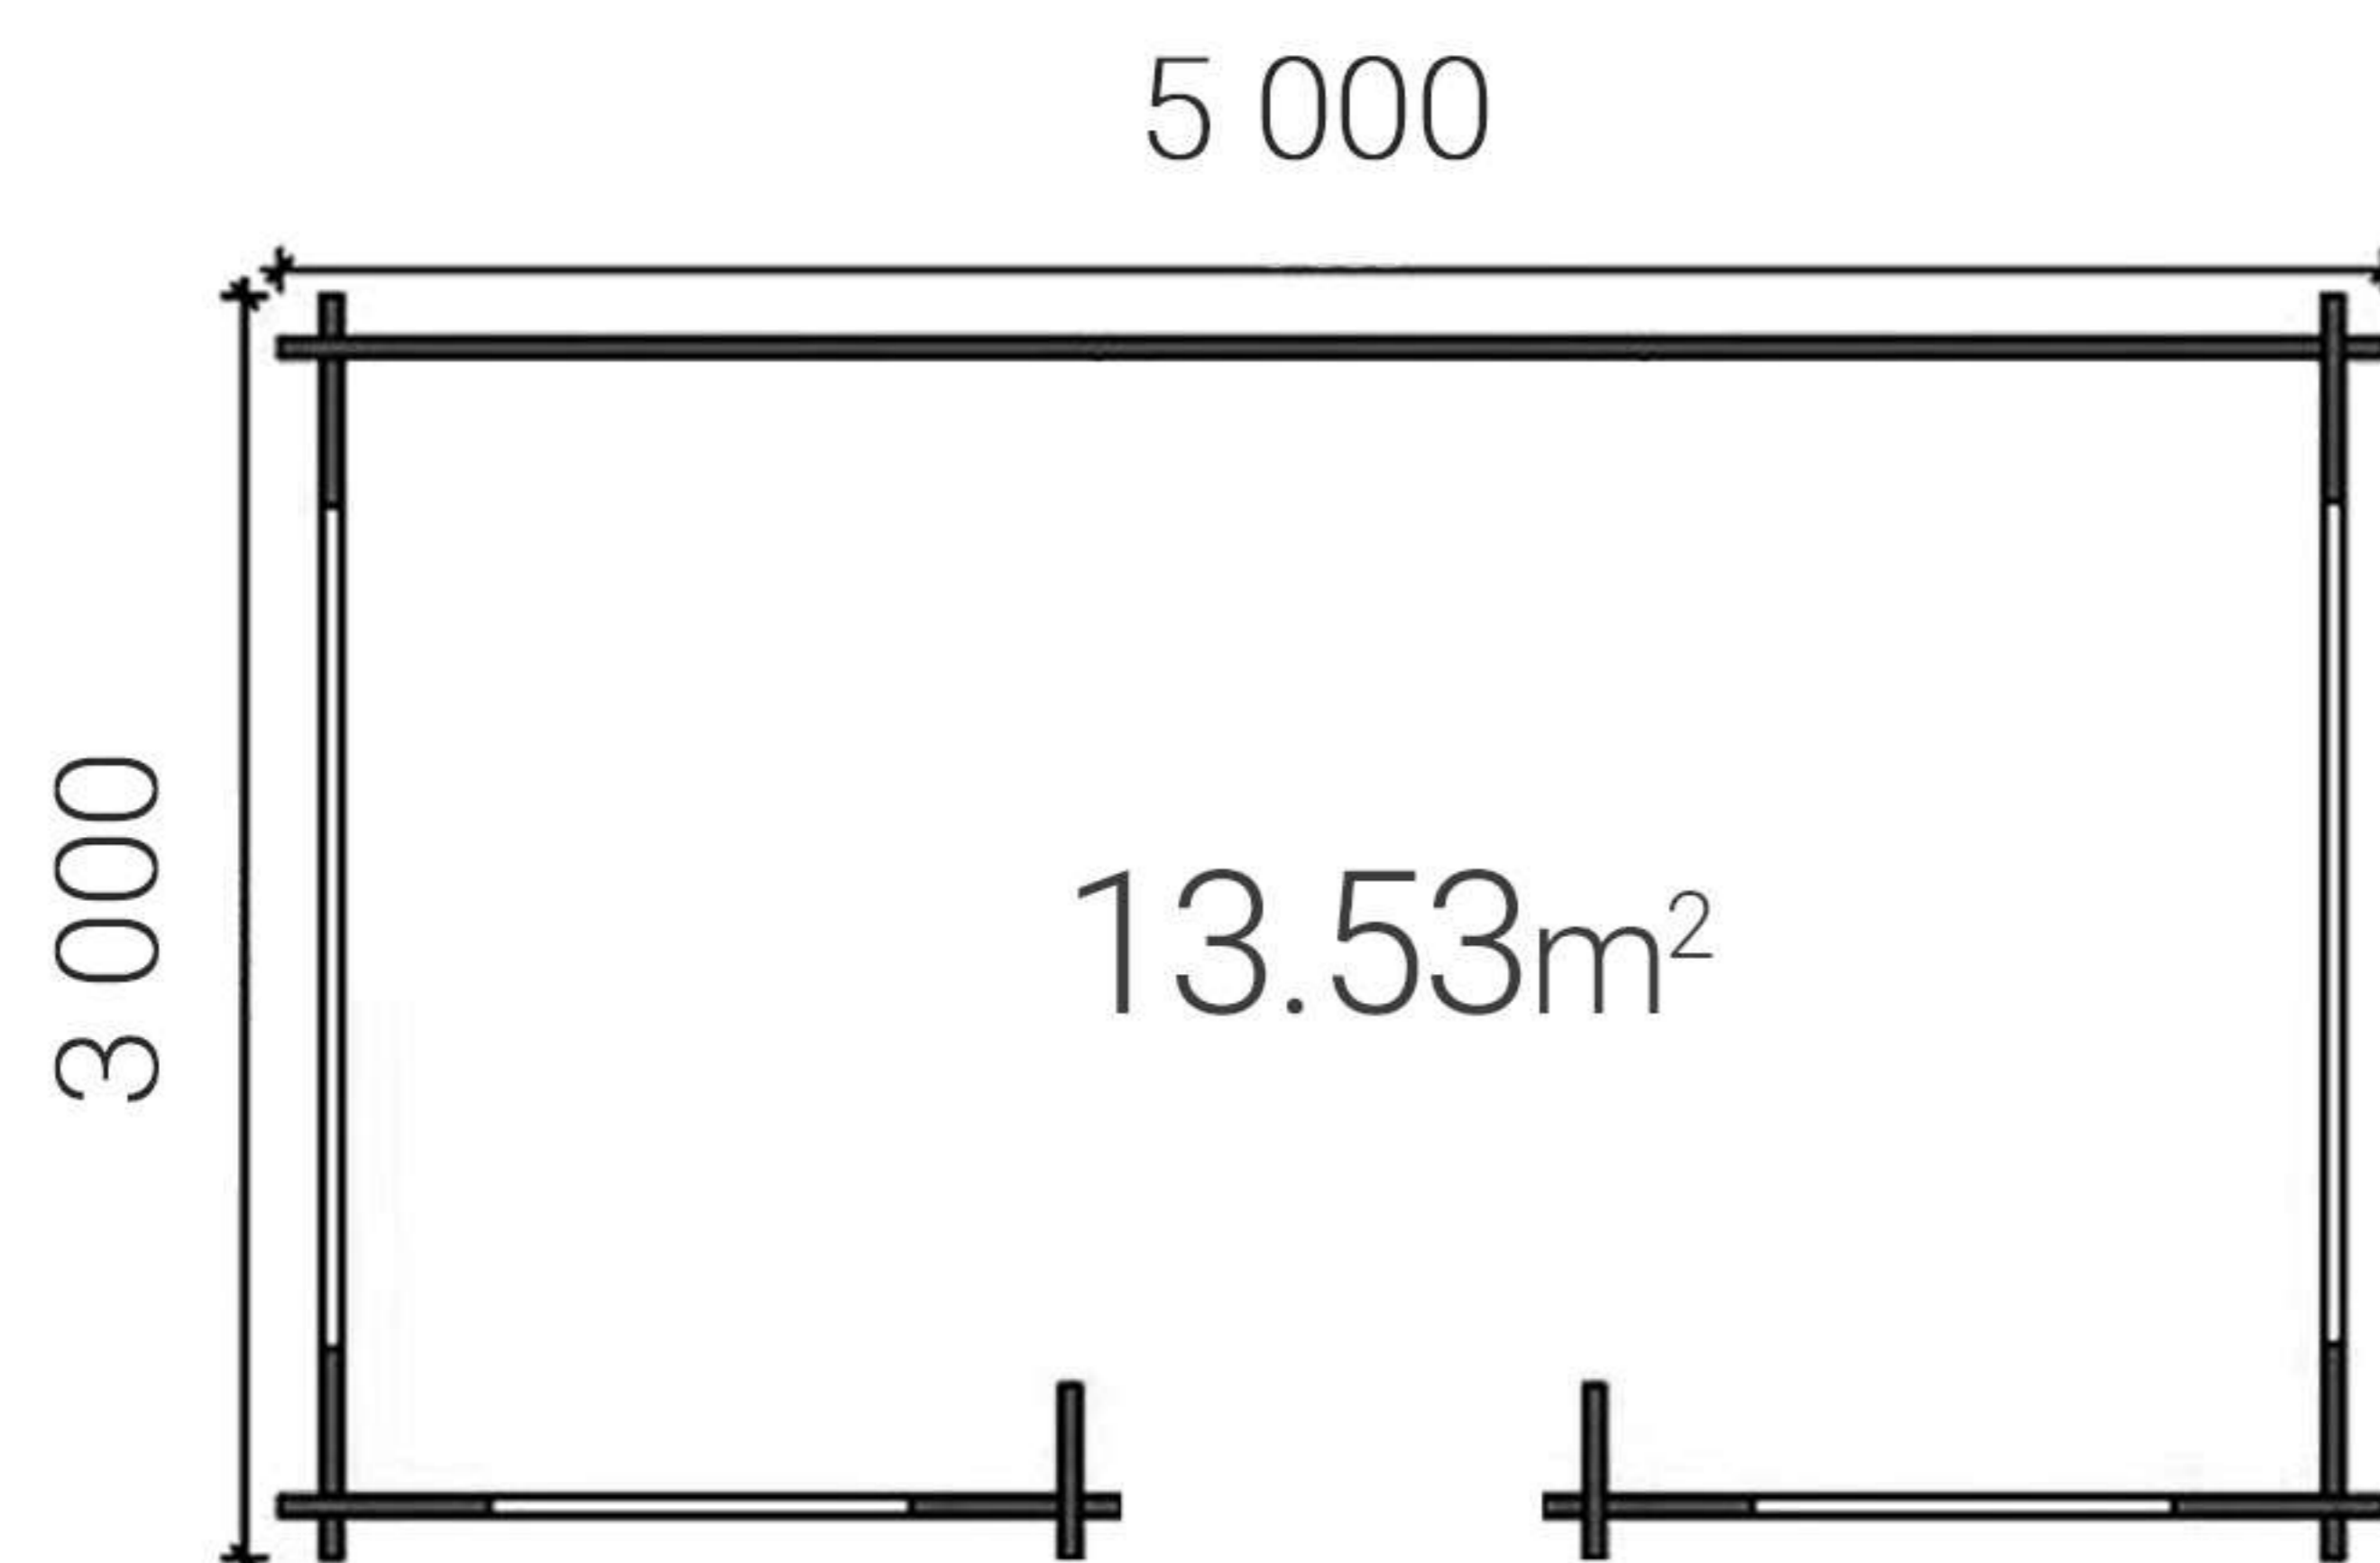

Nº4 Sun

Cena: **23 865 Kč**

v skladu dodavatele

🏠 Plocha: 15 m²

34x117 mm

2220 mm

1930 mm

Sun
Altán

Cena przewozu Warszawa 700 €
z łączną liczbą 8-15 sztuk przewozowych lub 35 m³