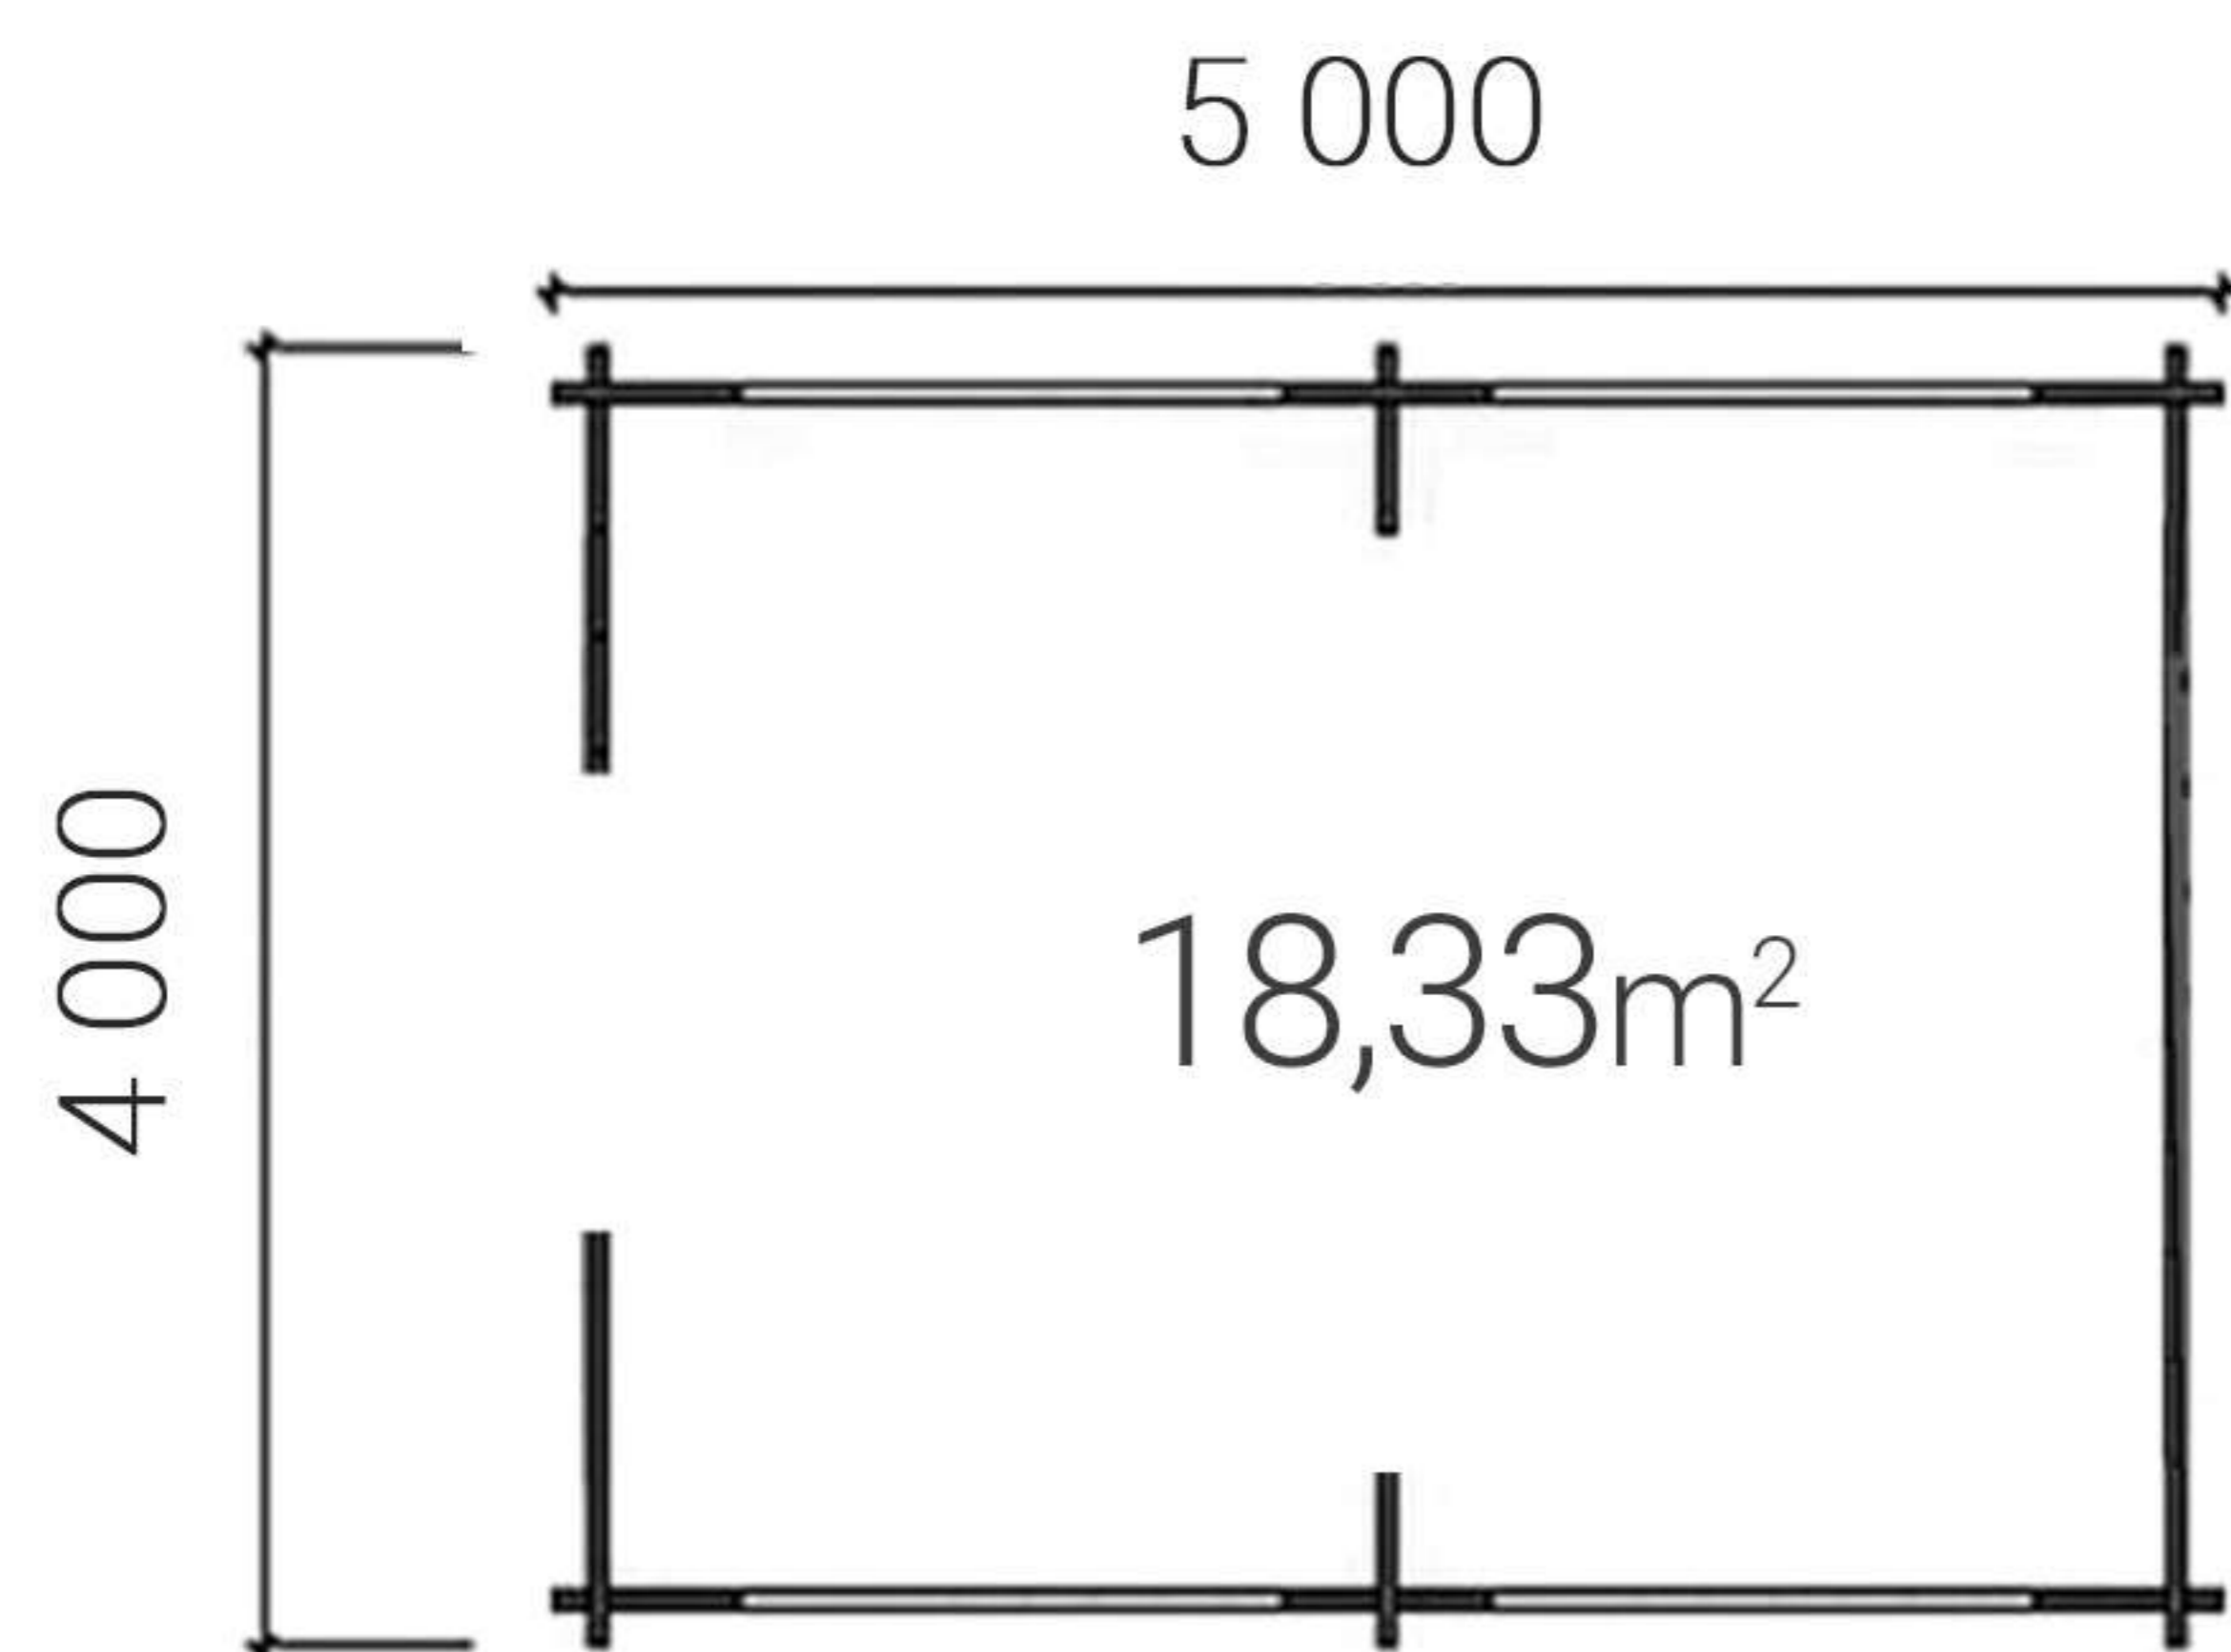

№2 Flower (2 vchody)

Cena: **23 994 Kč**

v skladu dodavatele

🏠 Plocha: 20 m²

34x117 mm

2290 mm

2020 mm

Flower (2 vchody)

v skladu dodavatele

🏠 Plocha: 20 m²

34x117 mm

2770 mm

2150 mm

Blue
Altán

Cena przewozu Warszawa 700 €
z łączną liczbą 8-15 sztuk przewozowych lub 35 m³

Nº28 Tesla

v skladu dodavatele

🏠 Plocha: 5 m²

27x117 mm

2830 mm

2480 mm

Grand Tesla
Sestava

Cena dopravy Praha 1100 € s celkovým počtem nákladových kusů 8-15 nebo 35 m³

Ostrůvek

Cena: **13 545 Kč**

v skladu dodavatele

🏠 Plocha: 4 m²

27x117 mm

2499 mm

2219 mm

Ostrůvek
Prodejní stánek

Cena dopravy Praha 1100 € s celkovým počtem nákladových kusů 8-15 nebo 35 m³