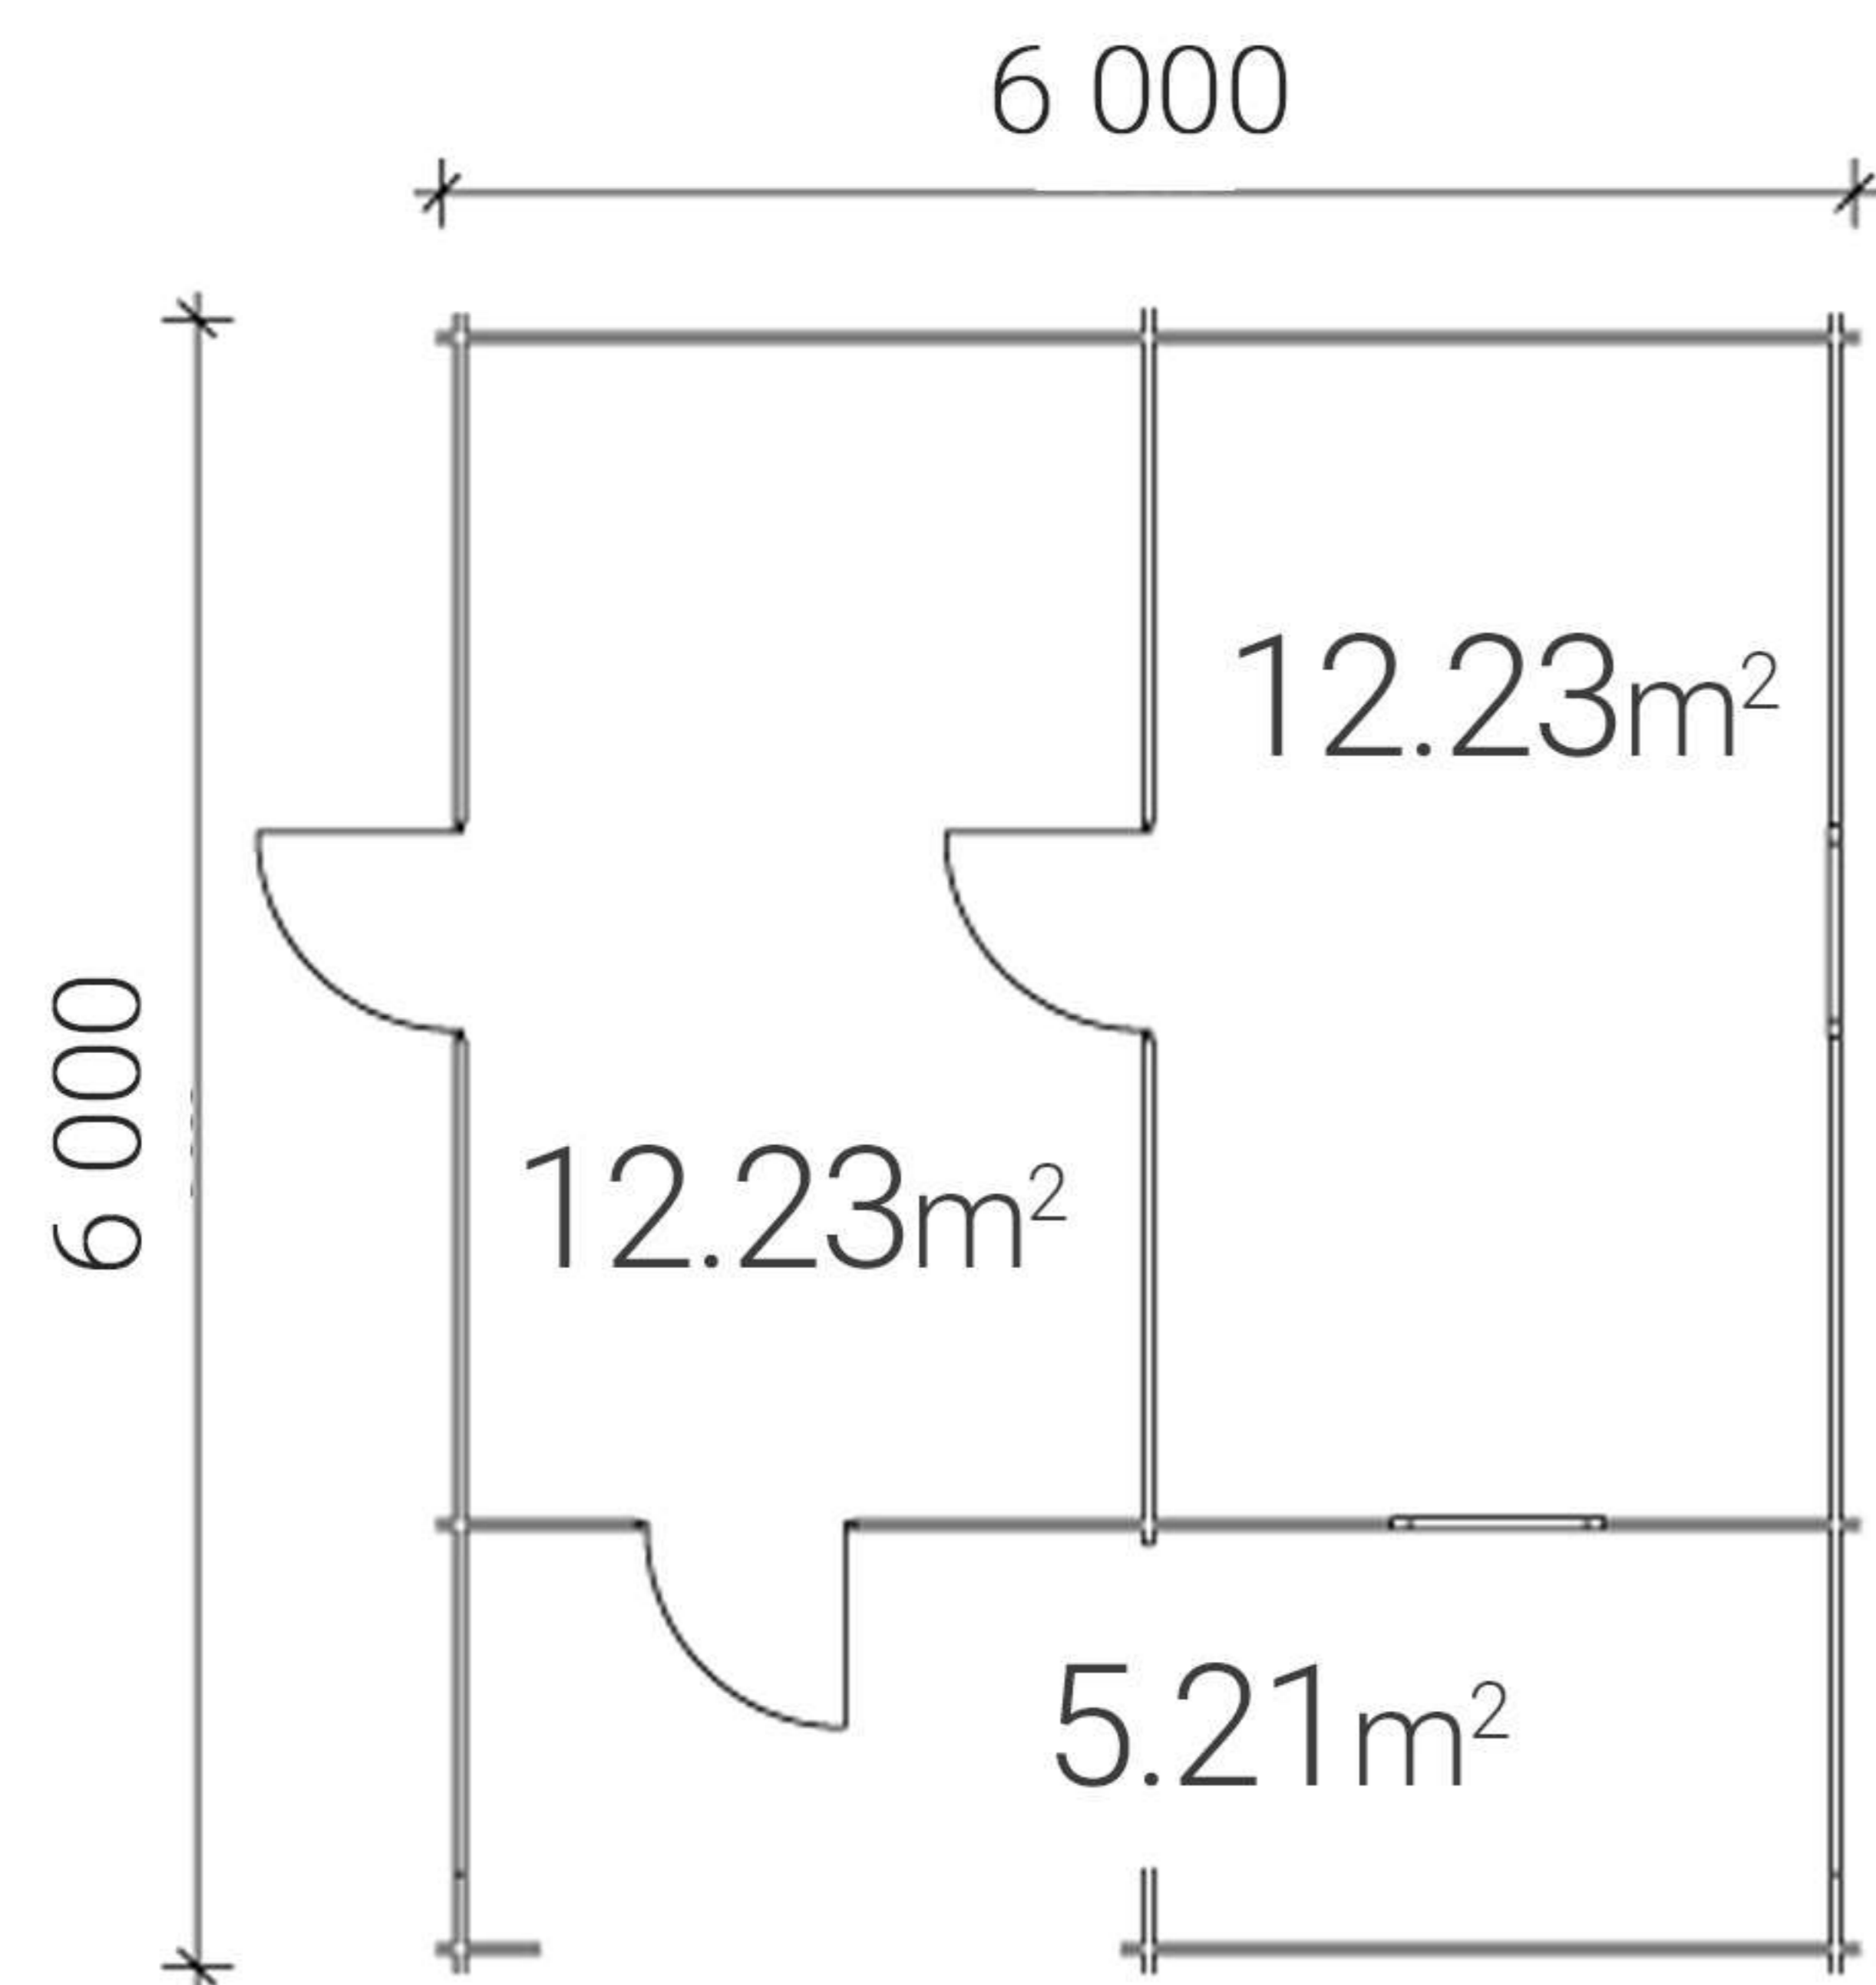

Bear Max
Zahradní chatka

Cena dopravy Praha 1100 € s celkovým počtem nákladových kusů 8-15 nebo 35 m³

№48 Rolf Max

Cena: **70 176 Kč**

v skladu dodavatele

🏠 Plocha: 36 m²

44x143 mm

3060 mm
2510 mm