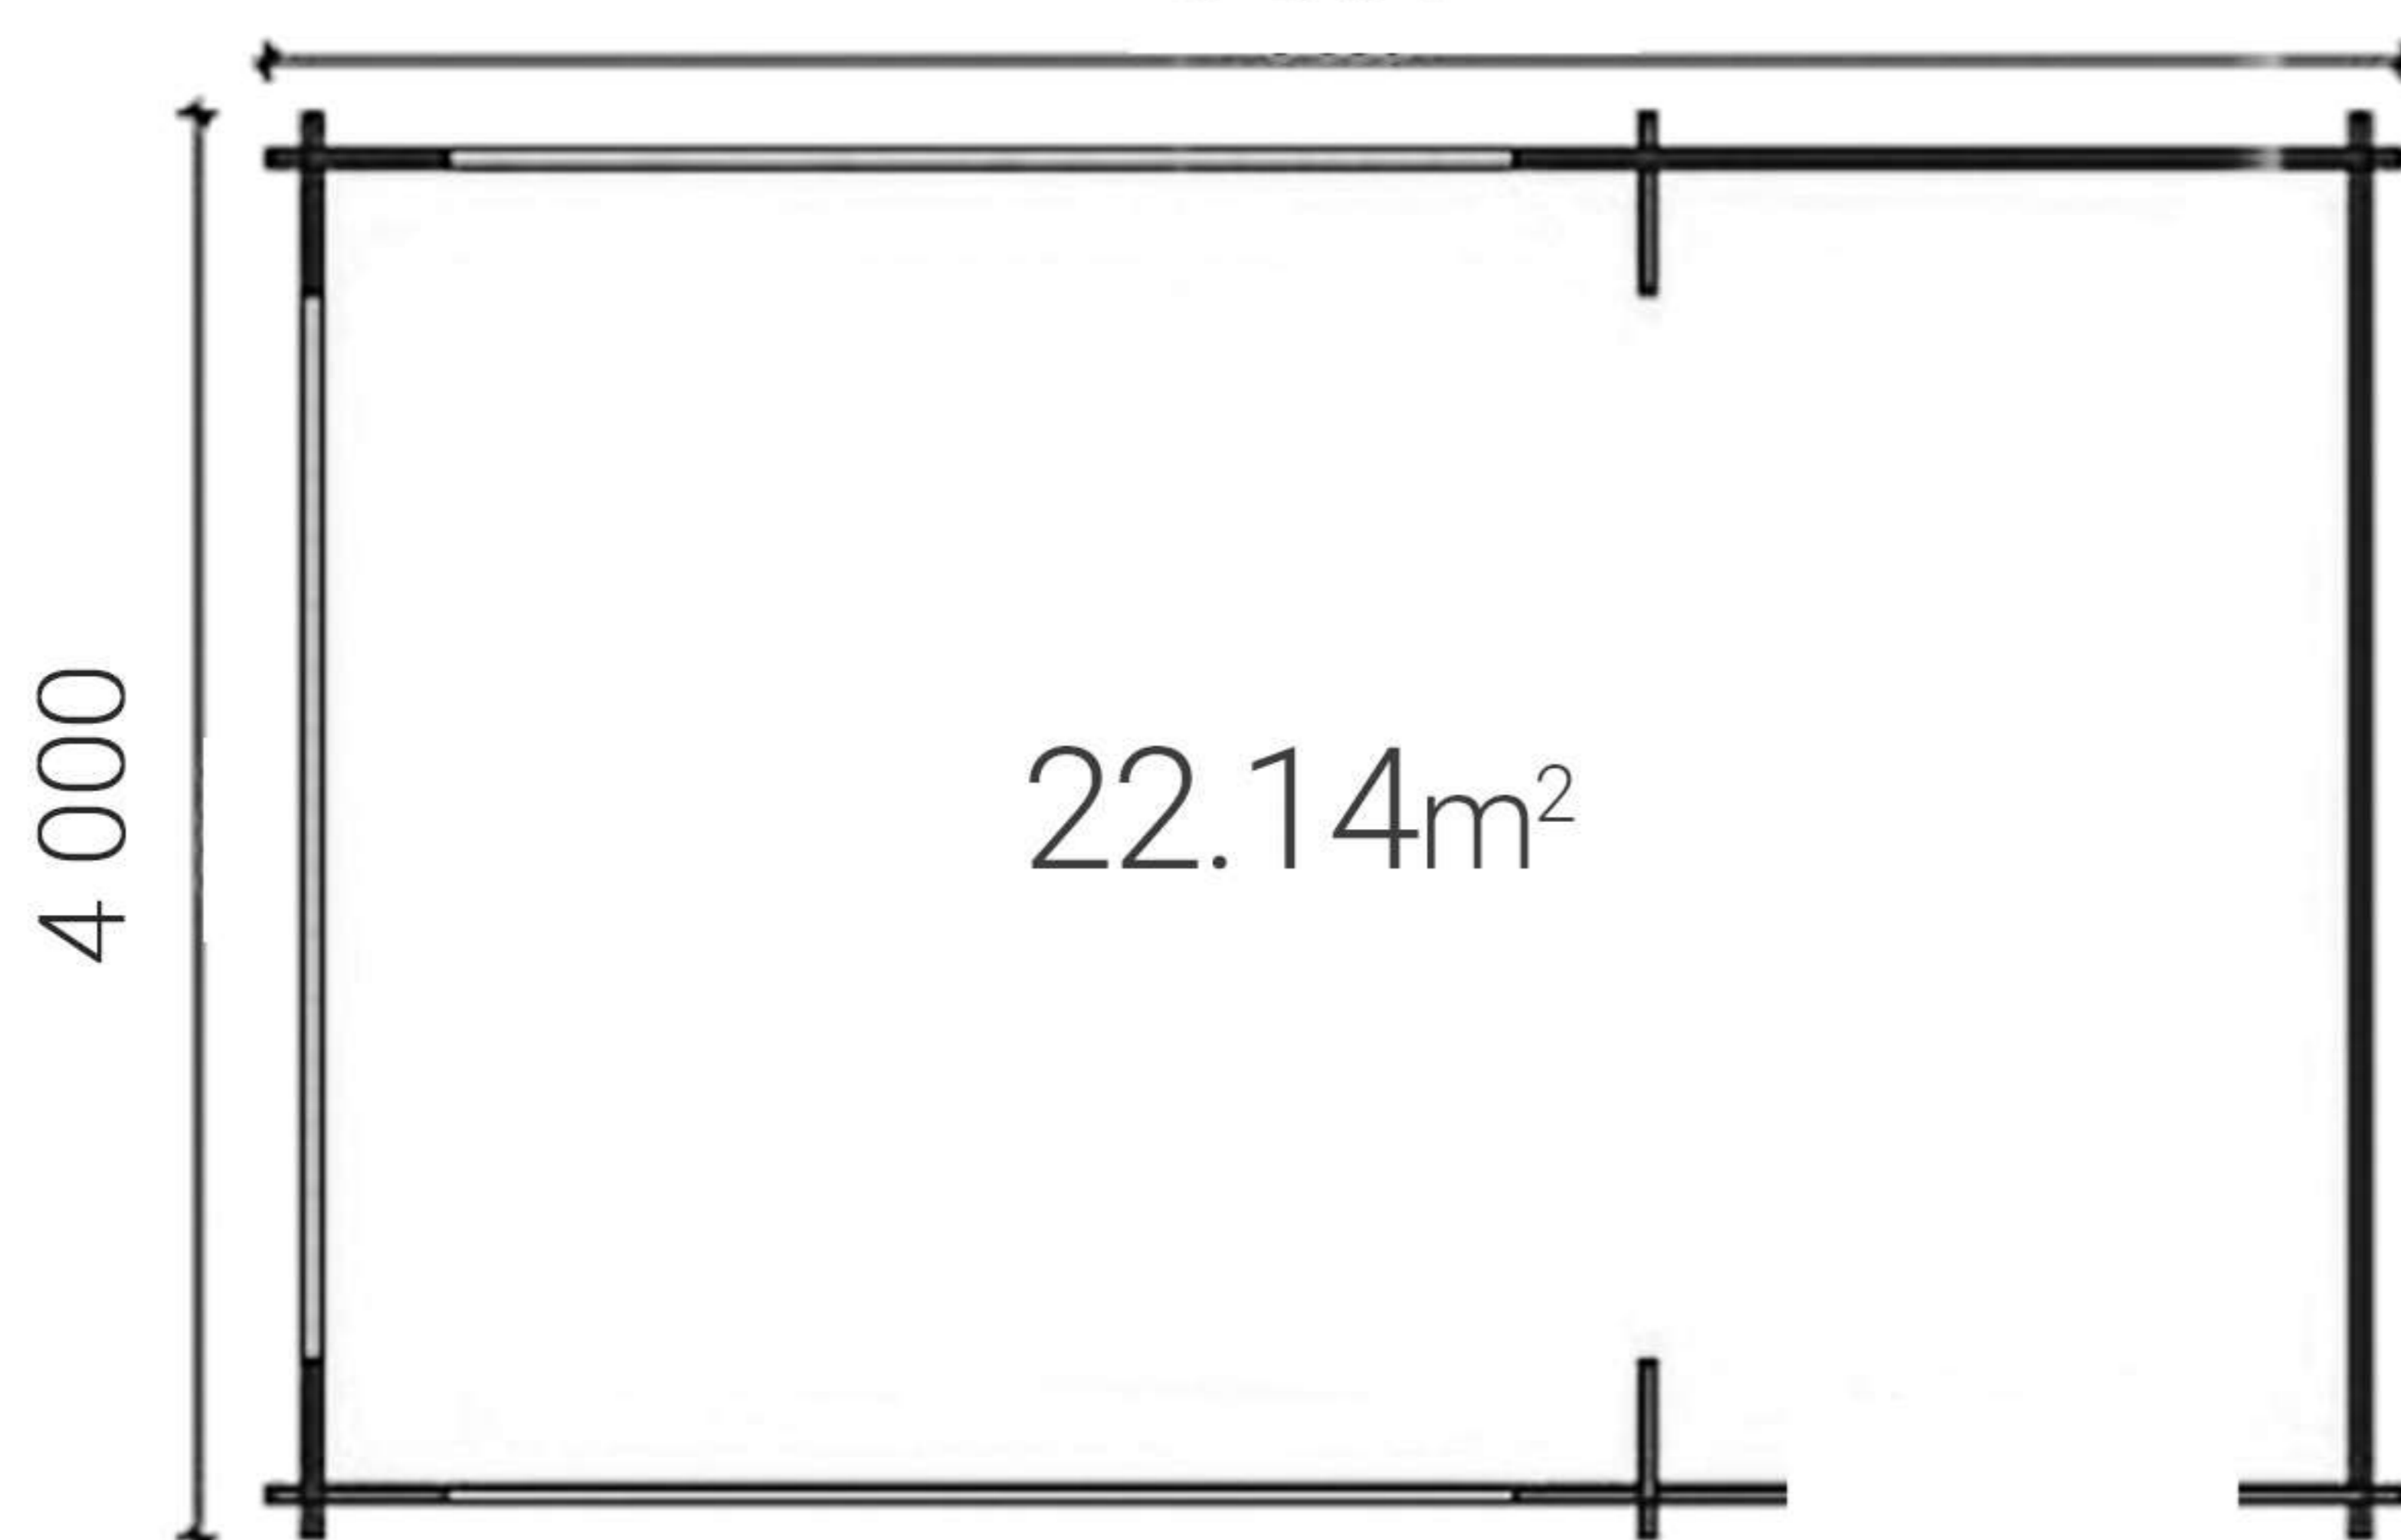

Nº1 Green

Cena: **30 444 Kč**

v skladu dodavatele

🏠 Plocha: 24 m²

34x117 mm

2670 mm

2160 mm

6 000

Green
Altán

Cena przewozu Warszawa 700 €
z łączną liczbą 8-15 sztuk przewozowych lub 35 m³