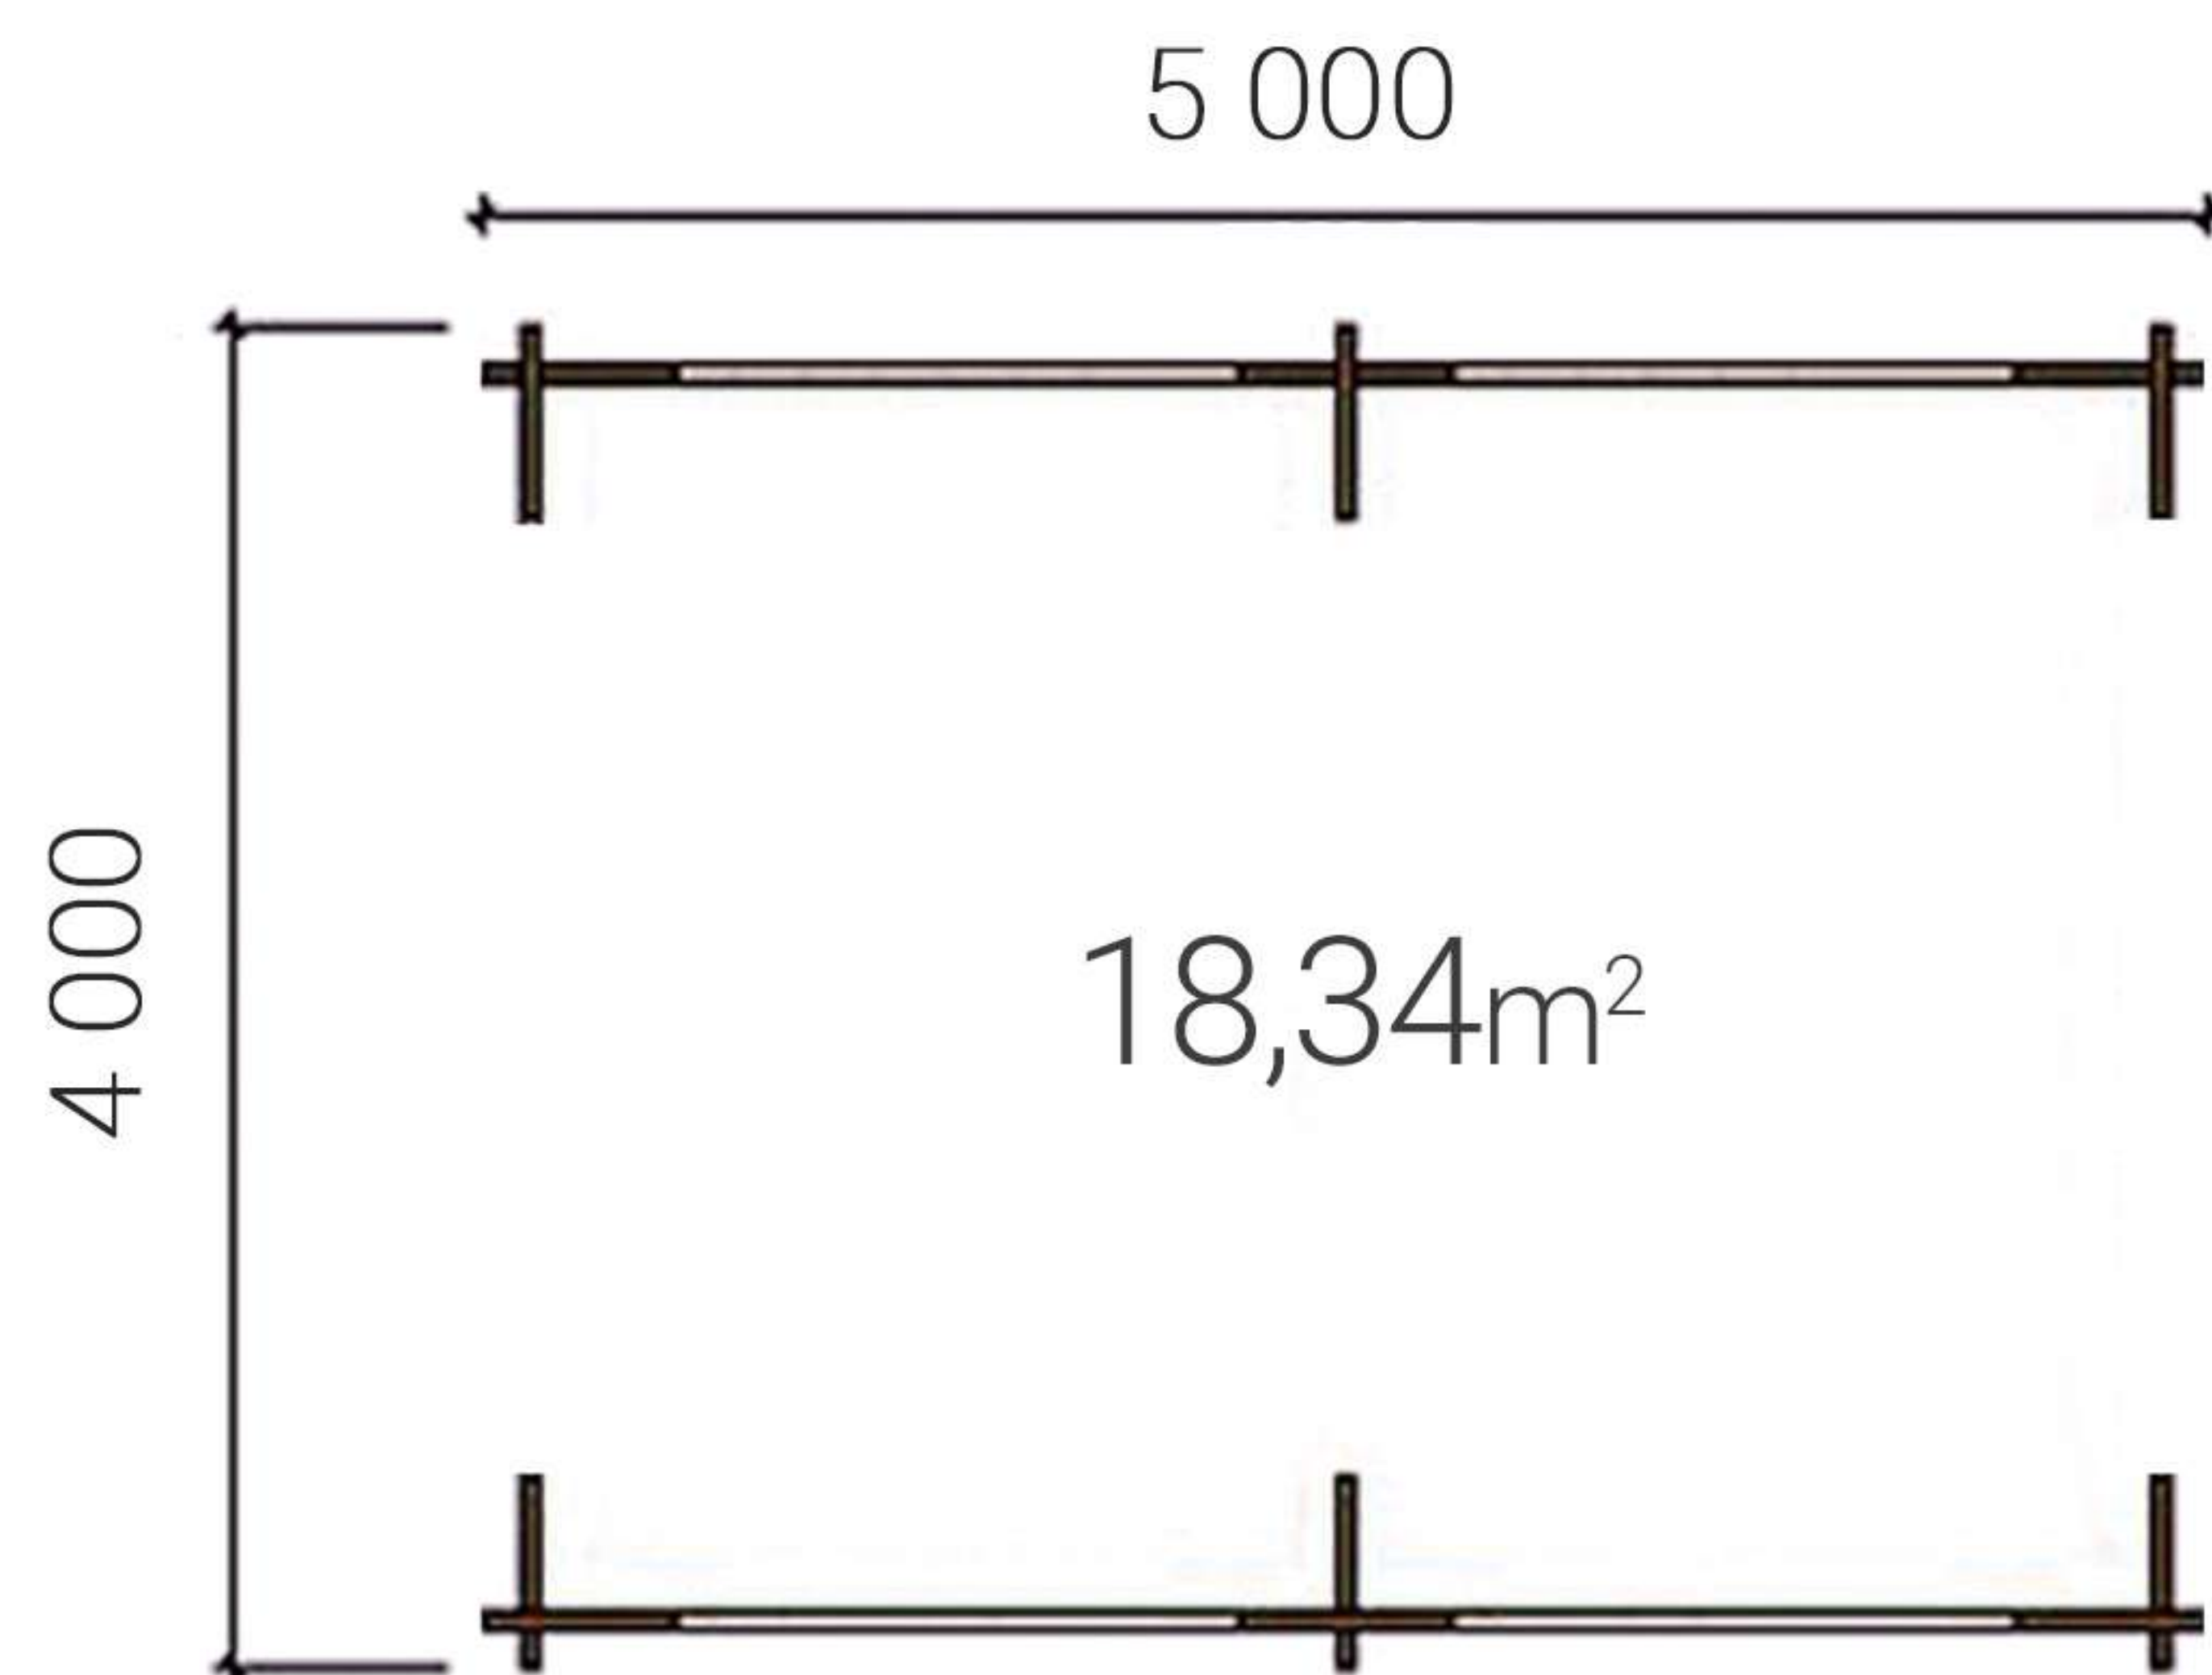

🏠 Powierzchnia: 20 m²

34x117 mm

2290 mm
2020 mm

Altanka

Flower (1 wejście)

Cena przewozu Warszawa 700 €
z łączną liczbą 8-15 sztuk przewozowych lub 35 m³

Nº2 Flower (2 wejścia)

Cena: **3 990 zł**

w magazynie dostawcy

 Powierzchnia: 20 m²

34x117 mm

2290 mm

2020 mm

Altanka

Flower (2 wejścia)

Cena przewozu Warszawa 700 €
z łączną liczbą 8-15 sztuk przewozowych lub 35 m³