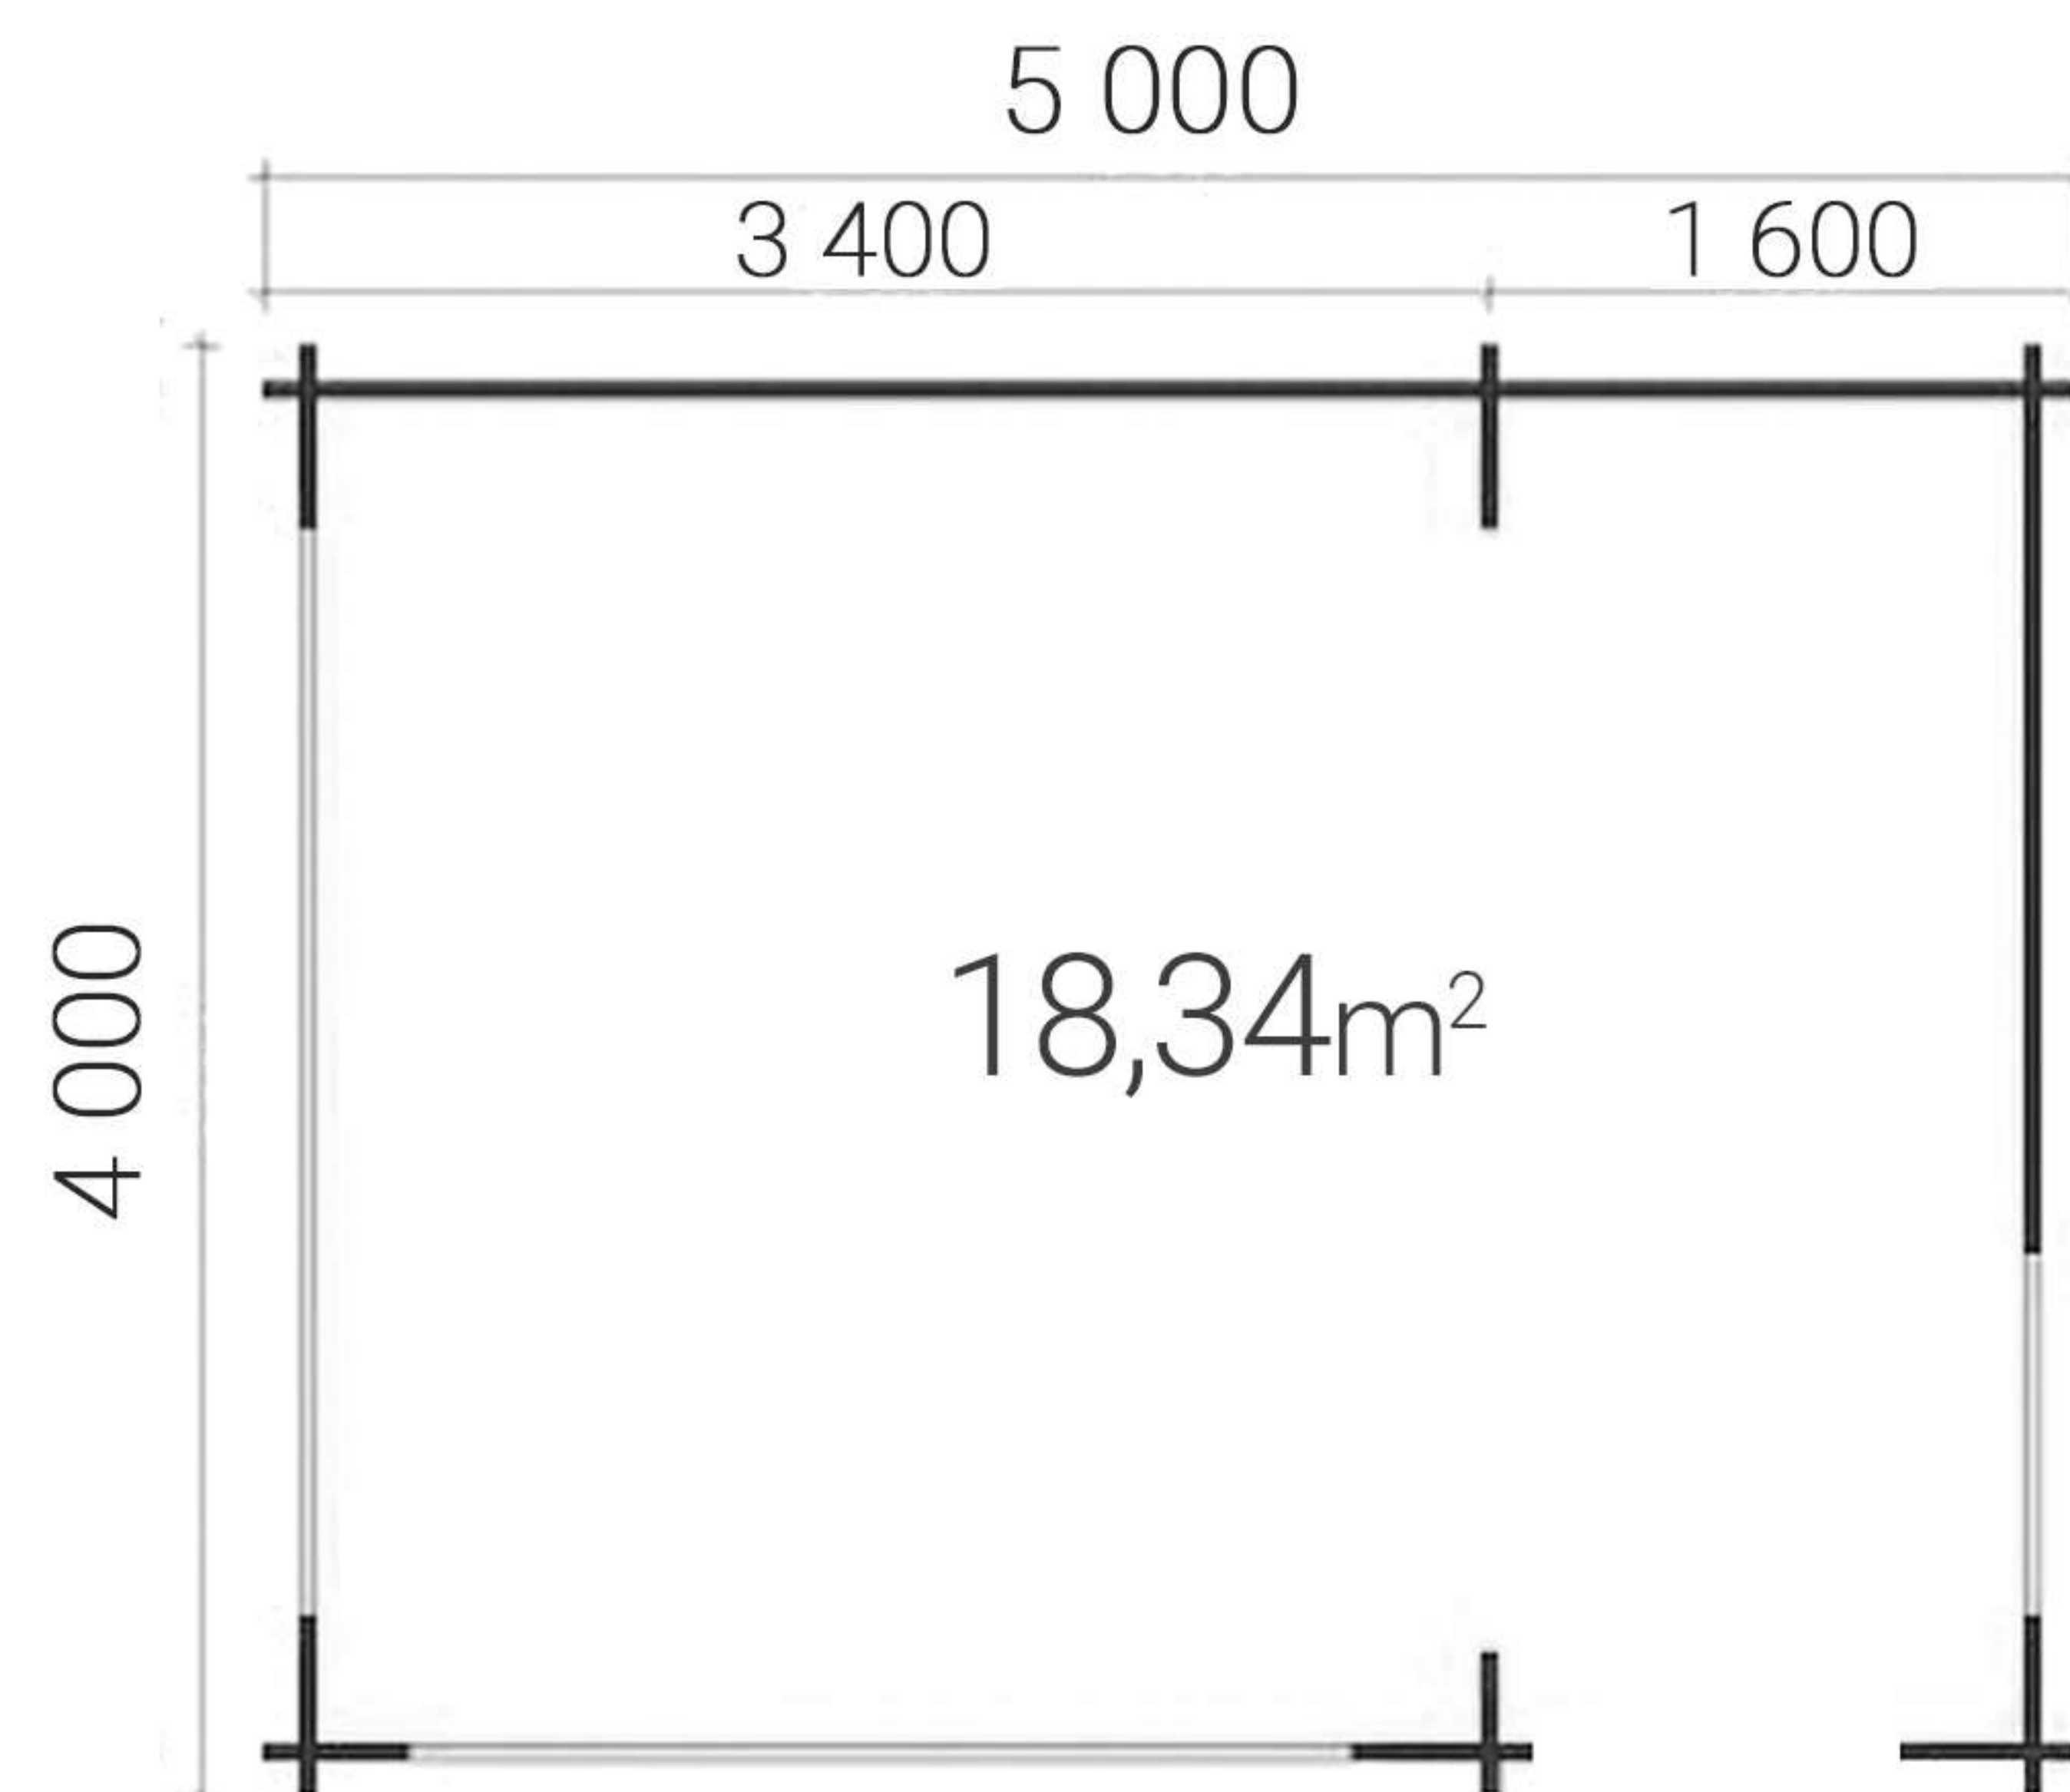

N^o6 Star

Cena: **4 676 zł**
w magazynie dostawcy

🏠 Powierzchnia: 20 m²

34x117 mm

2770 mm
2150 mm

Altanka

Star

Cena przewozu Warszawa 700 €
z łączną liczbą 8-15 sztuk przewozowych lub 35 m³