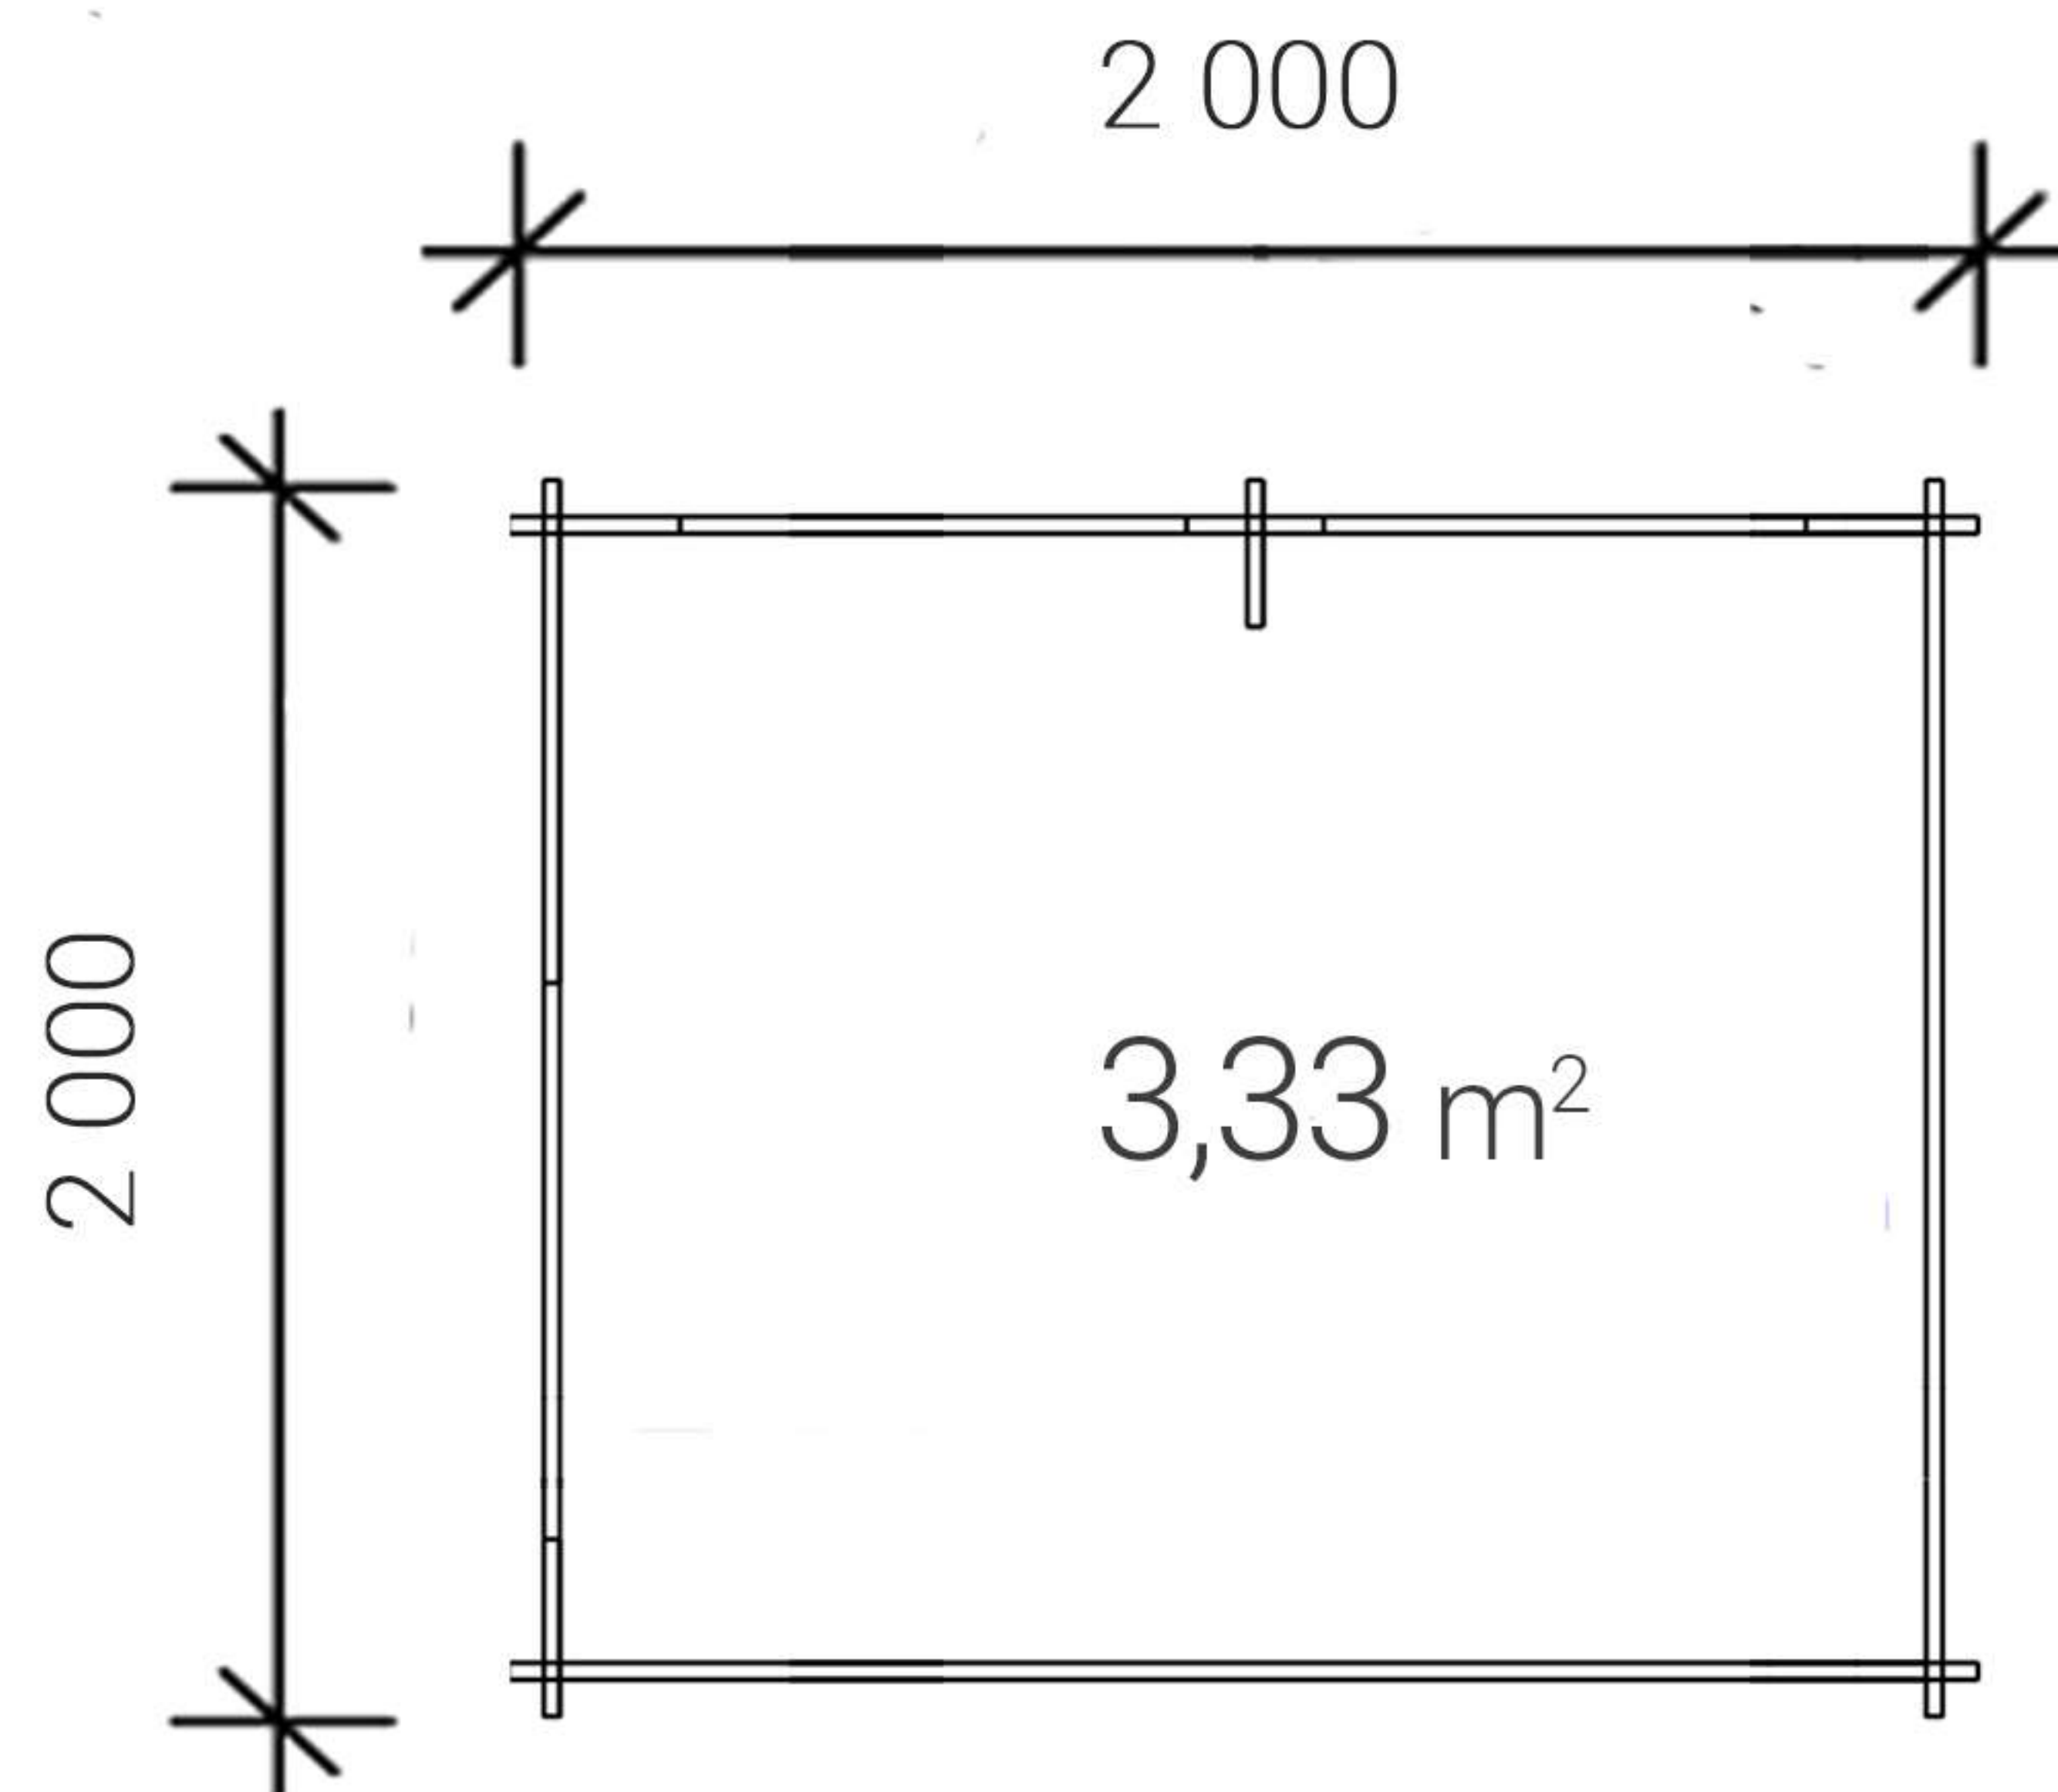

Wysepka

Cena: **2 252 zł**
w magazynie dostawcy

🏠 Powierzchnia: 4 m²

27x117 mm

2499 mm
2219 mm

**Domek
dla targów**
Wysepka

Cena przewozu Warszawa 700 €
z łączną liczbą 8-15 sztuk przewozowych lub 35 m³

Dach jednopołaciowy