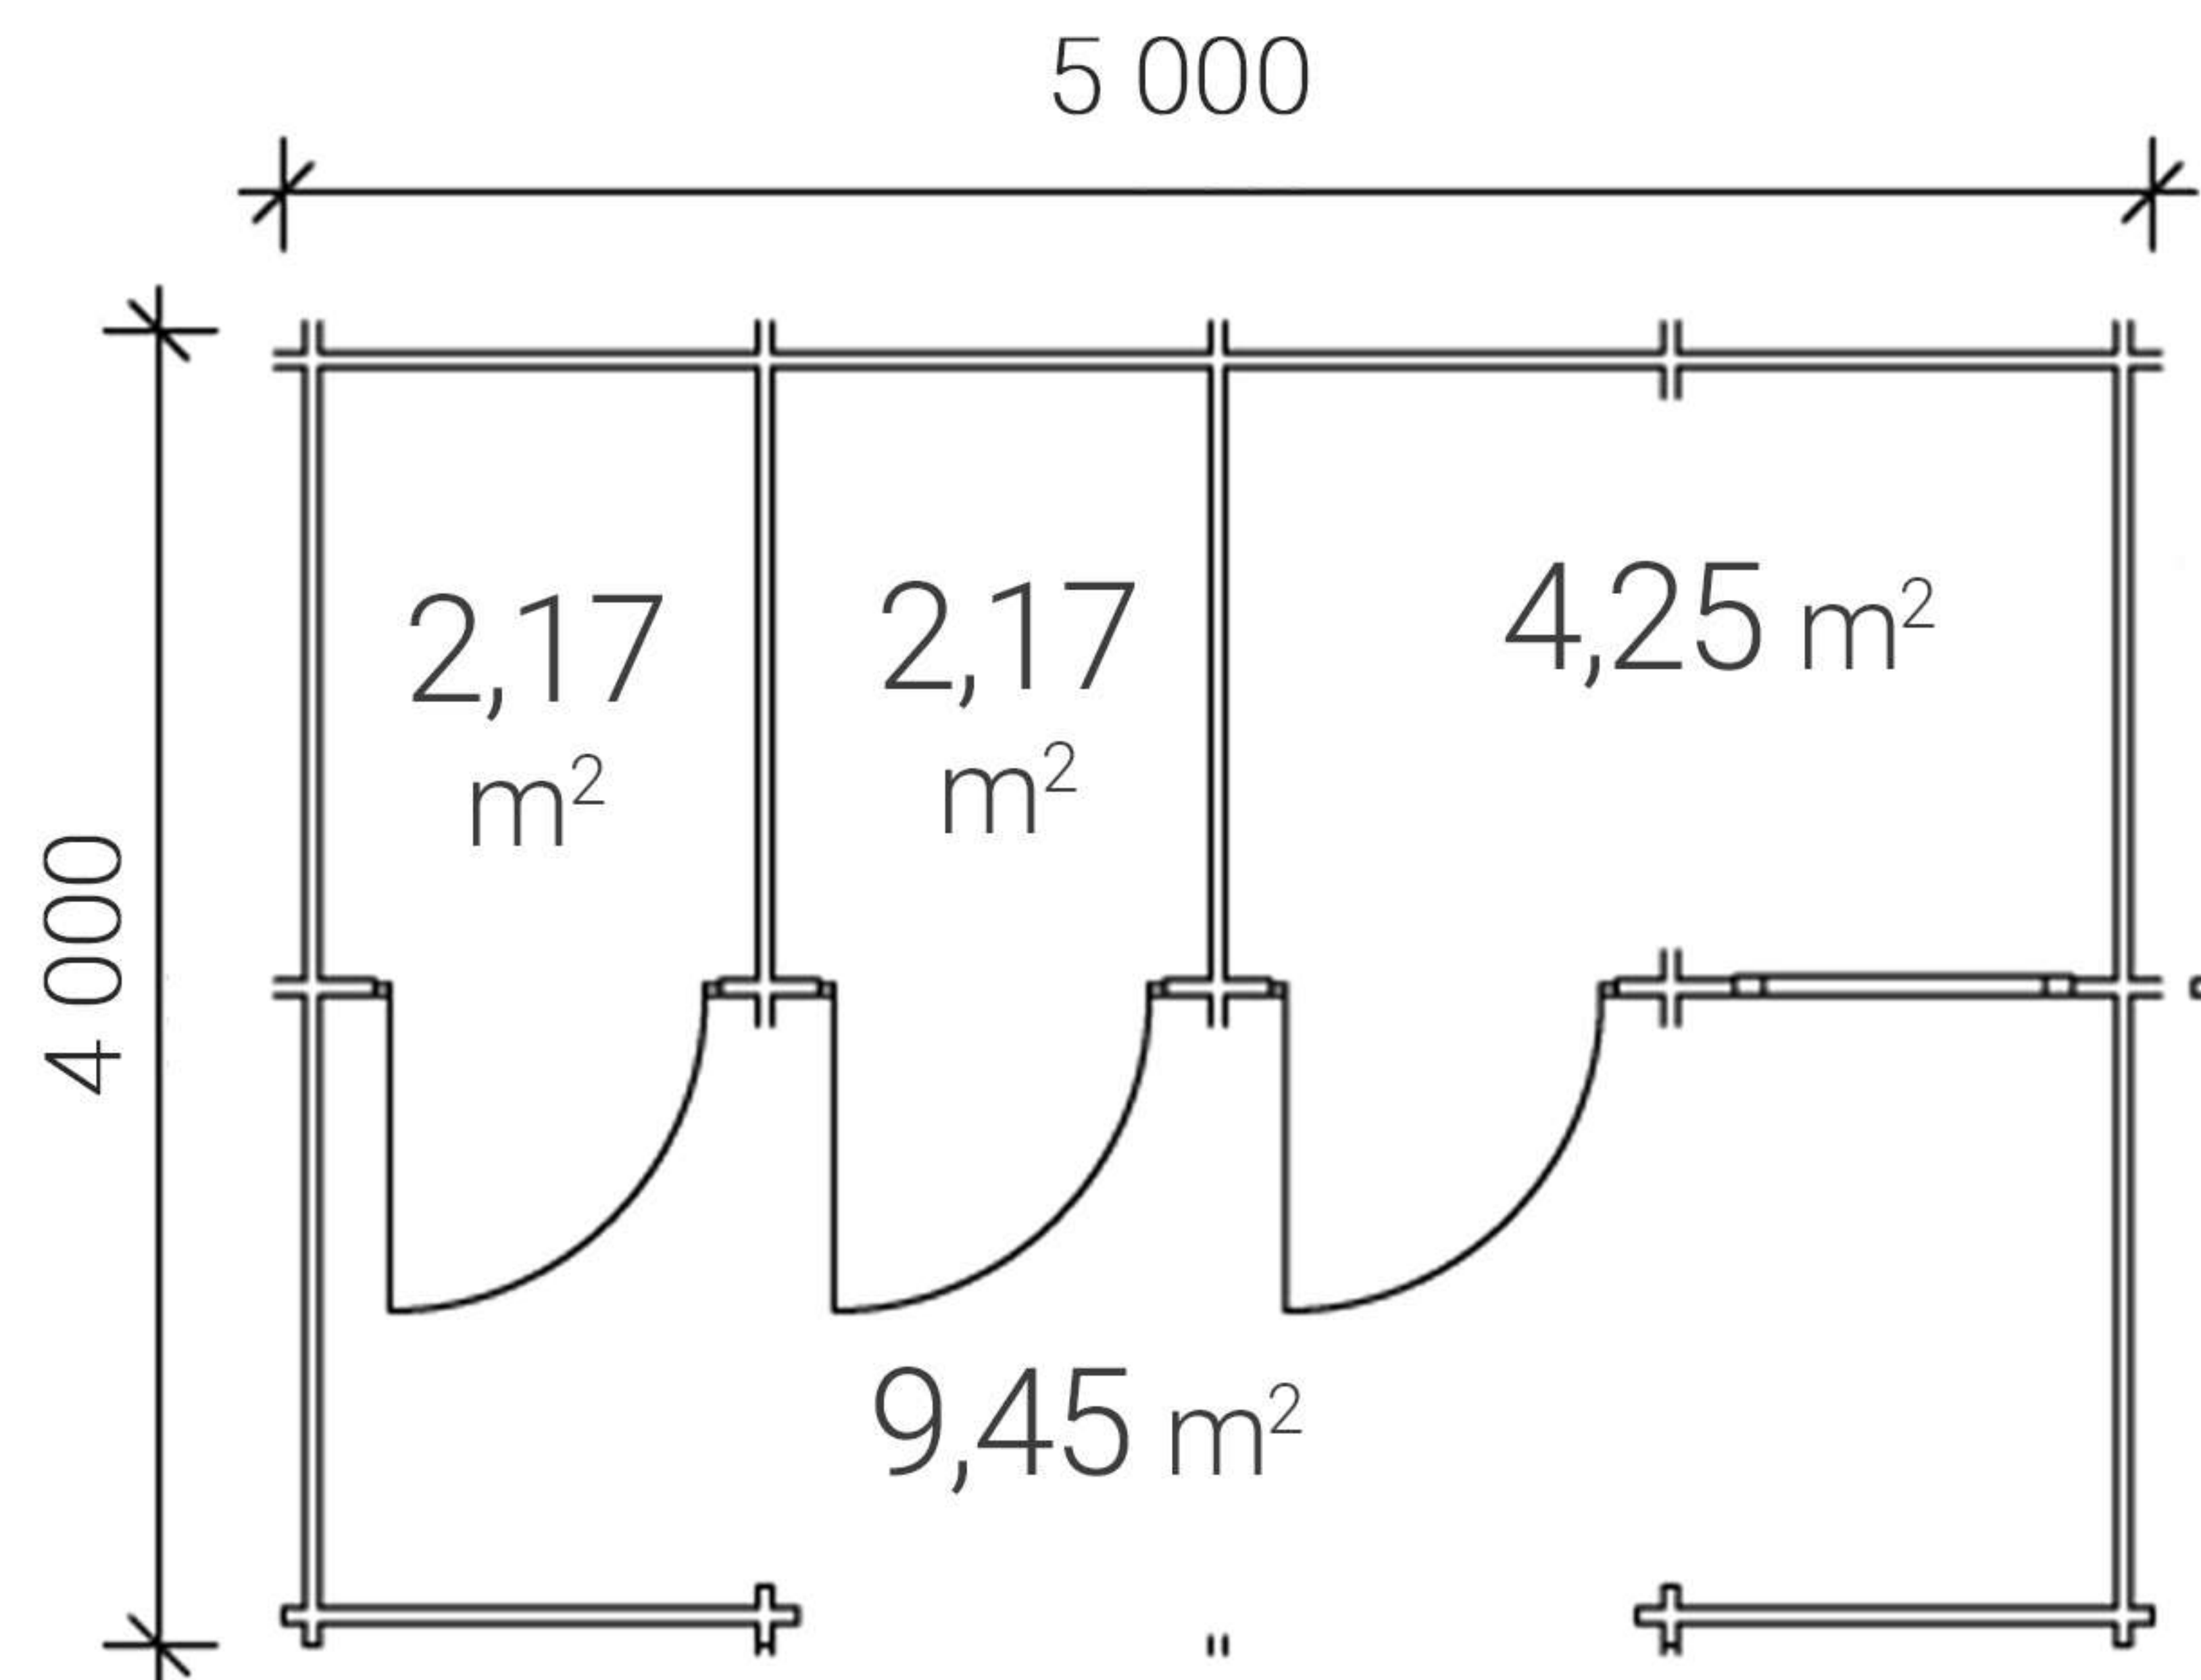

Nº27 Silence

Cena: **6 864 zł**

w magazynie dostawcy

🏠 Powierzchnia: 20 m²

34x117 mm

2830 mm

2300 mm

Zestaw Silence

Cena przewozu Warszawa 700 €
z łączną liczbą 8-15 sztuk przewozowych lub 35 m³