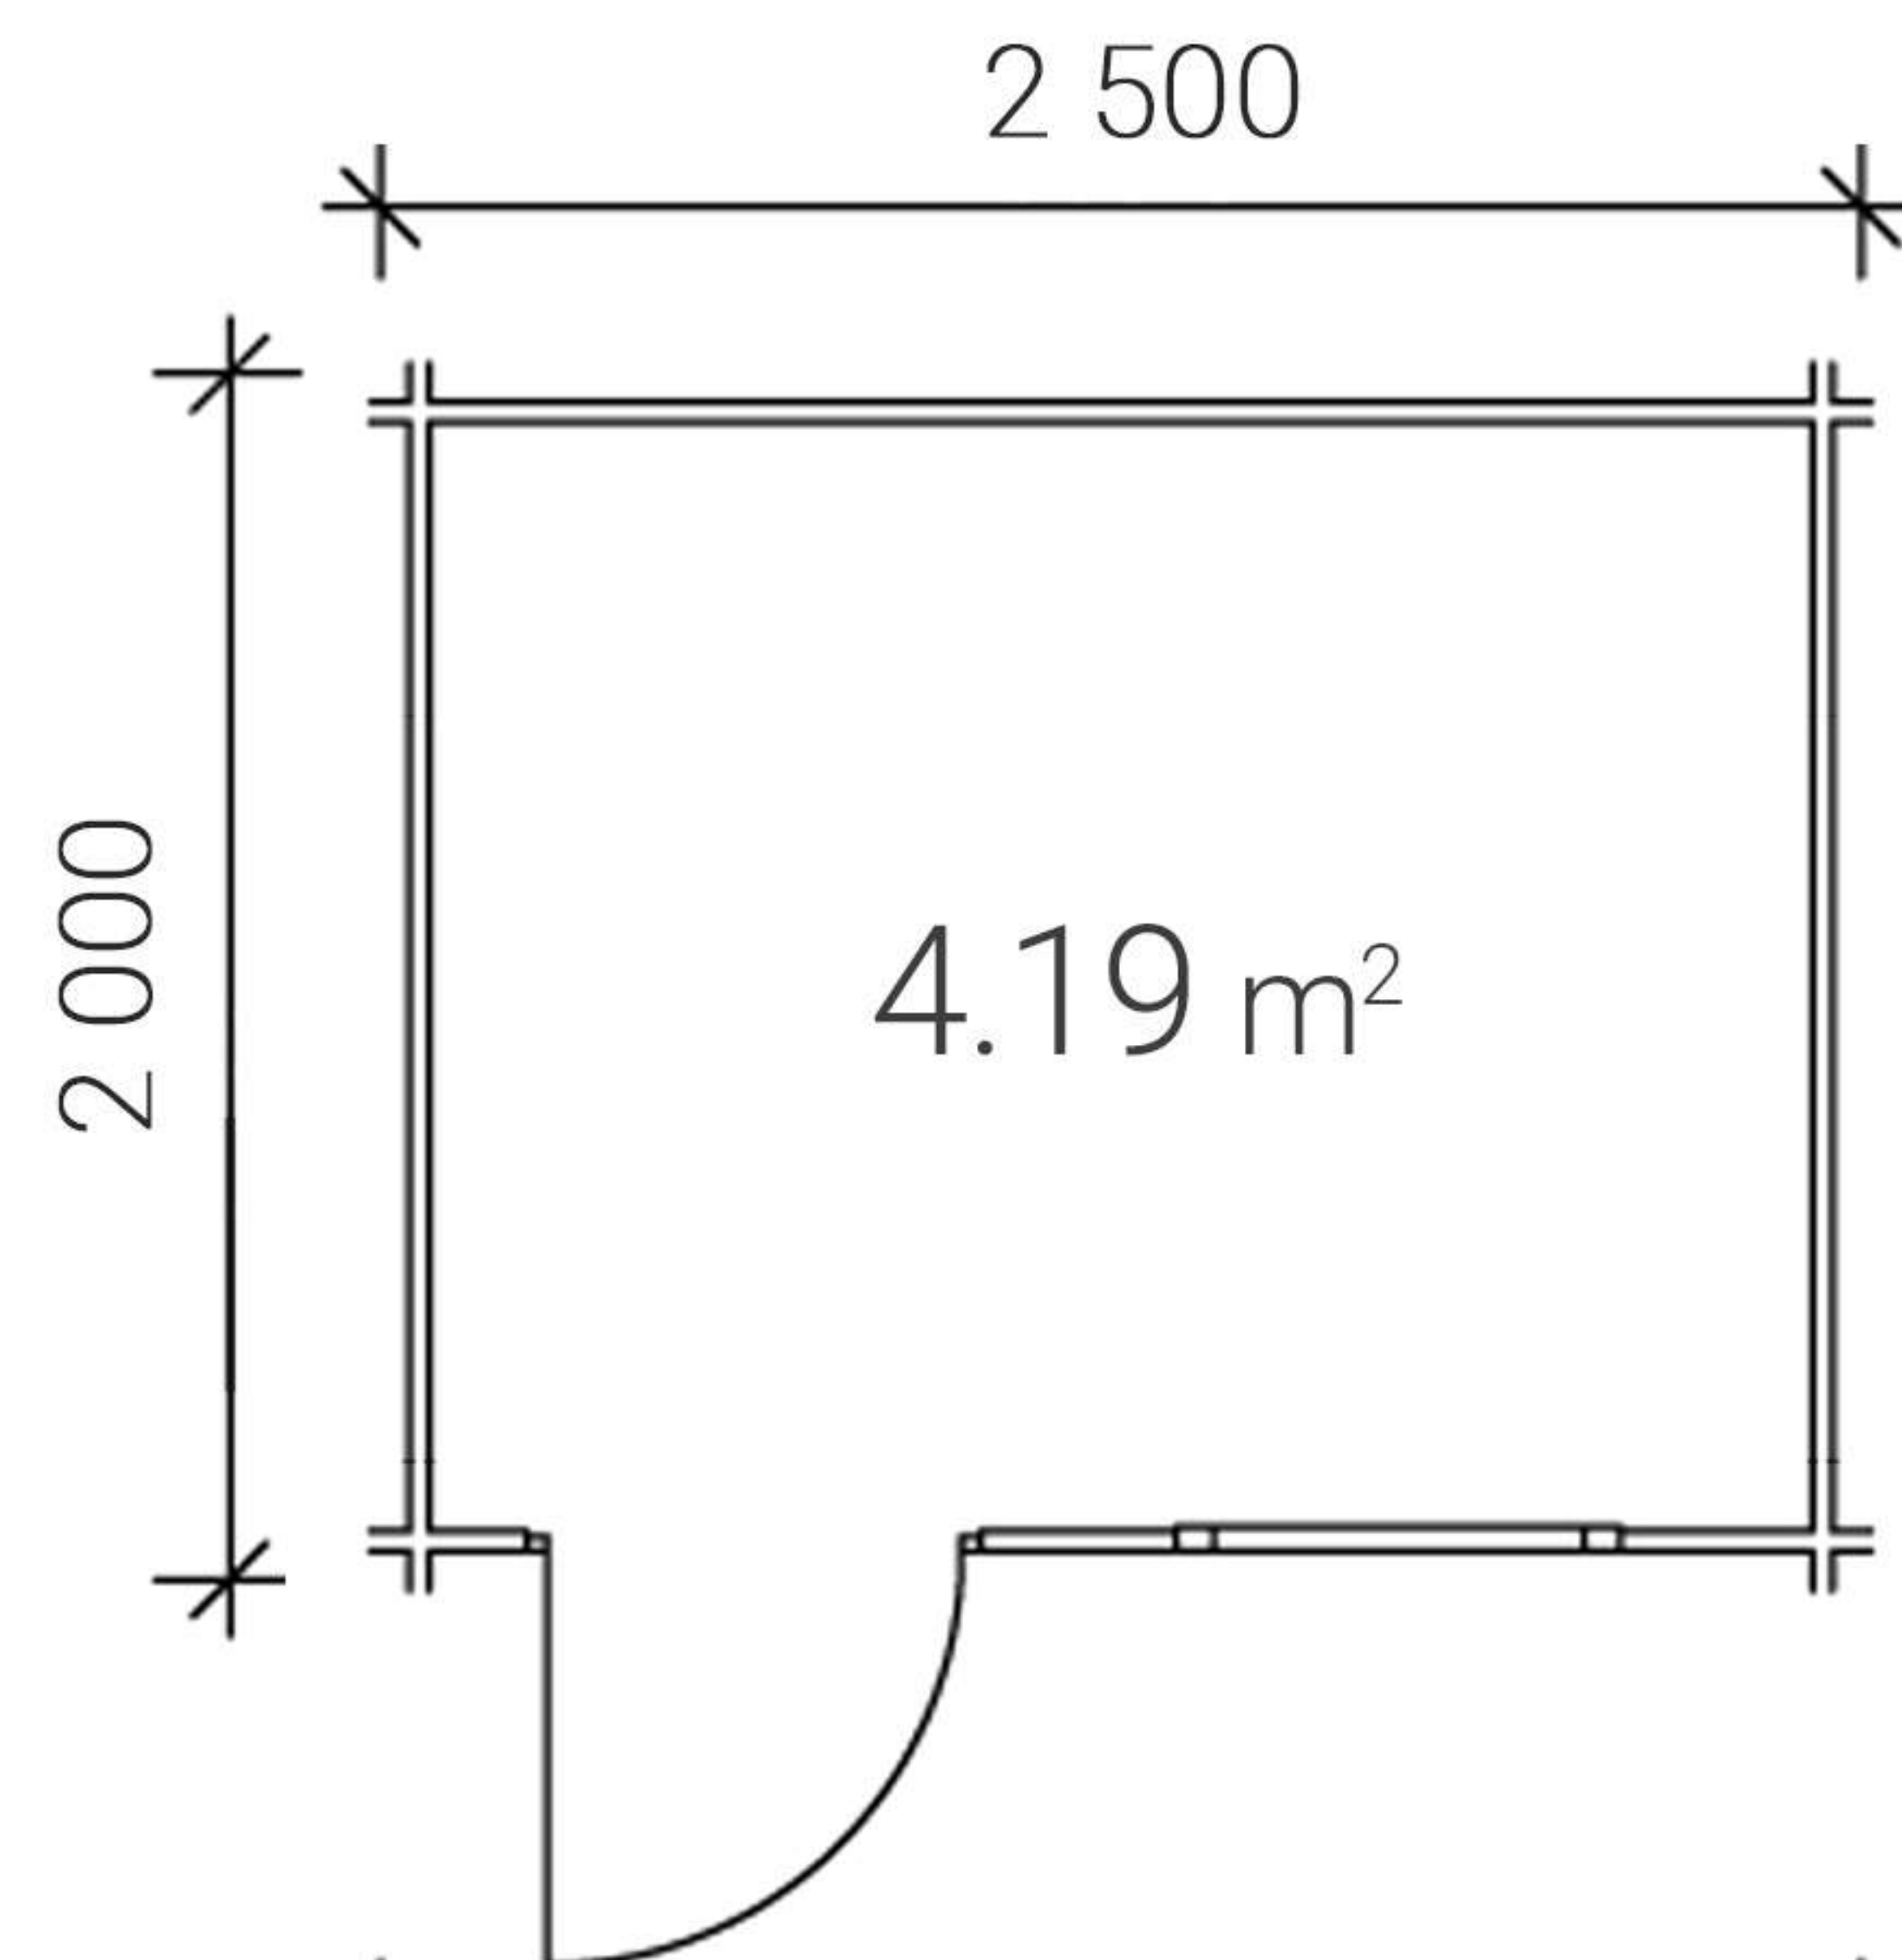

Nº38 Artur

Cena: **2 703 zł**
w magazynie dostawcy

🏠 Powierzchnia: 5 m²

34x117 mm

2770 mm
2370 mm

Zestaw

Artur

Cena przewozu Warszawa 700 €
z łączną liczbą 8-15 sztuk przewozowych lub 35 m³