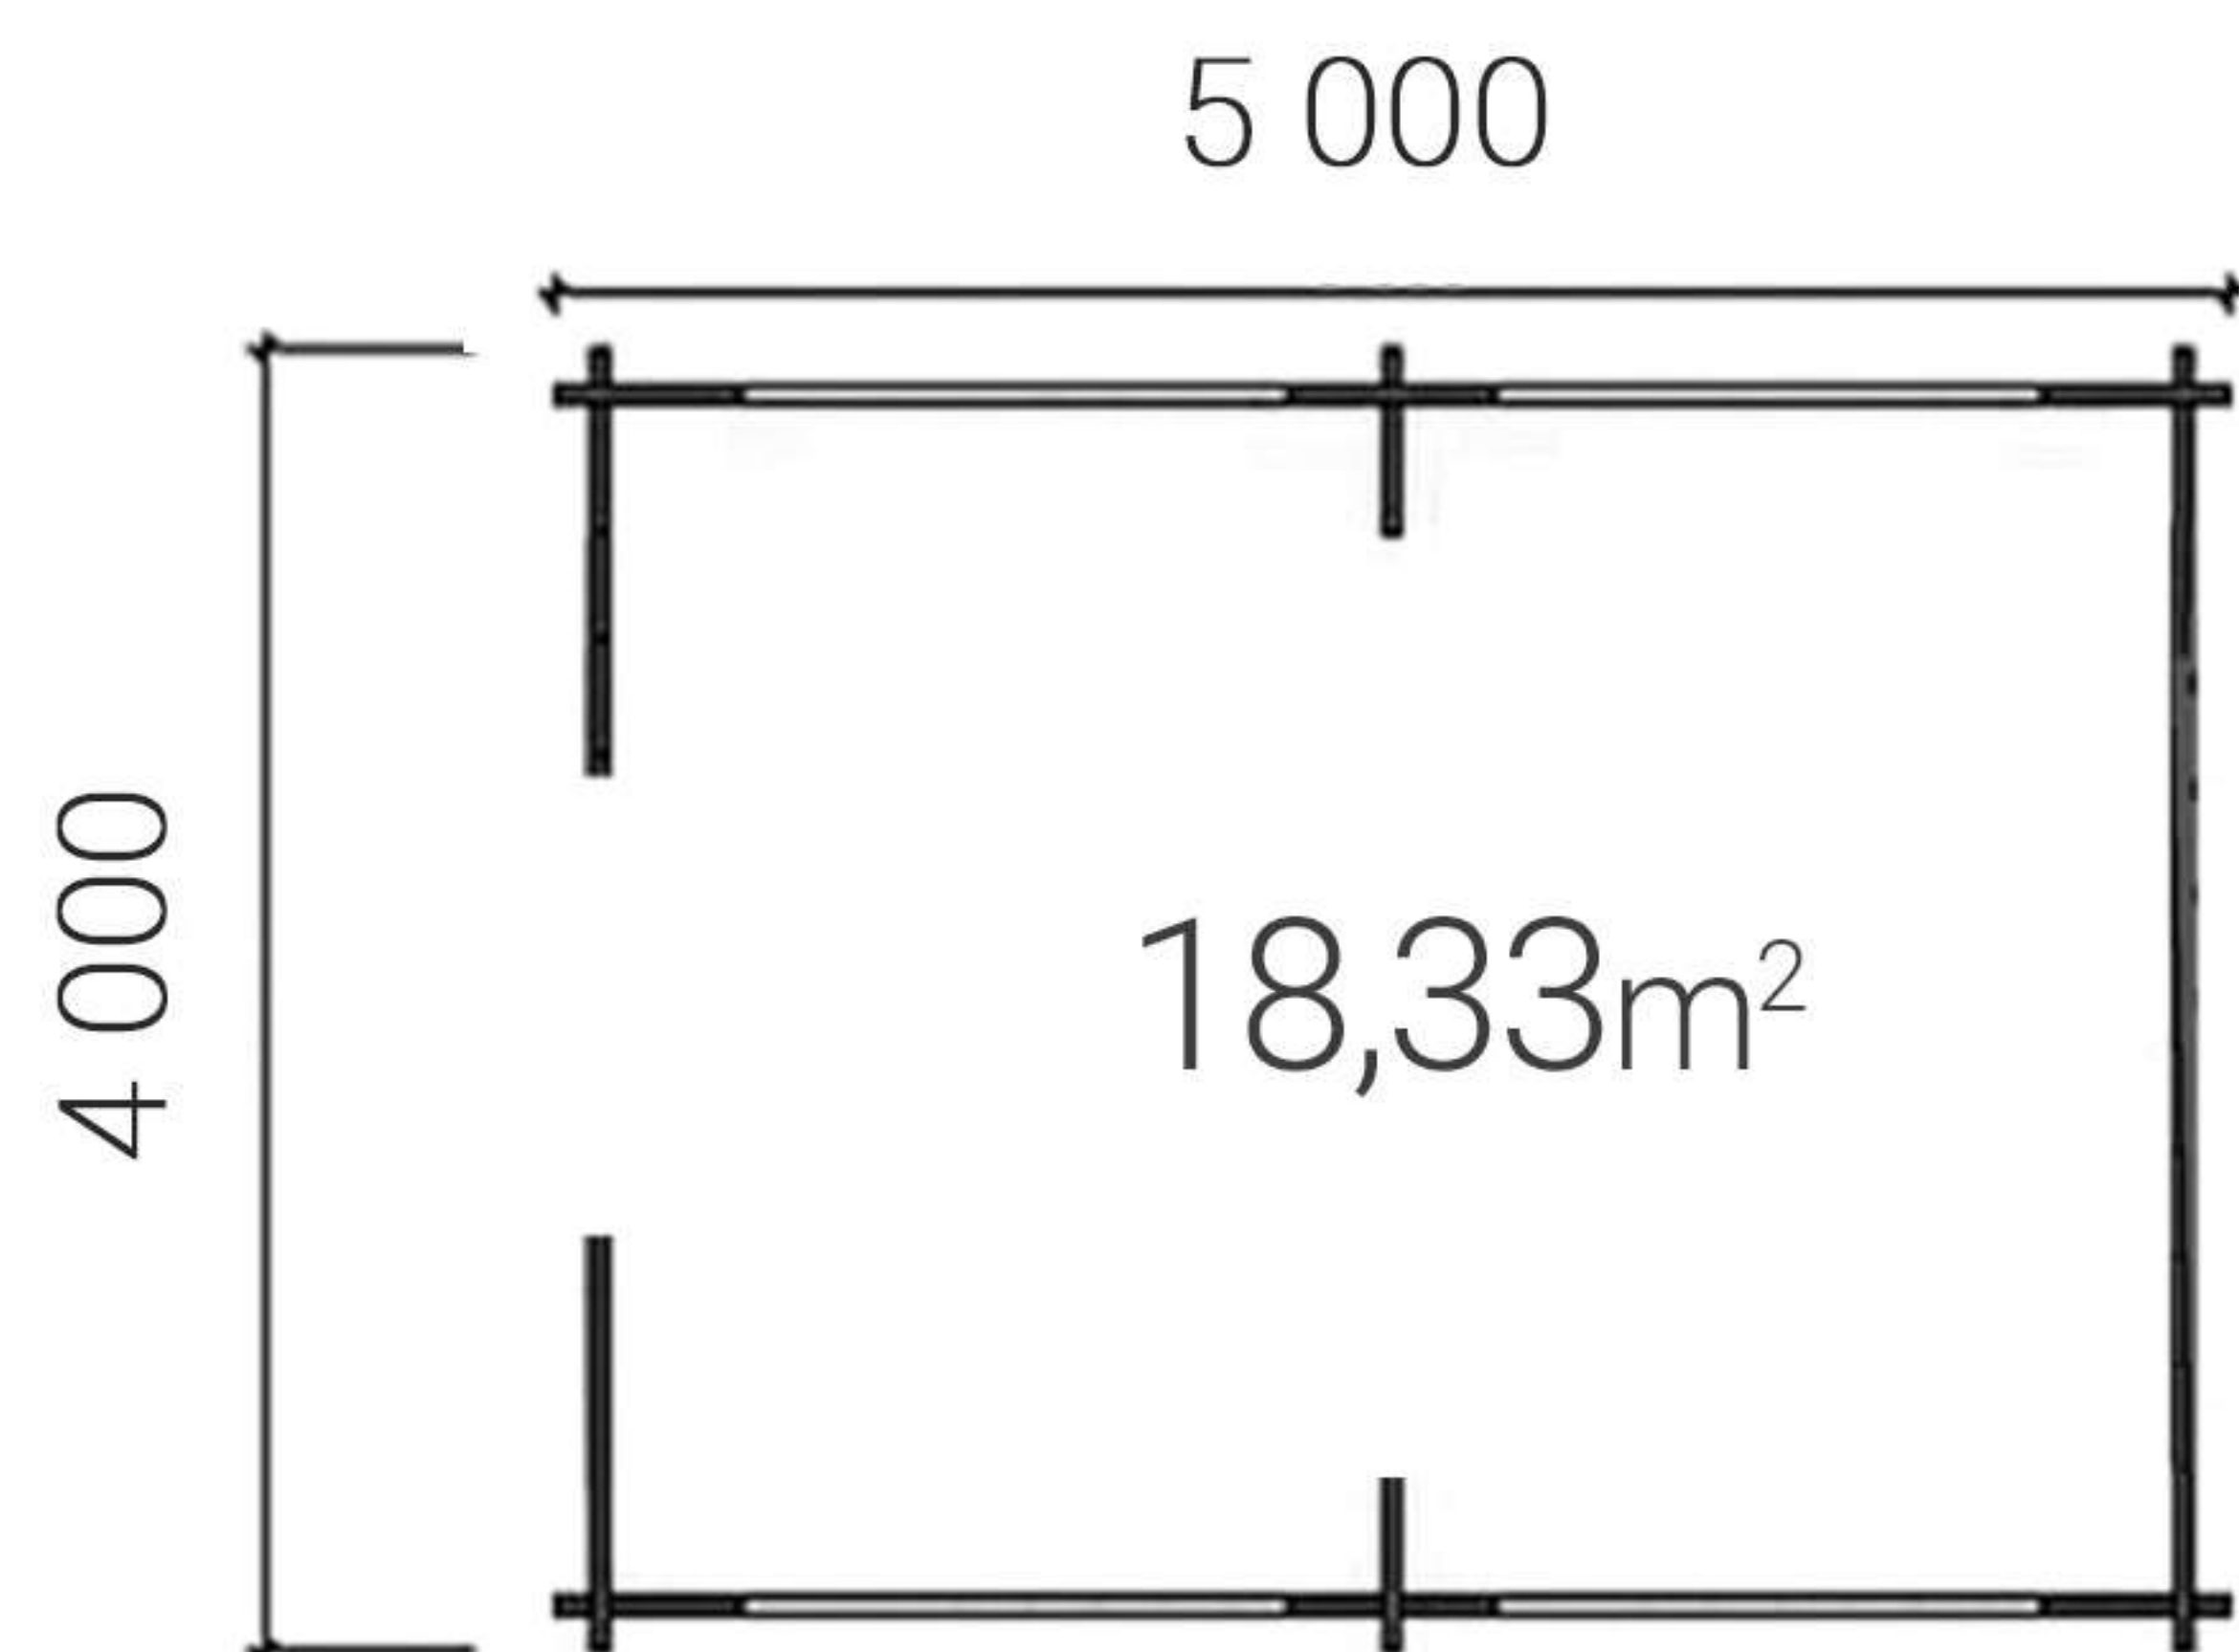

Nº7 Blue

Cena: **4 805 zł**
w magazynie dostawcy

🏠 Powierzchnia: 20 m²

34x117 mm

2770 mm
2150 mm

Altanka

Blue

Cena przewozu Warszawa 700 €
z łączną liczbą 8-15 sztuk przewozowych lub 35 m³