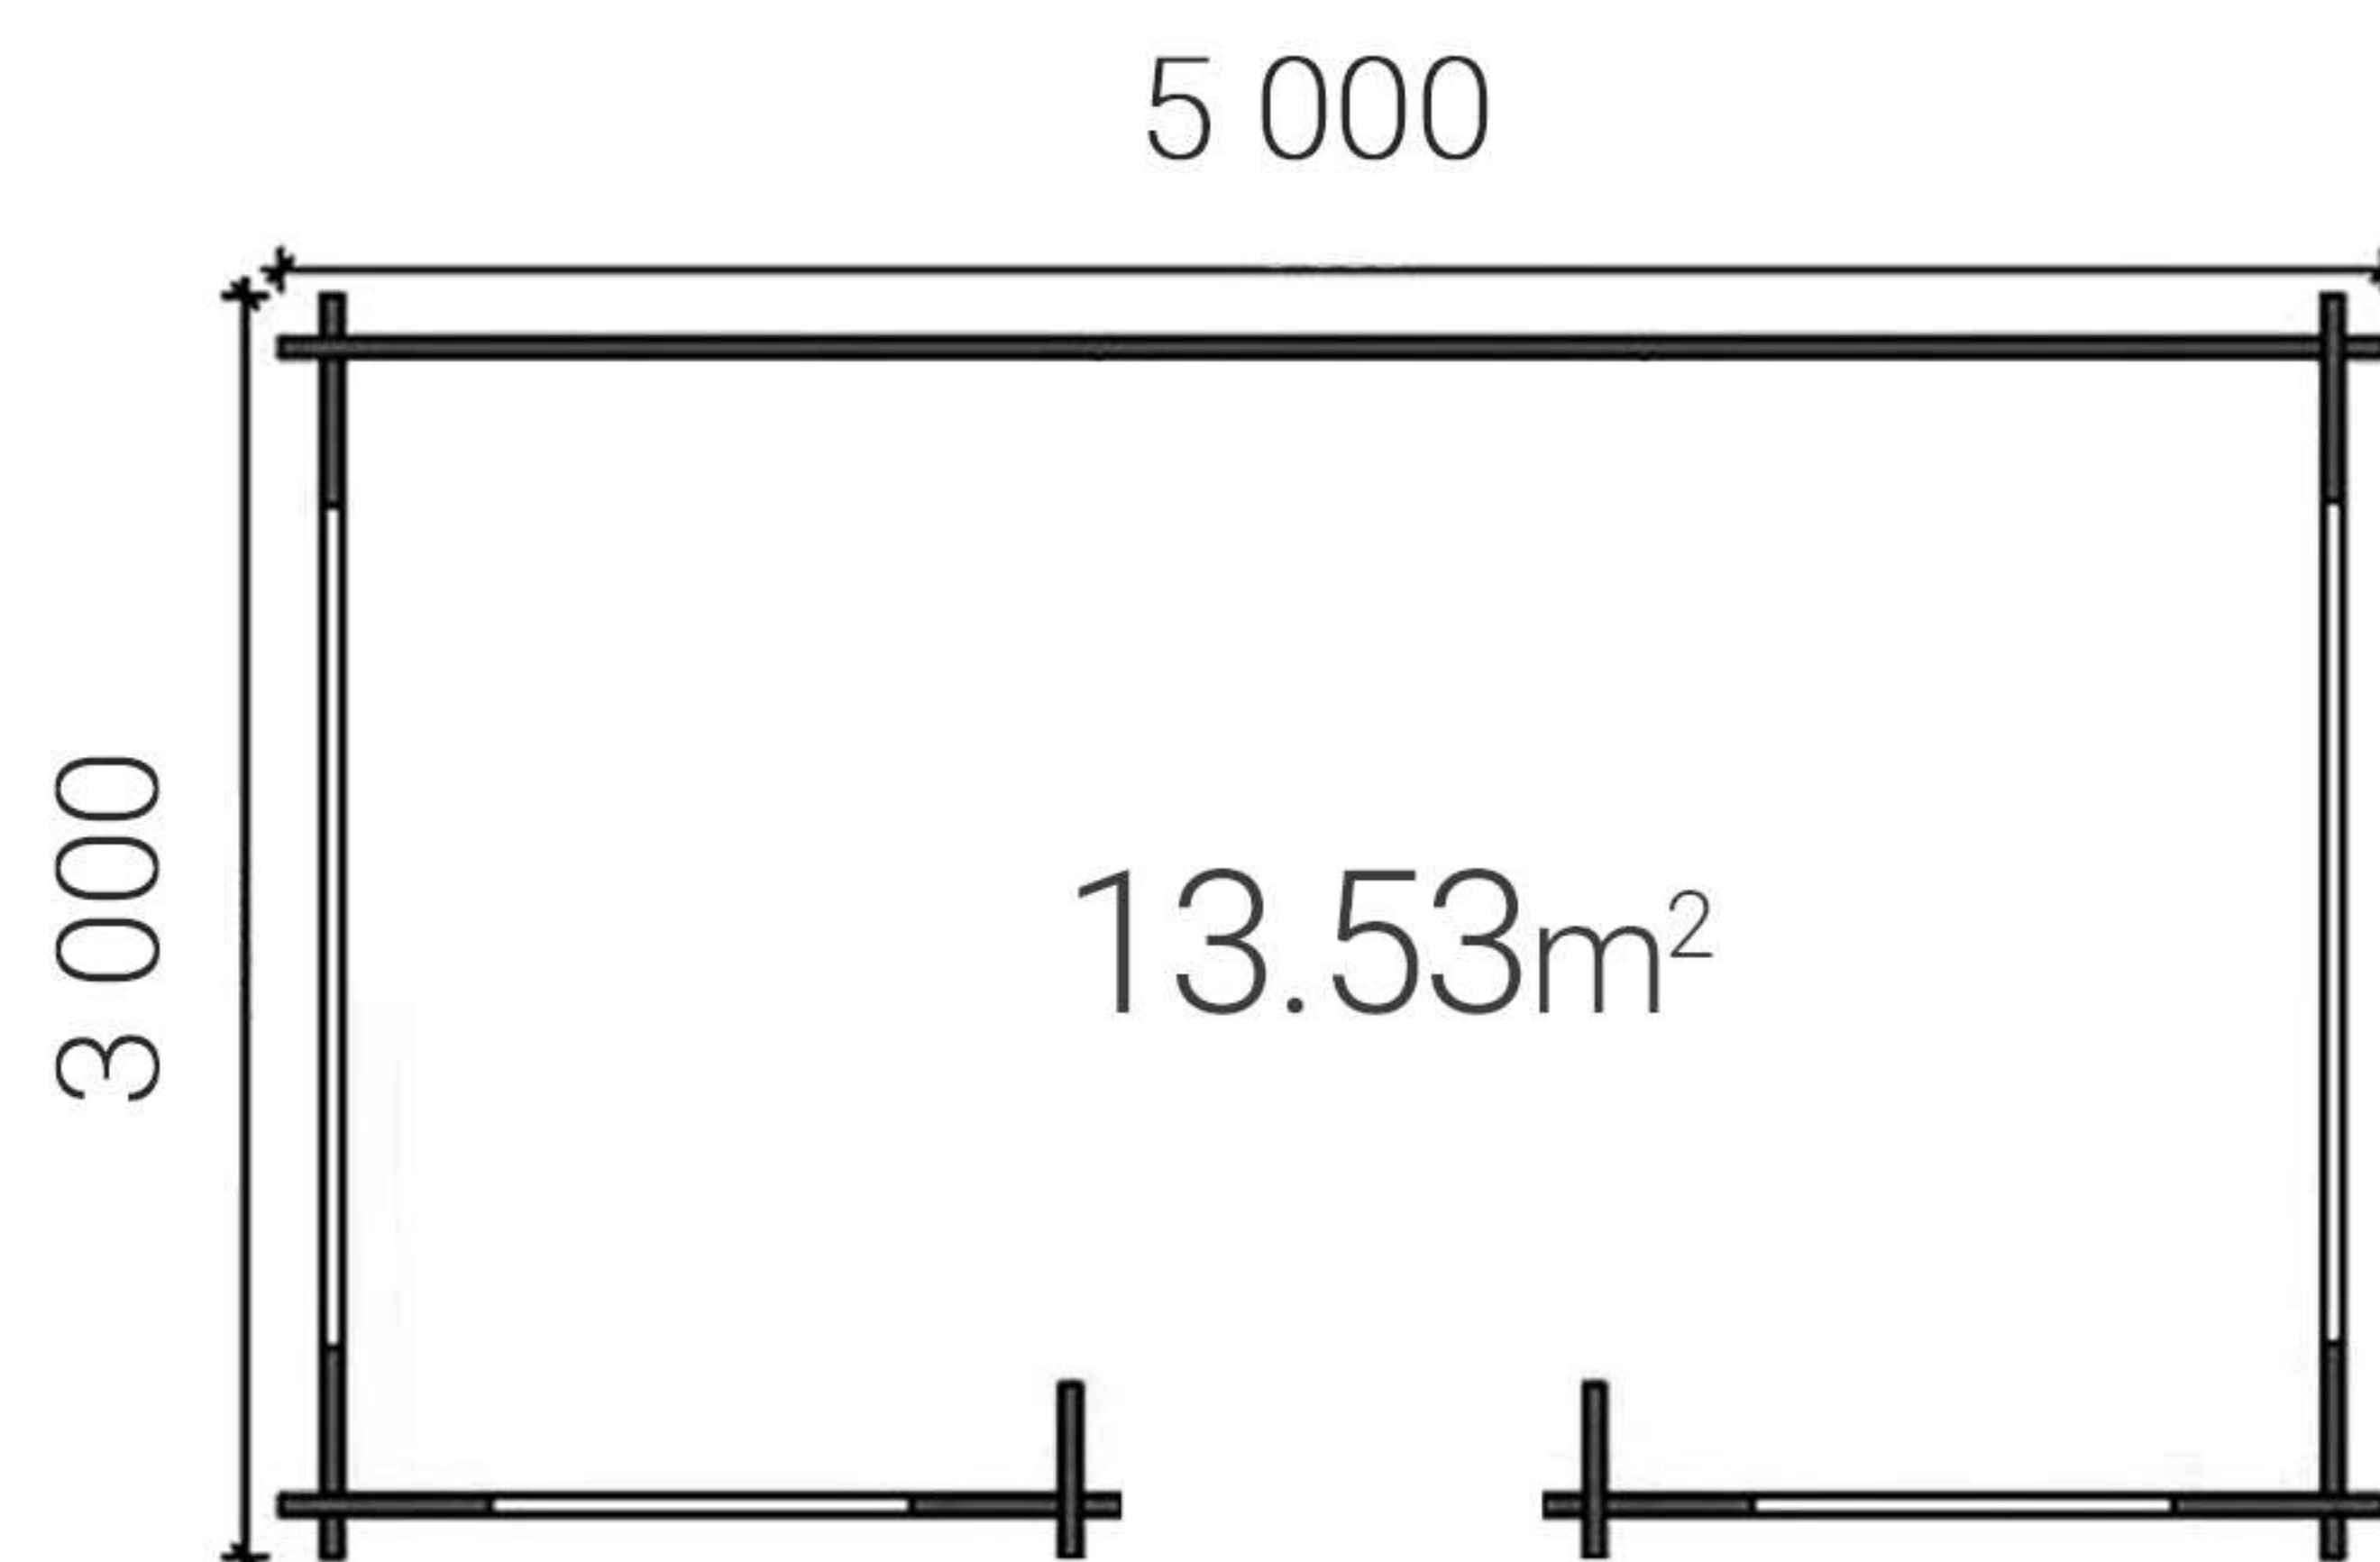

🏠 Powierzchnia: 20 m²

34x117 mm

2290 mm
2020 mm

Altanka

Flower (1 wejście)

Cena przewozu Warszawa 700 €
z łączną liczbą 8-15 sztuk przewozowych lub 35 m³

Nº2 Flower (2 wejścia)

Cena: **3 990 zł**

w magazynie dostawcy

 Powierzchnia: 20 m²

34x117 mm

2290 mm

2020 mm

Altanka

Flower (2 wejścia)

Cena przewozu Warszawa 700 €
z łączną liczbą 8-15 sztuk przewozowych lub 35 m³

Nº4 Sun

Cena: **3 968 zł**

w magazynie dostawcy

 Powierzchnia: 15 m²

34x117 mm

2220 mm

1930 mm

Altanka