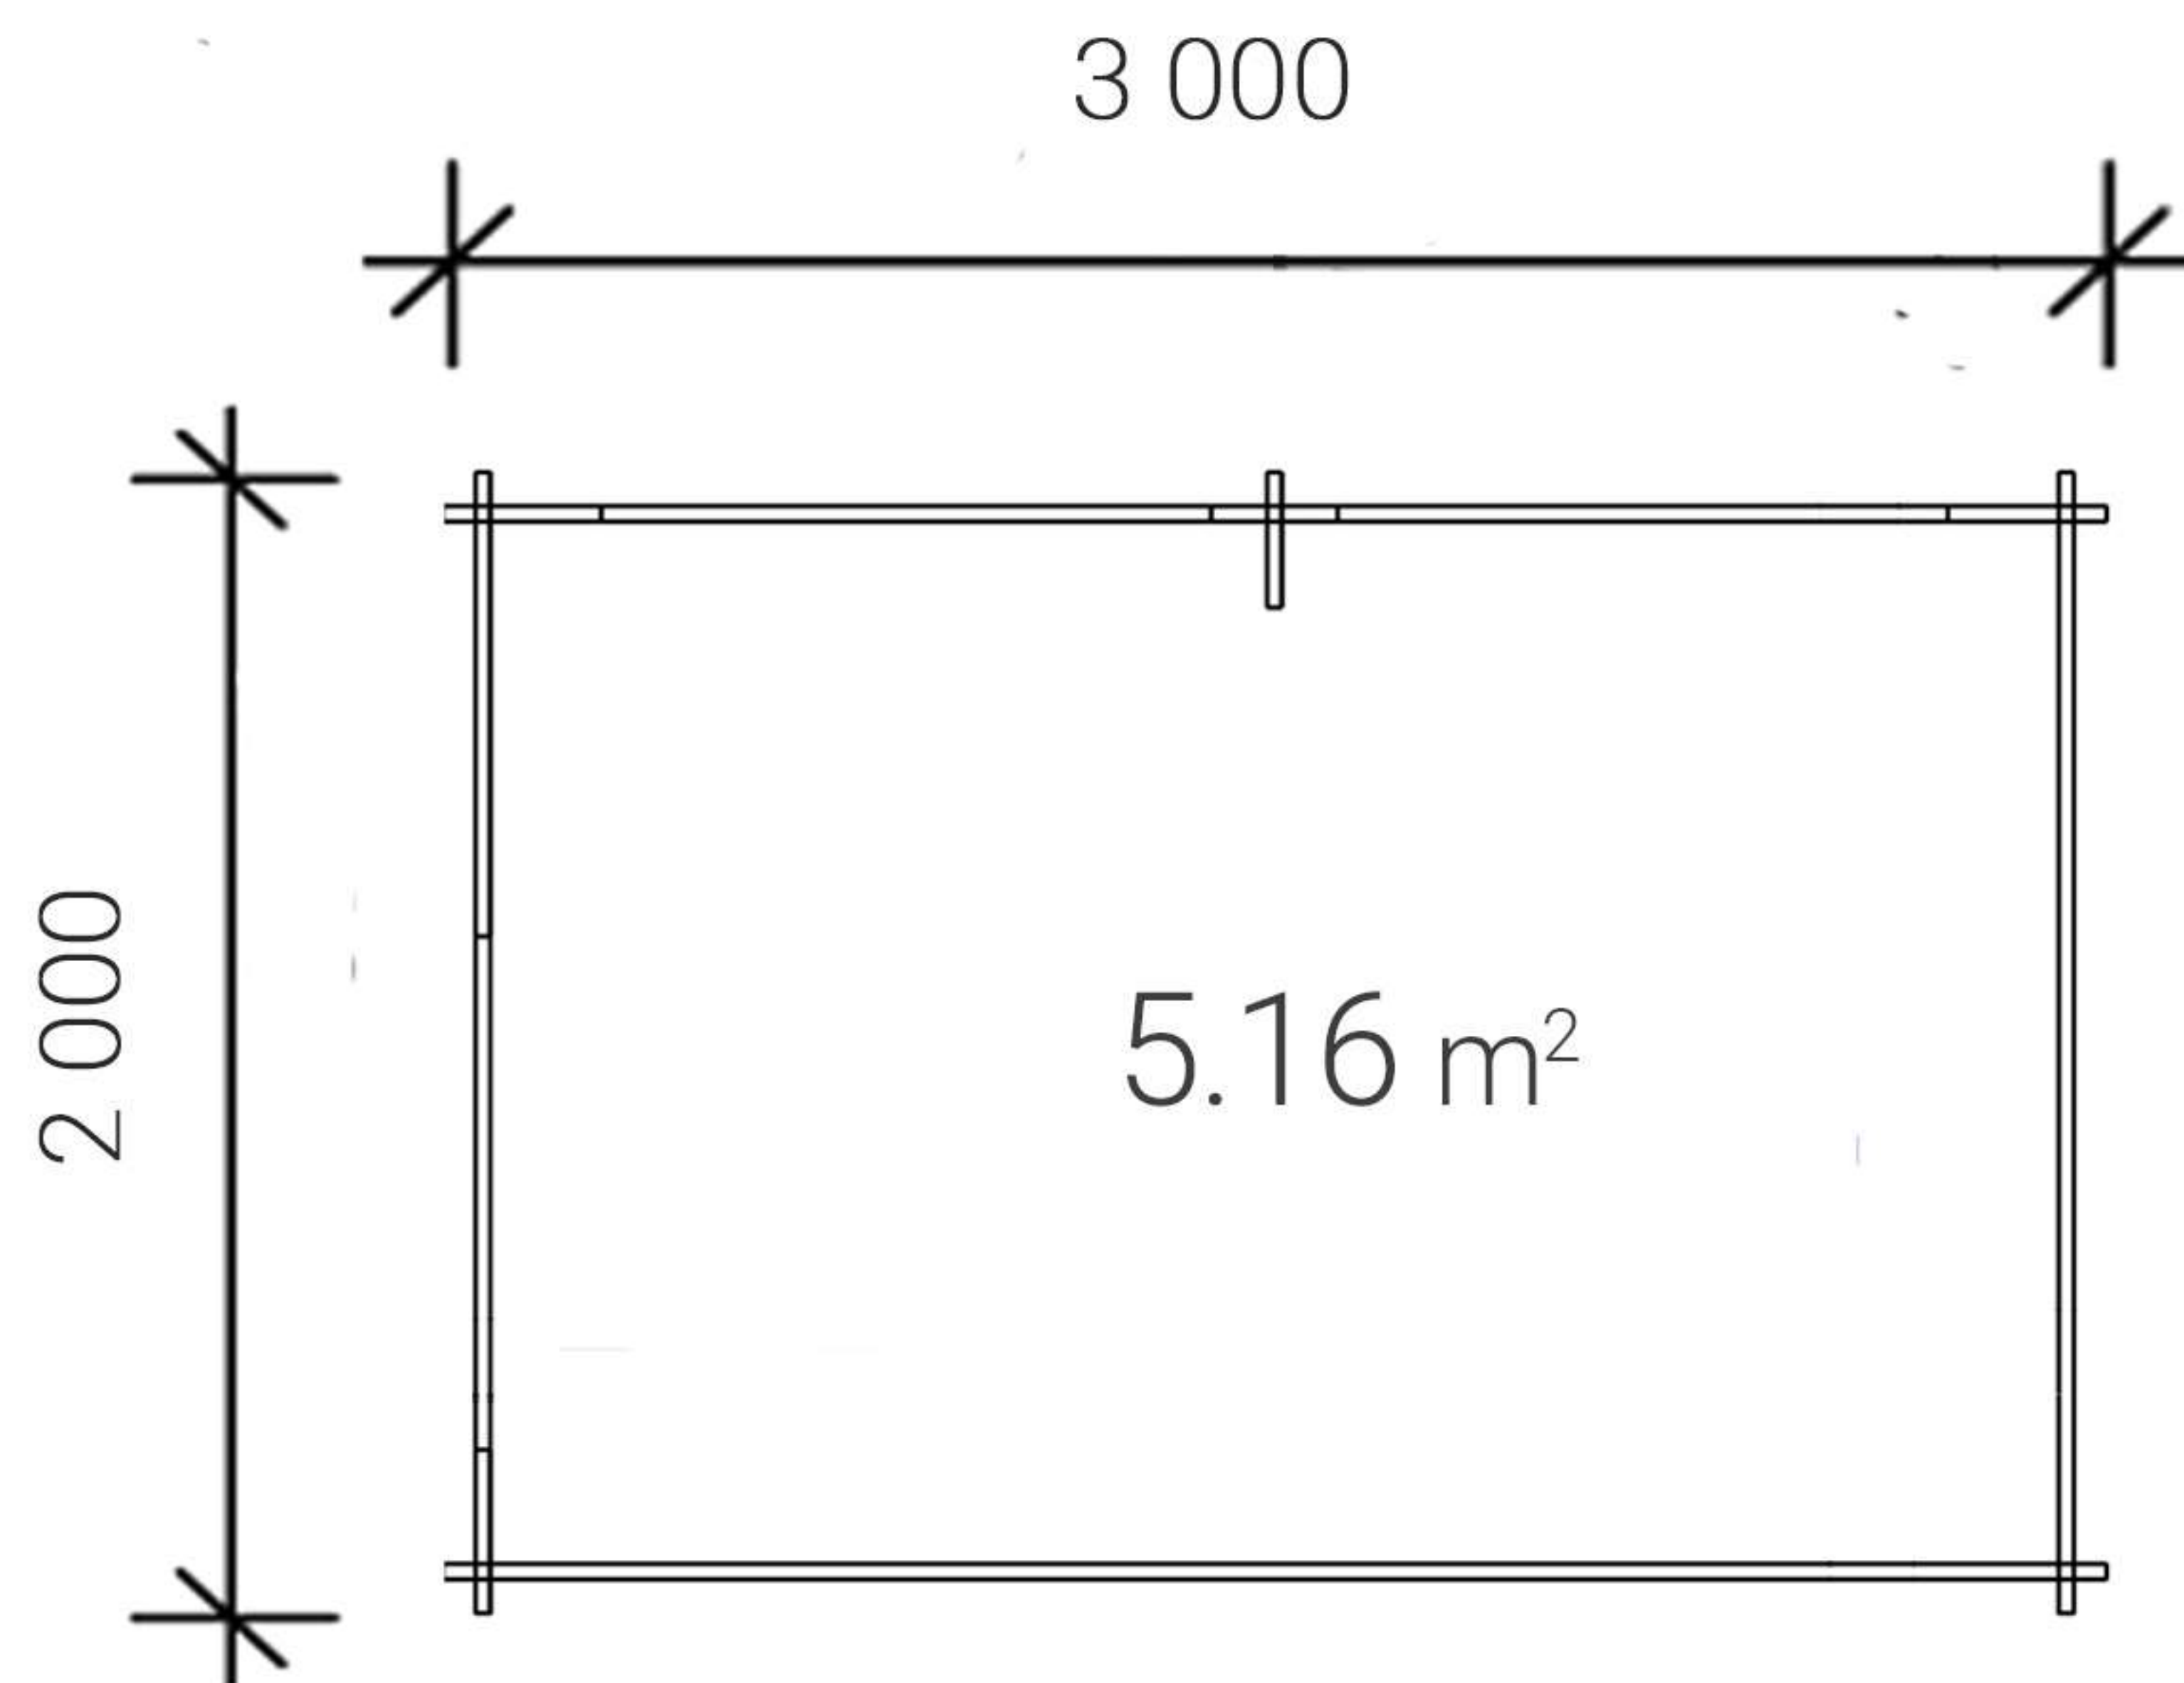

Cena: **2 960 zł**
w magazynie dostawcy

🏠 Powierzchnia: 6 m²

27x117 mm

2662 mm
2273 mm

Domek dla targów

Dach dwupołaciowy

Cena przewozu Warszawa 700 €
z łączną liczbą 8-15 sztuk przewozowych lub 35 m³

Tarcica