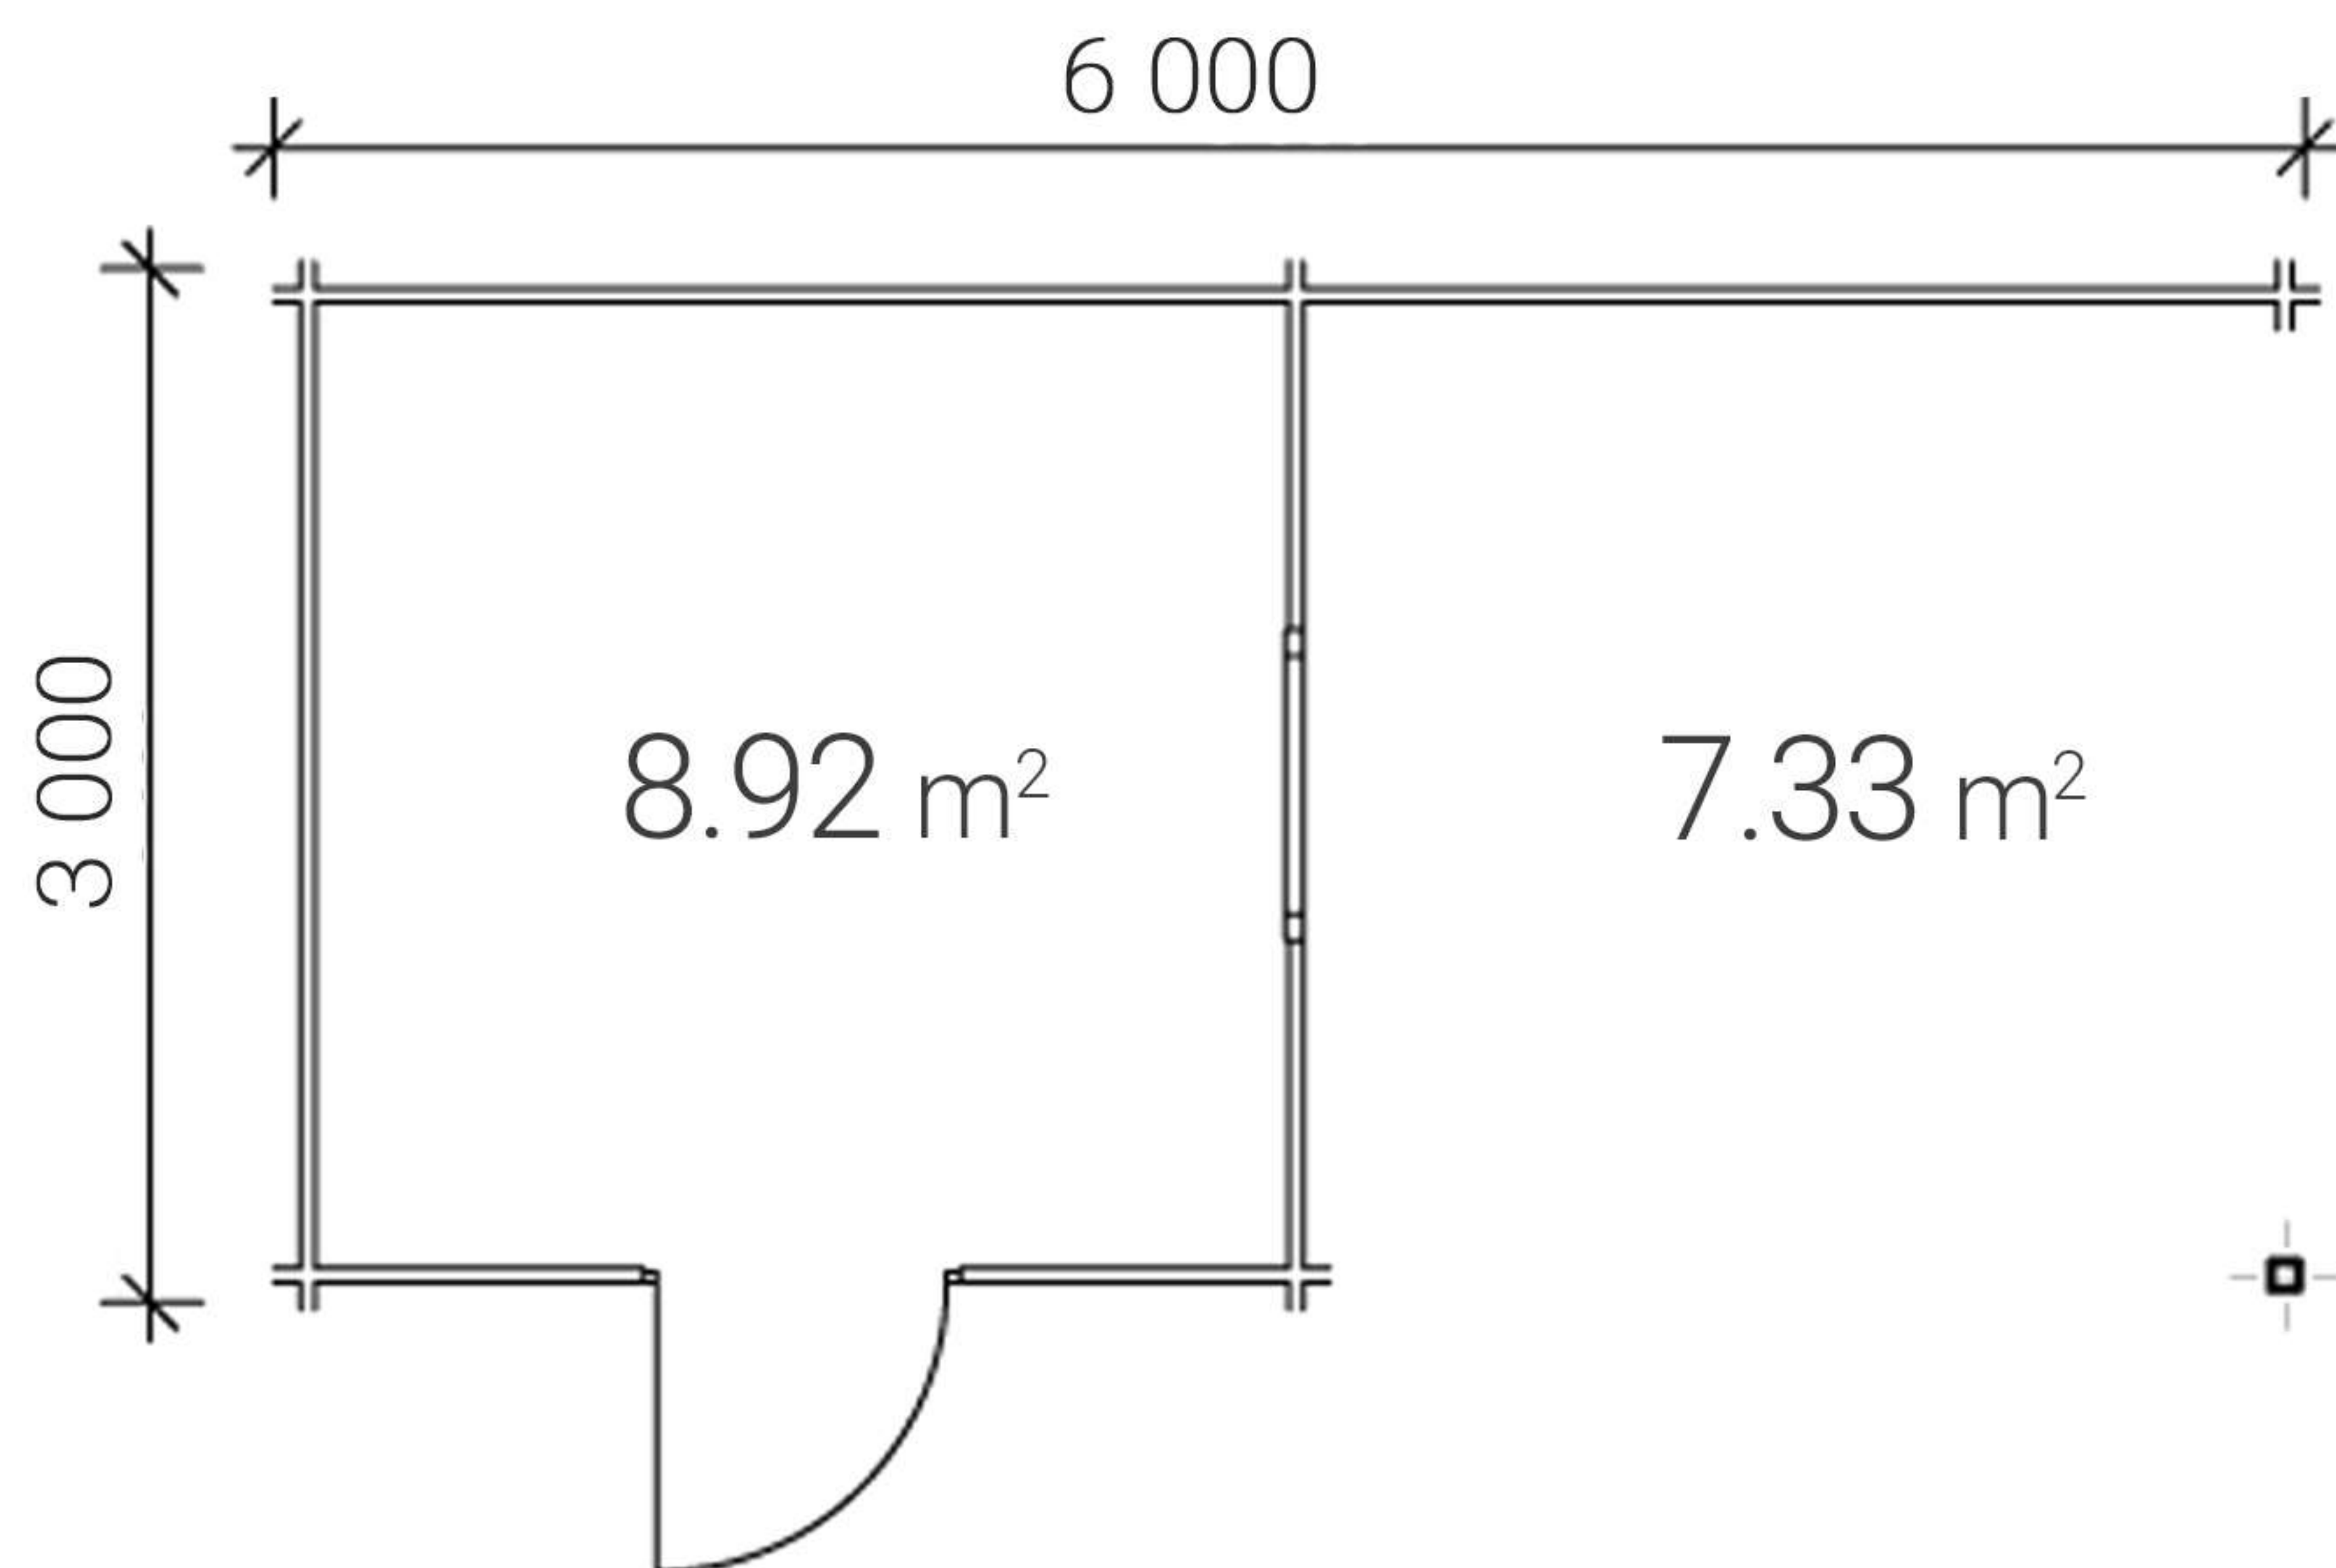

Nº40 Air

Cena: **5 105 zł**
w magazynie dostawcy

🏠 Powierzchnia: 18 m²

34x117 mm

2450 mm
2240 mm

Domek gospodarczy

Air

Cena przewozu Warszawa 700 €
z łączną liczbą 8-15 sztuk przewozowych lub 35 m³