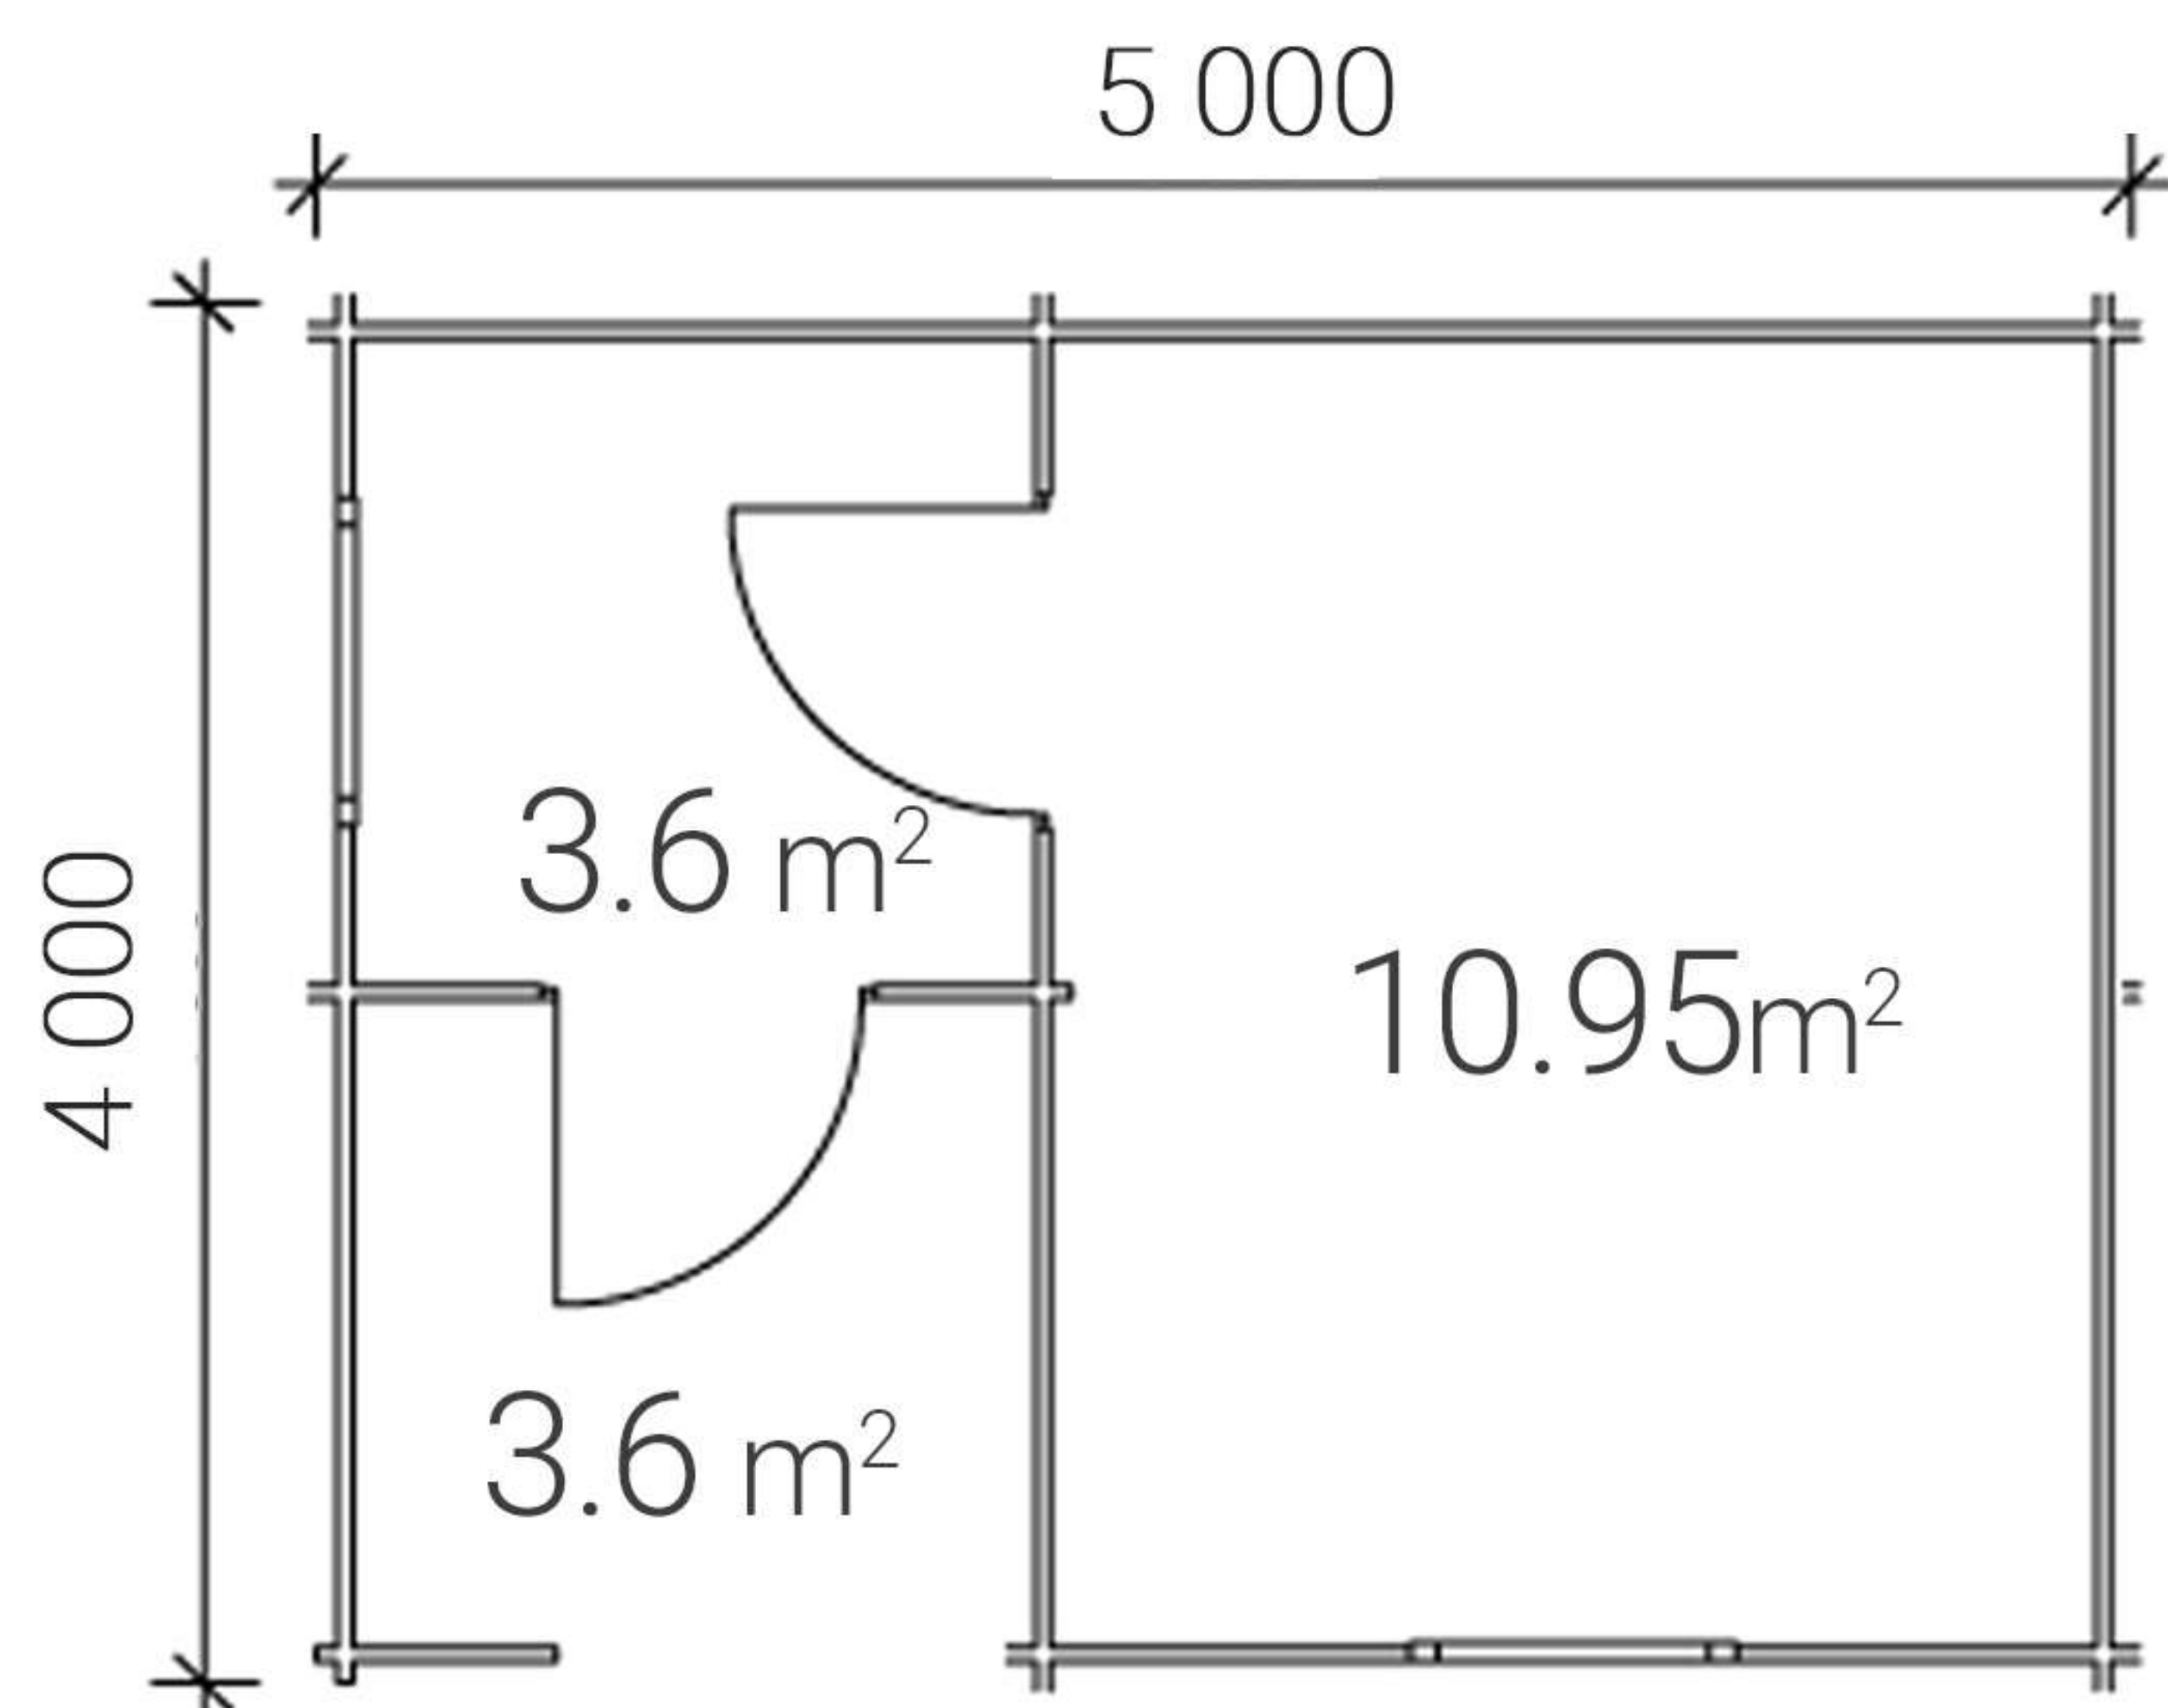

Nº42 Forest Right

Cena: **6 885 zł**
w magazynie dostawcy

Powierzchnia: 20 m²

34x117 mm

3000 mm
2310 mm

**Domek
letniskowy**
Forest Right

Cena przewozu Warszawa 700 €
z łączną liczbą 8-15 sztuk przewozowych lub 35 m³