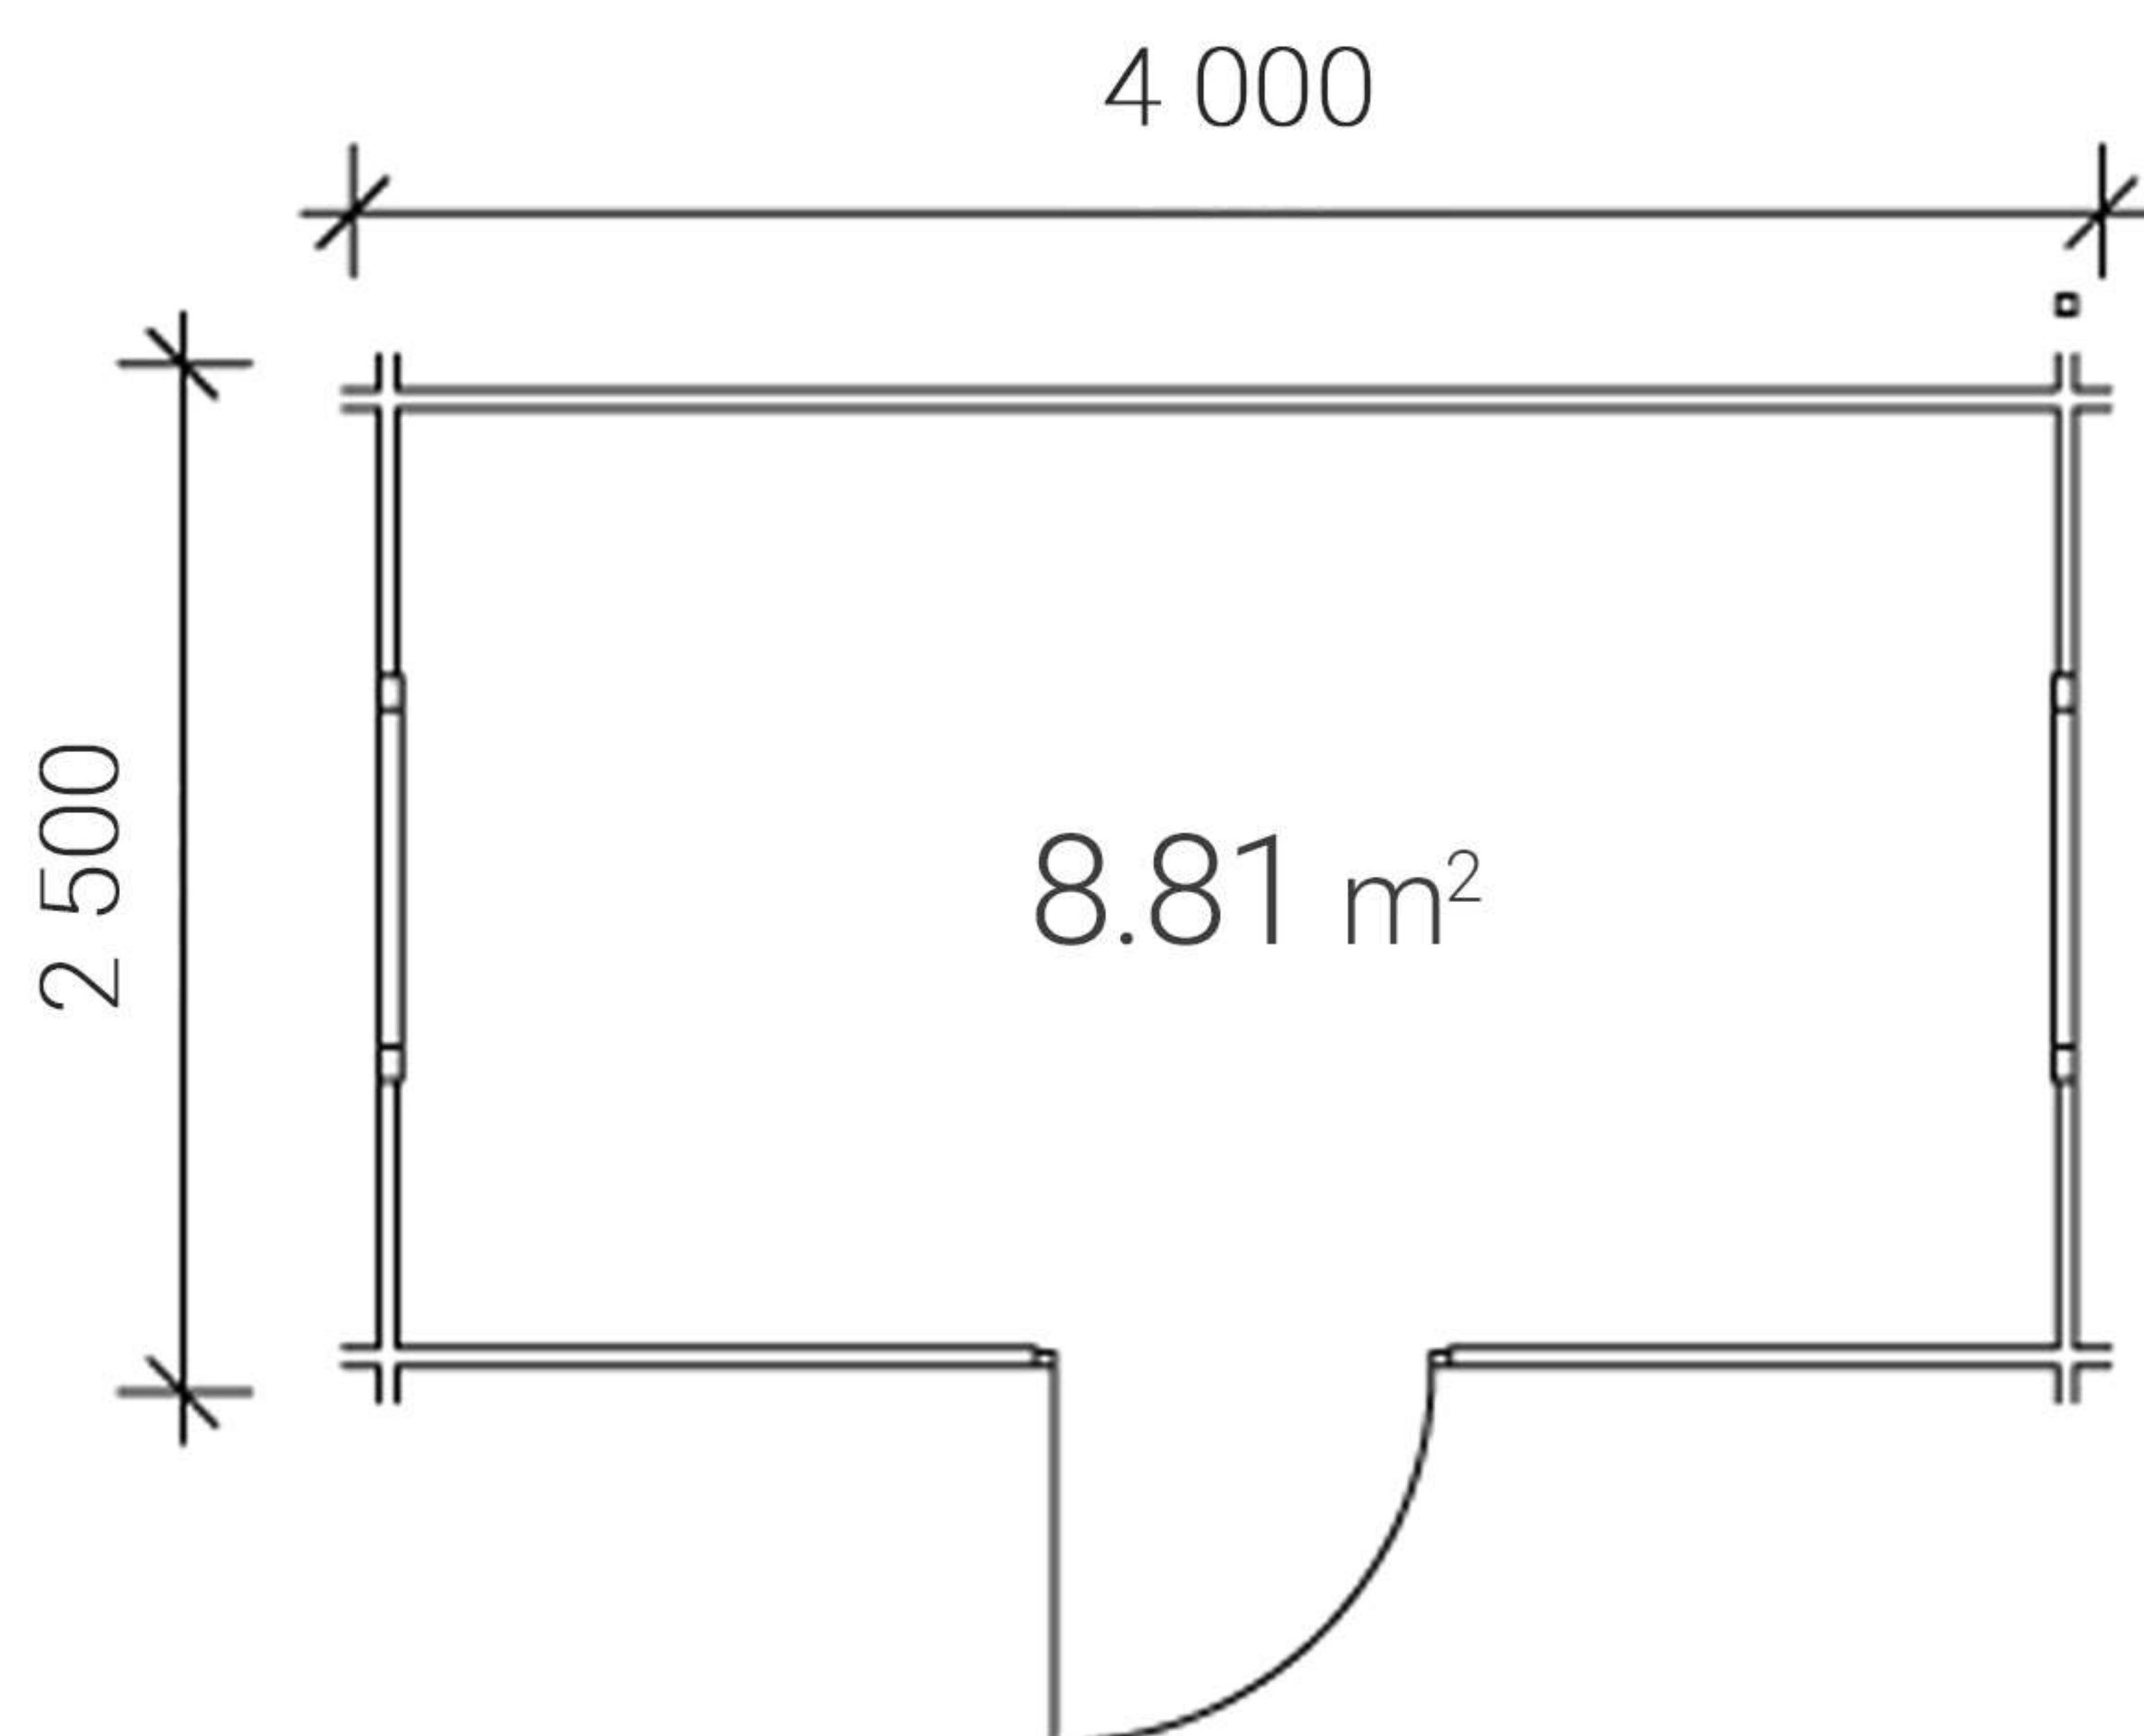

Nº36 Bee

Cena: **3 990 zł**
w magazynie dostawcy

Powierzchnia: 10 m²

34x117 mm

2830 mm
2420 mm

Zestaw

Bee

Cena przewozu Warszawa 700 €
z łączną liczbą 8-15 sztuk przewozowych lub 35 m³