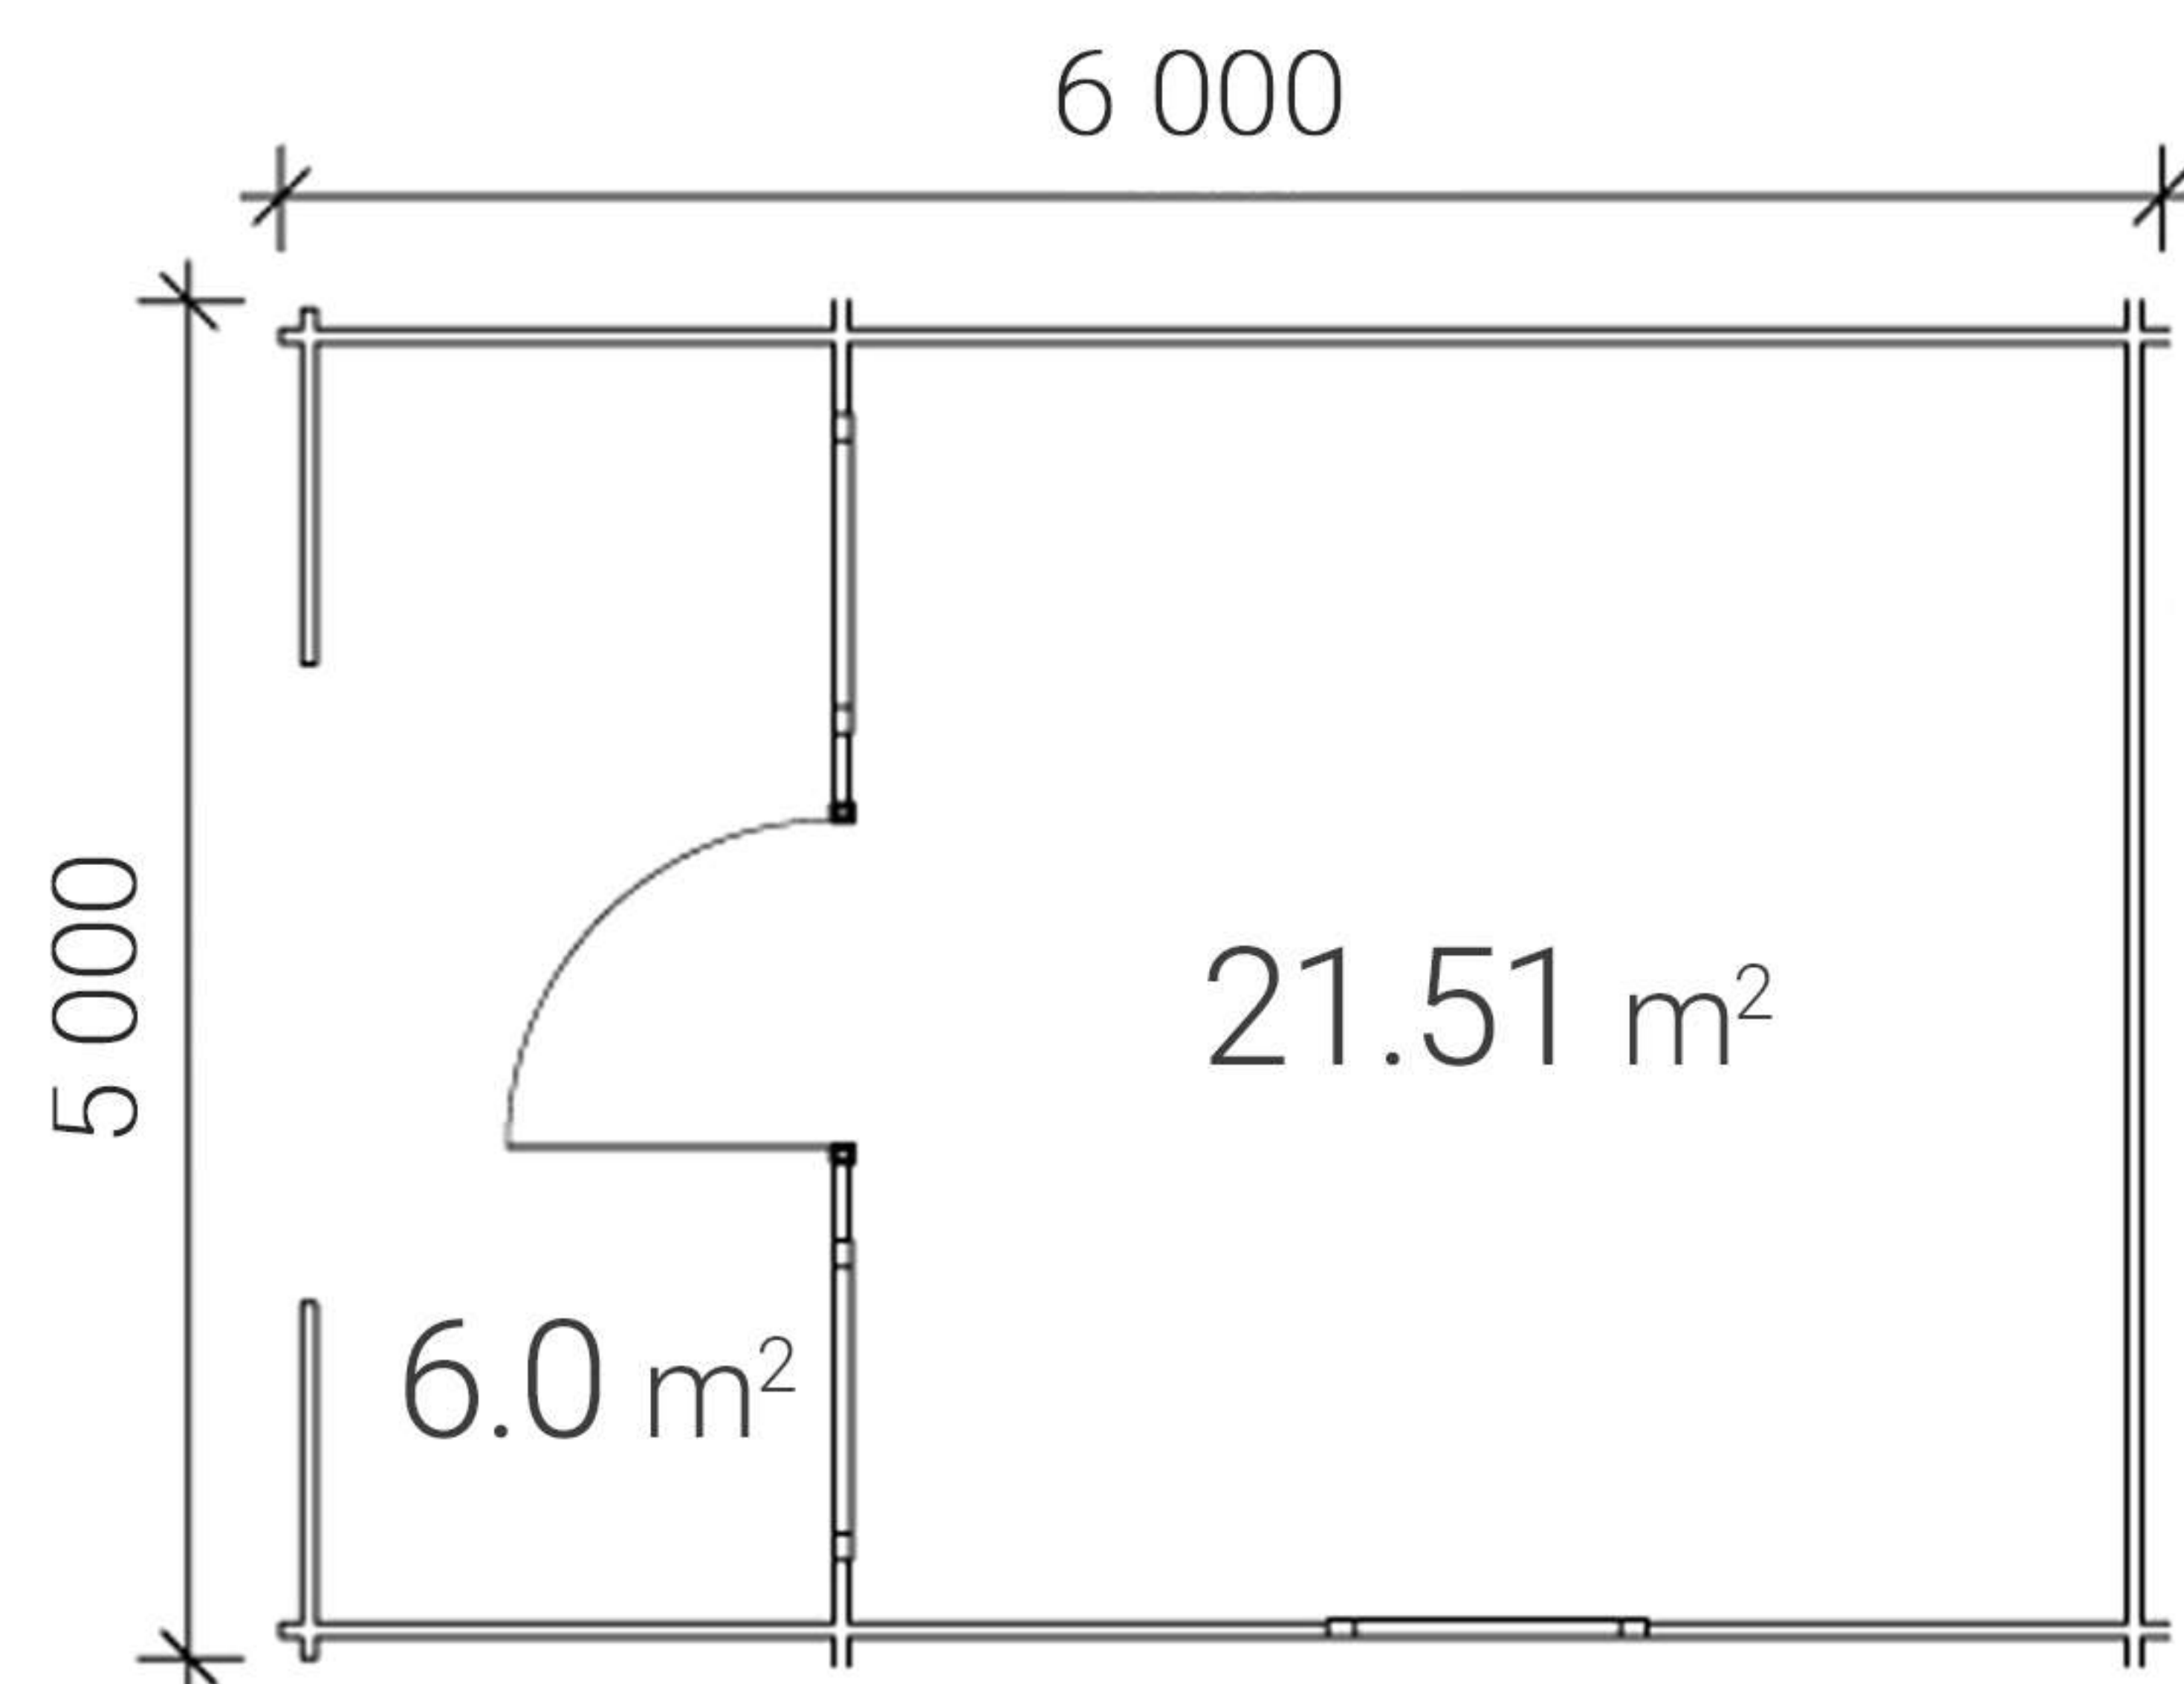

Nº18 Bear Max

Cena: **8 516 zł**
w magazynie dostawcy

🏠 Powierzchnia: 30 m²

44x143 mm

2990 mm
2510 mm

**Domek
letniskowy**
Bear Max

Cena przewozu Warszawa 700 €
z łączną liczbą 8-15 sztuk przewozowych lub 35 m³