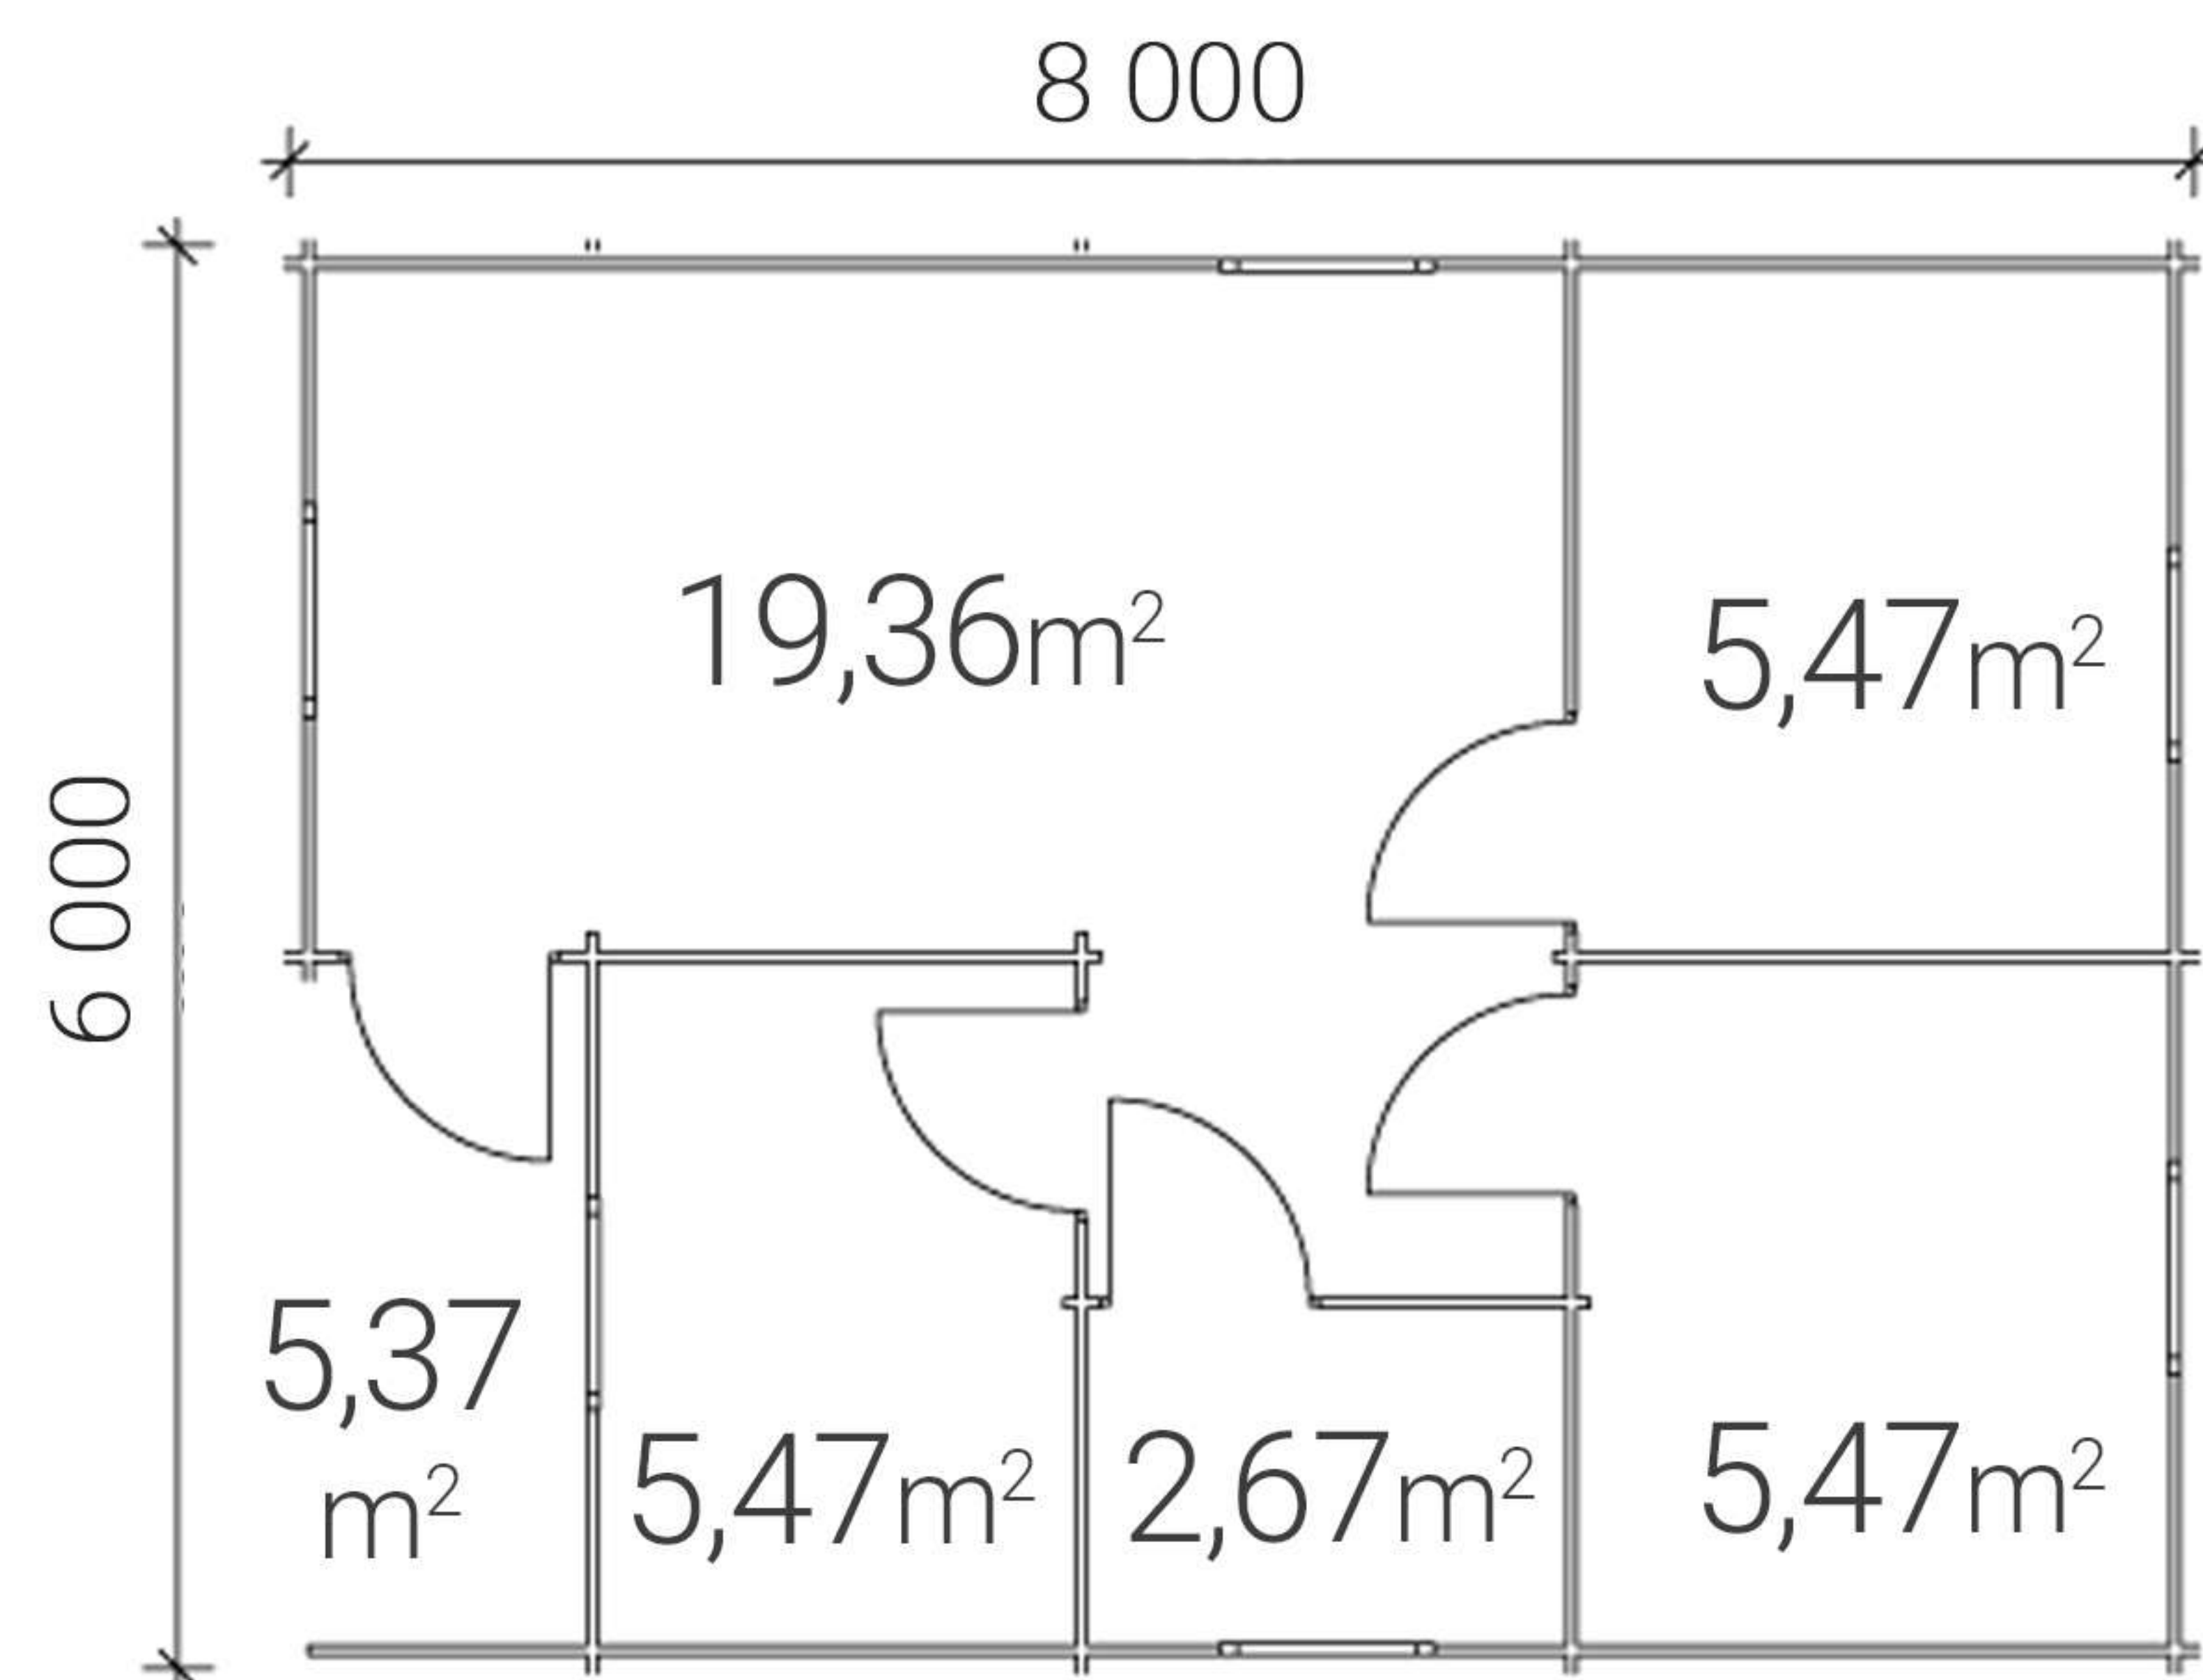

🏠 Powierzchnia: 48 m²

44x143 mm

3130 mm
2260 mm