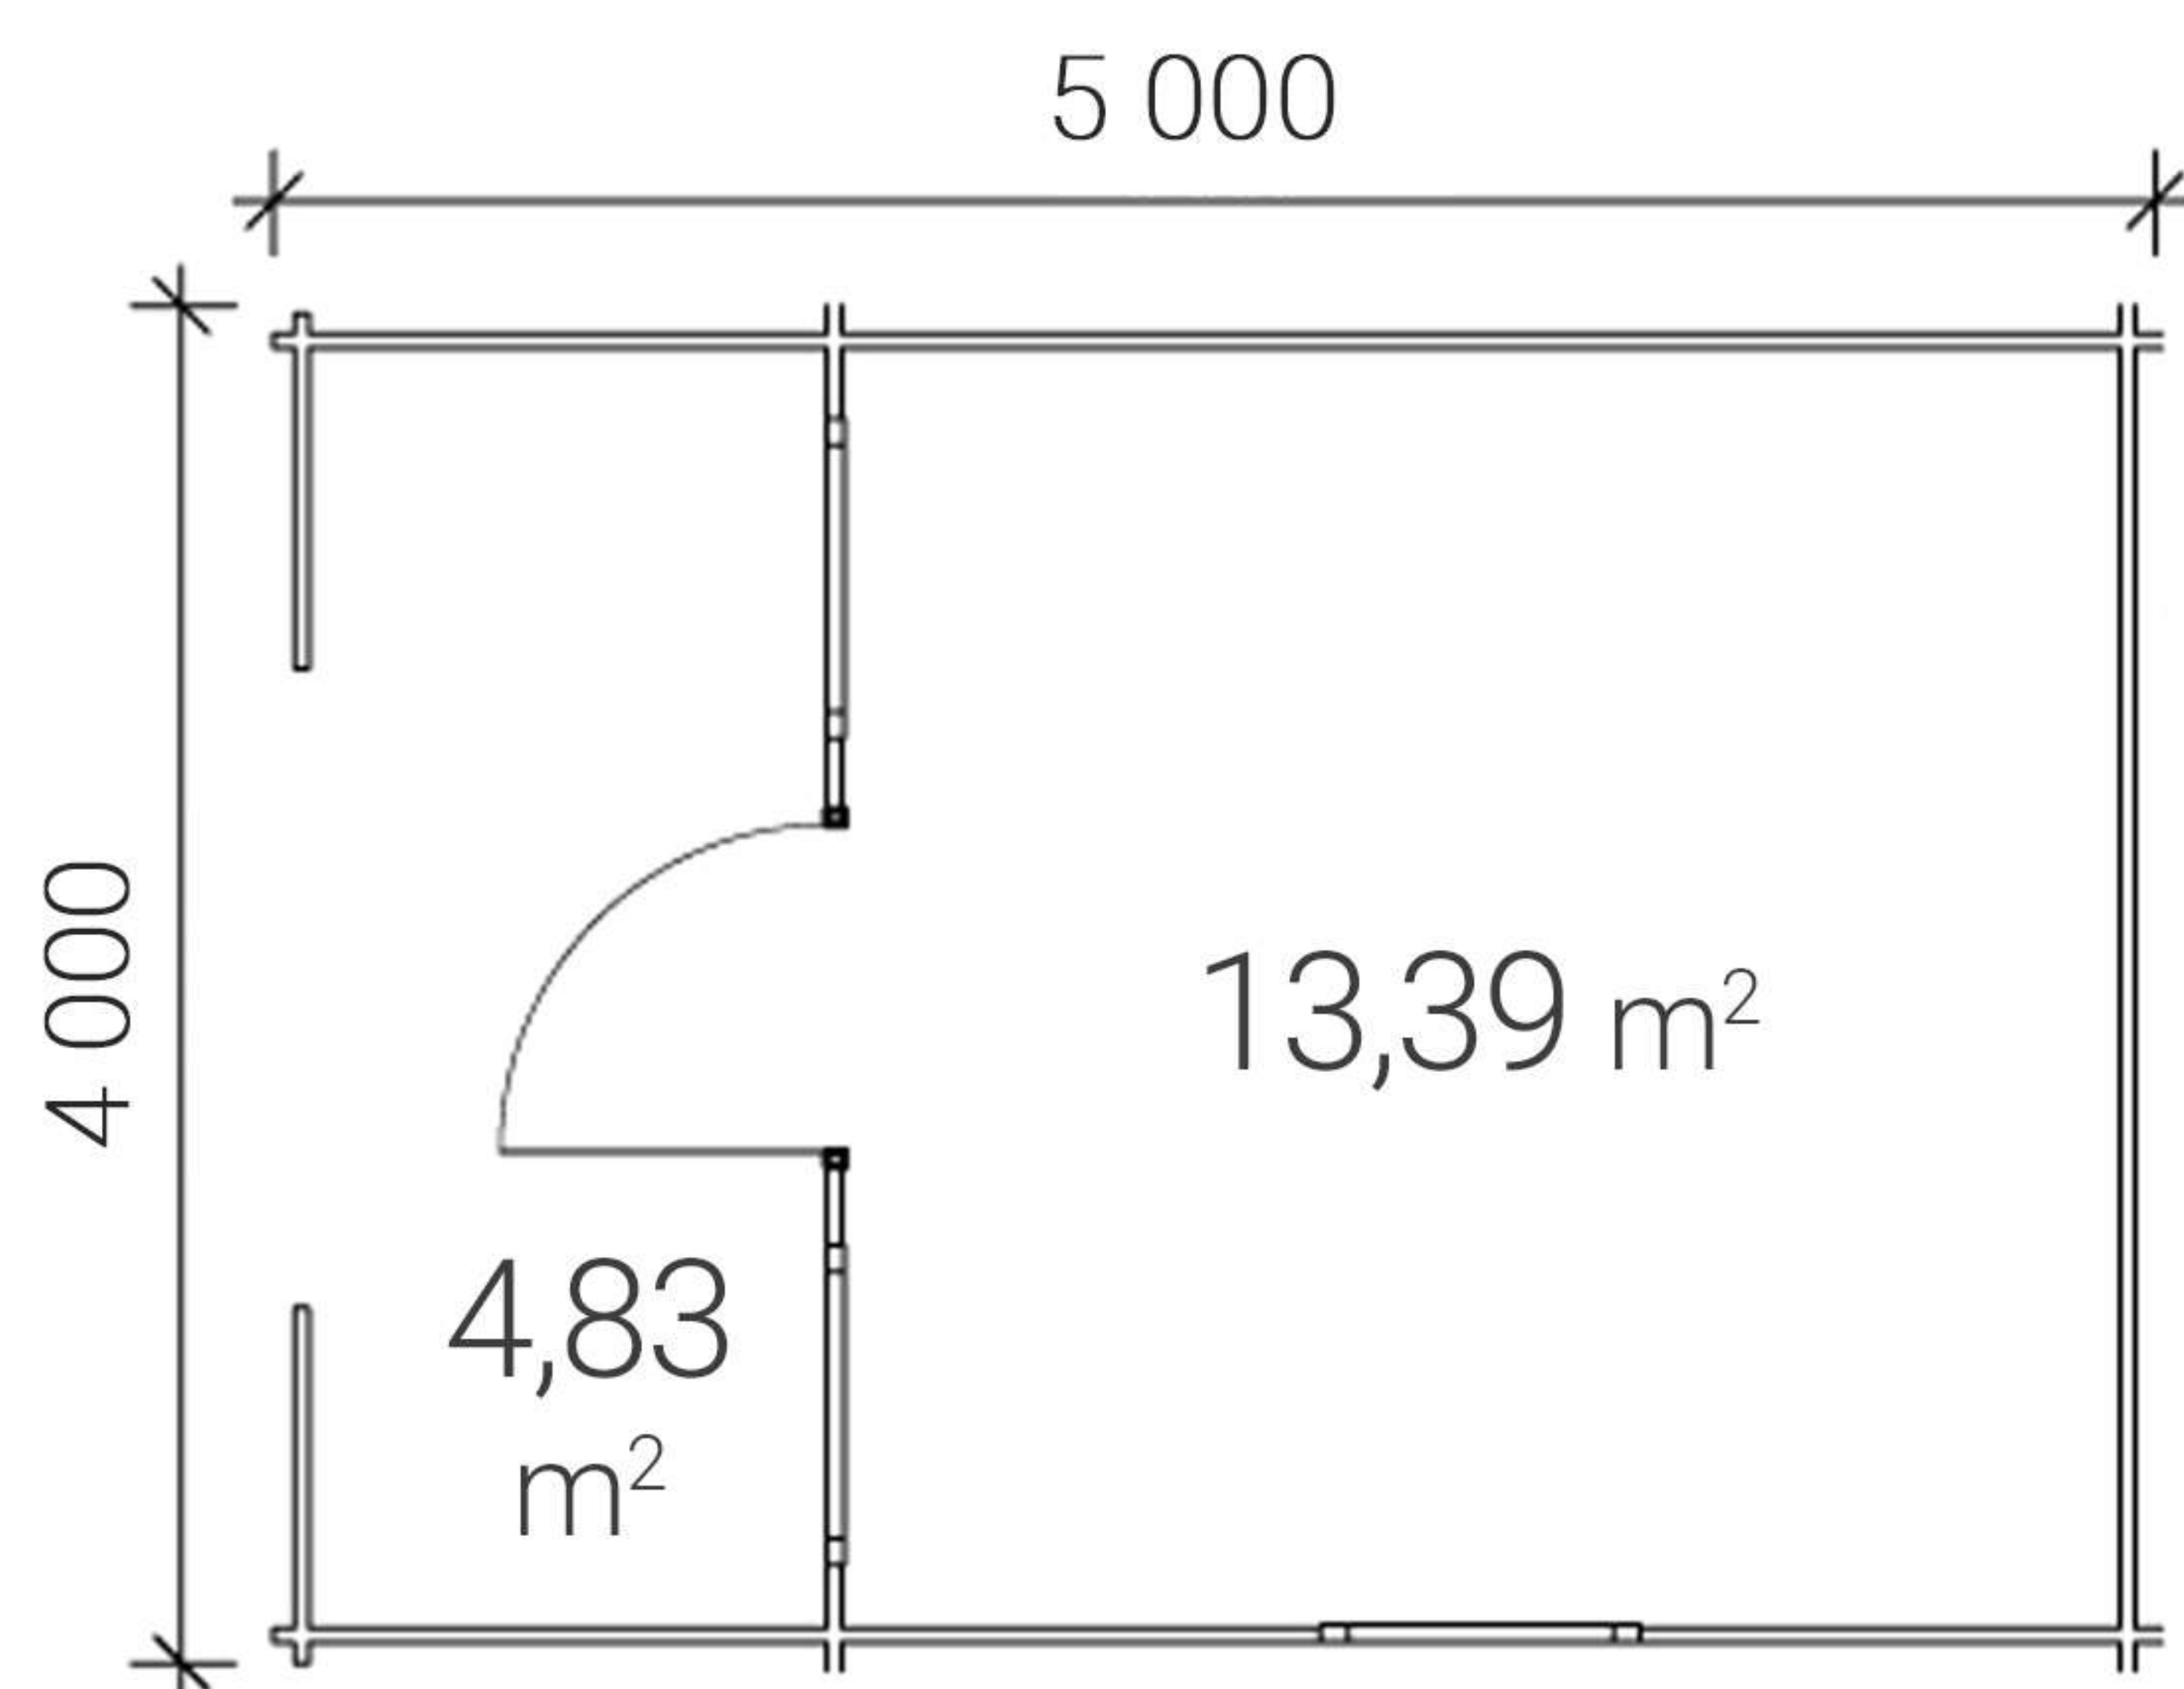

🏠 Powierzchnia: 9 m²

34x117 mm

2780 mm
2370 mm

**Domek
gospodarczy**
Sky

Cena przewozu Warszawa 700 €
z łączną liczbą 8-15 sztuk przewozowych lub 35 m³

Nº36 Bee

Cena: **3 990 zł**
w magazynie dostawcy

 Powierzchnia: 10 m²

🏠 Powierzchnia: 18 m²

34x117 mm

2450 mm
2240 mm

Domek gospodarczy

Air

Cena przewozu Warszawa 700 €
z łączną liczbą 8-15 sztuk przewozowych lub 35 m³

Nº16 Bear

Cena: **5 727 zł**
w magazynie dostawcy

 Powierzchnia: 20 m²

34x117 mm

2990 mm
2480 mm

Domek letniskowy

Bear

Cena przewozu Warszawa 700 €
z łączną liczbą 8-15 sztuk przewozowych lub 35 m³

Nº42 Forest Right

Cena: **6 885 zł**
w magazynie dostawcy

 Powierzchnia: 20 m²

34x117 mm

3000 mm
2310 mm

**Domek
letniskowy**
Forest Right

Cena przewozu Warszawa 700 €
z łączną liczbą 8-15 sztuk przewozowych lub 35 m³

Nº21 Rolf

Cena: **7 293 zł**
w magazynie dostawcy