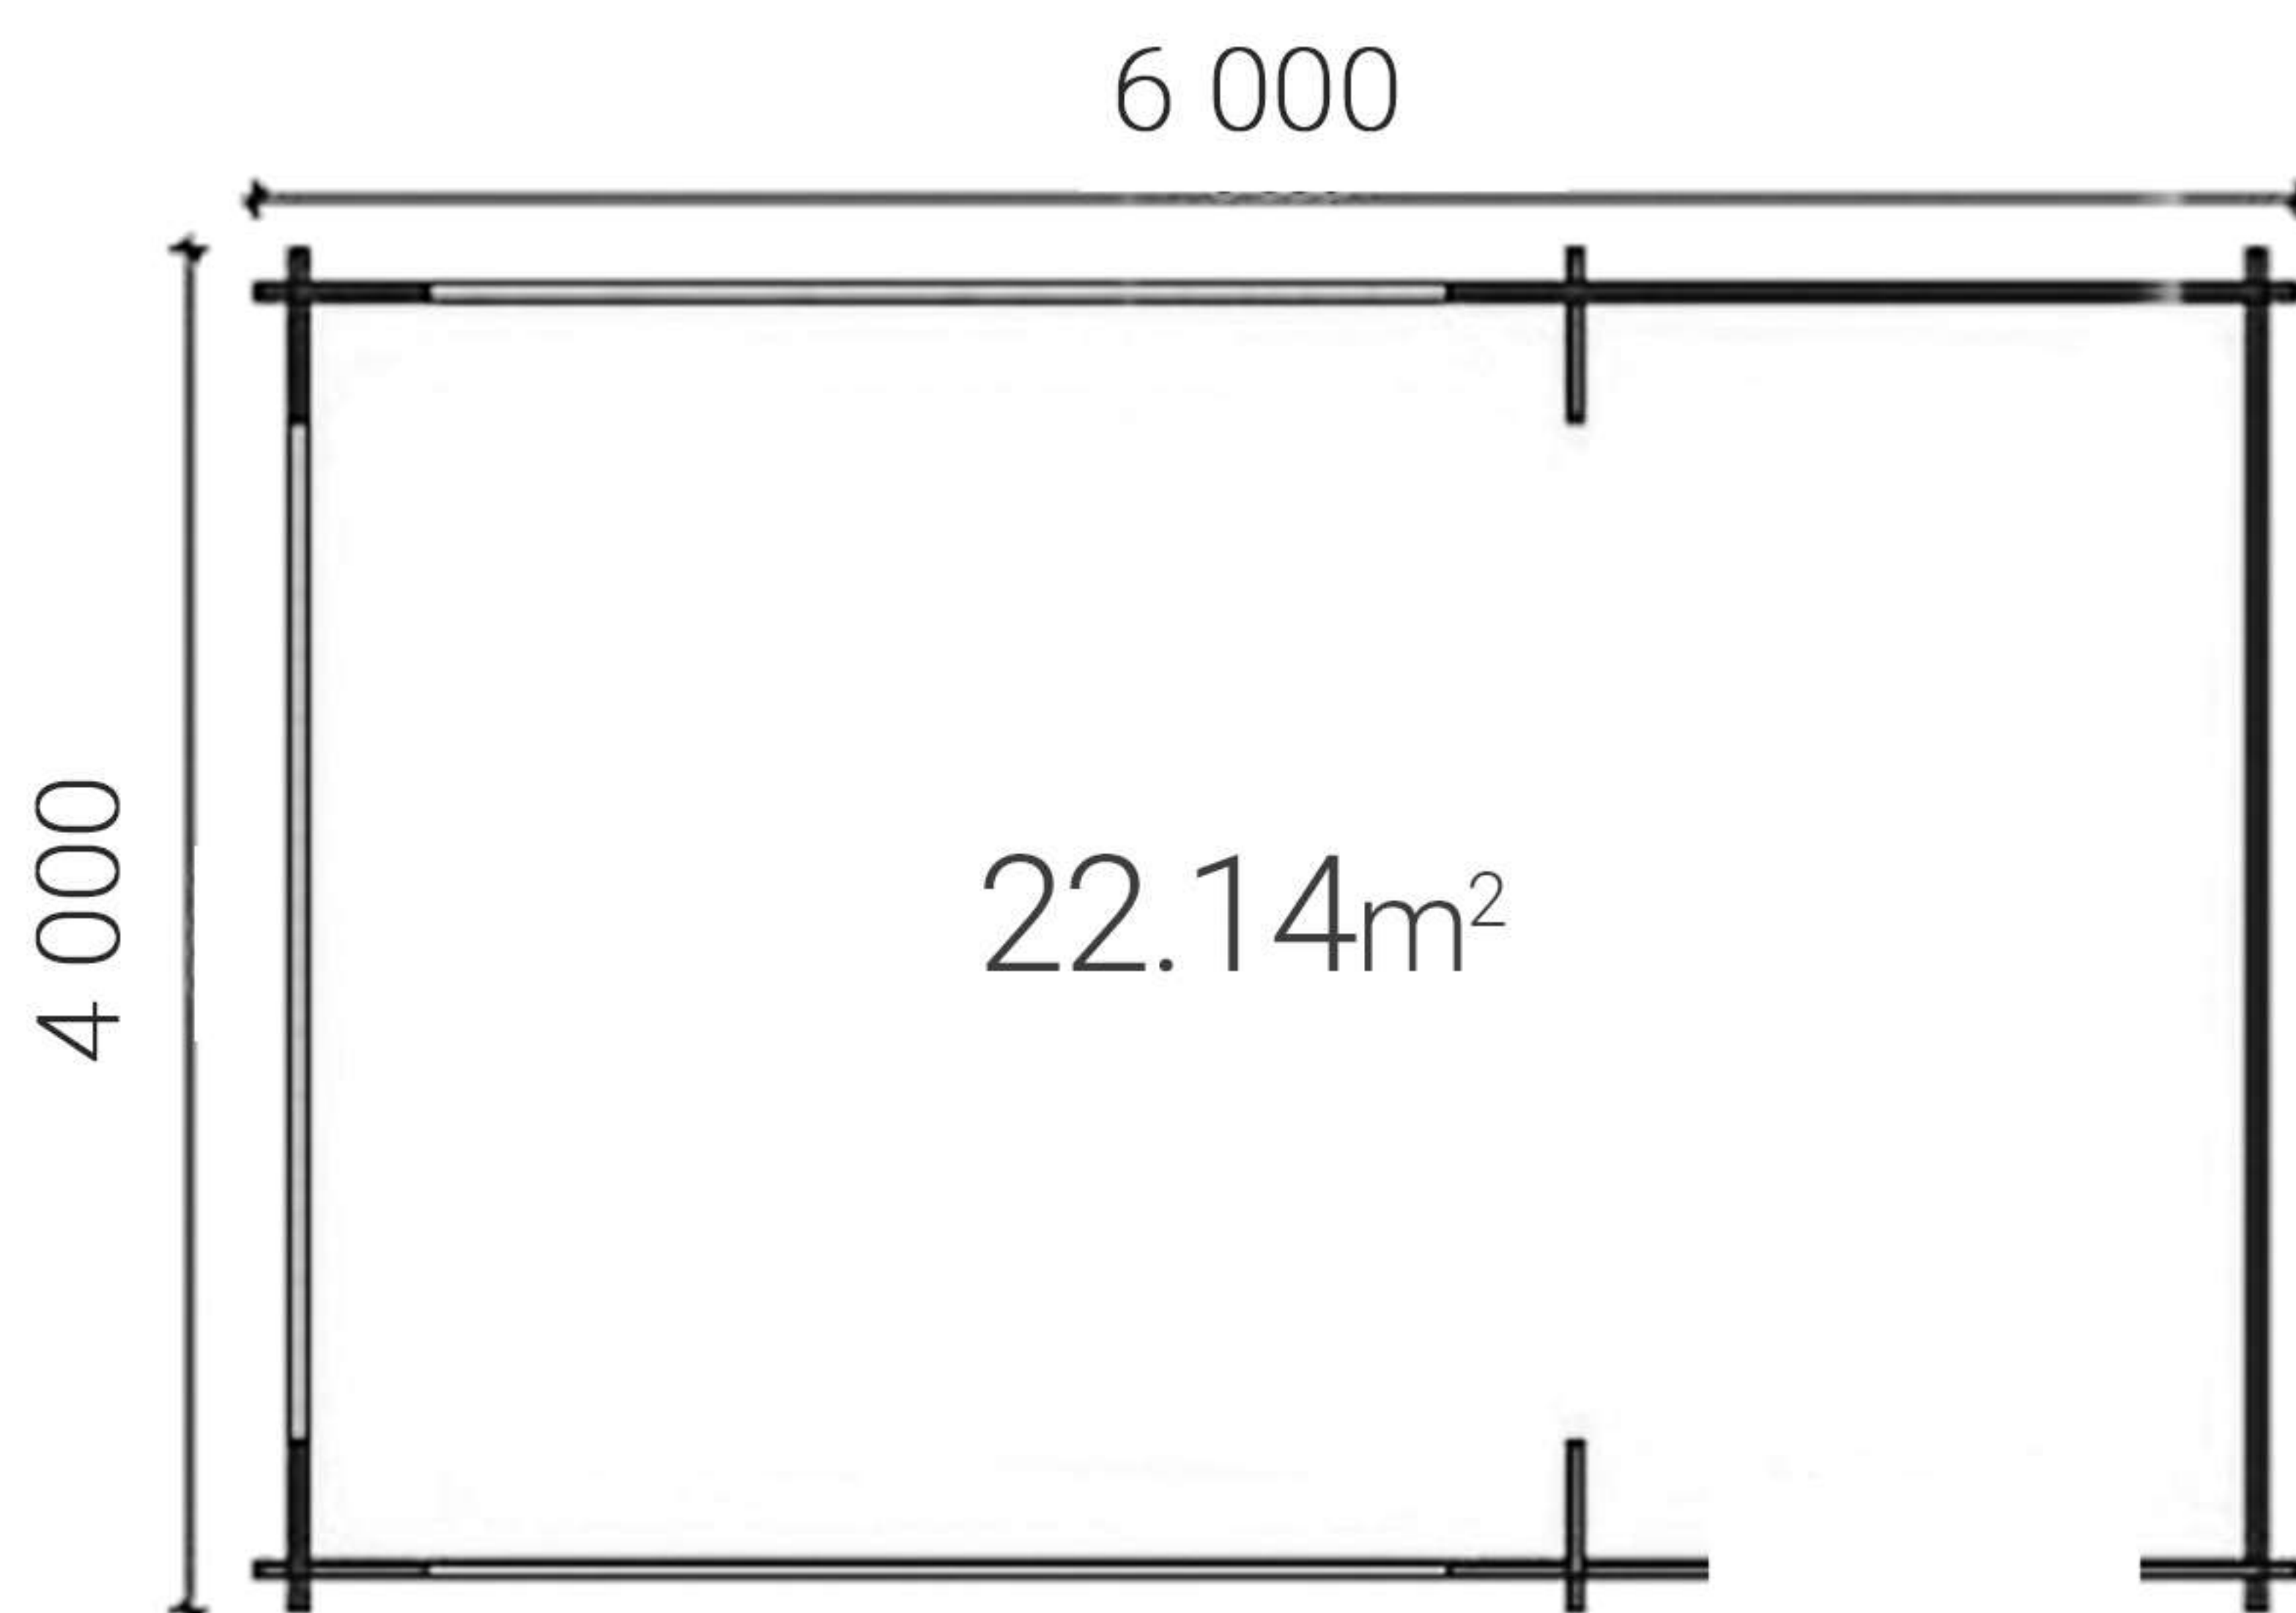

Nº1 Green

Cena: **5 062 zł**
w magazynie dostawcy

🏠 Powierzchnia: 24 m²

34x117 mm

2670 mm
2160 mm

Altanka

Green

Cena przewozu Warszawa 700 €
z łączną liczbą 8-15 sztuk przewozowych lub 35 m³