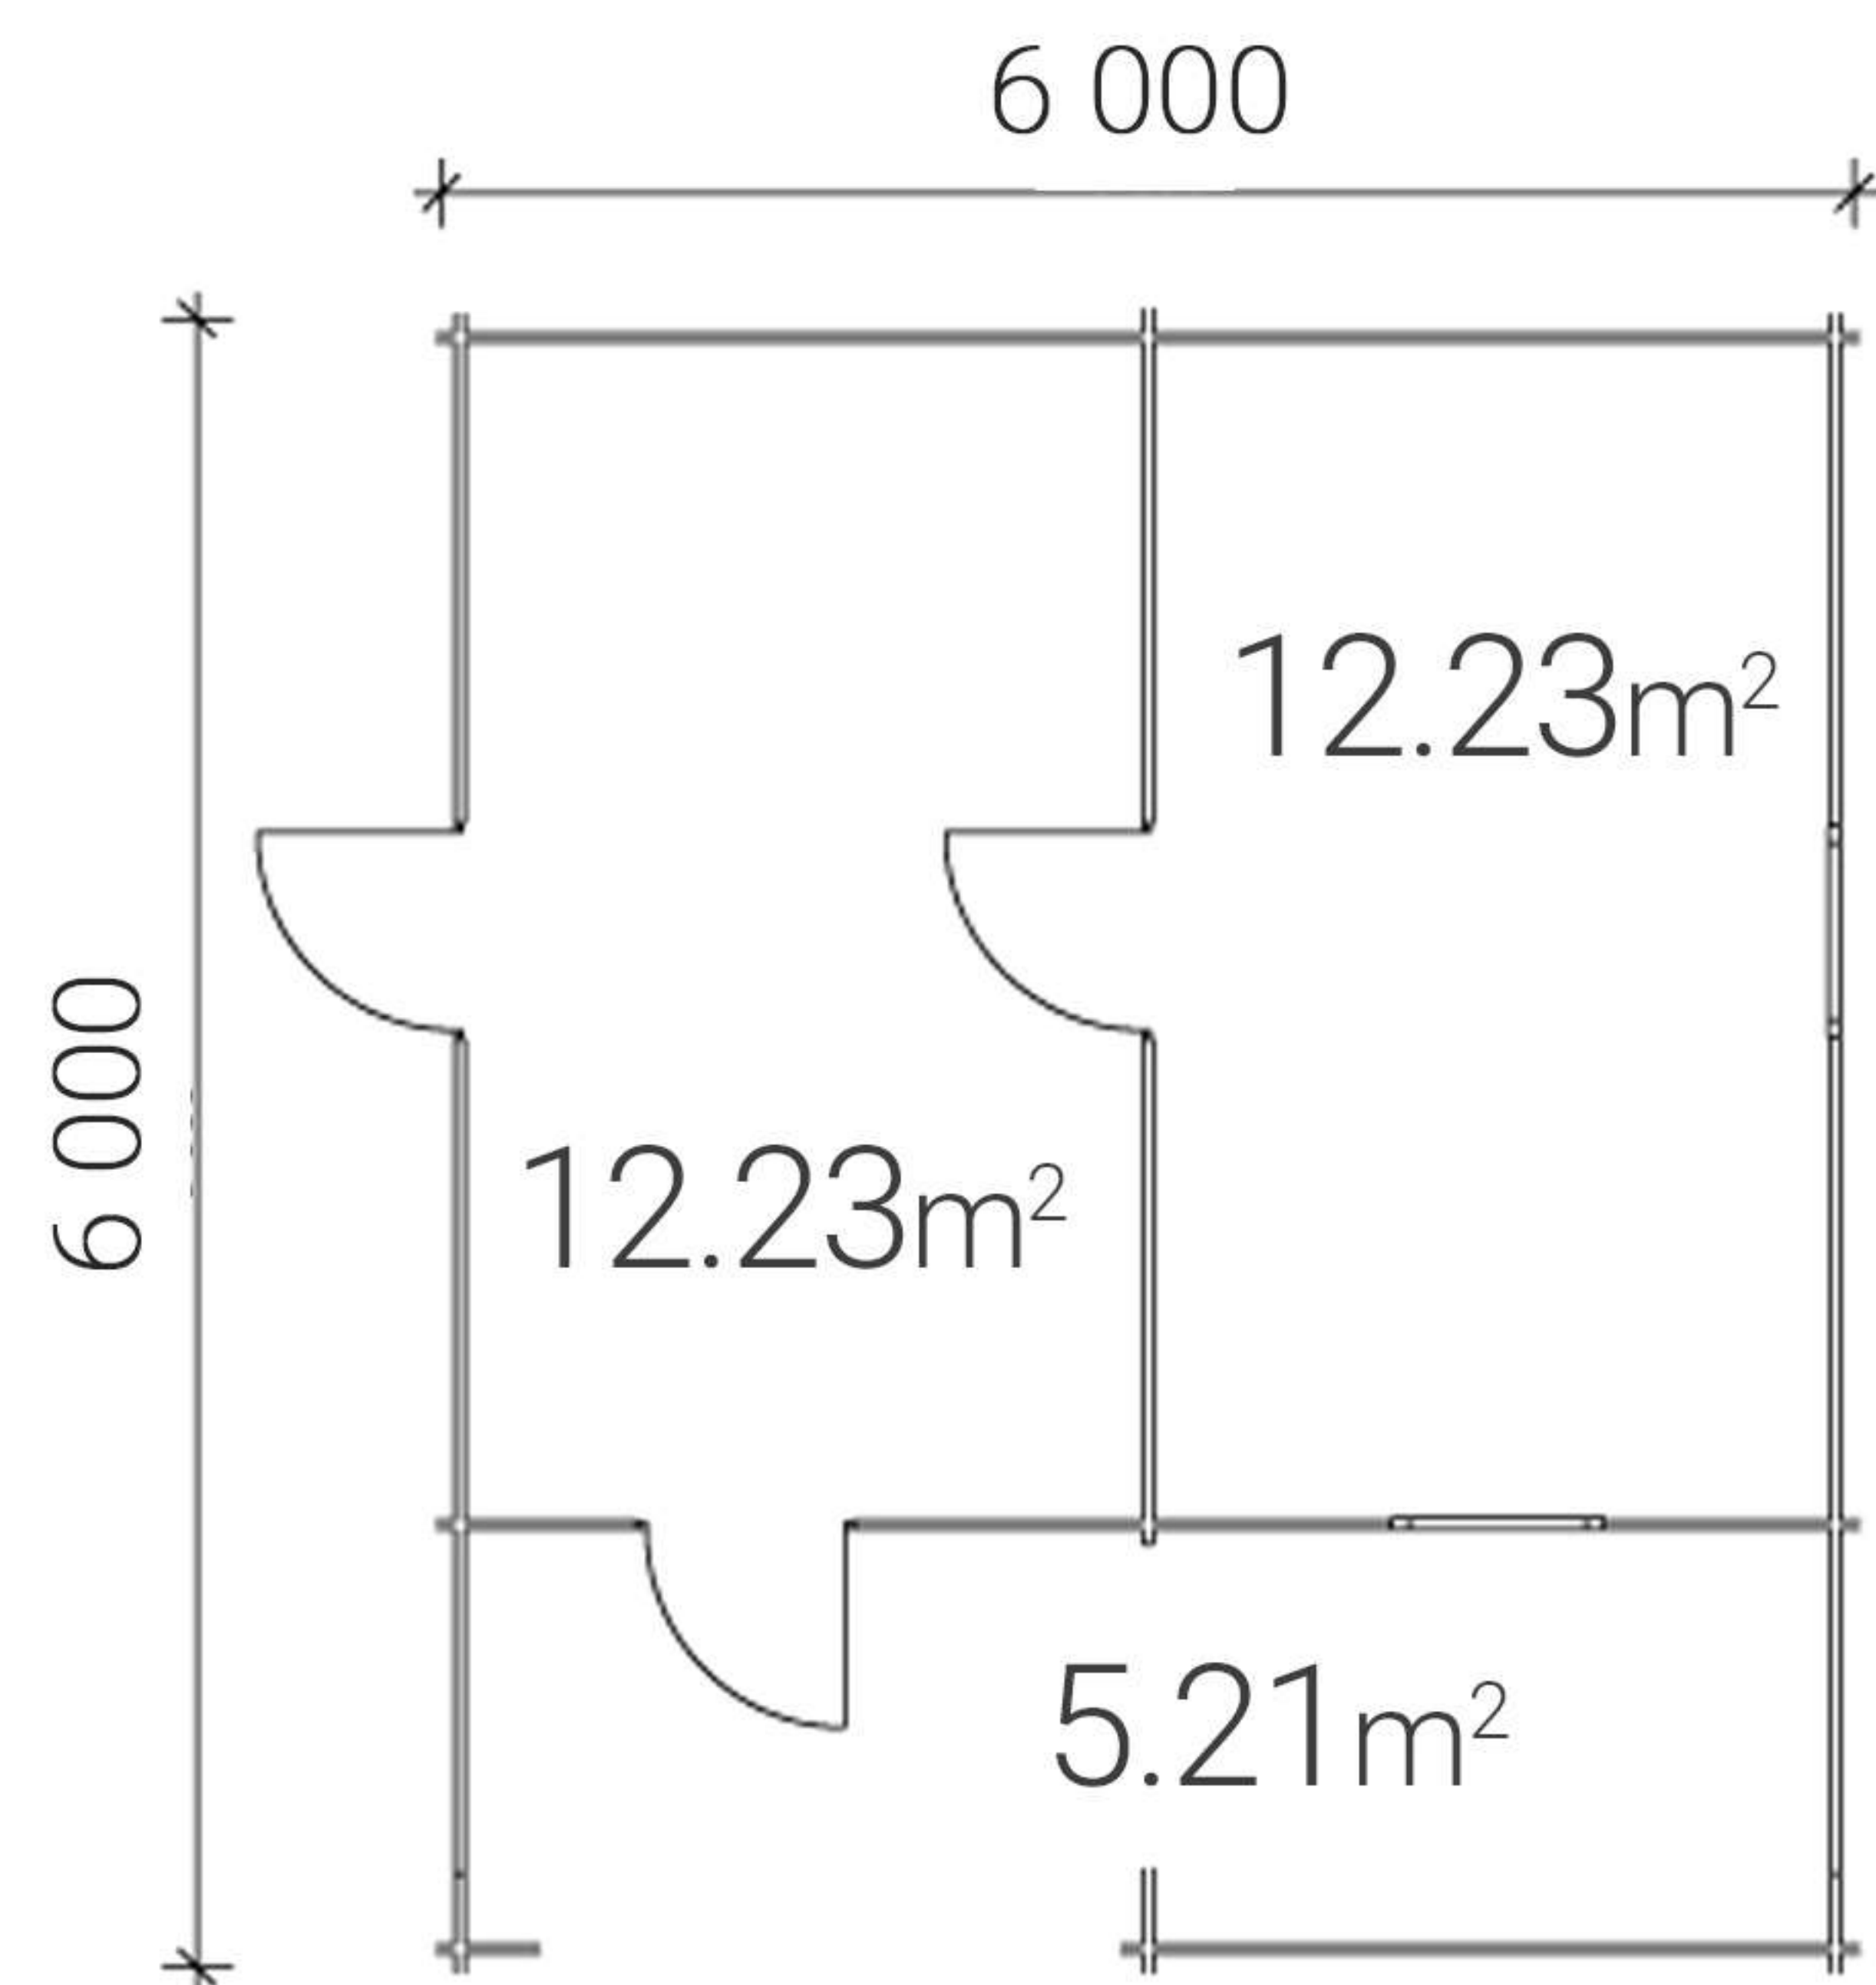

 Powierzchnia: 20 m²

34x117 mm

3000 mm
2310 mm

**Domek
letniskowy**
Forest Right

Cena przewozu Warszawa 700 €
z łączną liczbą 8-15 sztuk przewozowych lub 35 m³

Nº21 Rolf

Cena: **7 293 zł**
w magazynie dostawcy

🏠 Powierzchnia: 24 m²

34x117 mm

2990 mm
2370 mm

**Domek
letniskowy**
Forest Left

Cena przewozu Warszawa 700 €
z łączną liczbą 8-15 sztuk przewozowych lub 35 m³

Nº18 Bear Max

Cena: **8 516 zł**
w magazynie dostawcy

🏠 Powierzchnia: 30 m²

44x143 mm

2990 mm
2510 mm

**Domek
letniskowy**
Bear Max

Cena przewozu Warszawa 700 €
z łączną liczbą 8-15 sztuk przewozowych lub 35 m³

Nº48 Rolf Max

Cena: **11 669 zł**
w magazynie dostawcy

🏠 Powierzchnia: 36 m²

44x143 mm

3060 mm
2510 mm

**Domek
letniskowy**
Rolf Max

Cena przewozu Warszawa 700 €
z łączną liczbą 8-15 sztuk przewozowych lub 35 m³

Nº33 Lucky

Cena: **11 991 zł**
w magazynie dostawcy