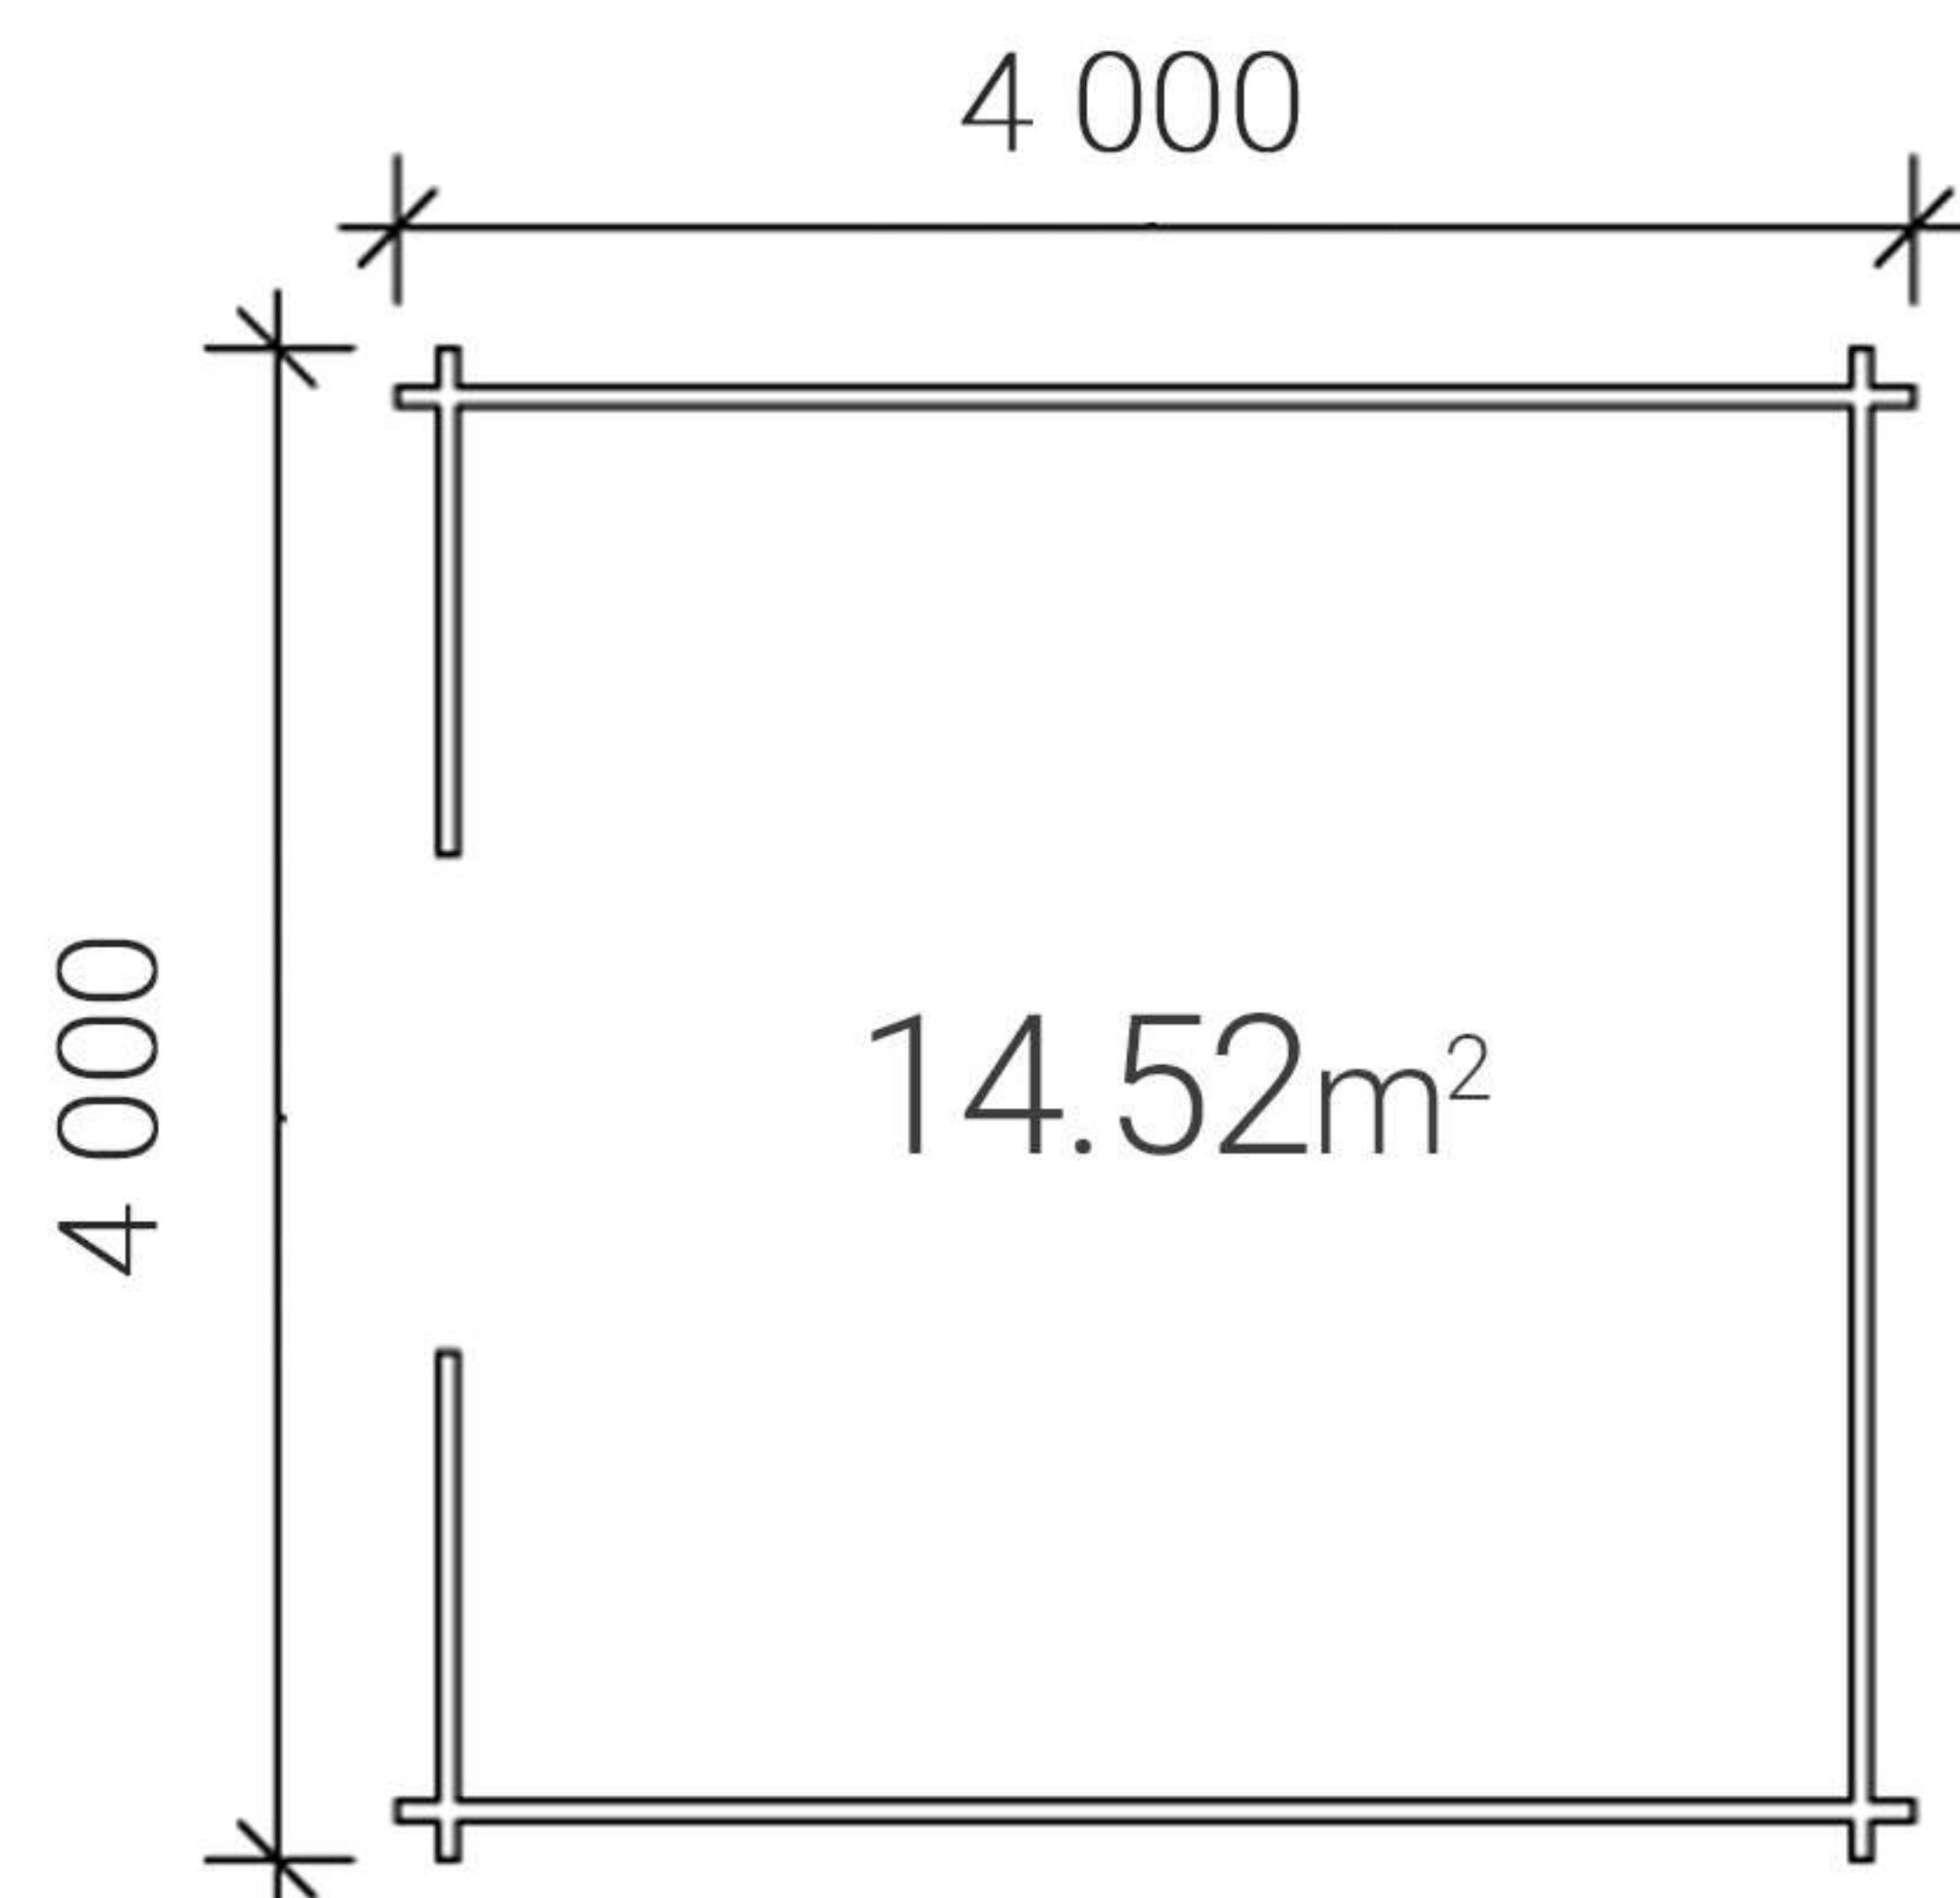

Nº11 Grand Mary

Cena: **3 754 zł**
w magazynie dostawcy

Powierzchnia: 16 m²

34x117 mm

2860 mm
2440 mm

Altanka

Grand Mary

Cena przewozu Warszawa 700 €
z łączną liczbą 8-15 sztuk przewozowych lub 35 m³