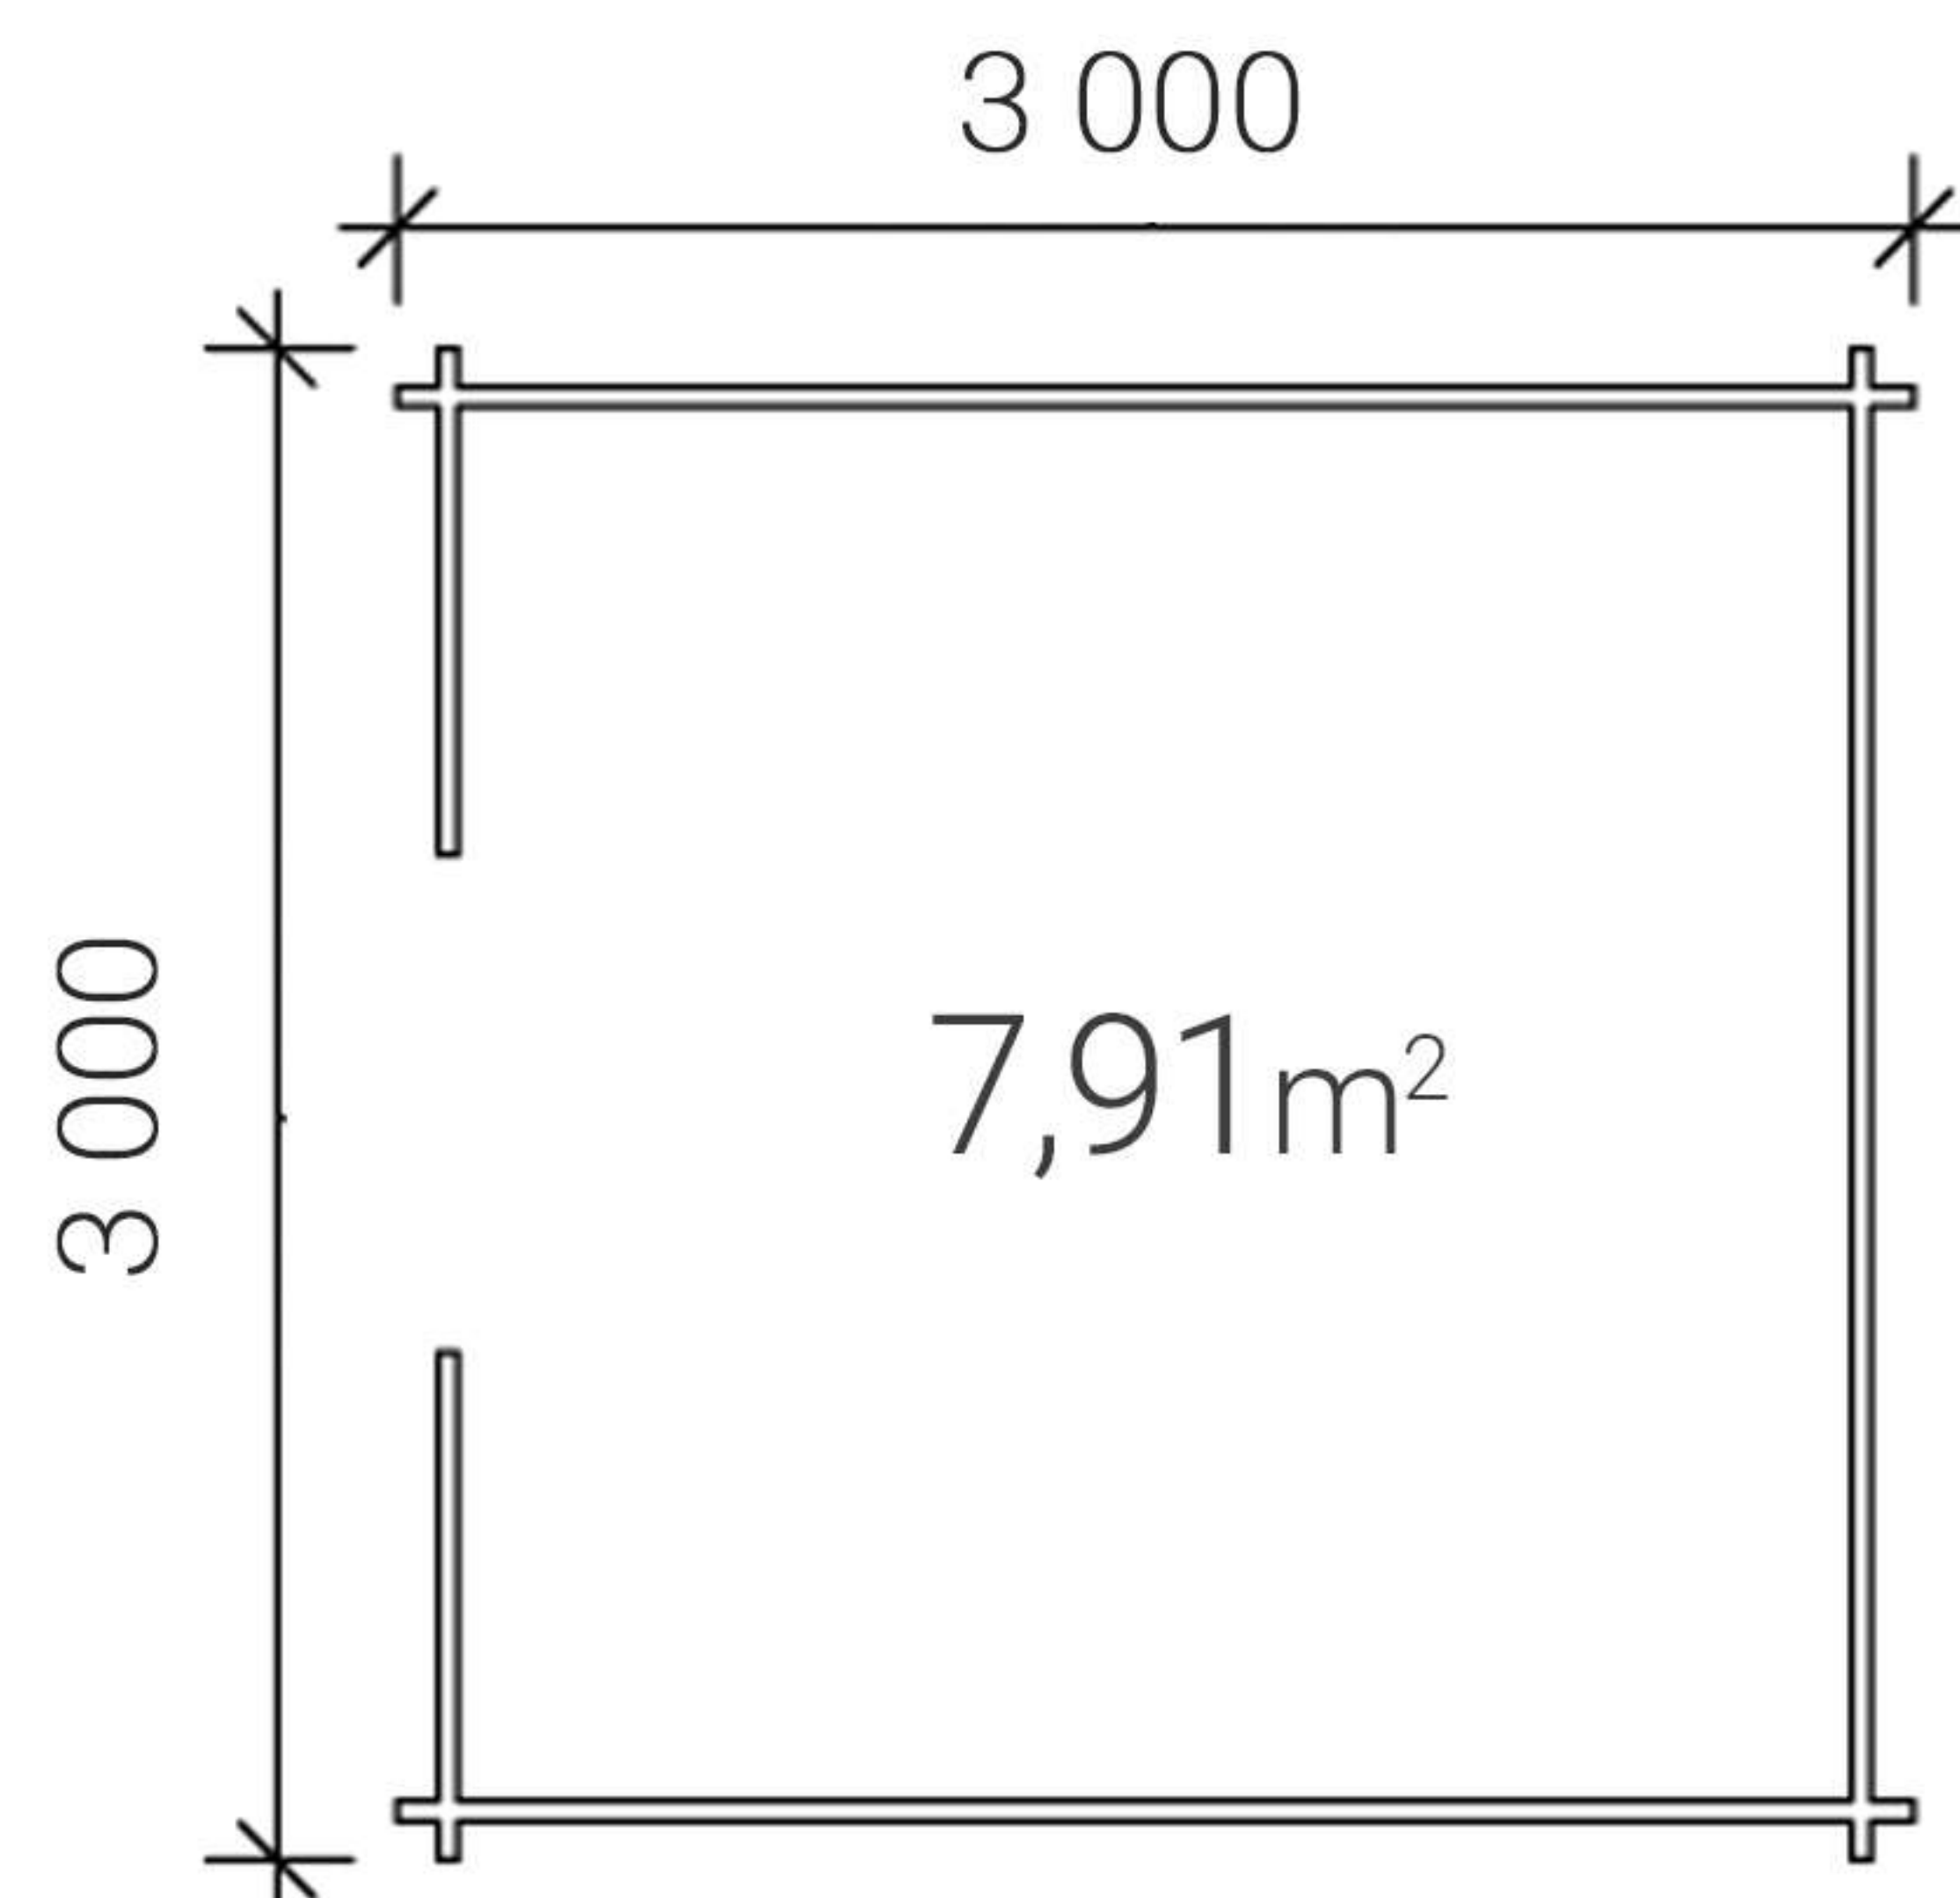

Nº8 Little Mary

Cena: **2 145 zł**
w magazynie dostawcy

🏠 Powierzchnia: 9 m²

34x117 mm

2510 mm
2050 mm

Altanka

Little Mary

Cena przewozu Warszawa 700 €
z łączną liczbą 8-15 sztuk przewozowych lub 35 m³