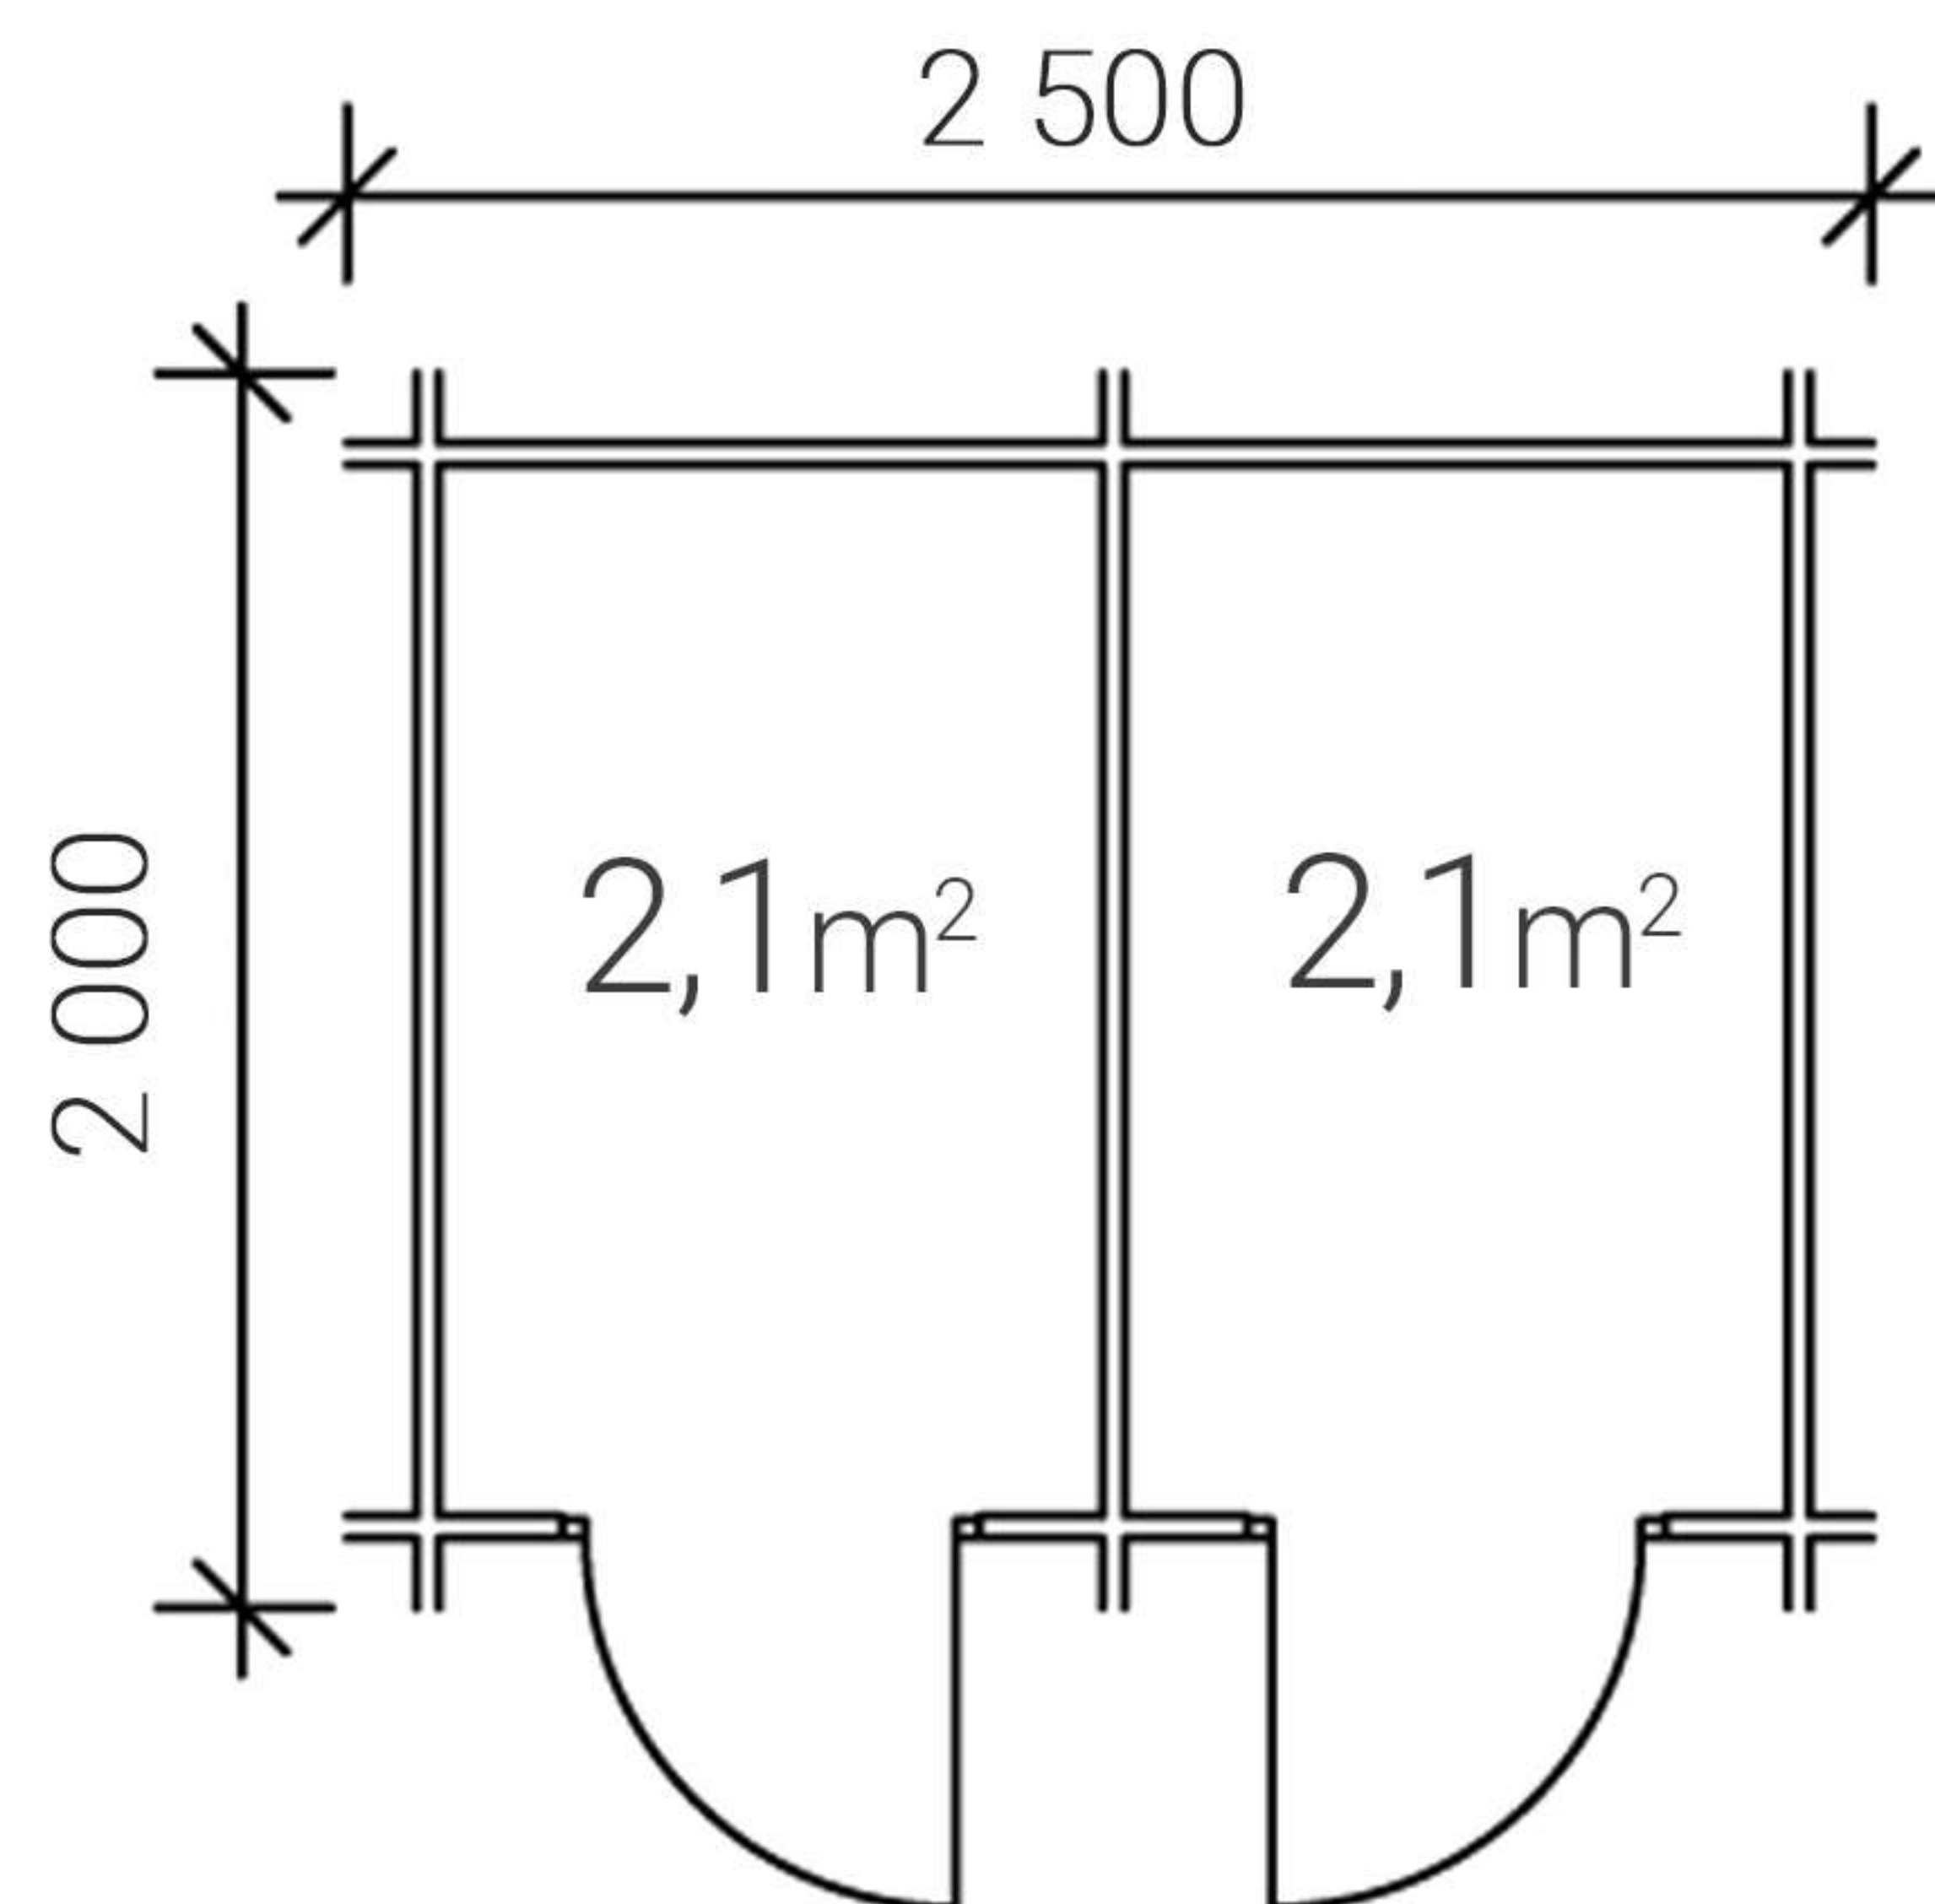

Nº3 Grand Tesla

Cena: **2 595 zł**
w magazynie dostawcy

🏠 Powierzchnia: 5 m²

27x117 mm

2830 mm
2480 mm

Zestaw
Grand Tesla

Cena przewozu Warszawa 700 €
z łączną liczbą 8-15 sztuk przewozowych lub 35 m³