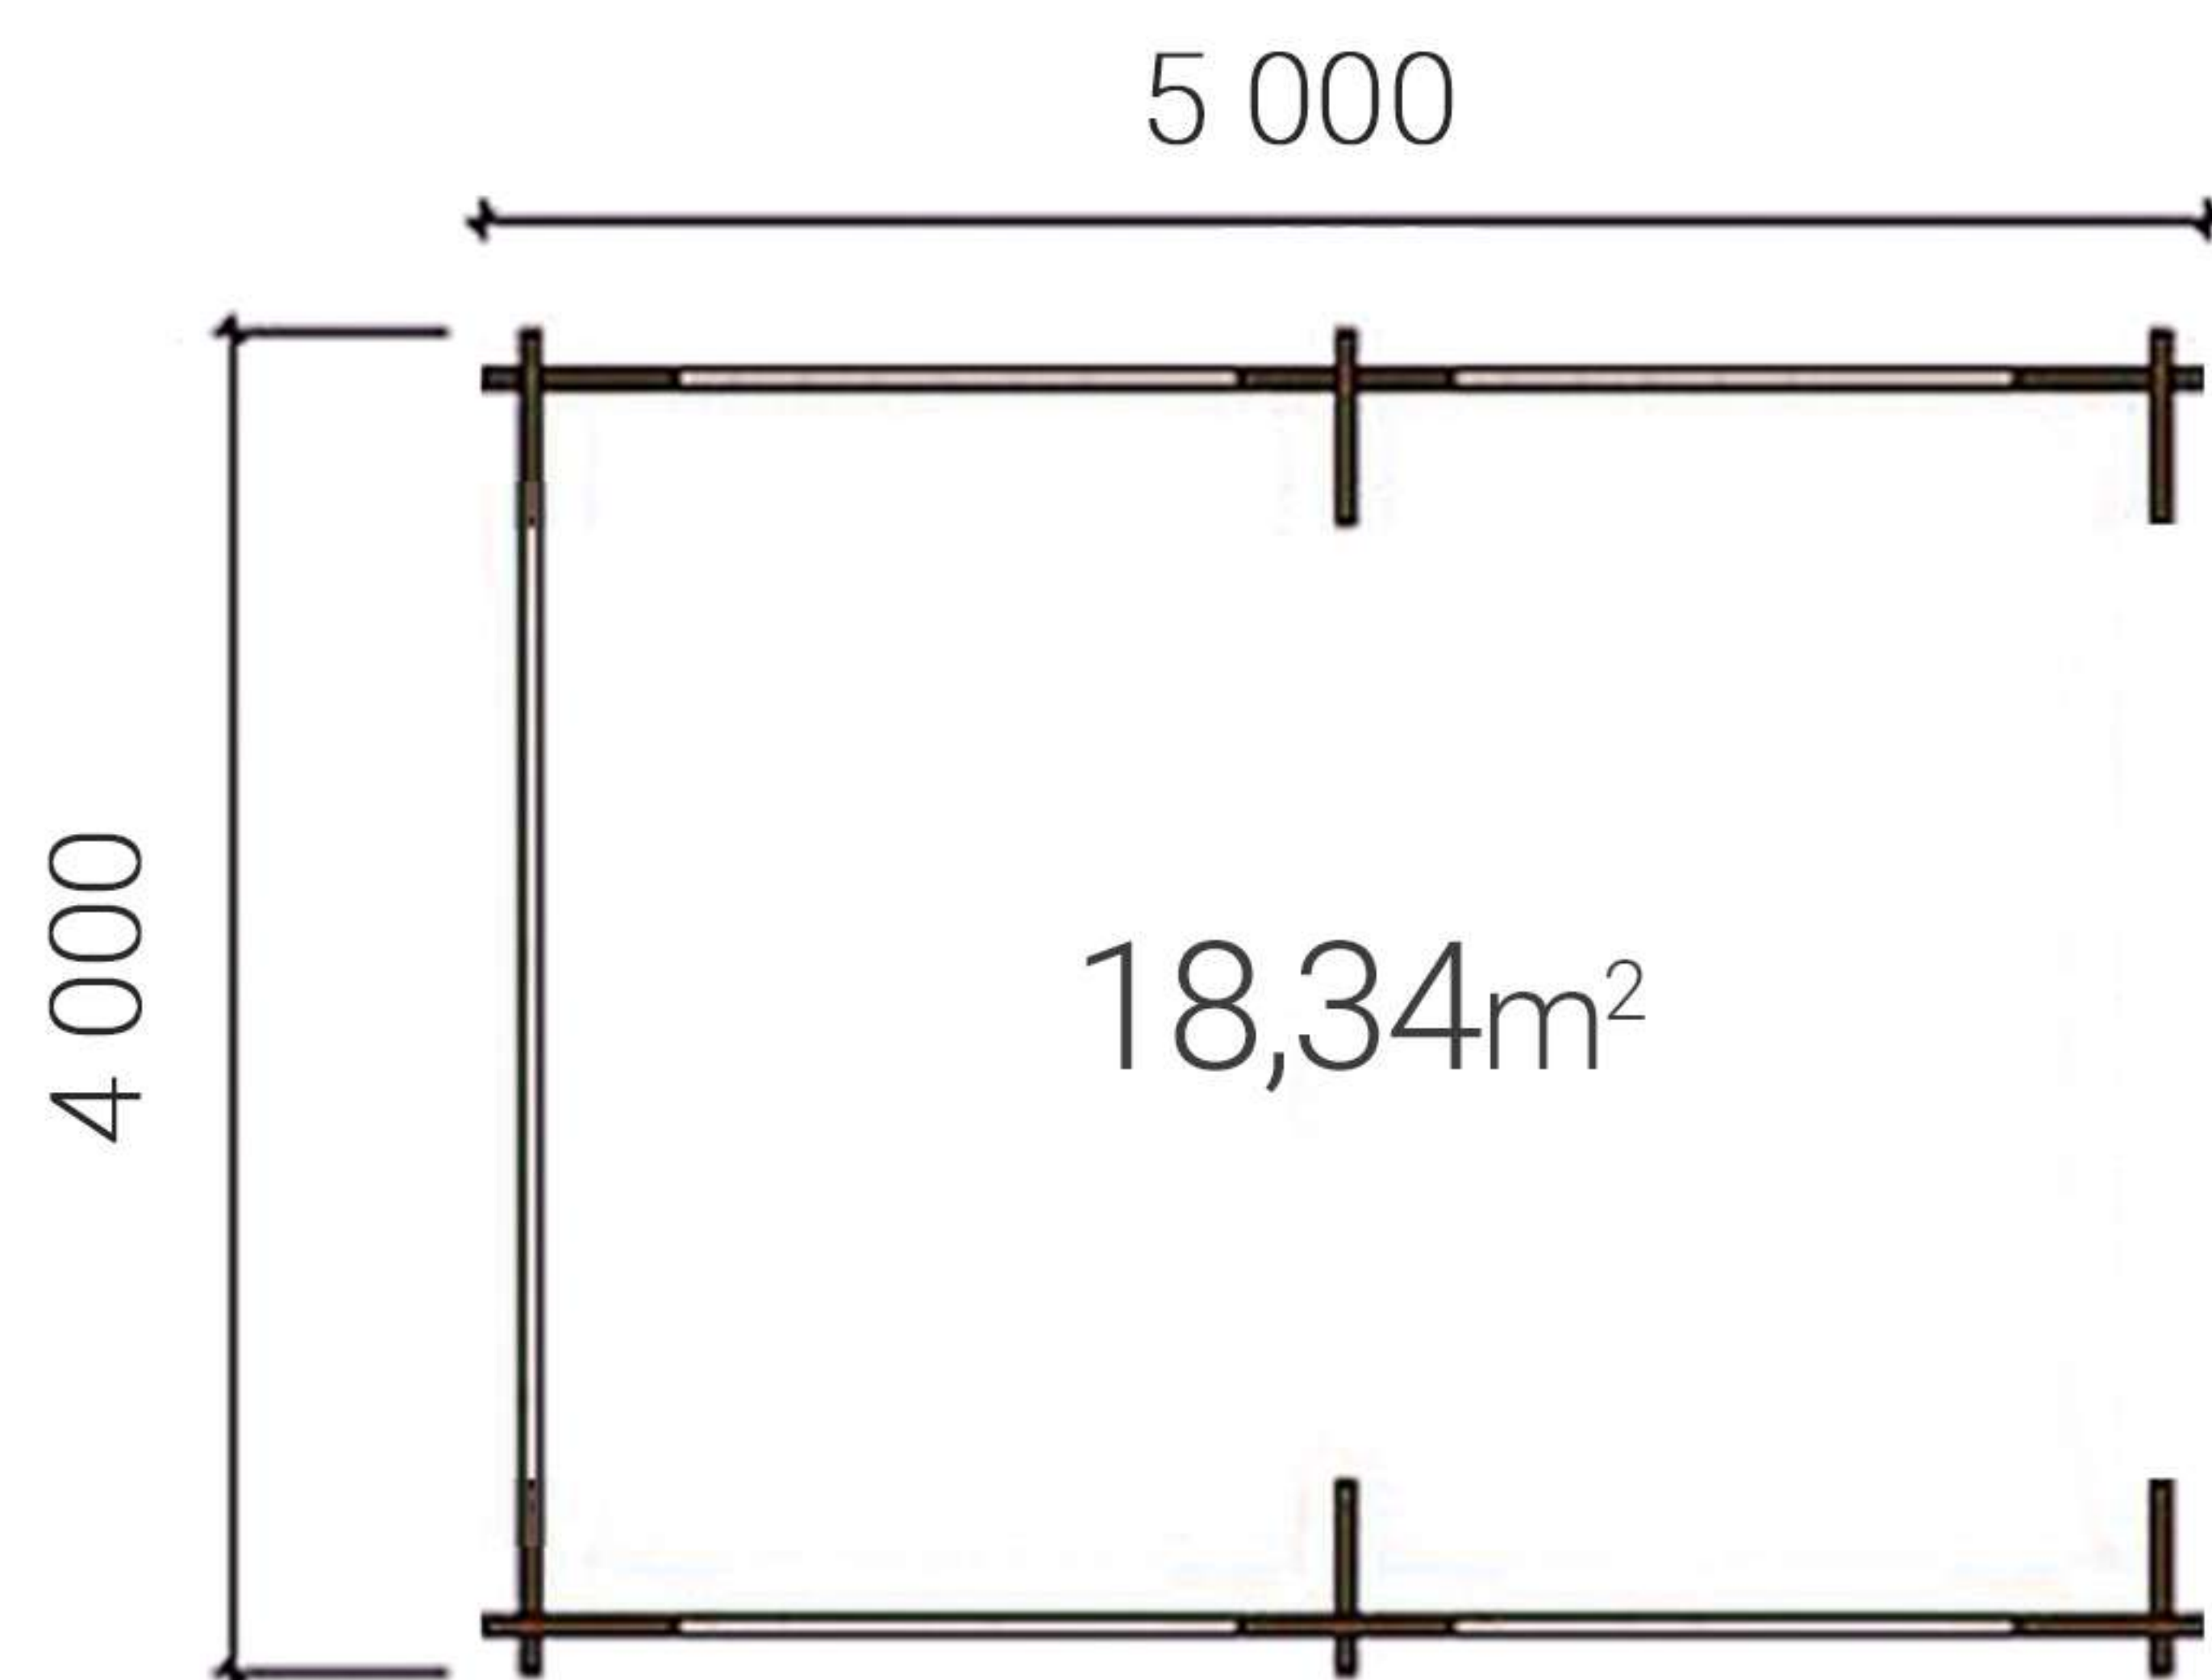

🏠 Powierzchnia: 20 m²

34x117 mm

2290 mm
2020 mm

Altanka

Flower (1 wejście)

Cena przewozu Warszawa 700 €
z łączną liczbą 8-15 sztuk przewozowych lub 35 m³

Nº2 Flower (2 wejścia)

Cena: **3 990 zł**

w magazynie dostawcy

 Powierzchnia: 20 m²

34x117 mm

2290 mm

2020 mm

Altanka

Flower (2 wejścia)

Cena przewozu Warszawa 700 €
z łączną liczbą 8-15 sztuk przewozowych lub 35 m³