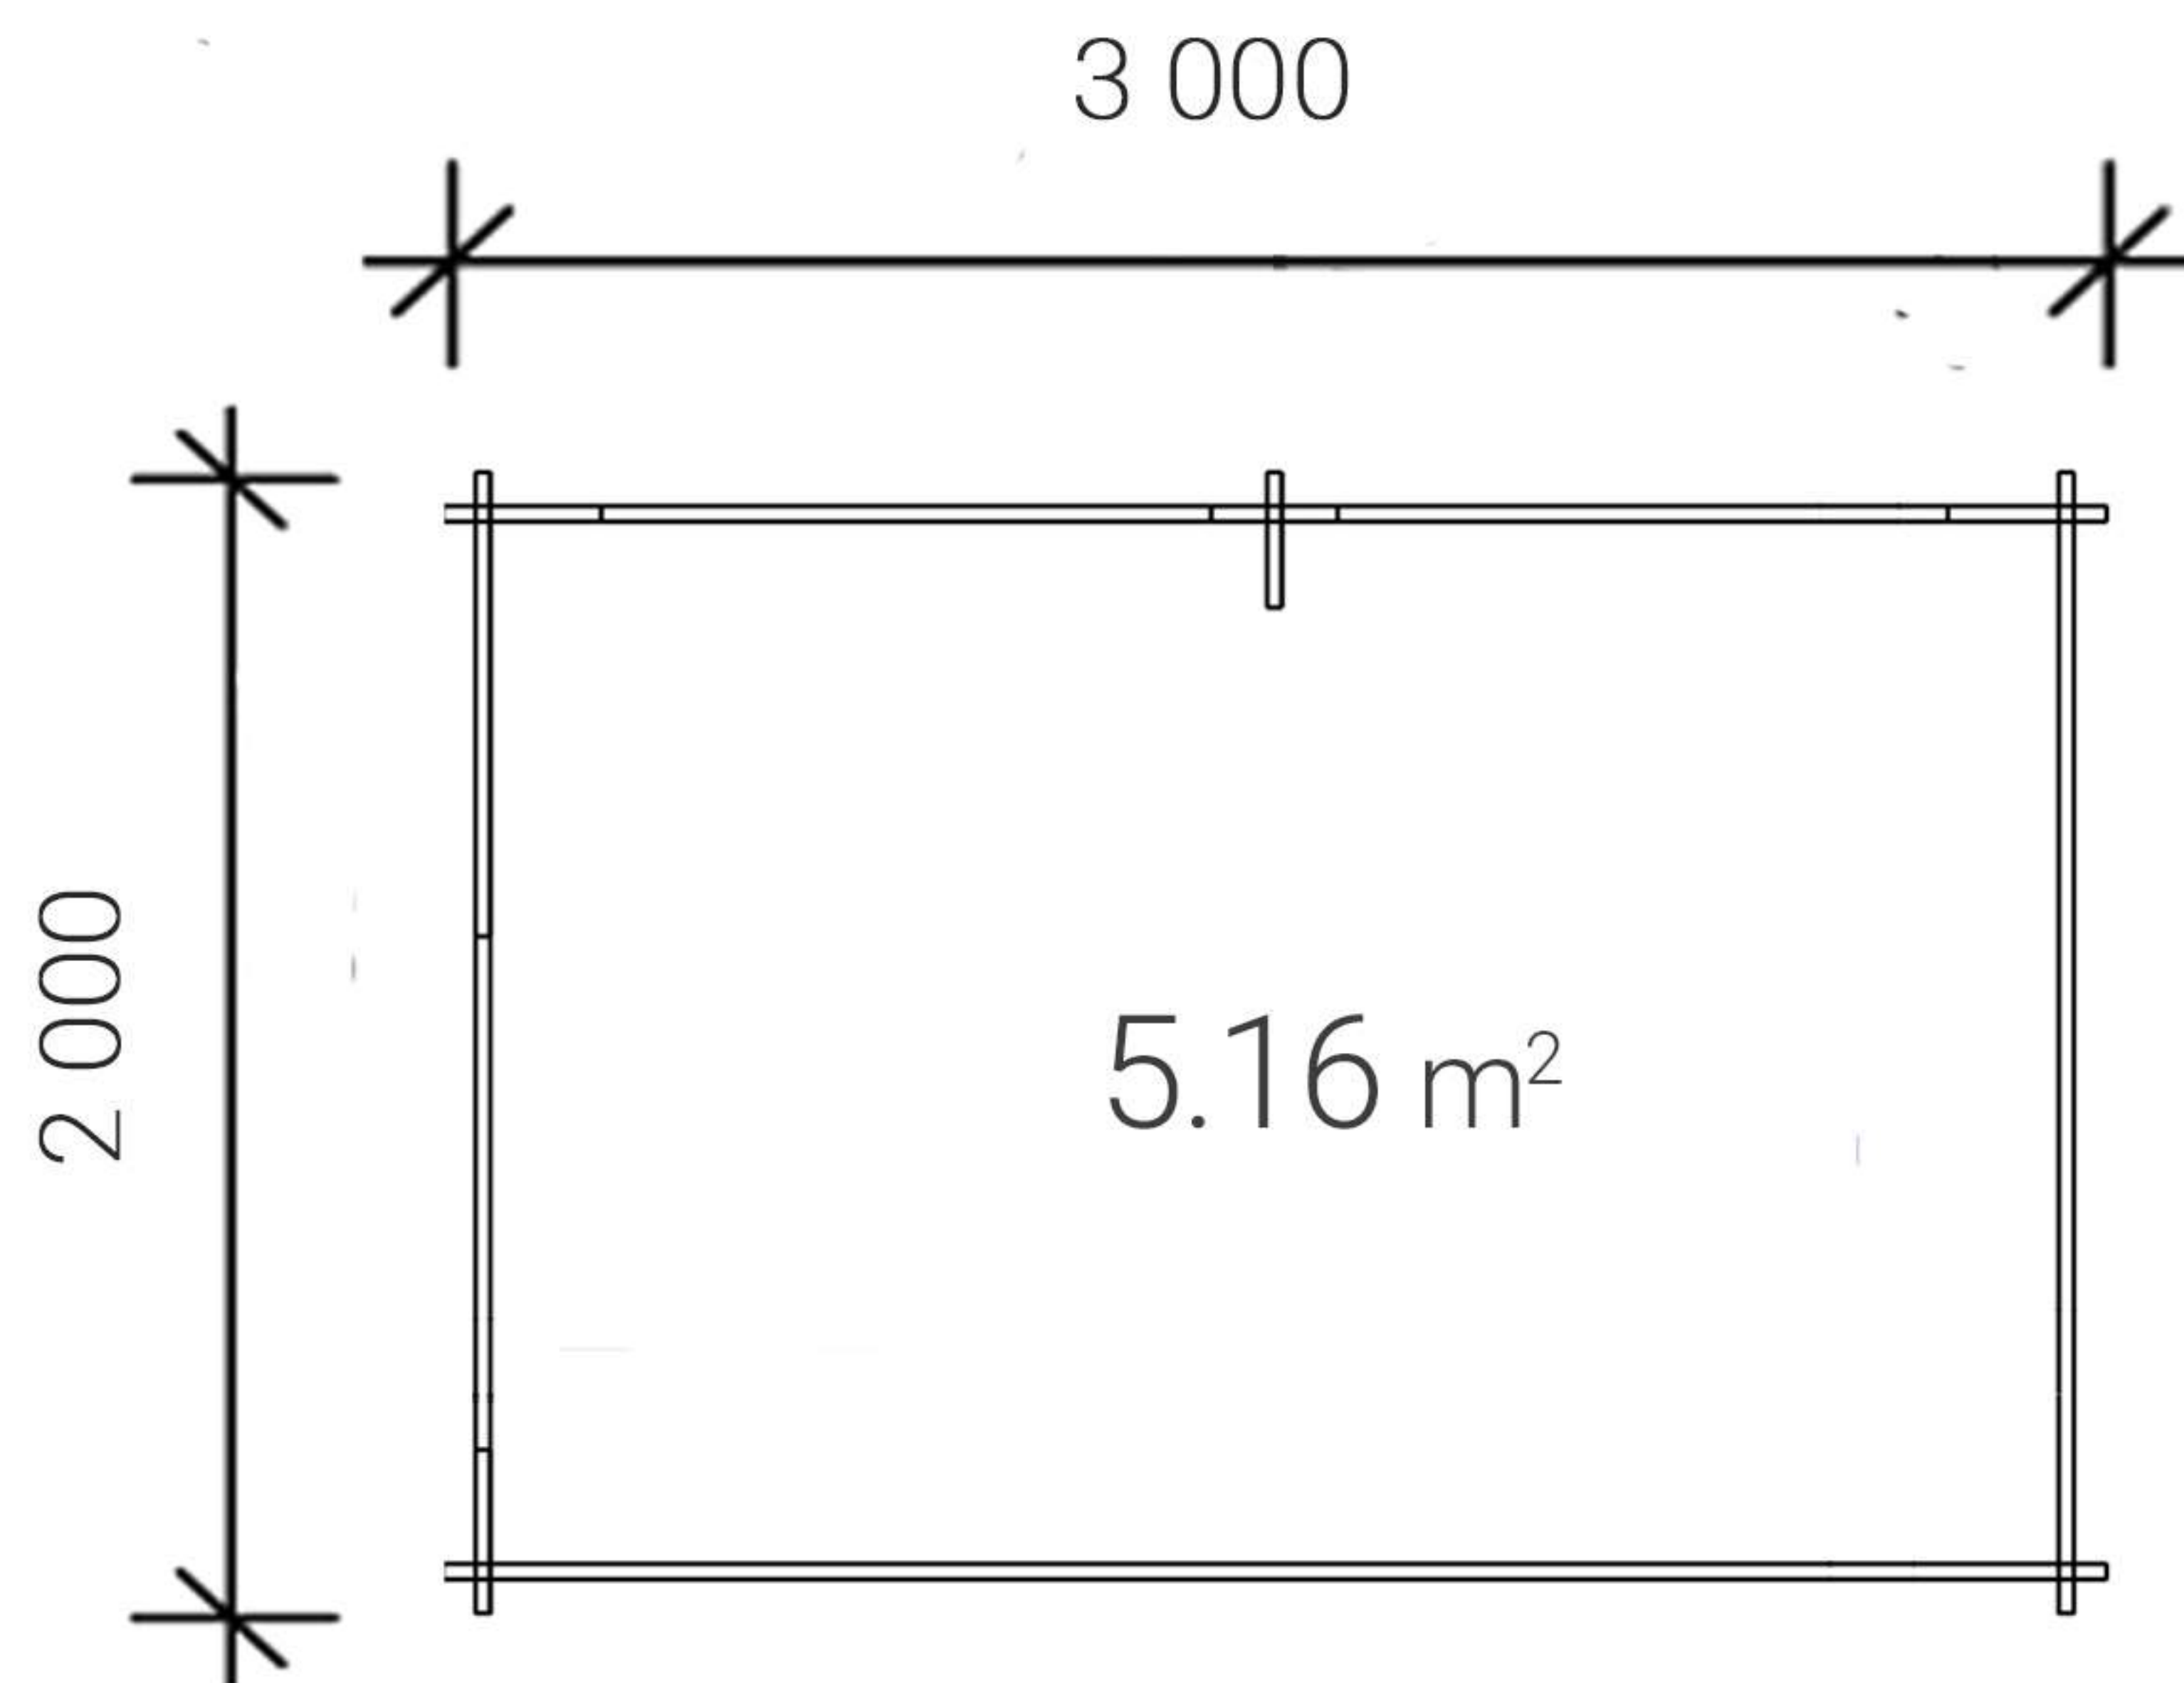

Dach jednopołaciowy

Cena: **2 896 zł**
w magazynie dostawcy

🏠 Powierzchnia: 6 m²

27x117 mm

2630 mm
2240 mm

Domek dla targów

Dach jednopołaciowy

Cena przewozu Warszawa 700 €
z łączną liczbą 8-15 sztuk przewozowych lub 35 m³