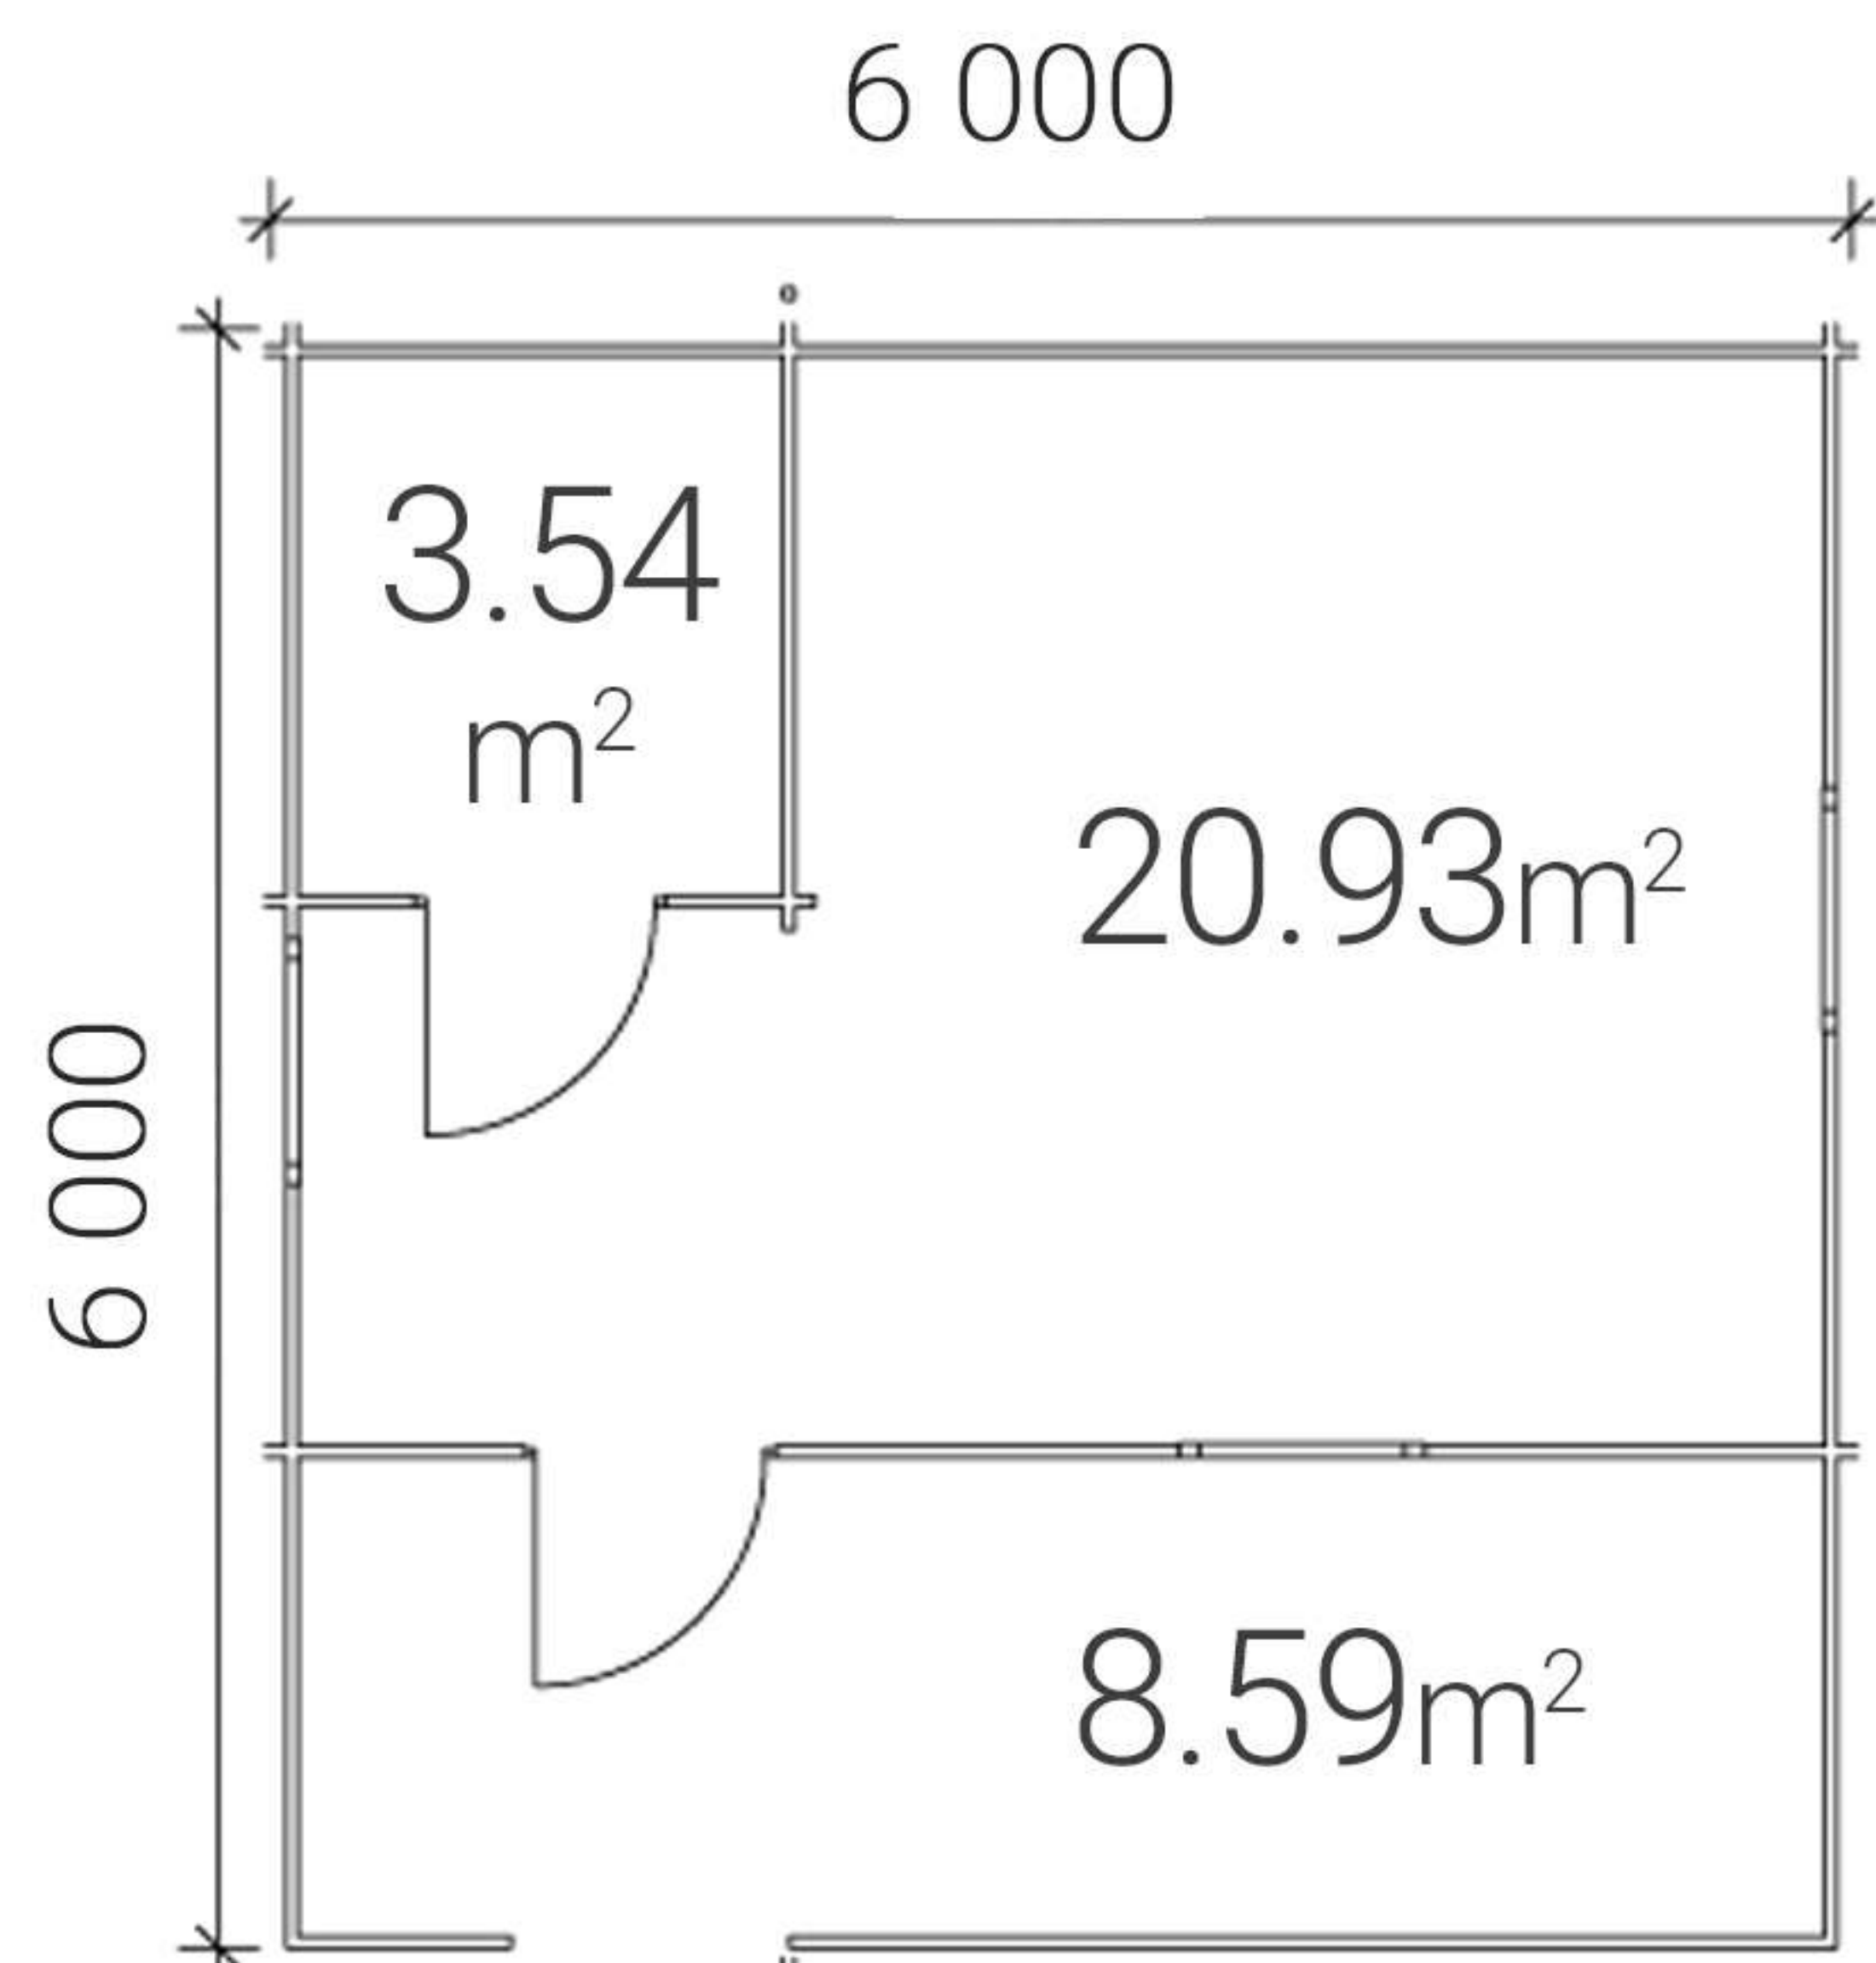

Nº33 Lucky

Cena: **11 991 zł**
w magazynie dostawcy

🏠 Powierzchnia: 36 m²

44x143 mm

3580 mm
2460 mm

Domek letniskowy Lucky

Cena przewozu Warszawa 700 €
z łączną liczbą 8-15 sztuk przewozowych lub 35 m³