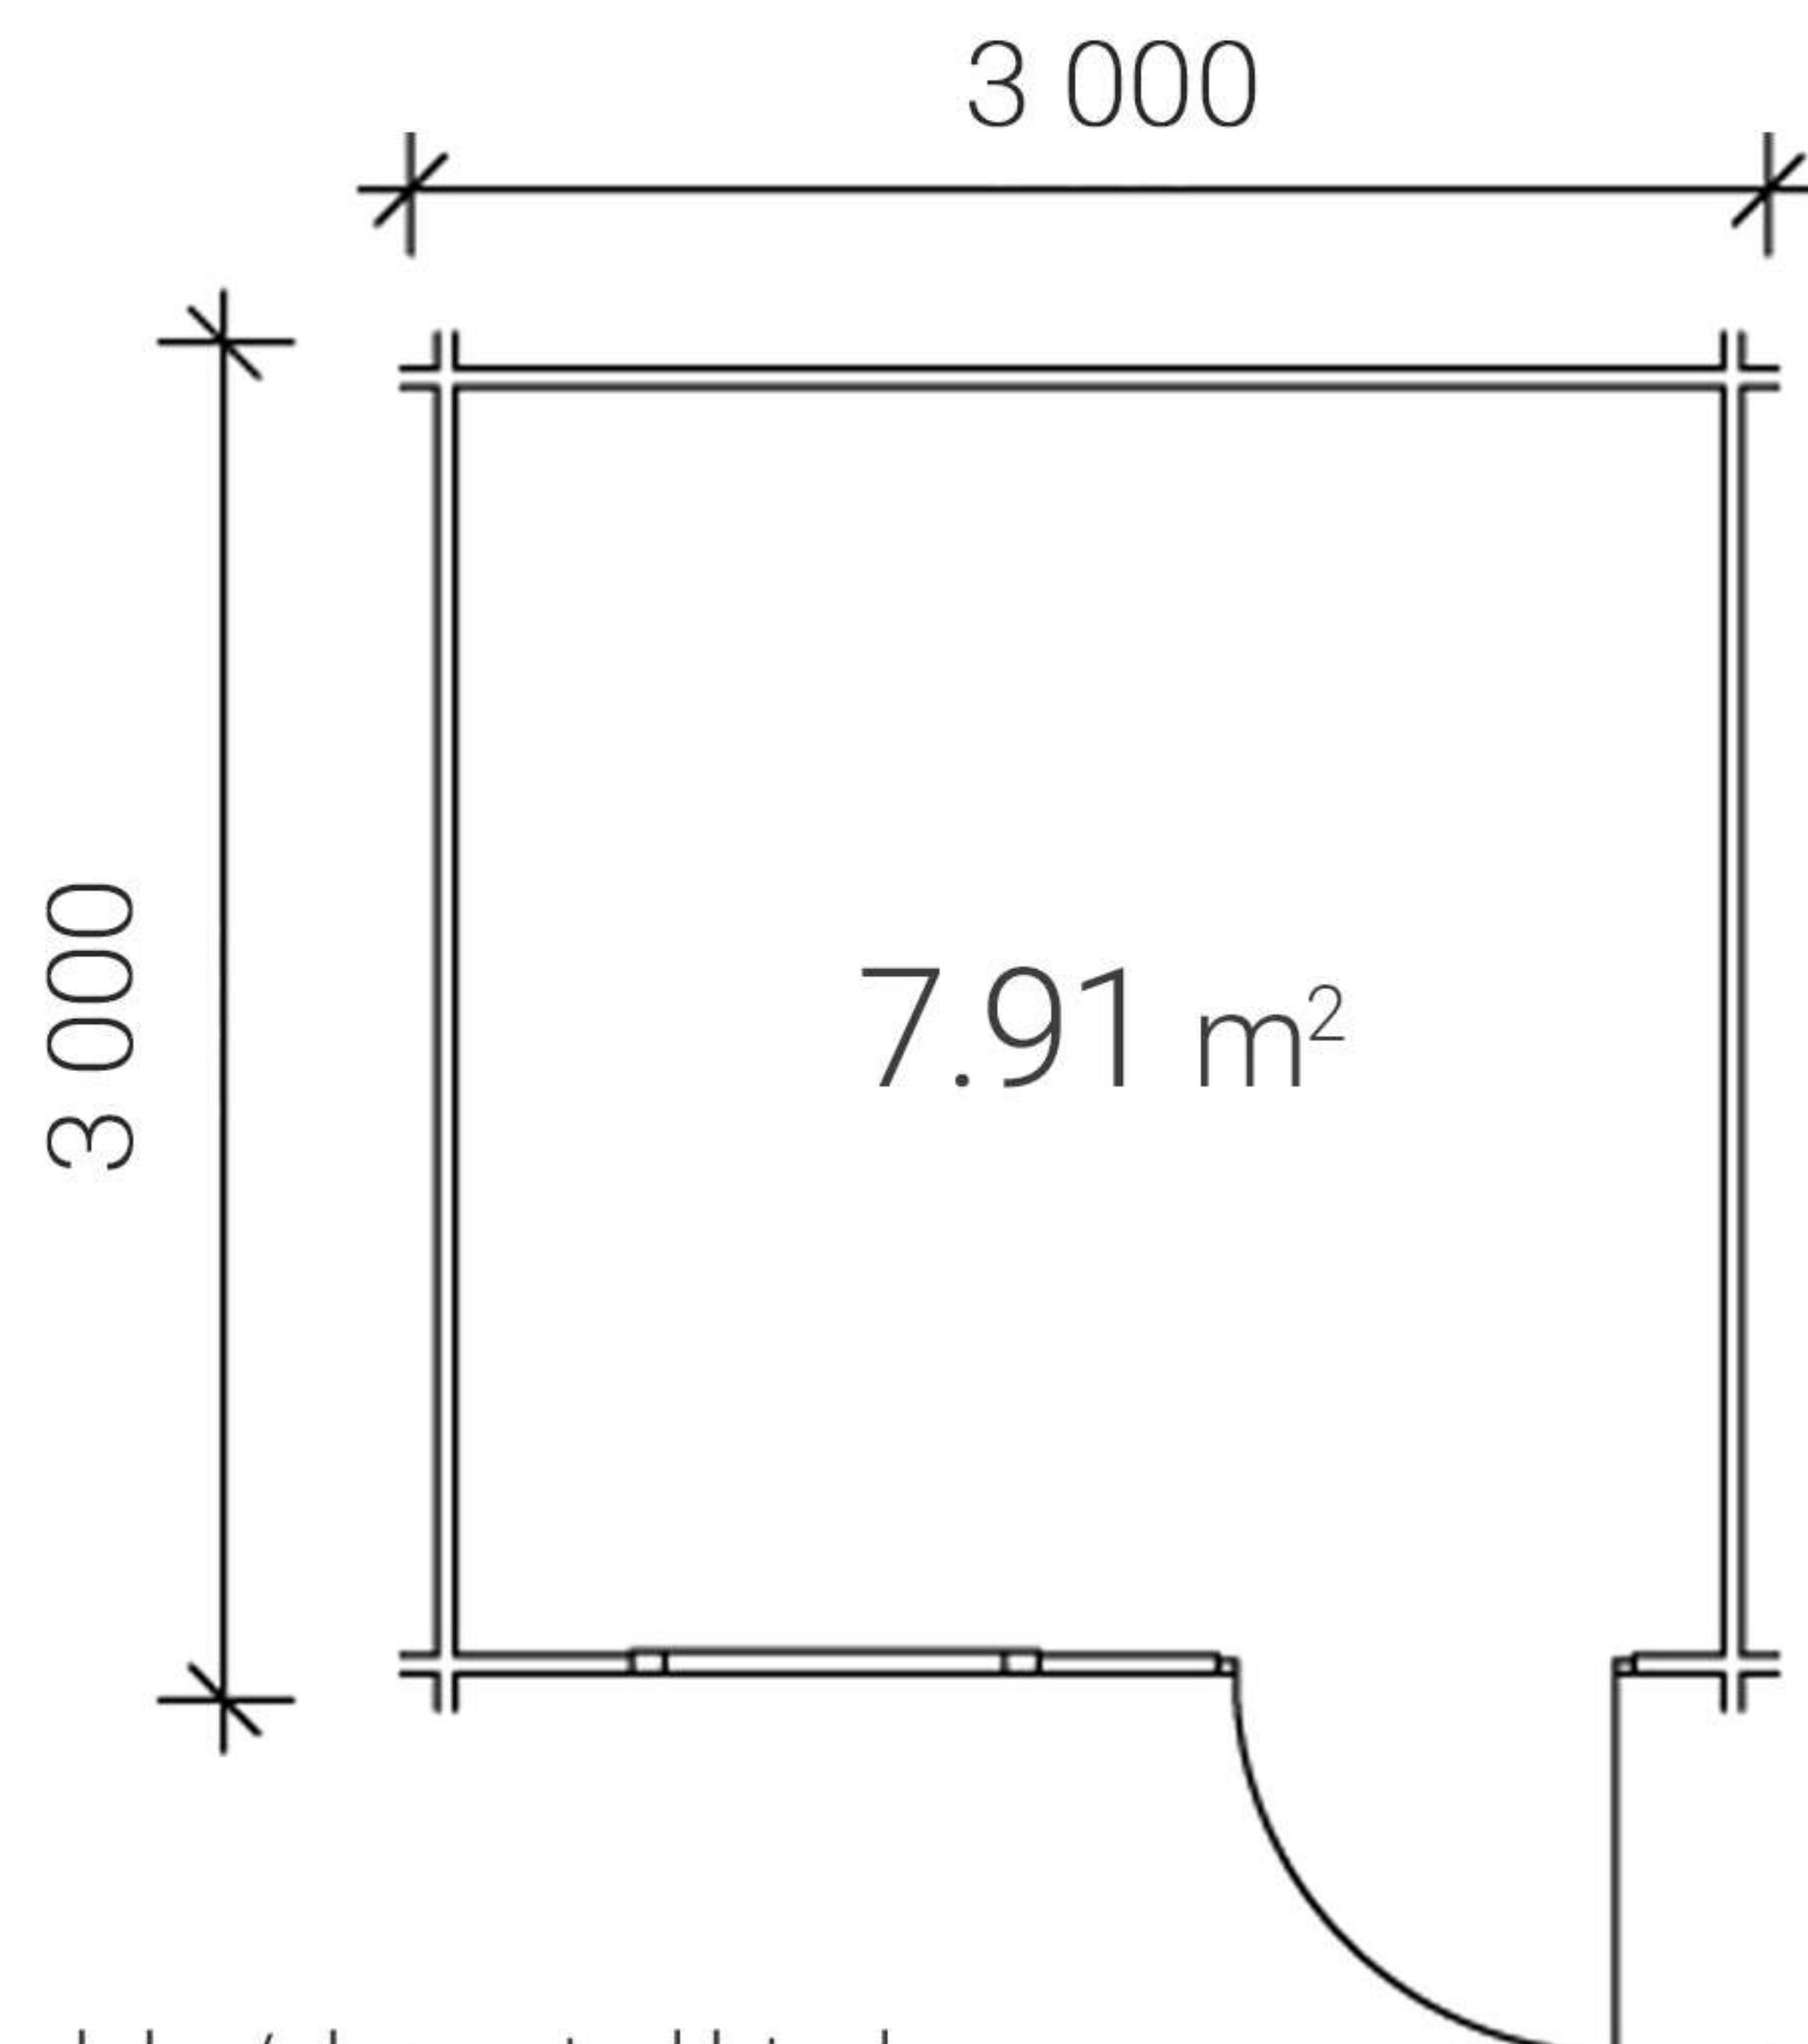

🏠 Powierzchnia: 9 m²

34x117 mm

2780 mm
2370 mm

**Domek
gospodarczy**
Sky

Cena przewozu Warszawa 700 €
z łączną liczbą 8-15 sztuk przewozowych lub 35 m³

Nº36 Bee

Cena: **3 990 zł**
w magazynie dostawcy

 Powierzchnia: 10 m²