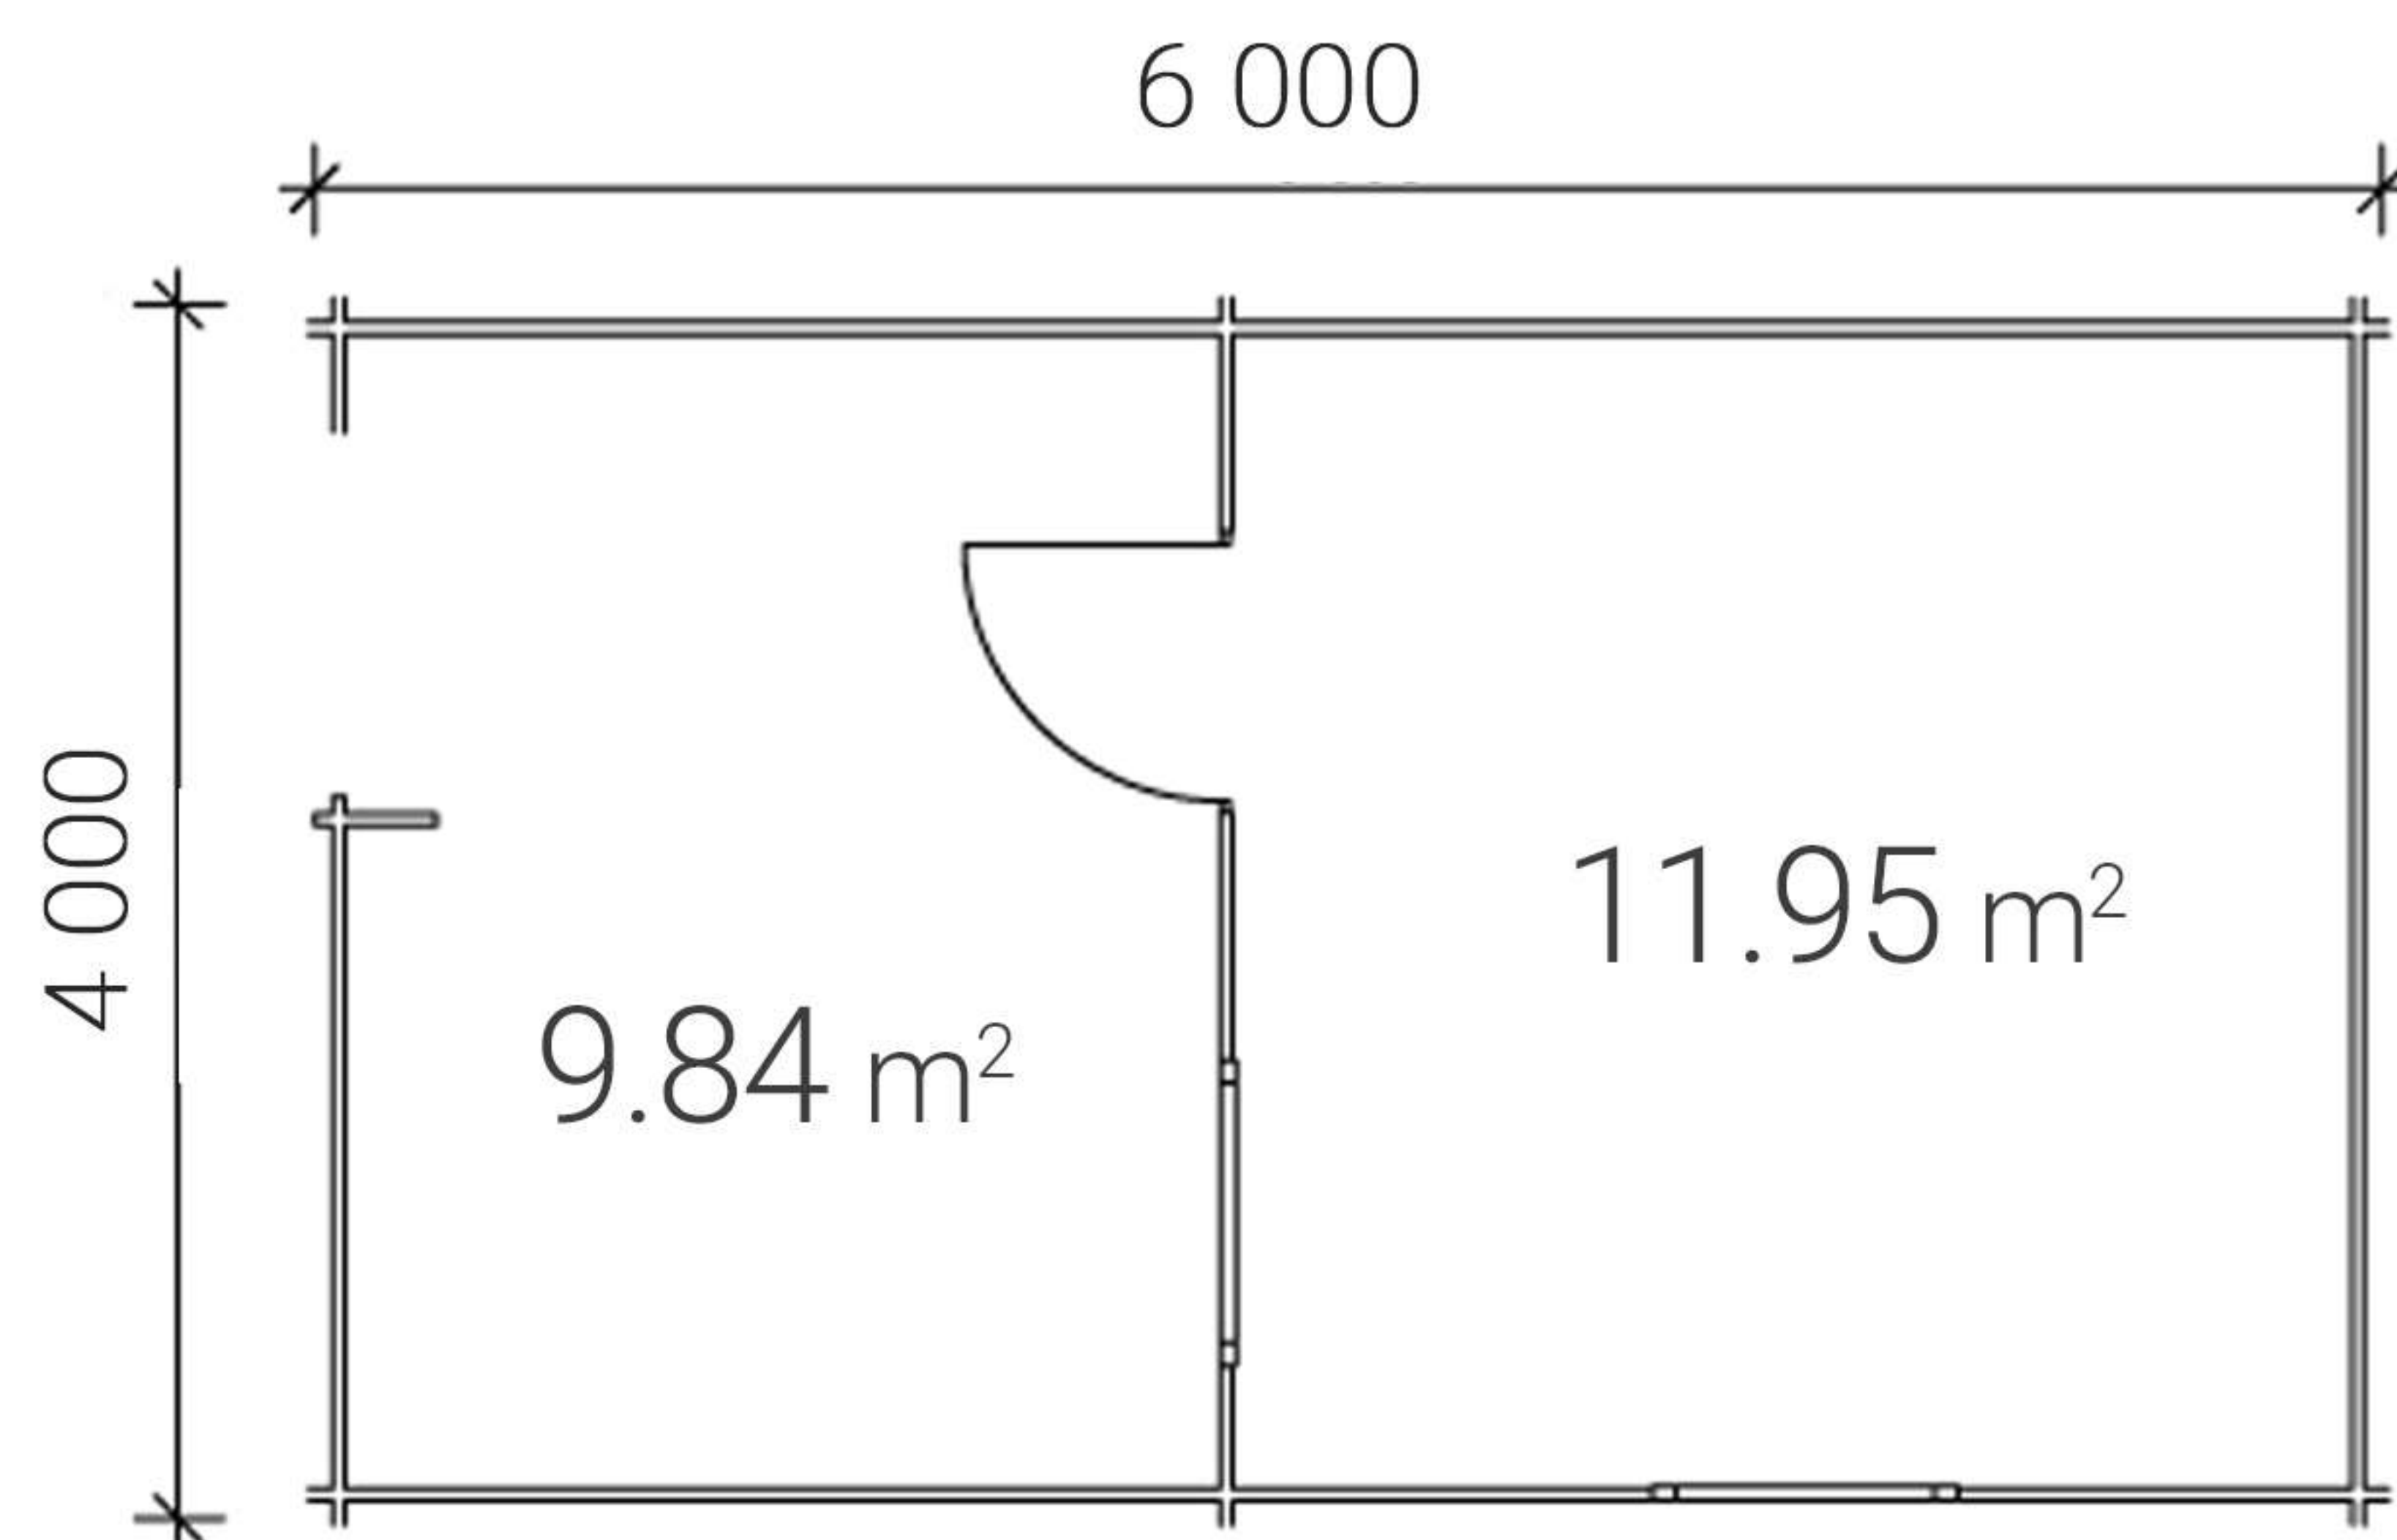

 Powierzchnia: 20 m²

34x117 mm

3000 mm
2310 mm

**Domek
letniskowy**
Forest Right

Cena przewozu Warszawa 700 €
z łączną liczbą 8-15 sztuk przewozowych lub 35 m³

Nº21 Rolf

Cena: **7 293 zł**
w magazynie dostawcy

🏠 Powierzchnia: 24 m²

44x143 mm

2990 mm
2500 mm

Domek letniskowy

Rolf

Cena przewozu Warszawa 700 €
z łączną liczbą 8-15 sztuk przewozowych lub 35 m³

Nº43 Forest Left

Cena: **7 679 zł**
w magazynie dostawcy

🏠 Powierzchnia: 24 m²

34x117 mm

2990 mm
2370 mm

**Domek
letniskowy**
Forest Left

Cena przewozu Warszawa 700 €
z łączną liczbą 8-15 sztuk przewozowych lub 35 m³

Nº18 Bear Max

Cena: **8 516 zł**
w magazynie dostawcy