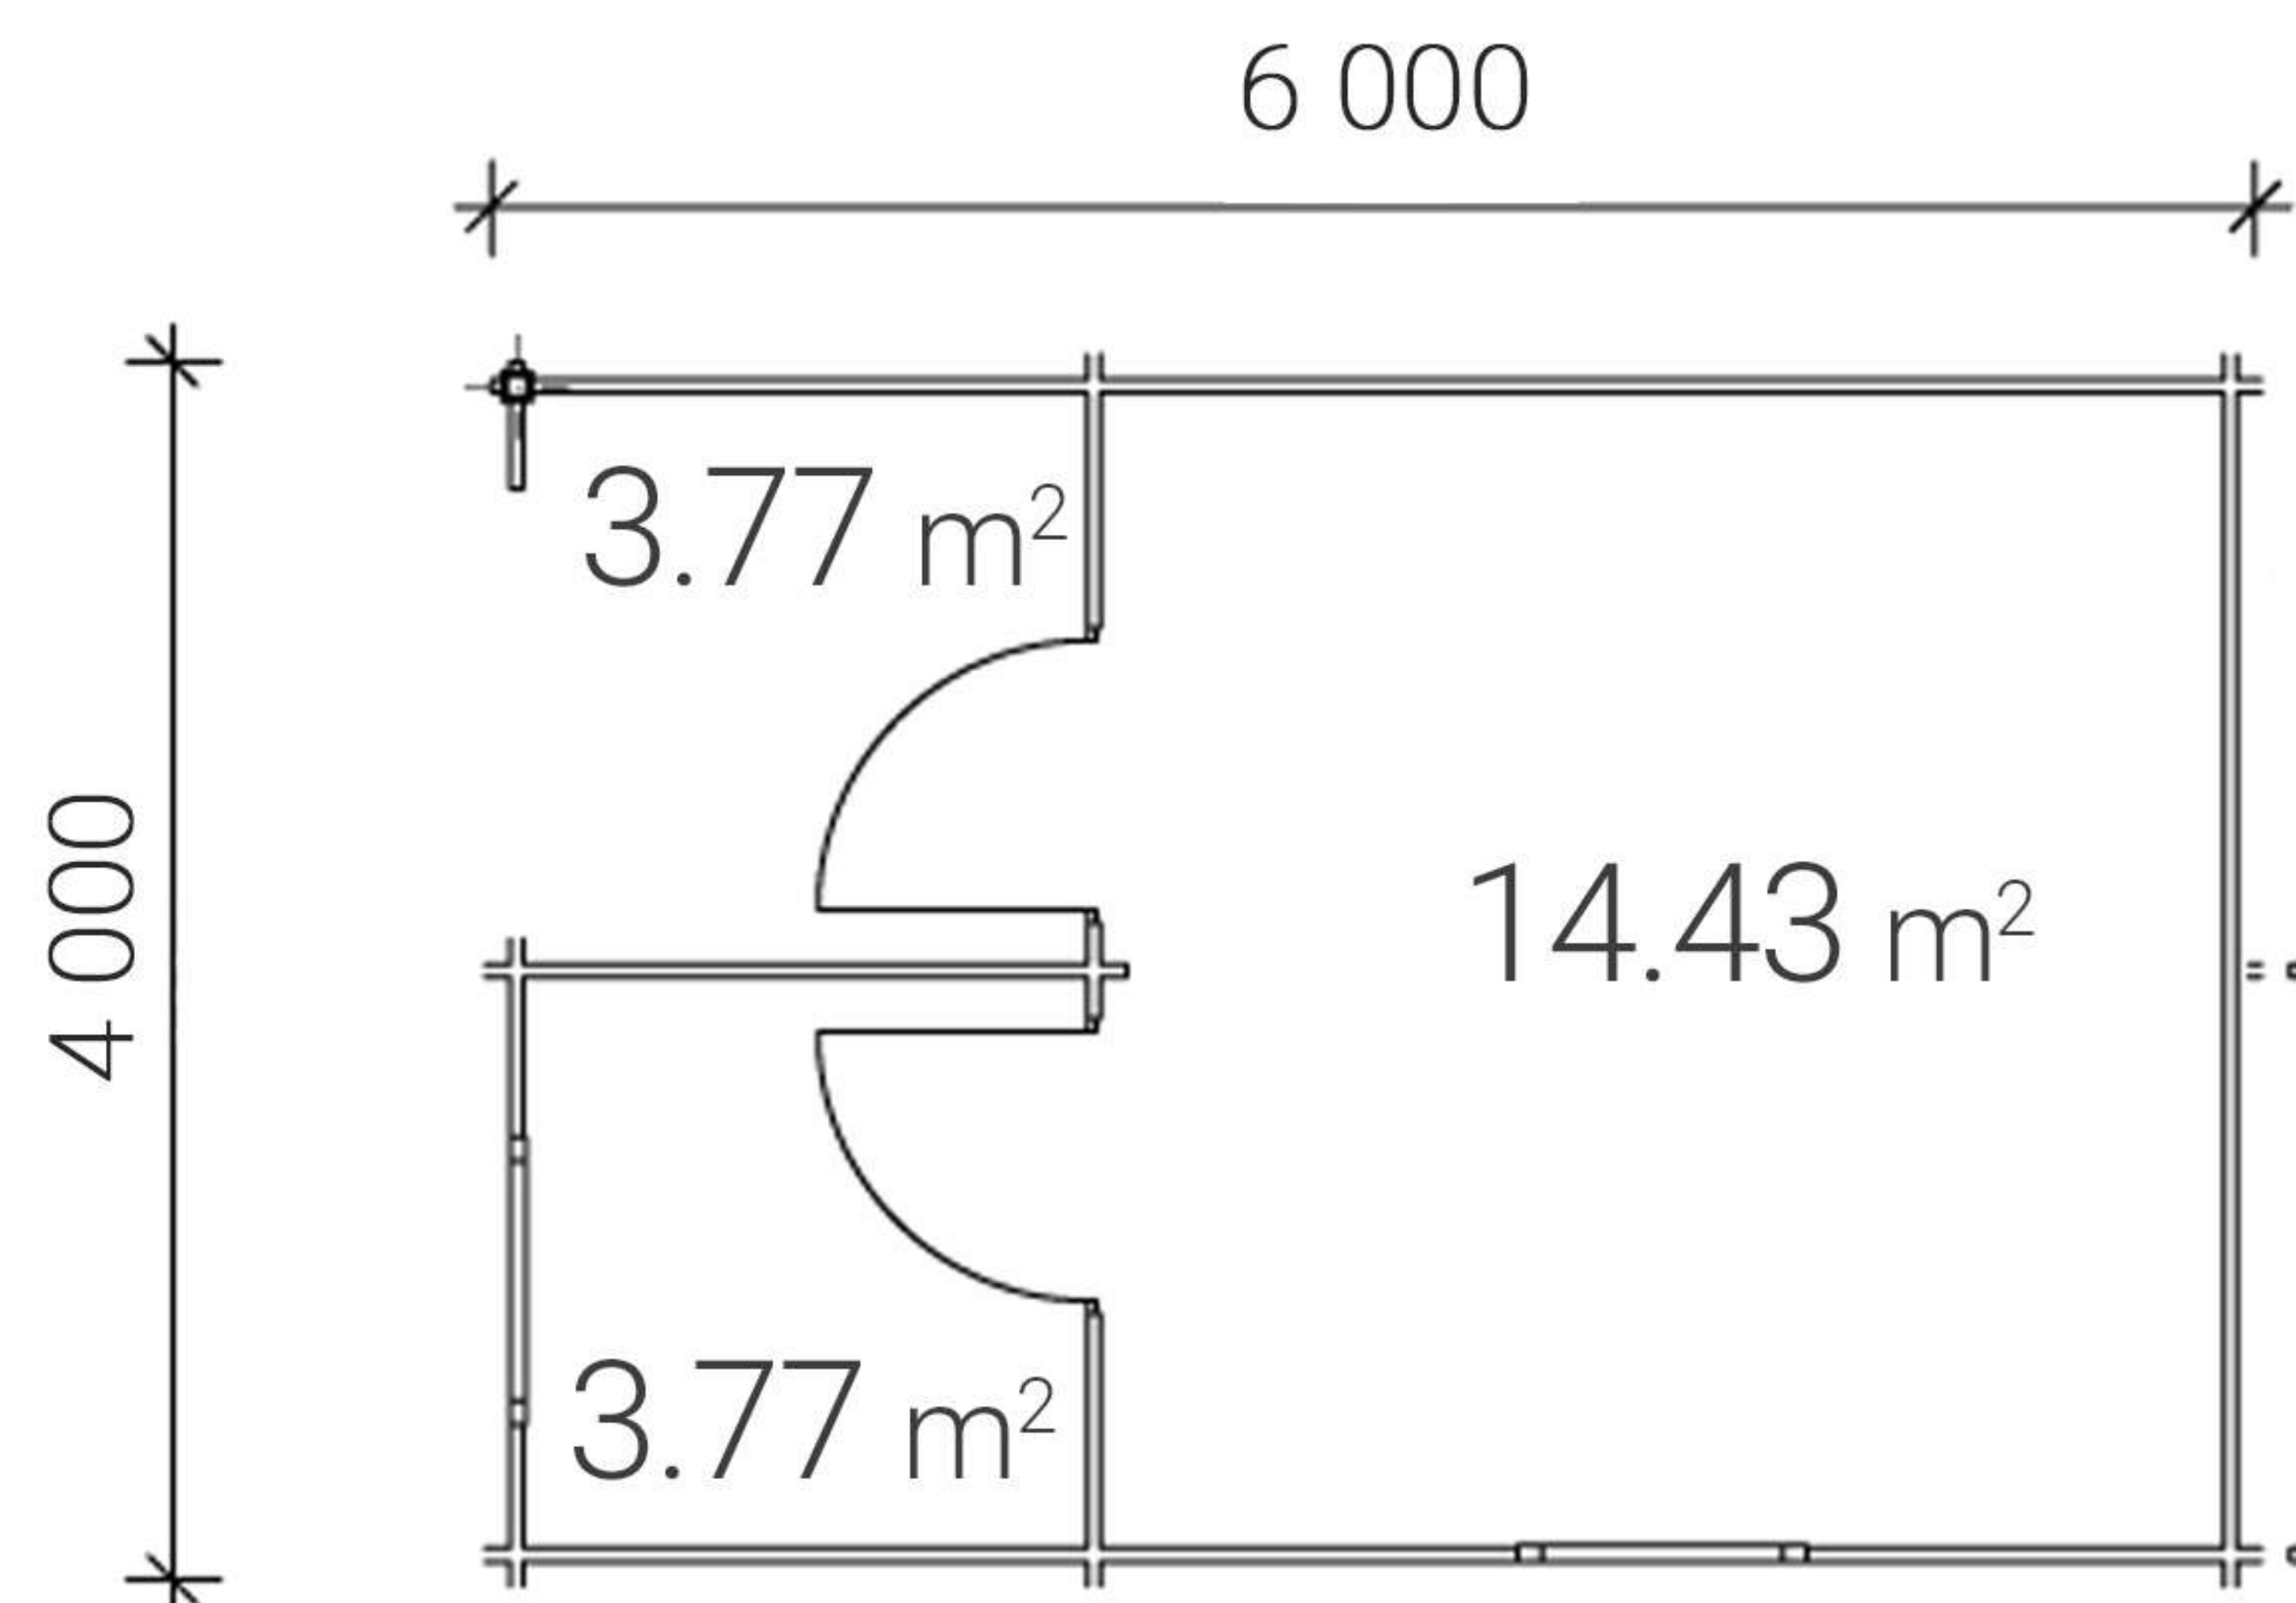

🏠 Powierzchnia: 24 m²

44x143 mm

2990 mm
2500 mm

Domek letniskowy

Rolf

Cena przewozu Warszawa 700 €
z łączną liczbą 8-15 sztuk przewozowych lub 35 m³

Nº43 Forest Left

Cena: **7 679 zł**
w magazynie dostawcy

🏠 Powierzchnia: 24 m²

34x117 mm

2990 mm
2370 mm

**Domek
letniskowy**
Forest Left

Cena przewozu Warszawa 700 €
z łączną liczbą 8-15 sztuk przewozowych lub 35 m³

Nº18 Bear Max

Cena: **8 516 zł**
w magazynie dostawcy