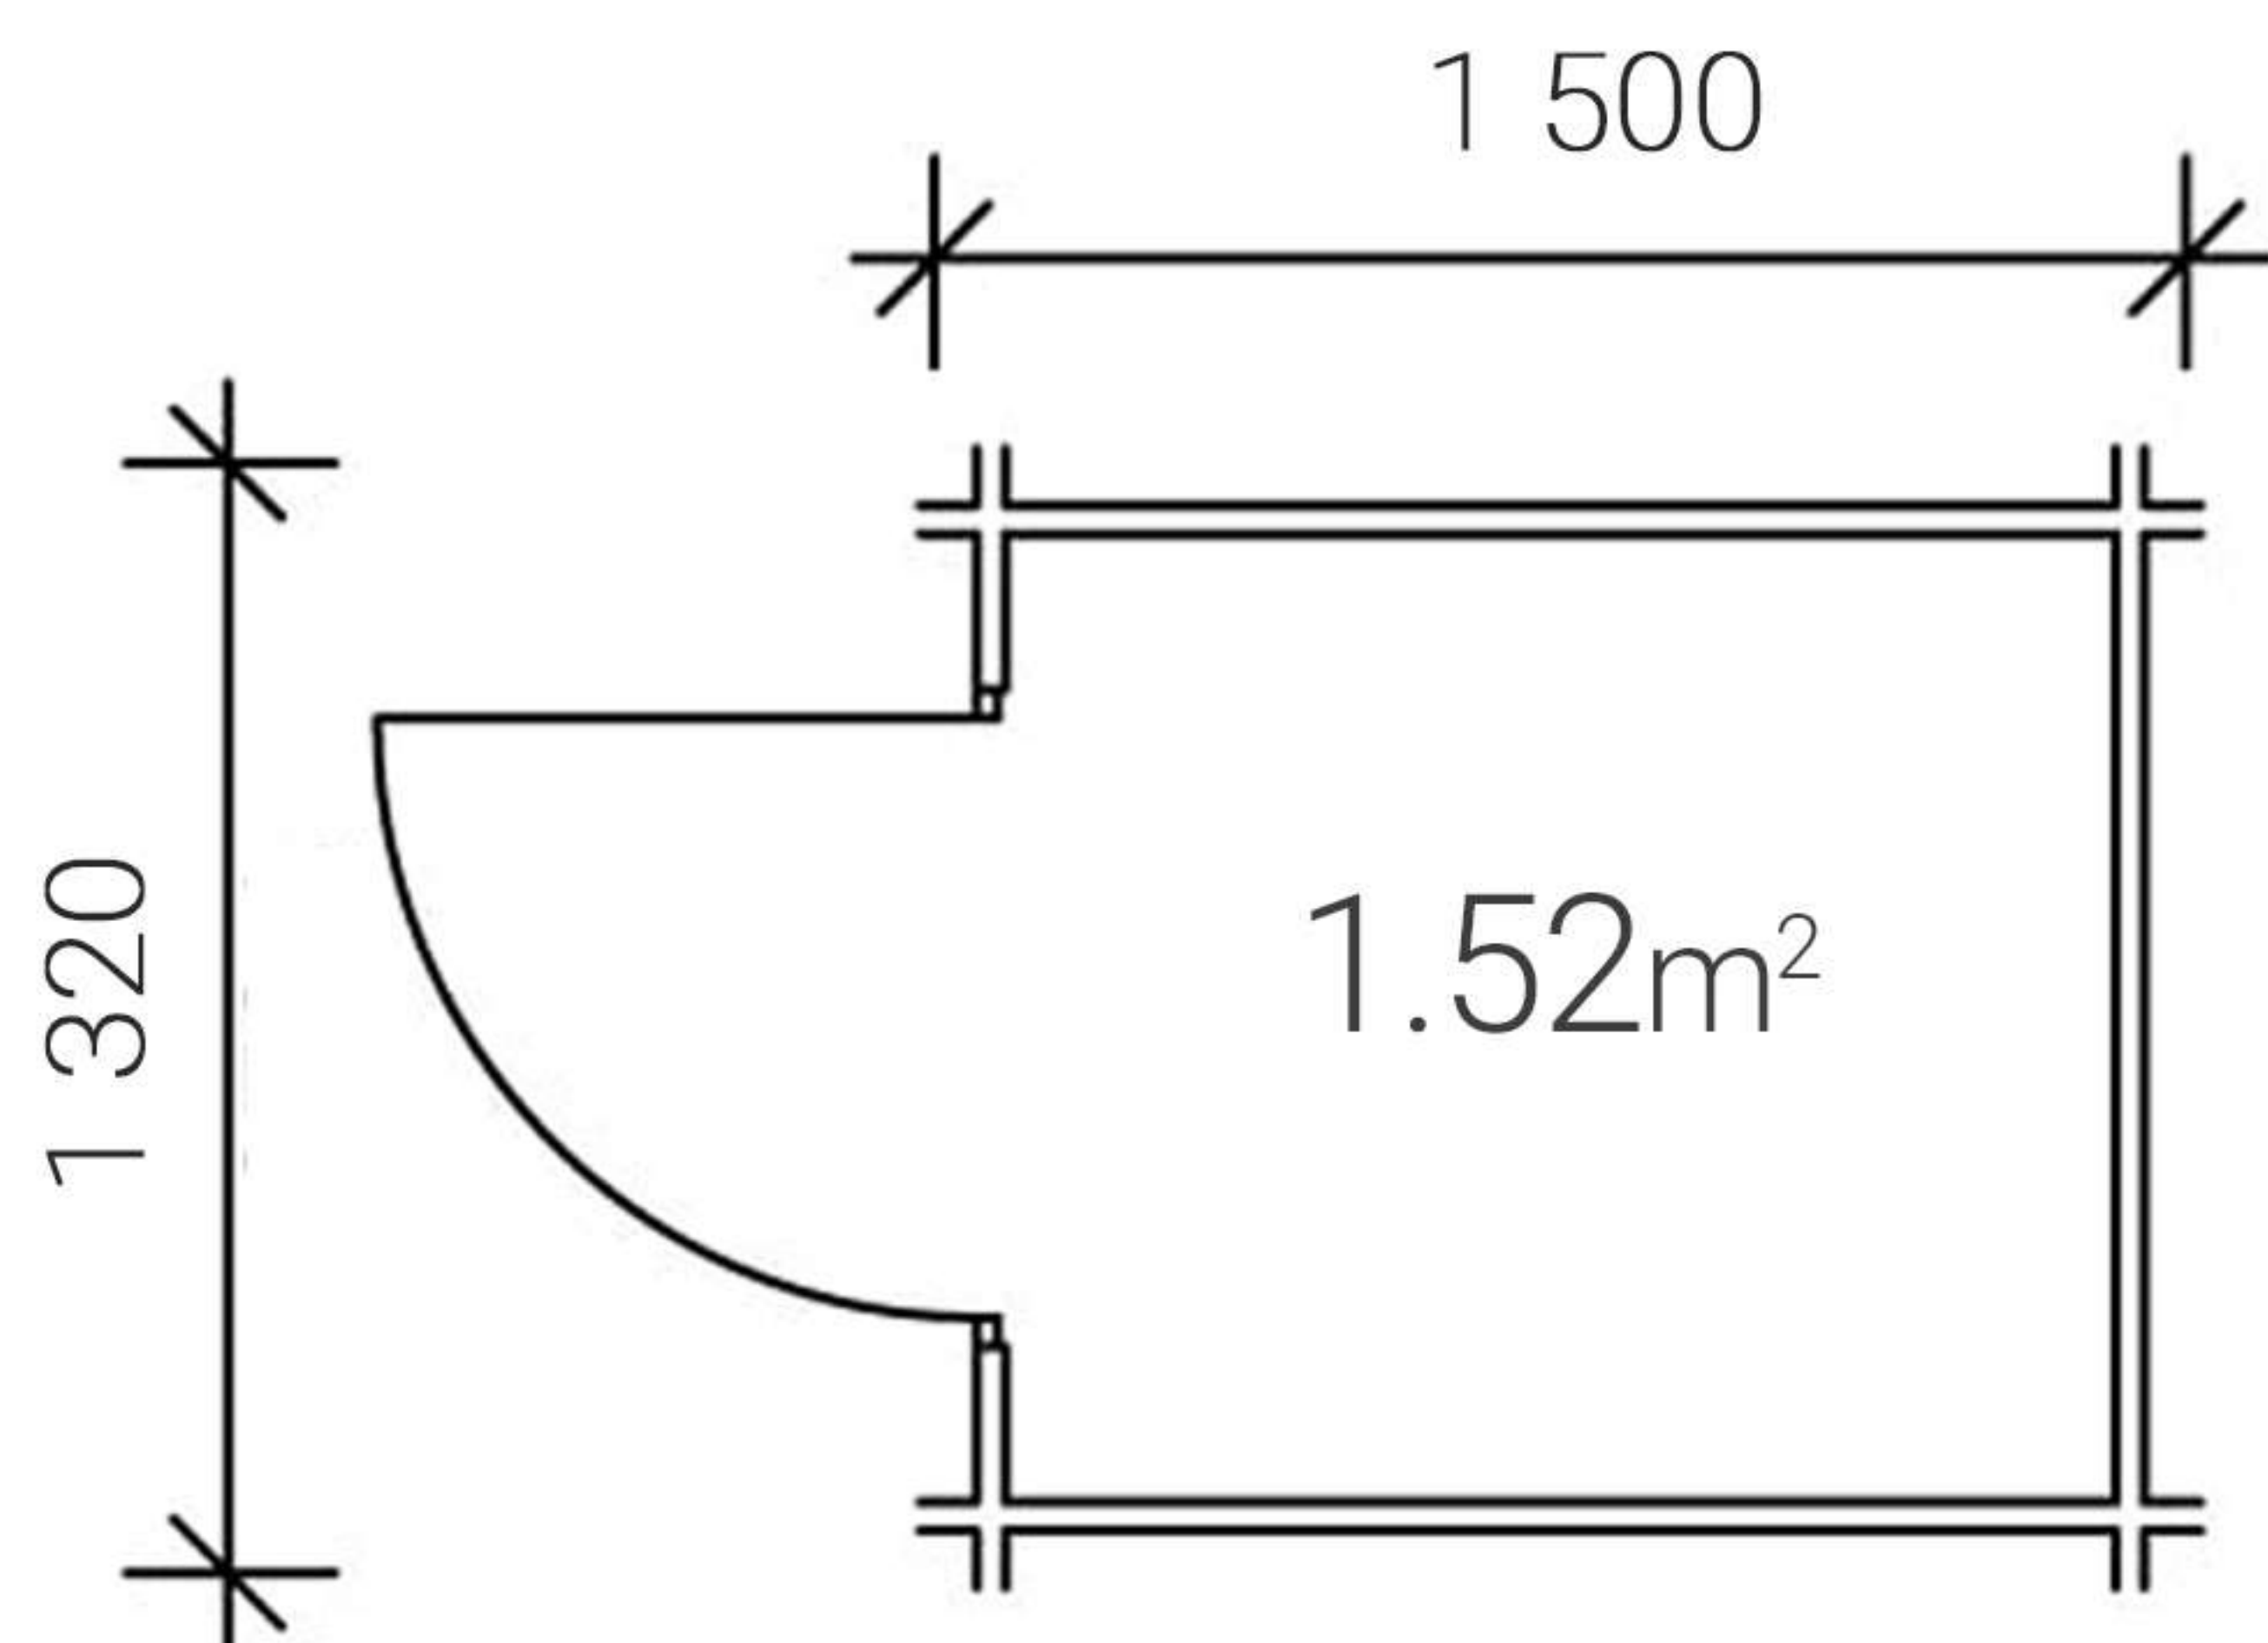

Nº28 Tesla

Cena: **1 223 zł**
w magazynie dostawcy

🏠 Powierzchnia: 1.98m²

27x117 mm

2290 mm
2130 mm

Zestaw Tesla

Cena przewozu Warszawa 700 €
z łączną liczbą 8-15 sztuk przewozowych lub 35 m³